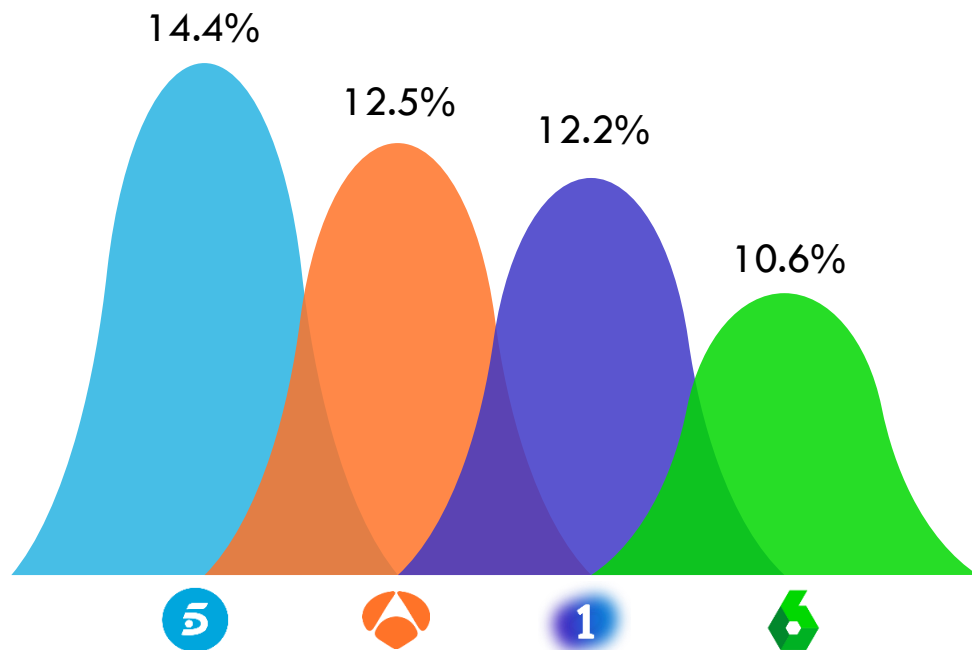

- **INFORMATIVOS T5** lidera en el mes de octubre en la edición del fin de semana con el 14.4% de share.
  - Las **NOTICIAS DE ANTENA 3** se sitúan en segunda posición y aventajan en 3 décimas a La1.
  - Los informativos de **LA SEXTA** gana 2 puntos de share en octubre: informativos que más crecen.

PROMEDIO DE INFORMATIVOS MÁS VISTOS POR CADENAS (SHARE%)

	PROGRAMAS	CADENA	SHARE%	AM(000)	EMISIONES
1	INFORMATIVOS T5 21:00	5	13.7	1928	8
2	INFORMATIVOS T5 15:00	5	15.4	1802	8
3	ANTENA 3 NOTICIAS 1 FIN DE SEMANA	Antena 3	14.2	1661	8
4	TELED. FIN SEMANA 2	1	10.9	1643	7
5	TELED. FIN SEMANA 1	1	13.6	1615	8
6	ANTENA 3 NOTICIAS 2 FIN DE SEMANA	Antena 3	11.1	1568	8
7	LA SEXTA NOTICIAS 20H	6	9.9	1163	8
8	LA SEXTA NOTICIAS 14H	6	11.3	1009	8