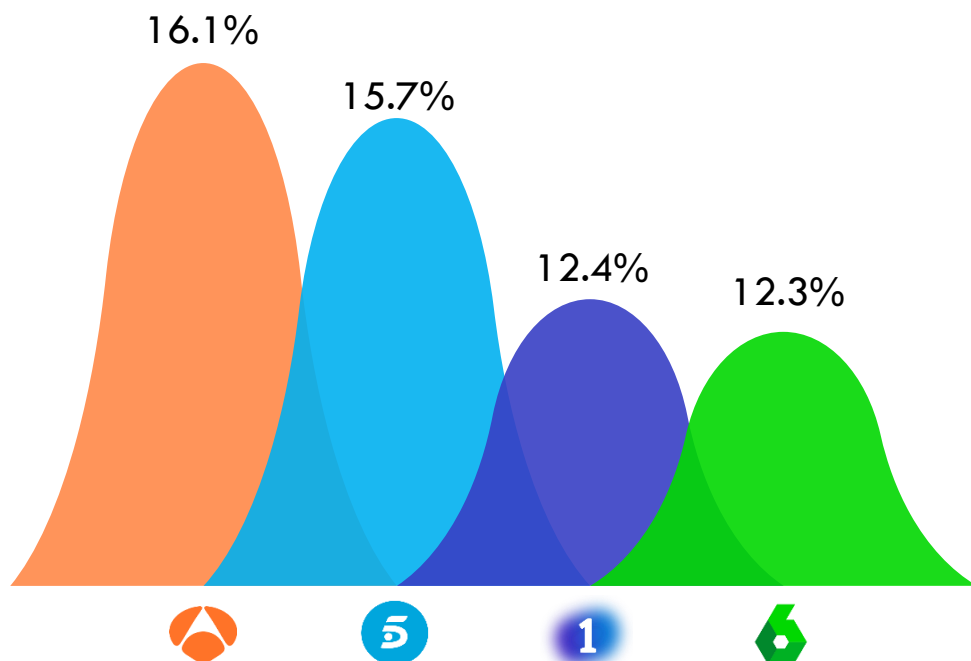

- **ANTENA 3 NOTICIAS** arrebató el liderato en días laborables a Telecinco al promediar un 16.1% de share.
- Tras el fin de 'Pasapalabra', **INFORMATIVOS TELECINCO** se queda en segunda posición con el 15.7% de cuota.
  - **LA SEXTA NOTICIAS** (12.3%) iguala en cuota al Telediario de La1 en octubre.

PROMEDIO DE INFORMATIVOS MÁS VISTOS POR CADENAS (SHARE%)

	PROGRAMAS	CADENA	SHARE%	AM(000)	EMISIONES
1	INFORMATIVOS T5 21:00	5	15.6	2305	23
2	ANTENA 3 NOTICIAS 1	Antena 3	18.2	2152	23
3	ANTENA 3 NOTICIAS 2	Antena 3	13.9	1987	23
4	INFORMATIVOS T5 15:00	5	15.7	1860	23
5	TELEDIARIO 2	1	11.7	1790	22
6	TELEDIARIO 1	1	13.2	1566	23
7	LA SEXTA NOTICIAS 14H	6	15.3	1514	23
8	LA SEXTA NOTICIAS 20H	6	10.7	1164	23