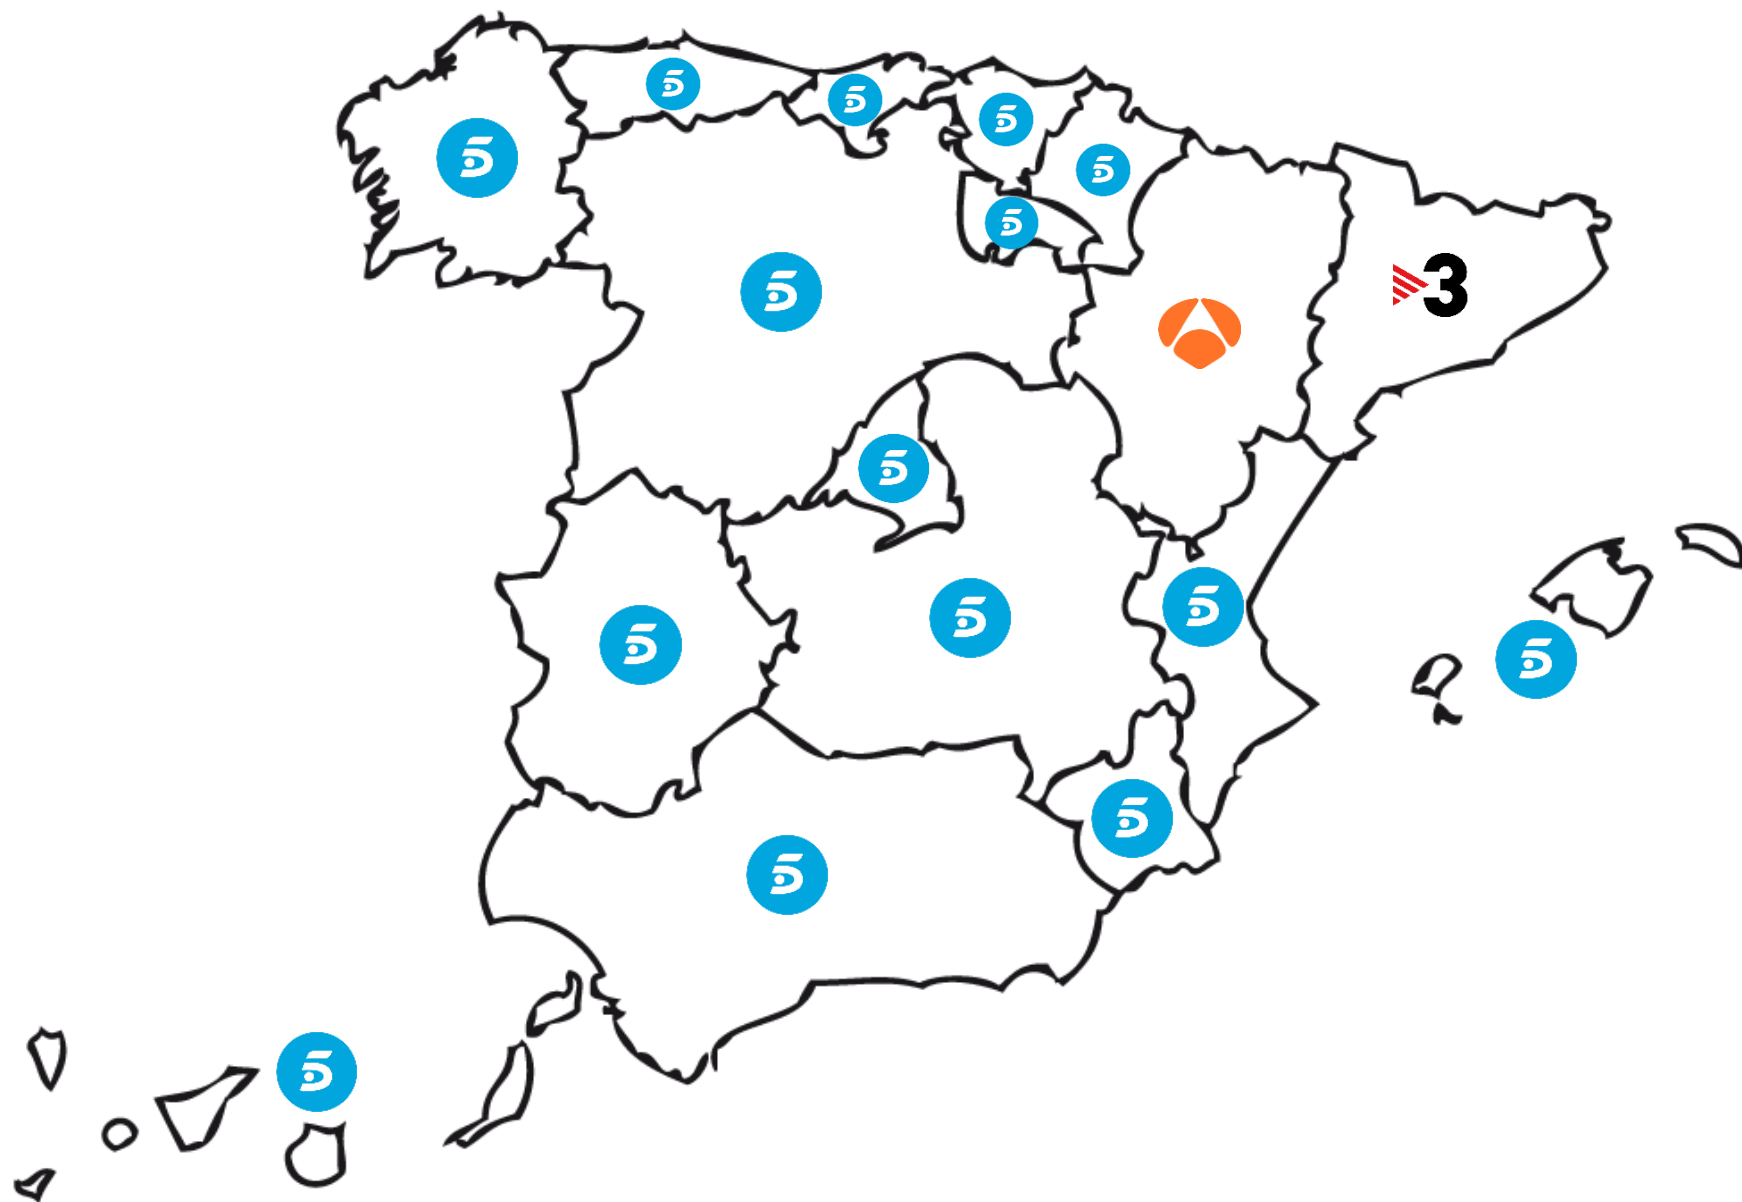

¿QUIÉN LIDERA POR TARGETS, DÍAS Y FRANJAS? / OCTUBRE 2019

DOS30'

TARGETS	SHARE%	LÍDER
HOMBRES	10.5	
MUJERES	20.0	
NIÑ@S (4-12 AÑOS)	18.4	clan
JÓVENES (13-24 AÑOS)	13.7	
ADULTOS JÓVENES (25-44 AÑOS)	15.4	
ADULTOS (45-64 AÑOS)	14.5	
MAYORES (65+ AÑOS)	18.4	
IA+IB	12.4	
IC+ID	15.7	
IE	18.5	
HABITAT <10M	13.6	
HABITAT 10-50M	15.4	
HABITAT 50-200M	15.4	
HABITAT >200M	17.8	
TARGET COMERCIAL	14.2	

FRANJAS	SHARE%	LÍDER
MAÑANA	16.6	
SOBREMESA	13.7	
TARDE	17.3	
PRIME TIME	14.9	
LATE NIGHT	19.6	

DÍAS	SHARE%	LÍDER
LUNES	16.8	
MARTES	14.2	
MIÉRCOLES	14.4	
JUEVES	19.4	
VIERNES	16.1	
SÁBADOS	13.5	
DOMINGOS	15.2	

¿QUIÉN LIDERA POR COMUNIDADES? / OCTUBRE 2019

DOS30'

ÁMBITOS	CUOTA%	LÍDER
ANDALUCÍA	16.3	5
CATALUÑA	18.2	3
EUSKADI	17.9	5
GALICIA	16	5
MADRID	17.4	5
VALENCIA	15.8	5
CASTILLA LA MANCHA	14.4	5
CANARIAS	21.5	5
ARAGÓN	12.7	Logo
ASTURIAS	20.6	5
BALEARES	14.4	5
MURCIA	18.4	5
CASTILLA Y LEÓN	14.7	5
EXTREMADURA	14.4	5
NAVARRA	14.3	5
CANTABRIA	20.2	5
LA RIOJA	13.7	5