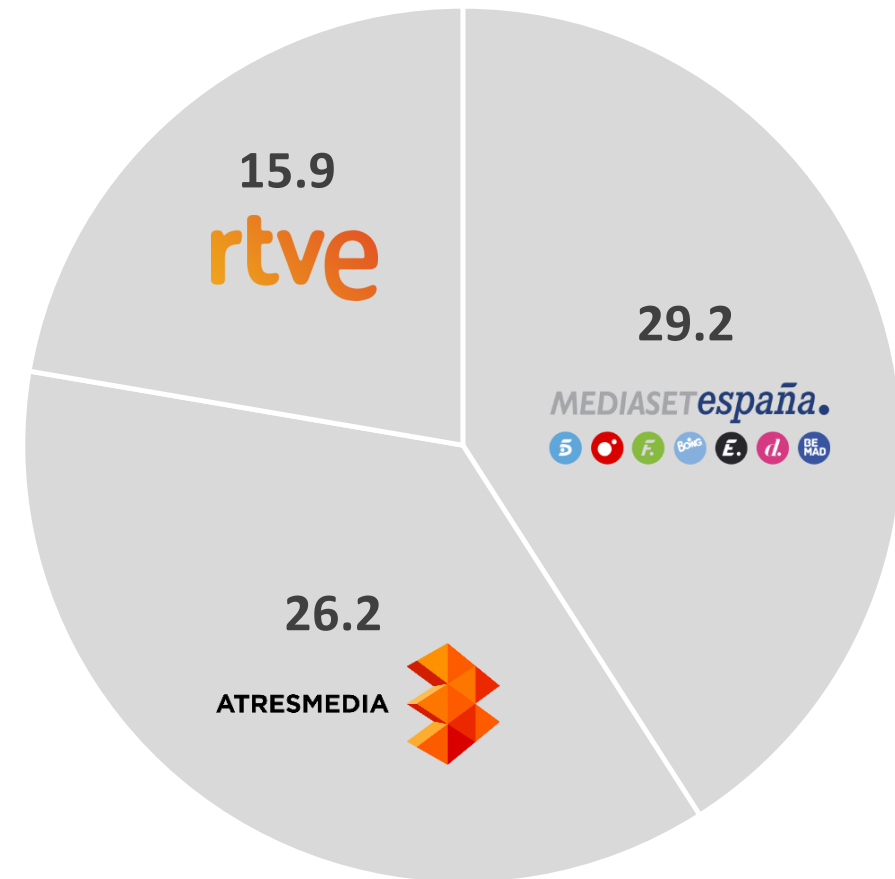

CUOTA DE PANTALLA %		
GRUPOS	OCTUBRE 2019	DIF. SEPT 19
  MEDIASET España.	29.2	-0.4
  ATRESMEDIA	26.2	0.6
  rtve	15.9	-0.2
  forta	8.3	1
  vocento	2.8	-0.1
  Unidad Editorial	2.7	-0.1

CUOTA DE PANTALLA %
LOS 3 GRUPOS SUMAN UN 71.3% DE SHARE