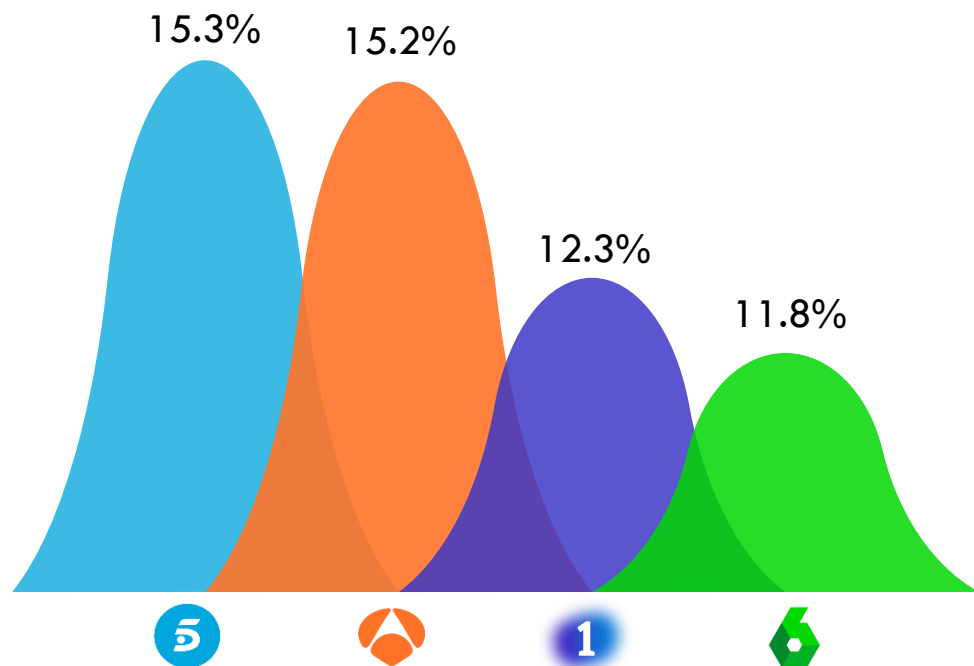

PROMEDIO DE INFORMATIVOS MÁS VISTOS POR CADENAS (SHARE%)

Los **INFORMATIVOS DE TELECINCO** vuelven a liderar por sexto mes consecutivo al registrar un 15.3% de share en el promedio de todas sus ediciones. Aventaja en una décima a **ANTENA 3 NOTICIAS**.

	PROGRAMAS	CADENA	SHARE%	AM(000)	EMISIONES
1	INFORMATIVOS T5 21:00	5	15.0	2191	31
2	ANTENA 3 NOTICIAS 1	Antena 3	18.2	2152	23
3	ANTENA 3 NOTICIAS 2	Antena 3	13.9	1987	23
4	INFORMATIVOS T5 15:00	5	15.6	1847	31
5	TELEDIARIO 2	1	11.7	1790	22
6	ANTENA 3 NOTICIAS 1 FIN DE SEMANA	Antena 3	14.2	1661	8
7	TELED. FIN SEMANA 2	1	10.9	1643	7
8	TELED. FIN SEMANA 1	1	13.6	1615	8
9	ANTENA 3 NOTICIAS 2 FIN DE SEMANA	Antena 3	11.1	1568	8
10	TELEDIARIO 1	1	13.2	1566	23
11	LA SEXTA NOTICIAS 14H	6	13.9	1323	31
12	LA SEXTA NOTICIAS 20H	6	10.5	1164	31