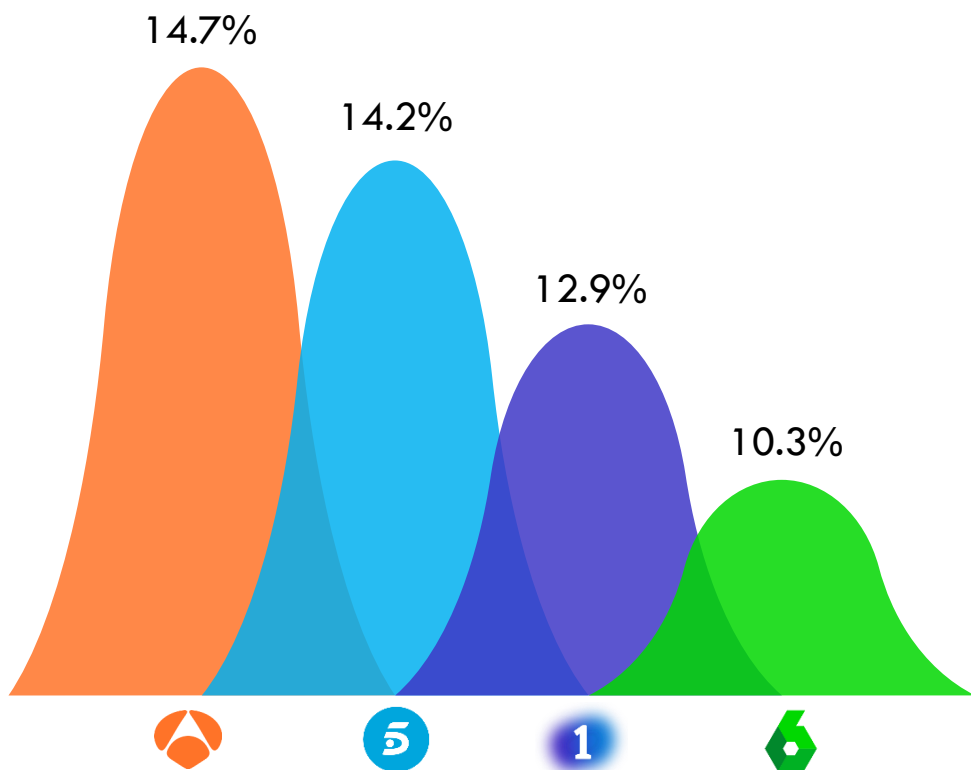

\*Cuota de pantalla %

TARGETS	SHARE%	LÍDER
HOMBRES	10.8	
MUJERES	17.1	
NIÑ@S (4-12 AÑOS)	16.9	
JÓVENES (13-24 AÑOS)	11.6	
ADULTOS JÓVENES (25-44 AÑOS)	12.9	
ADULTOS (45-64 AÑOS)	12.6	
MAYORES (65+ AÑOS)	16.3	
IA+IB	12.9	
IC+ID	13.7	
IE	15.8	
HABITAT <10M	12.0	
HABITAT 10-50M	13.6	
HABITAT 50-200M	13.5	
HABITAT >200M	14.8	
TARGET COMERCIAL	12.5	

FRANJA	SHARE%	LÍDER
MAÑANA	13.8	
SOBREMESA	13.1	
TARDE	15.7	
PRIME TIME	12.9	
LATE NIGHT	14.2	

DÍA	SHARE%	LÍDER
LUNES	13.5	
MARTES	13.7	
MIÉRCOLES	13.6	
JUEVES	15.4	
VIERNES	13.9	
SÁBADOS	12.5	
DOMINGOS	12.1	

**TELECINCO LIDERA  
EN 10 DE LAS 17 COMUNIDADES DE ESPAÑA.**

**LA1 ES LA SEGUNDA CADENA CON MAYOR  
NÚMERO DE LIDERAZGOS POR REGIONES.**

\*Cuota de pantalla %

ANTENA 3 NOTICIAS, SERVICIOS INFORMATIVOS LÍDERES EN EL MES DE ENERO CON EL 14.7% DE SHARE.

INFORMATIVOS T5 21:00, PROGRAMA INFORMATIVO MÁS VISTO EN ENERO CON 2.214.000 ESPECTADORES.

PROMEDIO INFORMATIVOS MÁS VISTOS DE LUNES A DOMINGOS

	PROGRAMAS	CADENA	SHARE%	AM(000)	EMISIONES
1	INFORMATIVOS T5 21:00	5	14.0	2214	31
2	ANTENA 3 NOTICIAS 1	Antena 3	18.1	2193	23
3	ANTENA 3 NOTICIAS 2	Antena 3	13.1	2066	23
4	TELEDIARIO 2	1	12.6	2059	23
5	TELED. FIN SEMANA 2	1	12.1	1894	8
6	TELED. FIN SEMANA 1	1	14.0	1806	8
7	INFORMATIVOS T5 15:00	5	14.6	1793	31
8	ANTENA 3 NOTICIAS 1 FIN DE SEMANA	Antena 3	14.1	1780	8
9	ANTENA 3 NOTICIAS 2 FIN DE SEMANA	Antena 3	11.4	1744	8
10	TELEDIARIO 1	1	13.2	1620	23
11	LA SEXTA NOTICIAS 14H	6	12.8	1258	31
12	LA SEXTA NOTICIAS 20H	6	8.8	1147	30