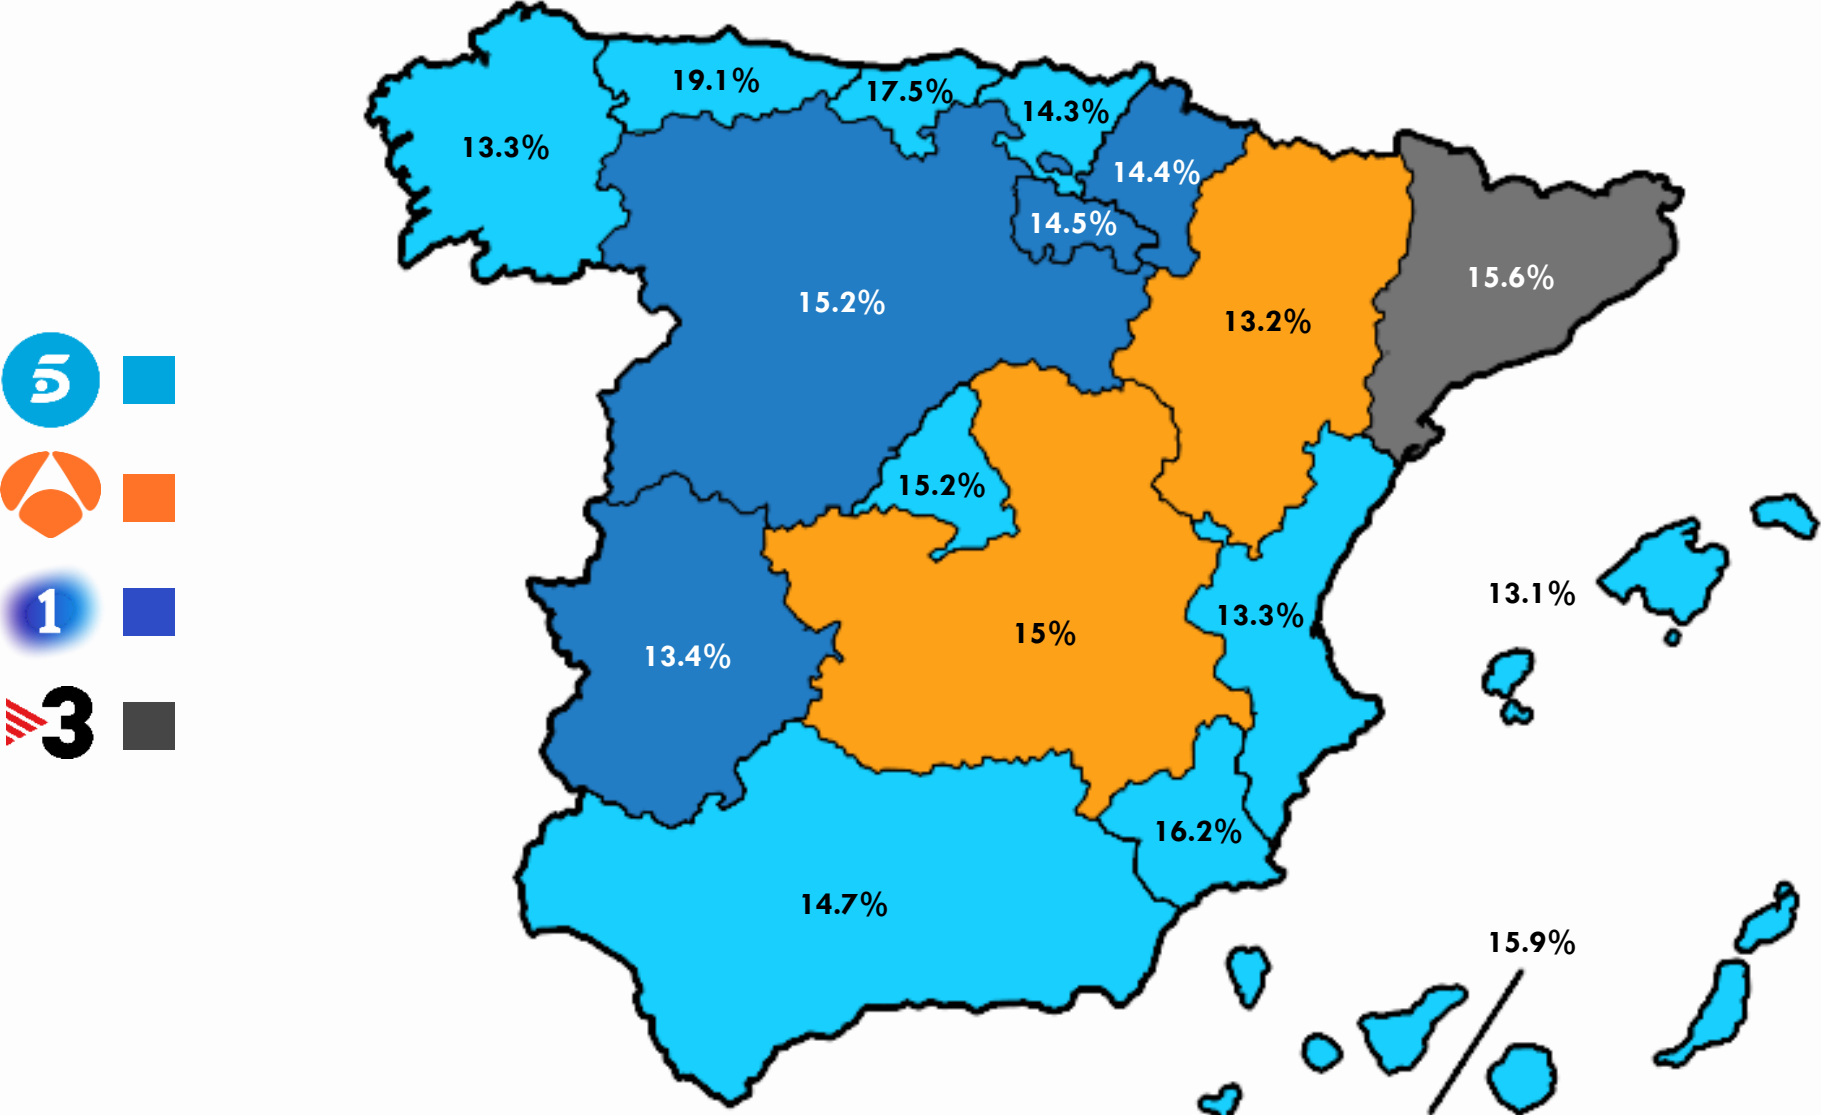

\*Cuota de pantalla %

TARGETS	SHARE%	LÍDER
HOMBRES	10.8	
MUJERES	17.1	
NIÑ@S (4-12 AÑOS)	16.9	
JÓVENES (13-24 AÑOS)	11.6	
ADULTOS JÓVENES (25-44 AÑOS)	12.9	
ADULTOS (45-64 AÑOS)	12.6	
MAYORES (65+ AÑOS)	16.3	
IA+IB	12.9	
IC+ID	13.7	
IE	15.8	
HABITAT <10M	12.0	
HABITAT 10-50M	13.6	
HABITAT 50-200M	13.5	
HABITAT >200M	14.8	
TARGET COMERCIAL	12.5	

FRANJA	SHARE%	LÍDER
MAÑANA	13.8	
SOBREMESA	13.1	
TARDE	15.7	
PRIME TIME	12.9	
LATE NIGHT	14.2	

DÍA	SHARE%	LÍDER
LUNES	13.5	
MARTES	13.7	
MIÉRCOLES	13.6	
JUEVES	15.4	
VIERNES	13.9	
SÁBADOS	12.5	
DOMINGOS	12.1	

**TELECINCO LIDERA  
EN 10 DE LAS 17 COMUNIDADES DE ESPAÑA.**

**LA1 ES LA SEGUNDA CADENA CON MAYOR  
NÚMERO DE LIDERAZGOS POR REGIONES.**

\*Cuota de pantalla %

ANTENA 3 NOTICIAS, SERVICIOS INFORMATIVOS LÍDERES EN EL MES DE ENERO CON EL 14.7% DE SHARE.