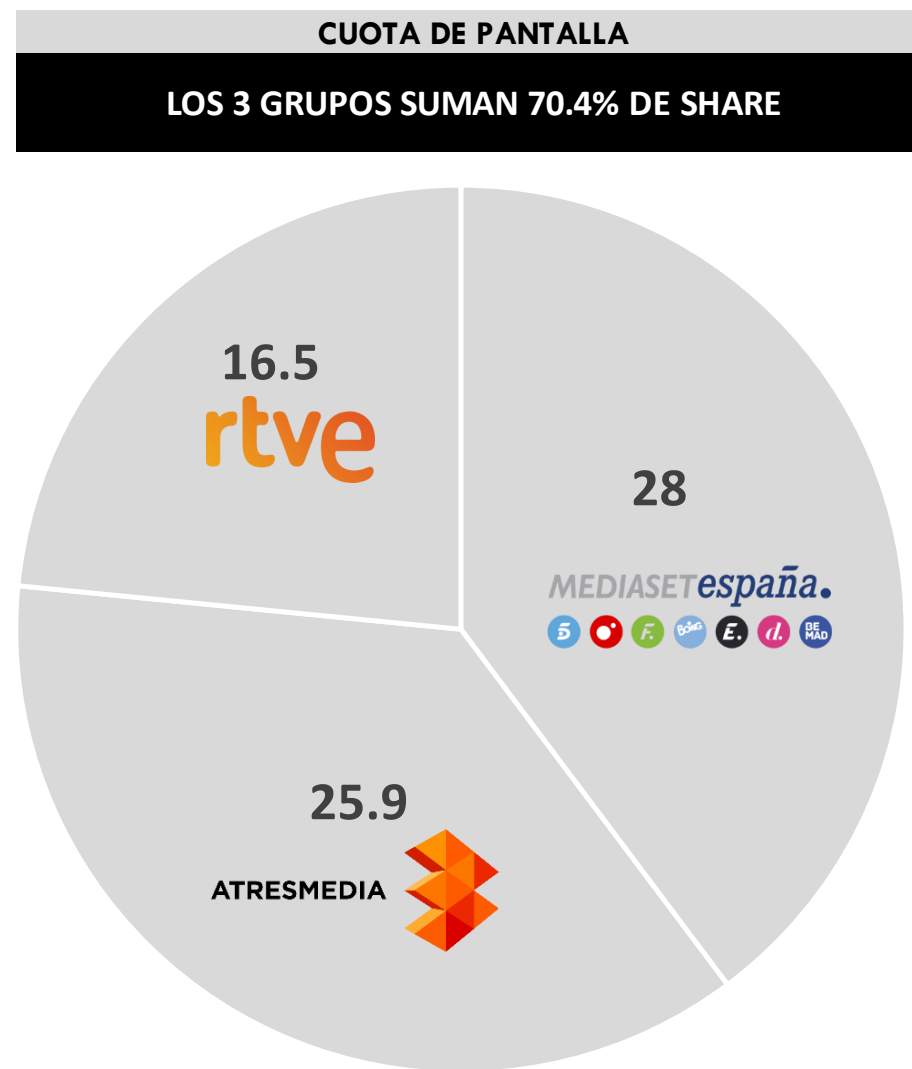

CUOTA DE PANTALLA		
CADENAS	*ENERO 2020	DIF. MES ANTERIOR
MEDIASETespaña. 	28	-1.5
ATRESMEDIA	25.9	1.7
rtve	16.5	0.4
	7.7	0.1
vocento	2.6	-0.4
Unidad Editorial	2.6	-0.1

*Cuota de pantalla %