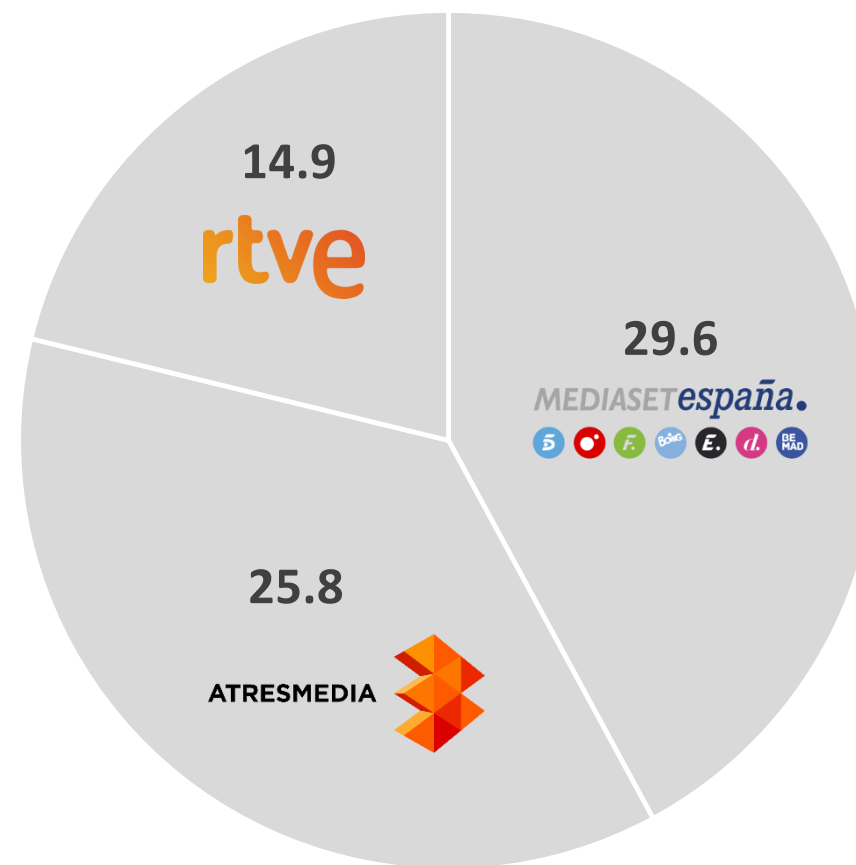

CUOTA DE PANTALLA		
CADENAS	FEBRERO	DIF. ENERO
	29.6	1.6
	25.8	-0.1
	14.9	-1.6
	8.1	-0.3
	2.8	0.2
	2.6	0

CUOTA DE PANTALLA
LOS 3 GRUPOS SUMAN 70.3% DE SHARE