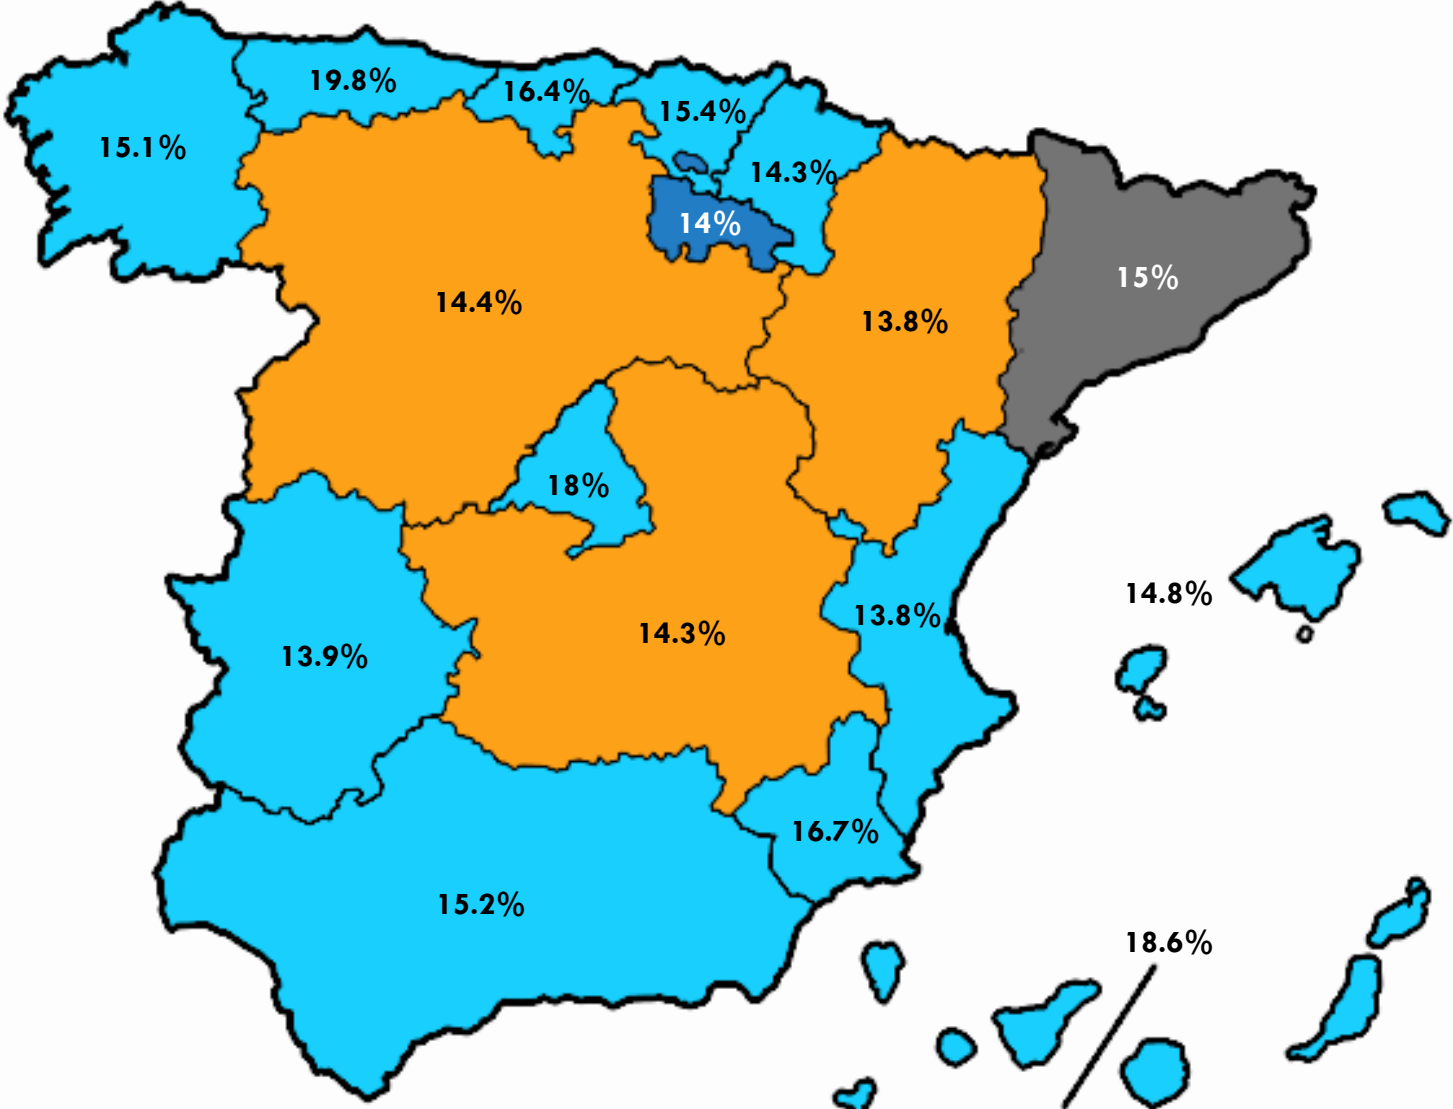

*Cuota de pantalla %

CUOTA DE PANTALLA		
CADENAS	FEBRERO	DIF. ENERO
	29.6	1.6
	25.8	-0.1
	14.9	-1.6
	8.1	-0.3
	2.8	0.2
	2.6	0

CUOTA DE PANTALLA
LOS 3 GRUPOS SUMAN 70.3% DE SHARE

TARGETS	SHARE%	LÍDER
HOMBRES	10.9	
MUJERES	18.8	
NIÑ@S (4-12 AÑOS)	17.3	
JÓVENES (13-24 AÑOS)	12.5	
ADULTOS JÓVENES (25-44 AÑOS)	14.3	
ADULTOS (45-64 AÑOS)	13.7	
MAYORES (65+ AÑOS)	17.8	
IA+IB	13.2	
IC+ID	15.1	
IE	17.2	
HABITAT <10M	12.7	
HABITAT 10-50M	14.8	
HABITAT 50-200M	15.1	
HABITAT >200M	16.6	
TARGET COMERCIAL	14.0	

FRANJA	SHARE%	LÍDER
MAÑANA	15.2	
SOBREMESA	13.6	
TARDE	17.1	
PRIME TIME	14.1	
LATE NIGHT	17.9	

DÍA	SHARE%	LÍDER
LUNES	15.1	
MARTES	14.2	
MIÉRCOLES	15.0	
JUEVES	18.3	
VIERNES	14.7	
SÁBADOS	13.6	
DOMINGOS	14.1	

**TELECINCO LIDERA
EN 12 DE LAS 17 COMUNIDADES DE ESPAÑA.**

**ANTENA 3 ES LA SEGUNDA CADENA CON MAYOR
NÚMERO DE LIDERAZGOS POR REGIONES.**

*Cuota de pantalla %

ANTENA 3 NOTICIAS

SERVICIOS INFORMATIVOS LÍDERES