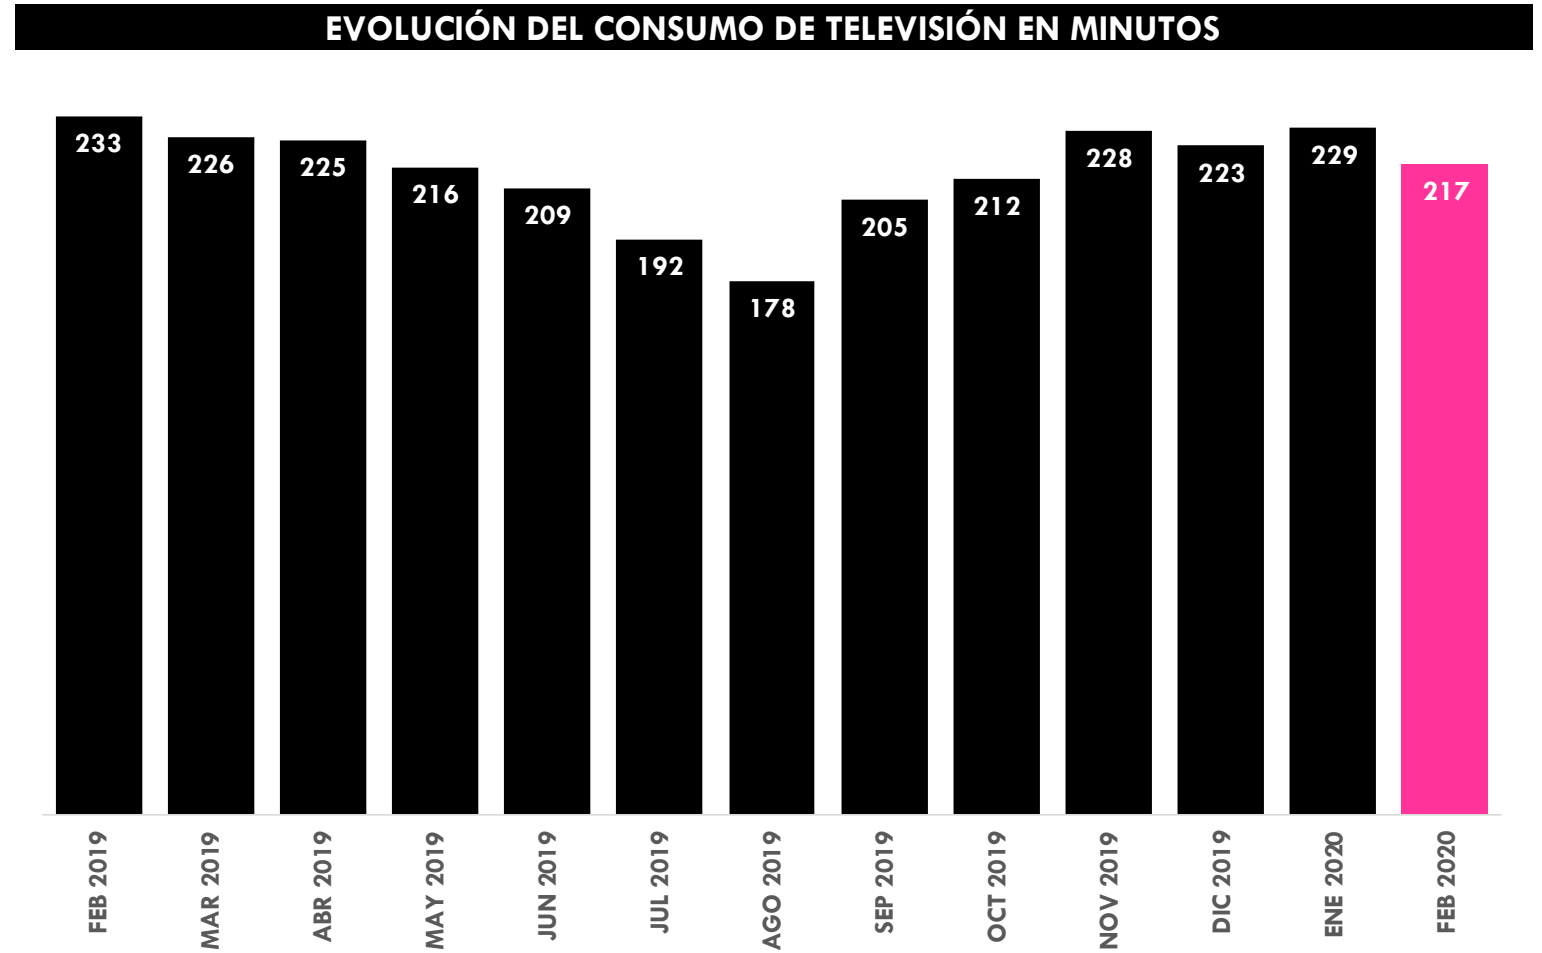

CUÉNTAME CÓMO PASÓ
SERIE MÁS VISTA

15:17 TREN A PARÍS

PELÍCULA MÁS VISTA

PELÍCULAS				
TITULO/DESCRIPCIÓN	CADENA	FECHA	SHARE %	AM(000)
15:17 TREN A PARIS		02/02/2020	12.9	2062
UNA MENTIRA OLVIDADA		02/02/2020	15.3	1849
VIDA ROBADA(2017)		29/02/2020	14.3	1711
UNA MUJER AL BORDE DEL ABISMO		08/02/2020	13.8	1696
EN EL CORAZON DEL MAR		09/02/2020	11.1	1669
VIVIENDO EN EL ENGAÑO		01/02/2020	13.6	1637
LA DECISION DE ELLA		02/02/2020	13.4	1603
LAS SOMBRAS DEL PASADO		23/02/2020	13.4	1580
Z,LA CIUDAD PERDIDA		23/02/2020	11.3	1570
ASESINATO SIN CONDENA(2015)		01/02/2020	14.1	1566

**BAJA EL CONSUMO DE TELEVISIÓN HASTA
LOS 217 MINUTOS EN FEBRERO.**

**MES DE FEBRERO CON MENOR CONSUMO
DE TELEVISIÓN DE LA HISTORIA.**

CONSUMO MINUTOS Y DIFERENCIA		
TARGETS	FEBRERO	ENERO
TOTAL INDIVIDUOS	217	-12
HOMBRES	199	-14
MUJERES	234	-11
4-12 AÑOS	108	-12
13-24 AÑOS	86	-12
25-44 AÑOS	149	-10
45-64 AÑOS	268	-16
+65 AÑOS	364	-11
POBLACIONES +50 MIL	223	-12
POBLACIONES -50 MIL	212	-12