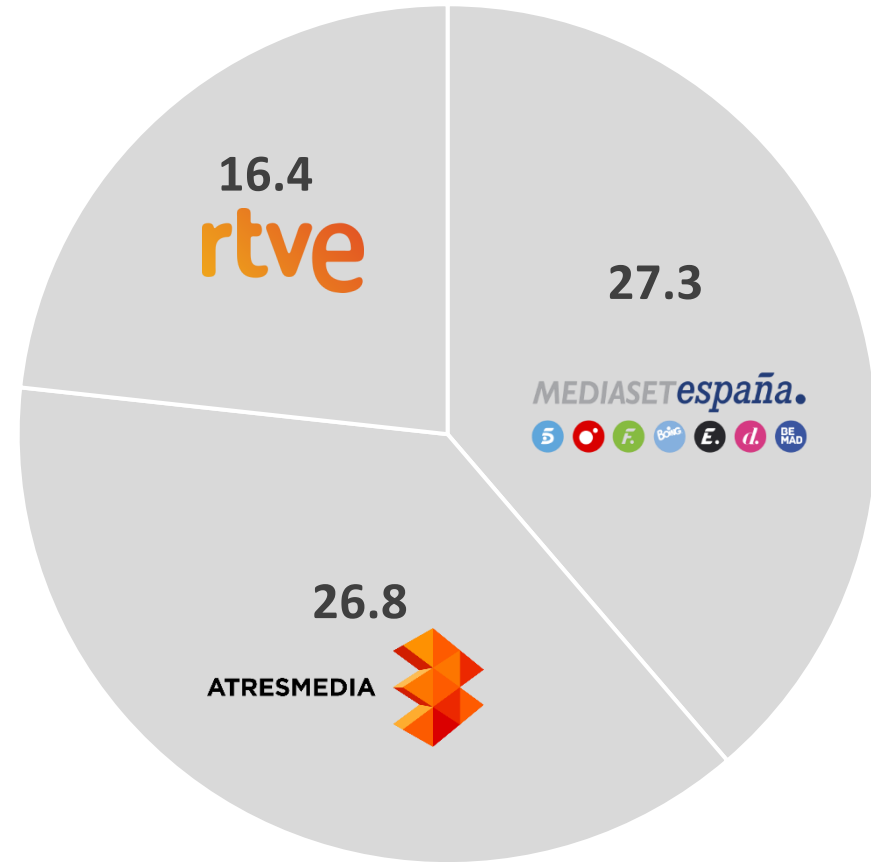

CUOTA DE PANTALLA		
CADENAS	MARZO	DIF. FEBRERO
  MEDIASETespaña.	27.3	-2.3
  ATRESMEDIA	26.8	1
  rtve	16.4	1.5
  forta	8.8	0.7
  vocento	2.6	0
  Unidad Editorial	2.2	-0.6

CUOTA DE PANTALLA
LOS 3 GRUPOS SUMAN 70.5% DE SHARE