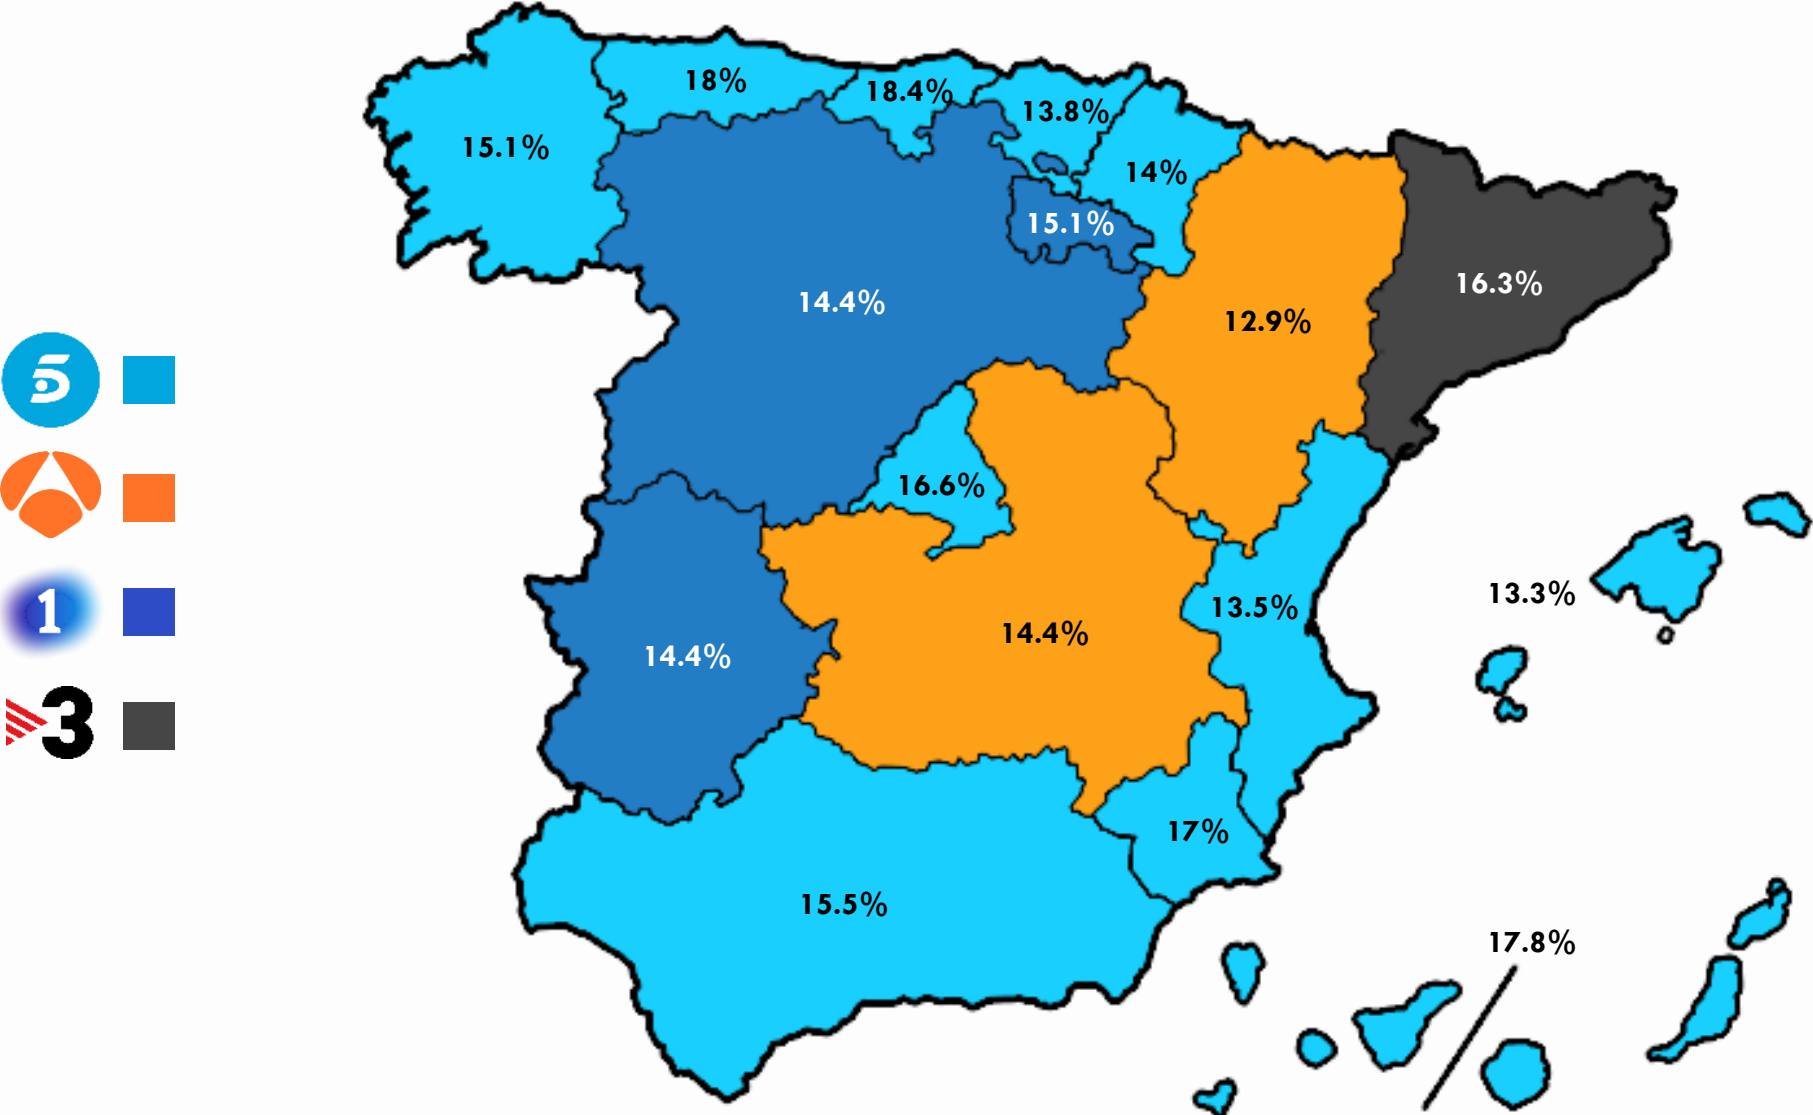

TARGETS	SHARE%	LÍDER
HOMBRES	10.8	
MUJERES	17.9	
NIÑ@S (4-12 AÑOS)	14.8	
JÓVENES (13-24 AÑOS)	11.7	
ADULTOS JÓVENES (25-44 AÑOS)	13.9	
ADULTOS (45-64 AÑOS)	13.0	
MAYORES (65+ AÑOS)	17.5	
IA+IB	12.9	
IC+ID	14.8	
IE	16.9	
HABITAT <10M	12.7	
HABITAT 10-50M	14.7	
HABITAT 50-200M	13.7	
HABITAT >200M	15.7	
TARGET COMERCIAL	13.2	

FRANJA	SHARE%	LÍDER
MAÑANA	15.1	
SOBREMESA	13.5	
TARDE	15.7	
PRIME TIME	14.1	
LATE NIGHT	14.7	

DÍA	SHARE%	LÍDER
LUNES	14.7	
MARTES	14.3	
MIÉRCOLES	14.5	
JUEVES	17.2	
VIERNES	14.4	
SÁBADOS	12.7	
DOMINGOS	13.1	

*Cuota de pantalla %