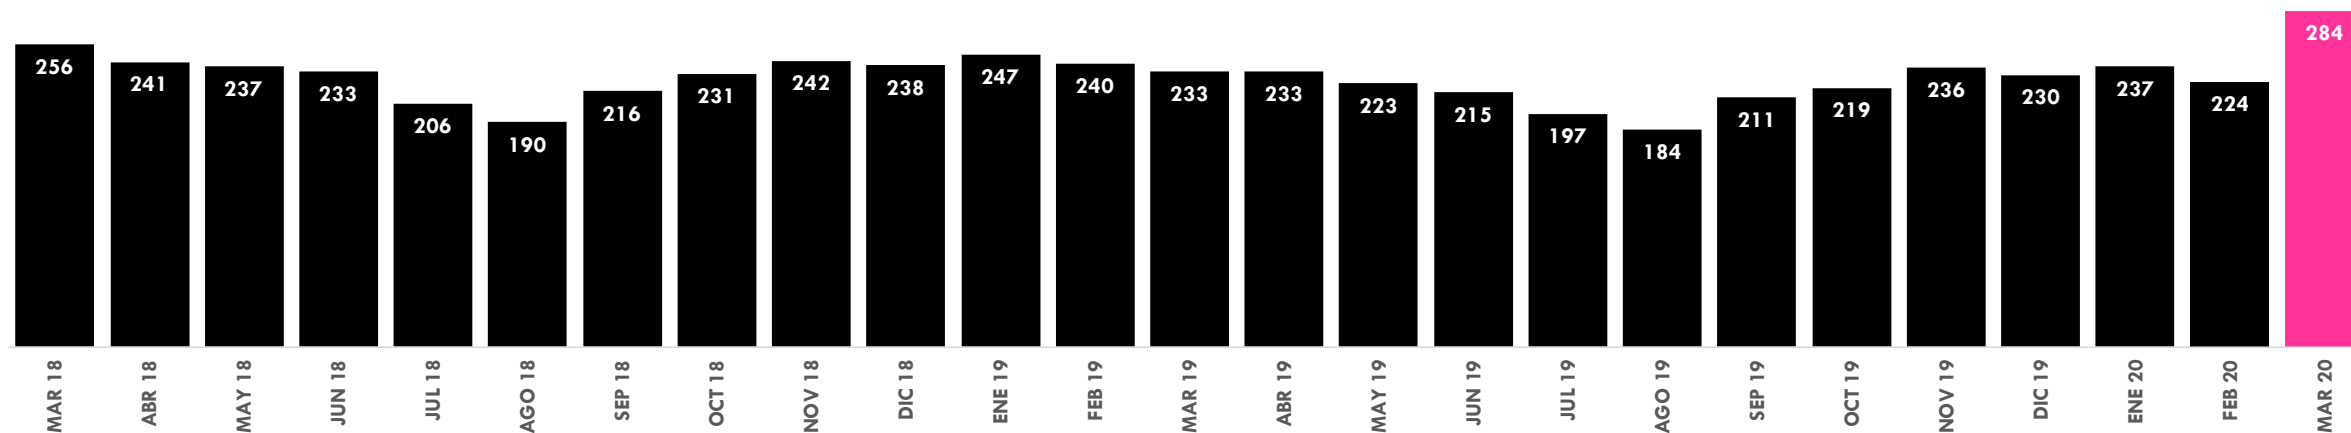

EVOLUCIÓN DE LOS ÚLTIMOS 2 AÑOS DEL CONSUMO DE TELEVISIÓN EN MINUTOS

CONSUMO DE TELEVISIÓN EN MINUTOS POR TARGETS Y DIFERENCIA CON LOS MESES ANTERIORES

	IND.4+	HOM	MUJ	4-12 AÑOS	13-24 AÑOS	25-44 AÑOS	45-64 AÑOS	>65 AÑOS	HABITAT <50 MIL	HABITAT >50 MIL	AND	CAT	EUS	GAL	MAD	VAL	CLM	CAN	ARA	AST	BAL	MUR	CYL
MARZO 2020	284	265	303	150	132	212	355	433	291	278	300	260	276	276	271	302	313	274	296	317	258	281	301
FEBRERO 2020	60	59	61	38	42	56	77	62	62	58	64	53	63	53	56	65	70	52	64	78	61	63	58
MARZO 2019	51	49	53	28	31	37	69	64	56	46	56	45	45	47	50	43	73	50	54	79	39	57	68