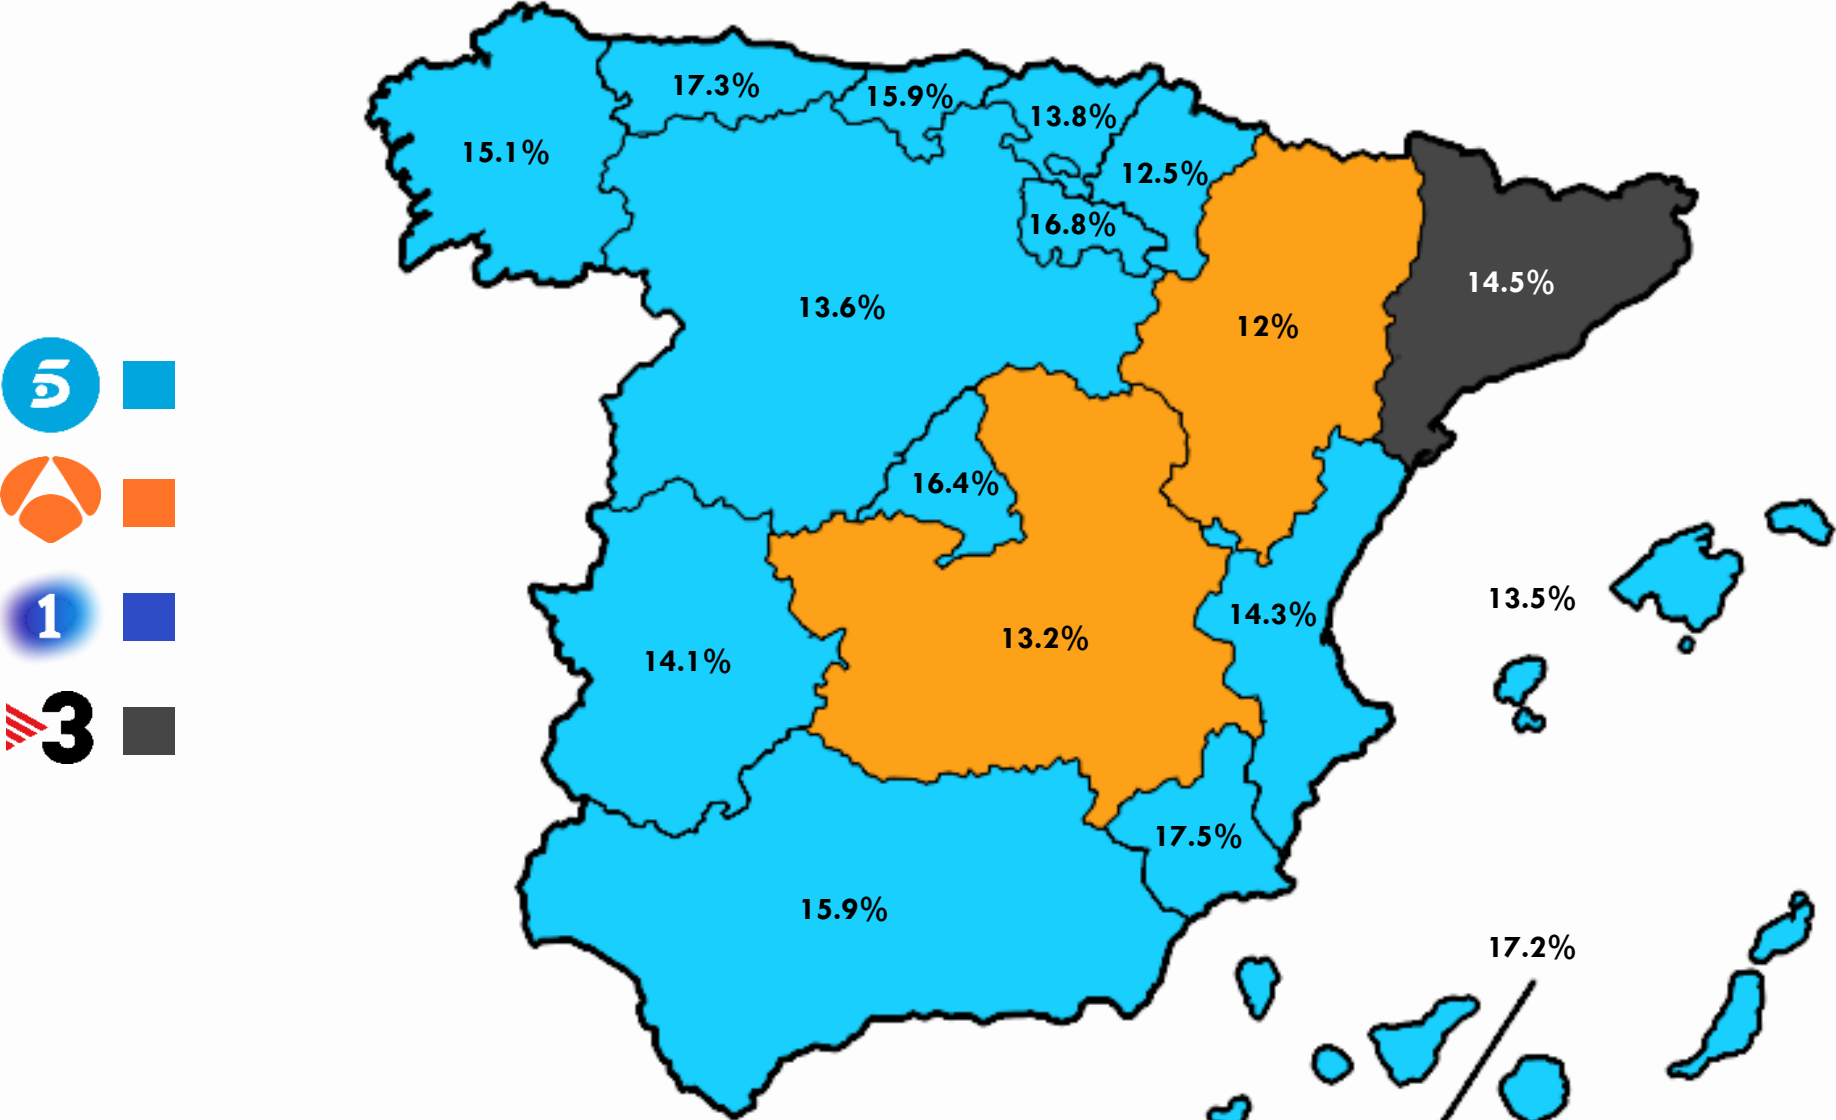

*Cuota de pantalla %

CUOTA DE PANTALLA		
CADENAS	ABRIL	DIF. MARZO
 MEDIASET <i>españa.</i>	28.2	0.9
 ATRESMEDIA	25.9	-0.9
 rtve	15.4	-1
 forta	8.1	-0.7
 vocento	2.7	0.1
 Unidad Editorial	2.4	0.2

TARGETS	SHARE%	LÍDER
HOMBRES	10.4	
MUJERES	18.0	
NIÑ@S (4-12 AÑOS)	13.7	
JÓVENES (13-24 AÑOS)	12.9	PAGO
ADULTOS JÓVENES (25-44 AÑOS)	13.6	
ADULTOS (45-64 AÑOS)	13.4	
MAYORES (65+ AÑOS)	17.4	
IA+IB	12.0	
IC+ID	15.0	
IE	16.5	
HABITAT <10M	12.3	
HABITAT 10-50M	15.0	
HABITAT 50-200M	14.4	
HABITAT >200M	15.7	
TARGET COMERCIAL	13.5	

FRANJA	SHARE%	LÍDER
MAÑANA	14.0	
SOBREMESA	13.8	
TARDE	16.1	
PRIME TIME	14.6	
LATE NIGHT	15.3	

DÍA	SHARE%	LÍDER
LUNES	15.4	
MARTES	14.5	
MIÉRCOLES	14.5	
JUEVES	16.7	
VIERNES	12.4	
SÁBADOS	13.2	
DOMINGOS	14.0	