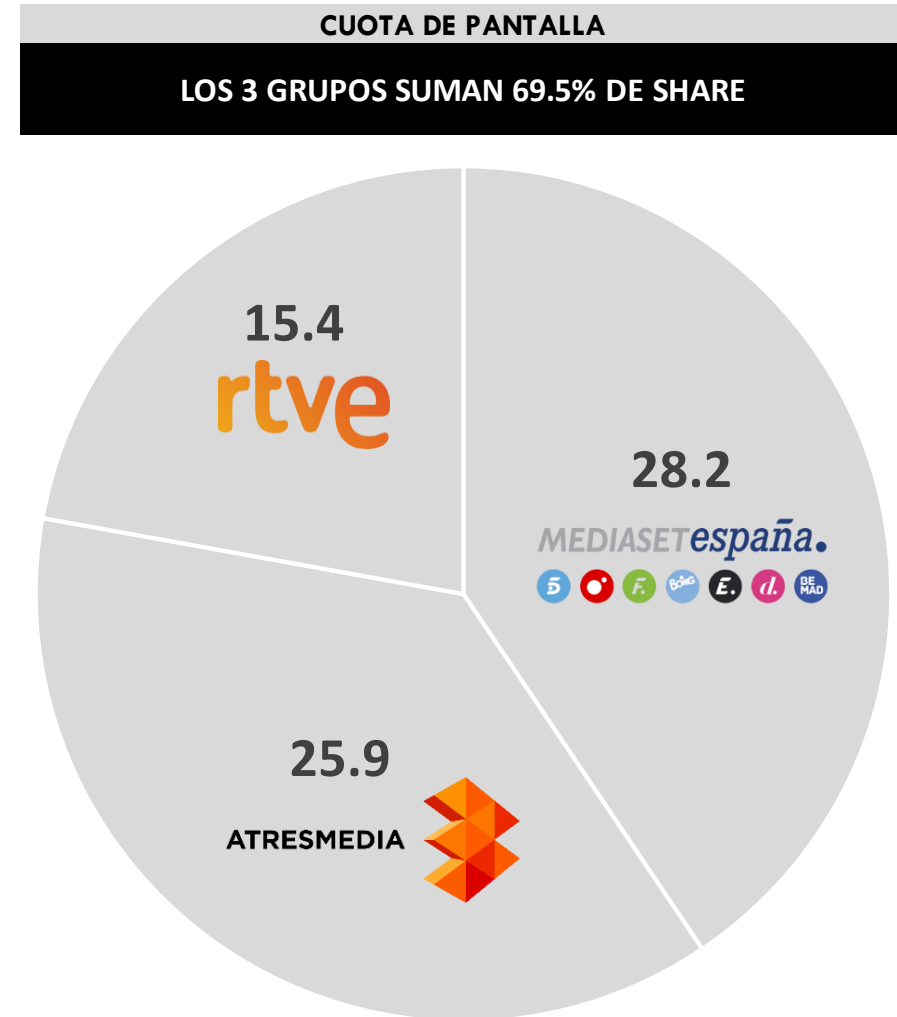

CUOTA DE PANTALLA		
CADENAS	ABRIL	DIF. MARZO
  MEDIASET<i>españa.</i>	28.2	0.9
  ATRESMEDIA	25.9	-0.9
  rtve	15.4	-1
  forta	8.1	-0.7
  vocento	2.7	0.1
  Unidad Editorial	2.4	0.2