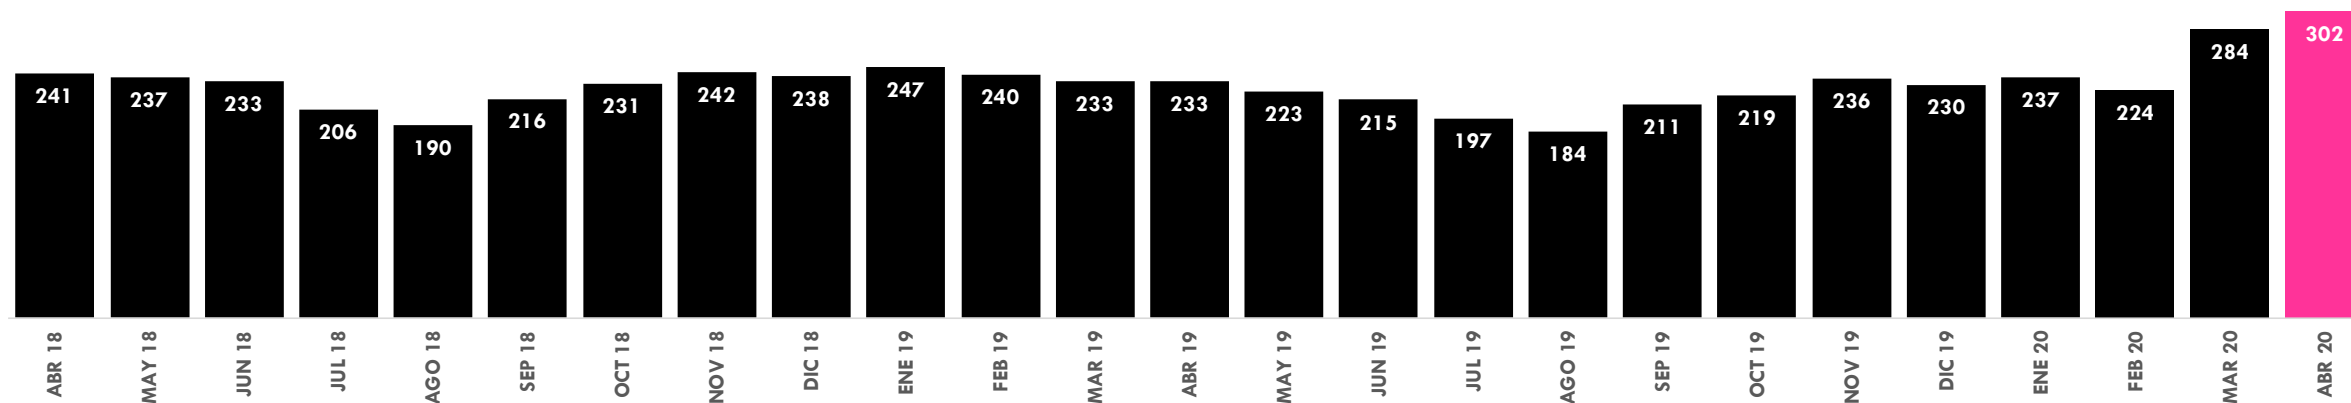

EVOLUCIÓN DE LOS ÚLTIMOS 2 AÑOS DEL CONSUMO DE TELEVISIÓN EN MINUTOS

CONSUMO DE TELEVISIÓN EN MINUTOS POR TARGETS Y DIFERENCIA CON LOS MESES ANTERIORES

	IND.4+	HOM	MUJ	4-12 AÑOS	13-24 AÑOS	25-44 AÑOS	45-64 AÑOS	>65 AÑOS	HABITAT <50 MIL	HABITAT >50 MIL	AND	CAT	EUS	GAL	MAD	VAL	CLM	CAN	ARA	AST	BAL	MUR	CYL
ABRIL 2020	302	287	316	158	142	225	382	449	310	294	320	268	296	301	284	314	336	291	311	345	274	290	335
MARZO 2020	284	265	303	150	132	212	355	433	291	278	300	260	276	276	271	302	313	274	296	317	258	281	301
ABRIL 2019	233	215	250	128	102	174	284	368	236	230	246	216	222	227	220	255	250	215	243	234	219	222	241