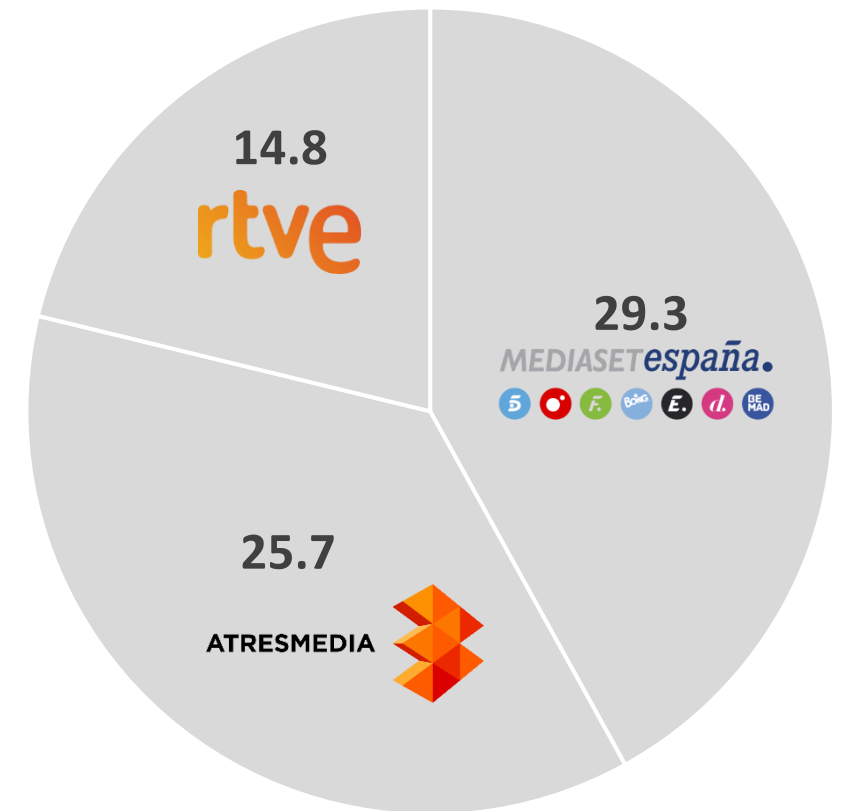

REPARTO POR GRUPOS AUDIOVISUALES

CUOTA%. TTV. ESPAÑA. LINEAL. TSD. IND4.(INV) + 2AS RESIDENCIAS

LOS 3 GRUPOS SUMAN 69.8% DE SHARE

LIDERAZGOS POR TARGETS

CADENA LÍDER POR CUOTA %. TTV. ESPAÑA. LINEAL. TSD. IND. 4+(INV) + 2AS RESIDENCIAS