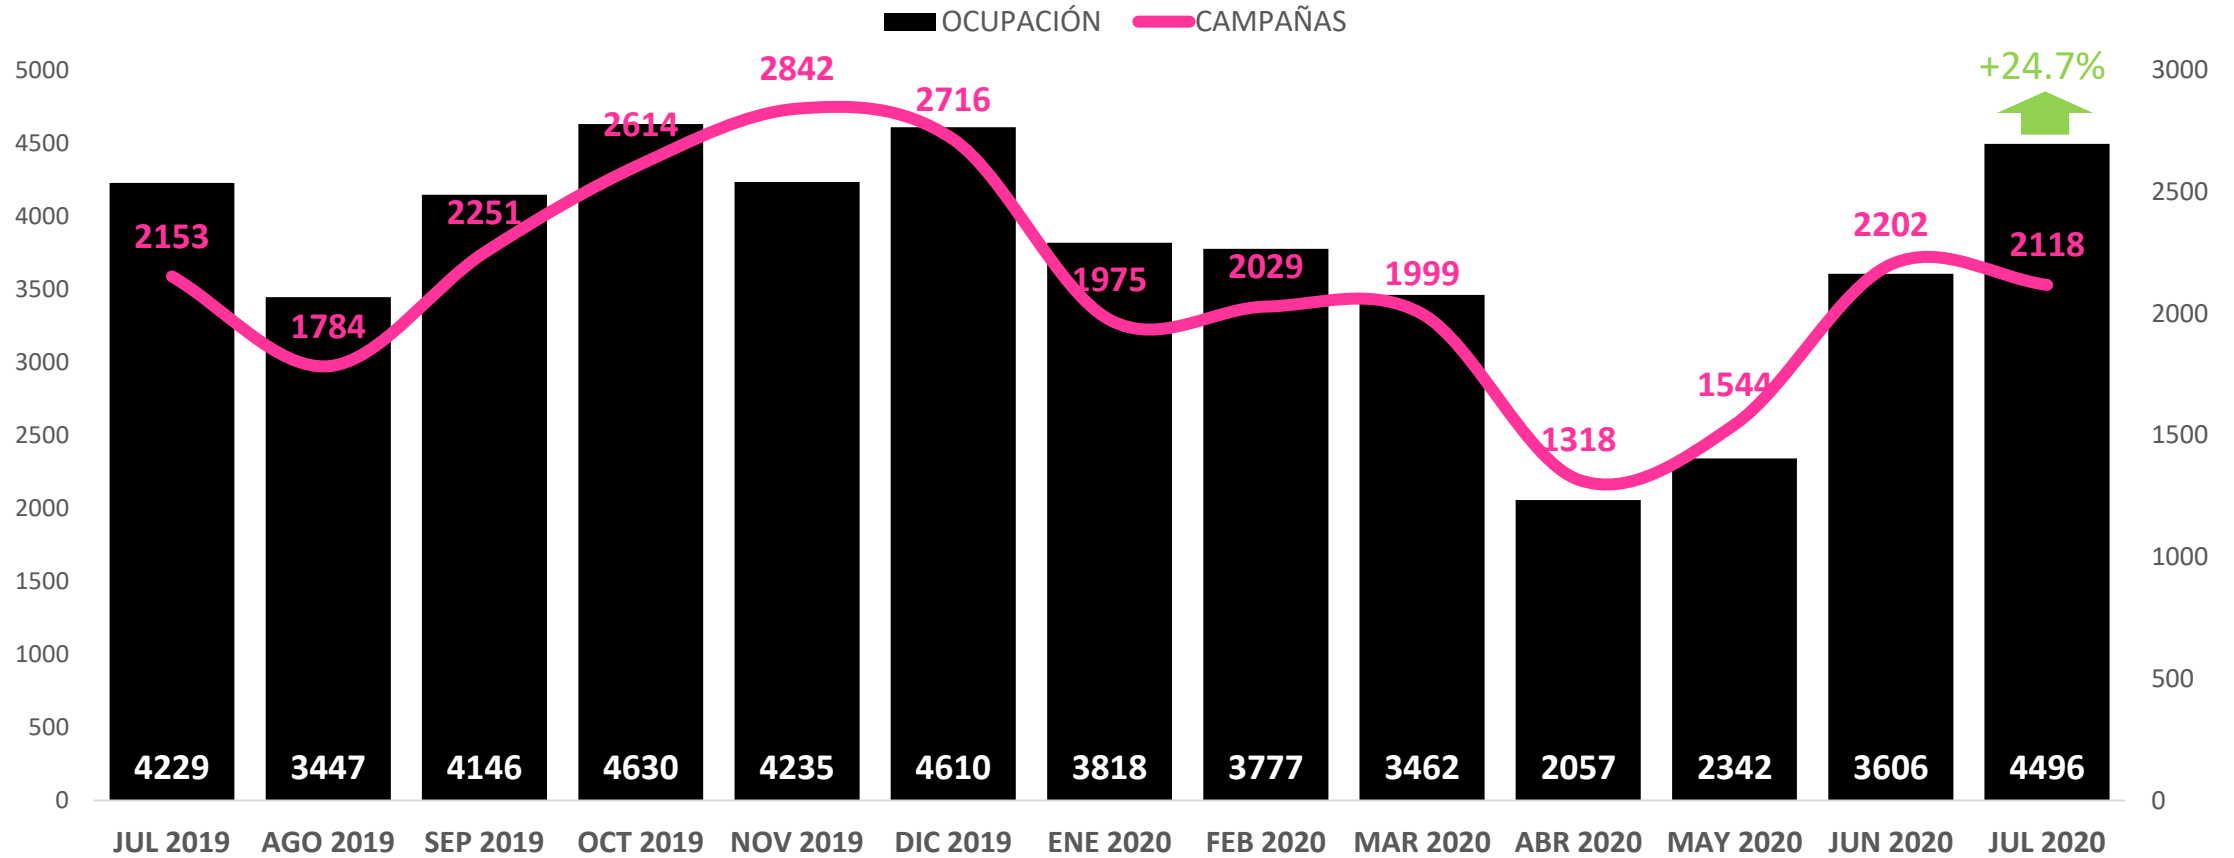

CONSUMO DE TV

DECRECE UN 11.5% RESPECTO A JUNIO DE 2020.

CONSUMO DE TV

CRECE UN 2% RESPECTO A JULIO DE 2019.

OCUPACIÓN PUBLICITARIA

24.7% DE MEJORÍA RESPECTO A JUNIO DE 2020.

ANUNCIANTES

SUBIDA DEL 1.3% RESPECTO A JULIO DE 2019.

CAMPAÑAS

3.8% DE PÉRDIDA RESPECTO A JUNIO DE 2020.

GRPS

MEJORA DEL 15.9% RESPECTO A JULIO DE 2019.

EVOLUCIÓN DE LOS ÚLTIMOS 2 AÑOS DEL CONSUMO DE TELEVISIÓN EN MINUTOS POR ESPECTADOR

CONSUMO DE TELEVISIÓN EN MINUTOS POR TARGETS Y DIFERENCIA CON LOS MESES ANTERIORES

	IND.4+	HOM	MUJ	4-12 AÑOS	13-24 AÑOS	25-44 AÑOS	45-64 AÑOS	>65 AÑOS	HABITAT <50 MIL	HABITAT >50 MIL	AND	CAT	EUS	GAL	MAD	VAL	CLM	CAN	ARA	AST	BAL	MUR	CYL
JULIO 2020	201	185	217	114	90	134	246	334	207	196	214	193	180	199	185	211	227	206	204	209	182	192	206
JUNIO 2020	227	210	244	133	100	155	277	372	230	224	237	213	221	221	220	237	247	221	229	247	202	220	241
JULIO 2019	197	183	211	123	94	138	244	307	204	191	214	186	189	189	183	214	196	198	203	200	182	183	186

EVOLUCIÓN POR MESES DE LA OCUPACIÓN PUBLICITARIA Y VOLUMEN DE CAMPAÑAS

#QueVivaLaTele

DOS30'

Síguenos en redes sociales: