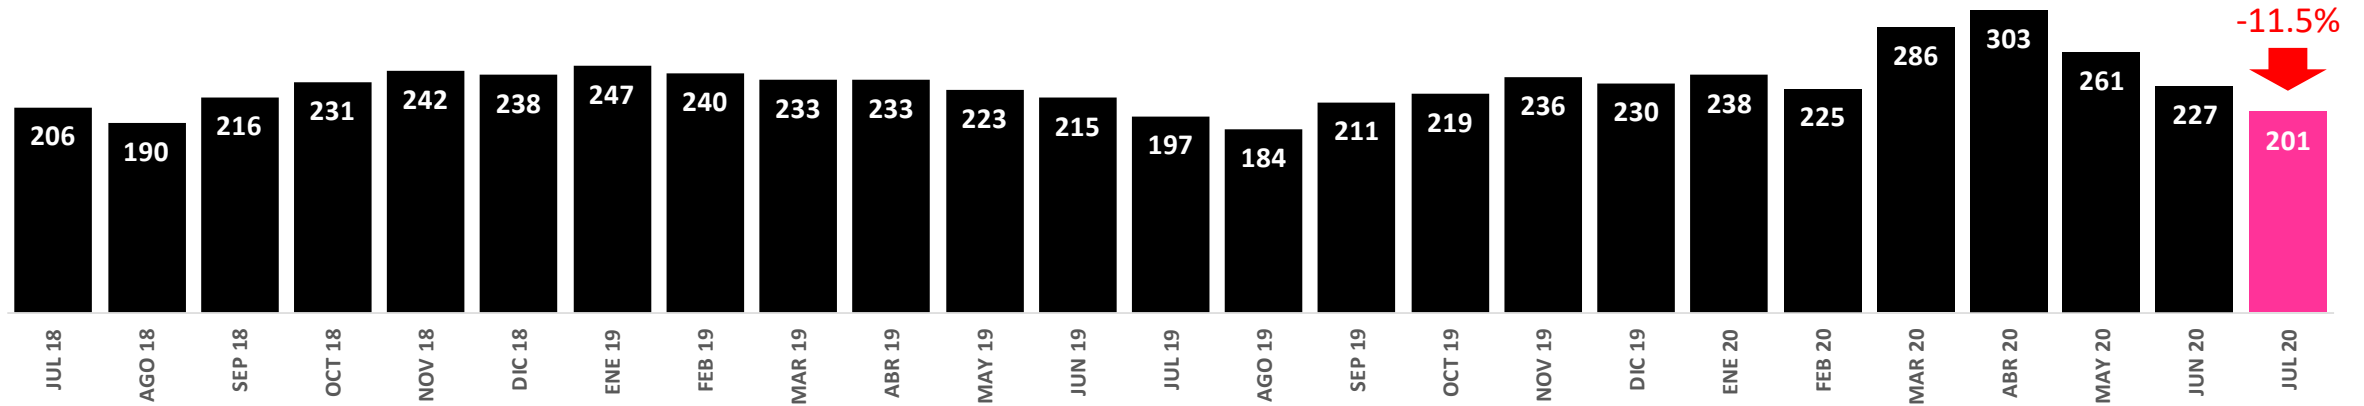

CONSUMO DE TV

DECRECE UN 11.5% RESPECTO A JUNIO DE 2020.

CONSUMO DE TV

CRECE UN 2% RESPECTO A JULIO DE 2019.

OCUPACIÓN PUBLICITARIA

24.7% DE MEJORÍA RESPECTO A JUNIO DE 2020.

ANUNCIANTES

SUBIDA DEL 1.3% RESPECTO A JULIO DE 2019.

CAMPAÑAS

3.8% DE PÉRDIDA RESPECTO A JUNIO DE 2020.

GRPS

MEJORA DEL 15.9% RESPECTO A JULIO DE 2019.

EVOLUCIÓN DE LOS ÚLTIMOS 2 AÑOS DEL CONSUMO DE TELEVISIÓN EN MINUTOS POR ESPECTADOR

CONSUMO DE TELEVISIÓN EN MINUTOS POR TARGETS Y DIFERENCIA CON LOS MESES ANTERIORES

	IND.4+	HOM	MUJ	4-12 AÑOS	13-24 AÑOS	25-44 AÑOS	45-64 AÑOS	>65 AÑOS	HABITAT <50 MIL	HABITAT >50 MIL	AND	CAT	EUS	GAL	MAD	VAL	CLM	CAN	ARA	AST	BAL	MUR	CYL
JULIO 2020	201	185	217	114	90	134	246	334	207	196	214	193	180	199	185	211	227	206	204	209	182	192	206
JUNIO 2020	227	210	244	133	100	155	277	372	230	224	237	213	221	221	220	237	247	221	229	247	202	220	241
JULIO 2019	197	183	211	123	94	138	244	307	204	191	214	186	189	189	183	214	196	198	203	200	182	183	186