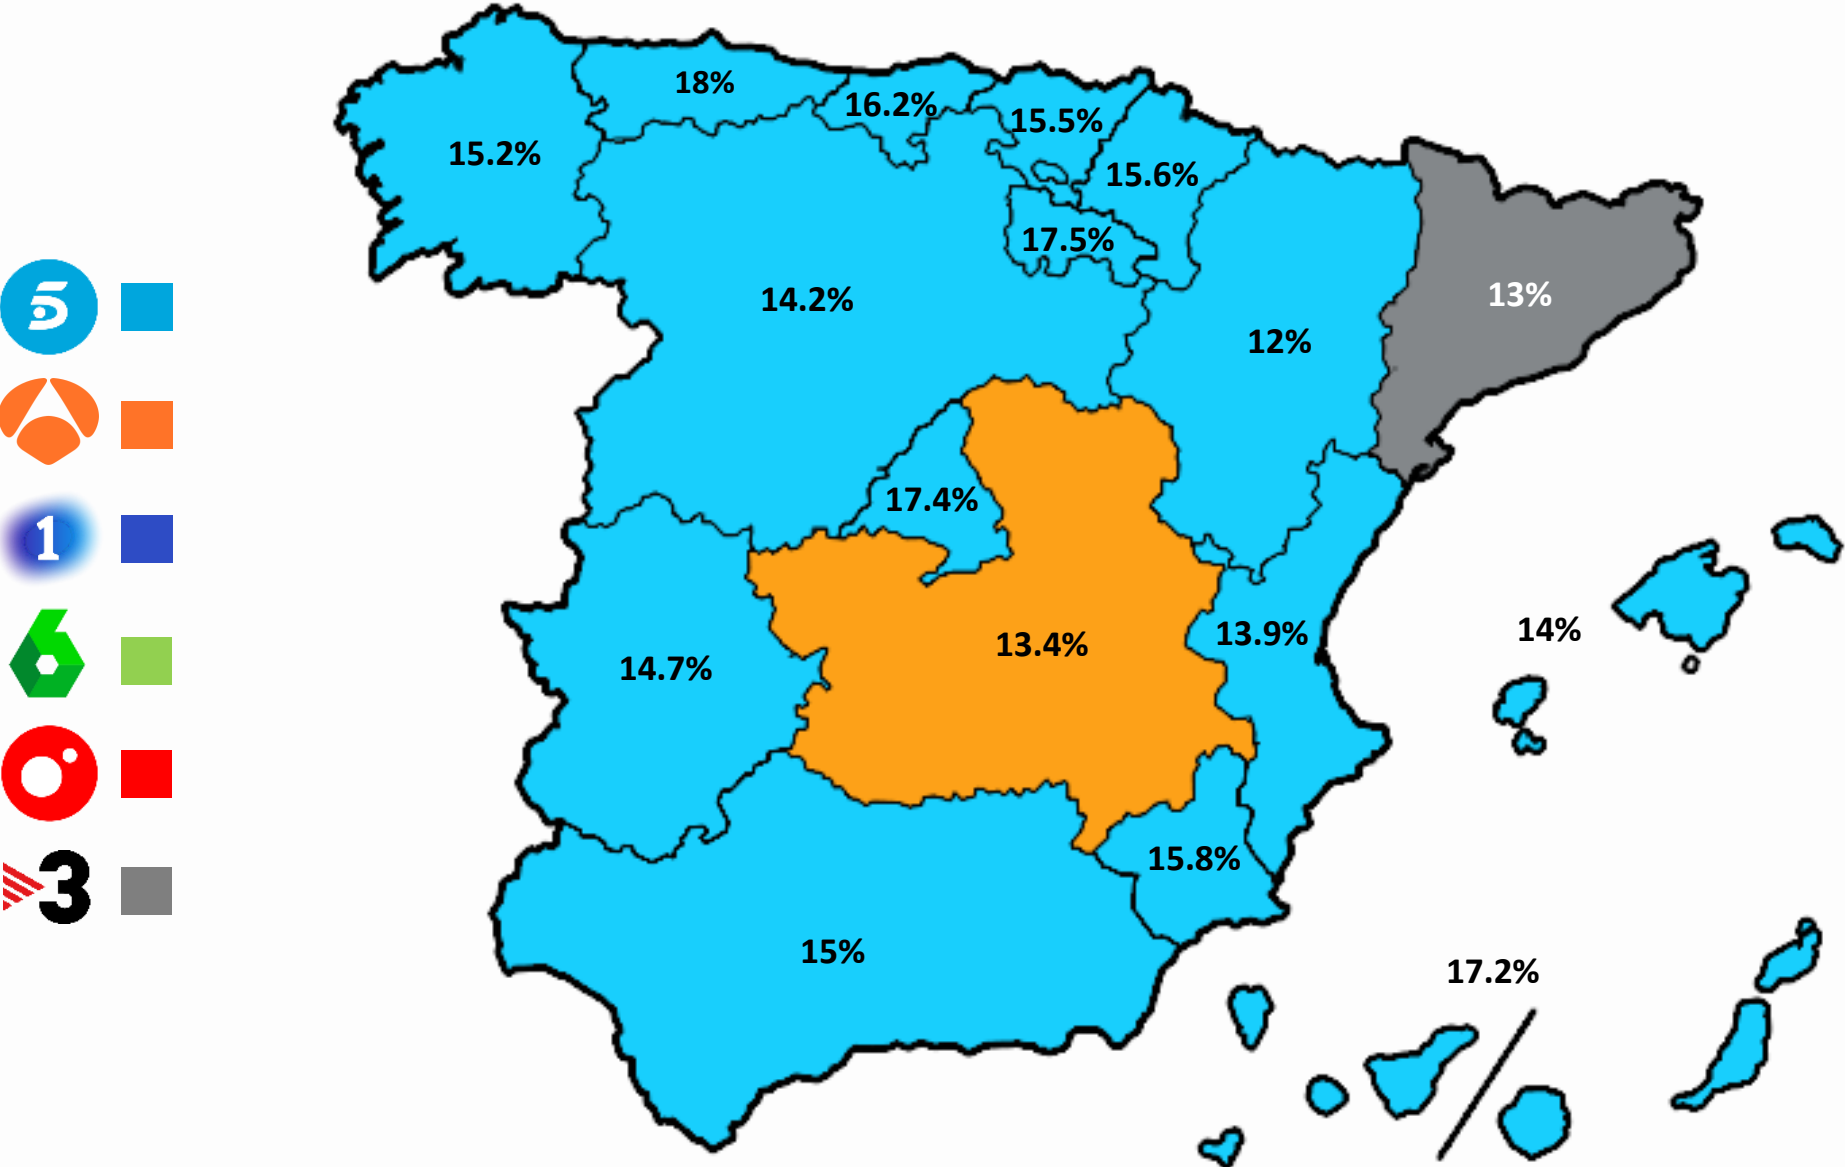

LIDERAZGOS POR TARGETS

CADENA LÍDER POR CUOTA %. TTV. ESPAÑA. LINEAL. TSD. IND. 4+(INV) + 2AS RESIDENCIAS

TARGETS	SHARE%	LÍDER
HOMBRES	10.3	
MUJERES	18.7	
NIÑ@S (4-12 AÑOS)	16.3	
JÓVENES (13-24 AÑOS)	13.4	
ADULTOS JÓVENES (25-44 AÑOS)	13.8	
ADULTOS (45-64 AÑOS)	13.7	
MAYORES (65+ AÑOS)	17.6	
IA+IB	12.6	
IC+ID	15.3	
IE	16.9	
HABITAT <10M	13.0	
HABITAT 10-50M	15.2	
HABITAT 50-200M	14.8	
HABITAT >200M	15.7	
TARGET COMERCIAL	14.0	

LIDERAZGOS POR FRANJAS Y DÍAS

CADENA LÍDER POR CUOTA %. TTV. ESPAÑA. LINEAL. IND. 4+(INV) + 2AS RESIDENCIAS

FRANJAS	SHARE%	LÍDER
MAÑANA	15.2	
SOBREMESA	14.2	
TARDE	17.1	
PRIME TIME	13.8	
LATE NIGHT	15.3	

DÍAS	SHARE%	LÍDER
LUNES	14.6	
MARTES	14.5	
MIÉRCOLES	14.9	
JUEVES	15.9	
VIERNES	15.4	
SÁBADOS	13.6	
DOMINGOS	13.8	

QUÉ CADENA LIDERA POR ÁMBITOS JULIO 2020

LIDERAZGOS POR CADENAS SEGÚN ÁMBITOS DE EMISIÓN. TTV. TSD. IND4+(INV) + 2AS RESIDENCIAS