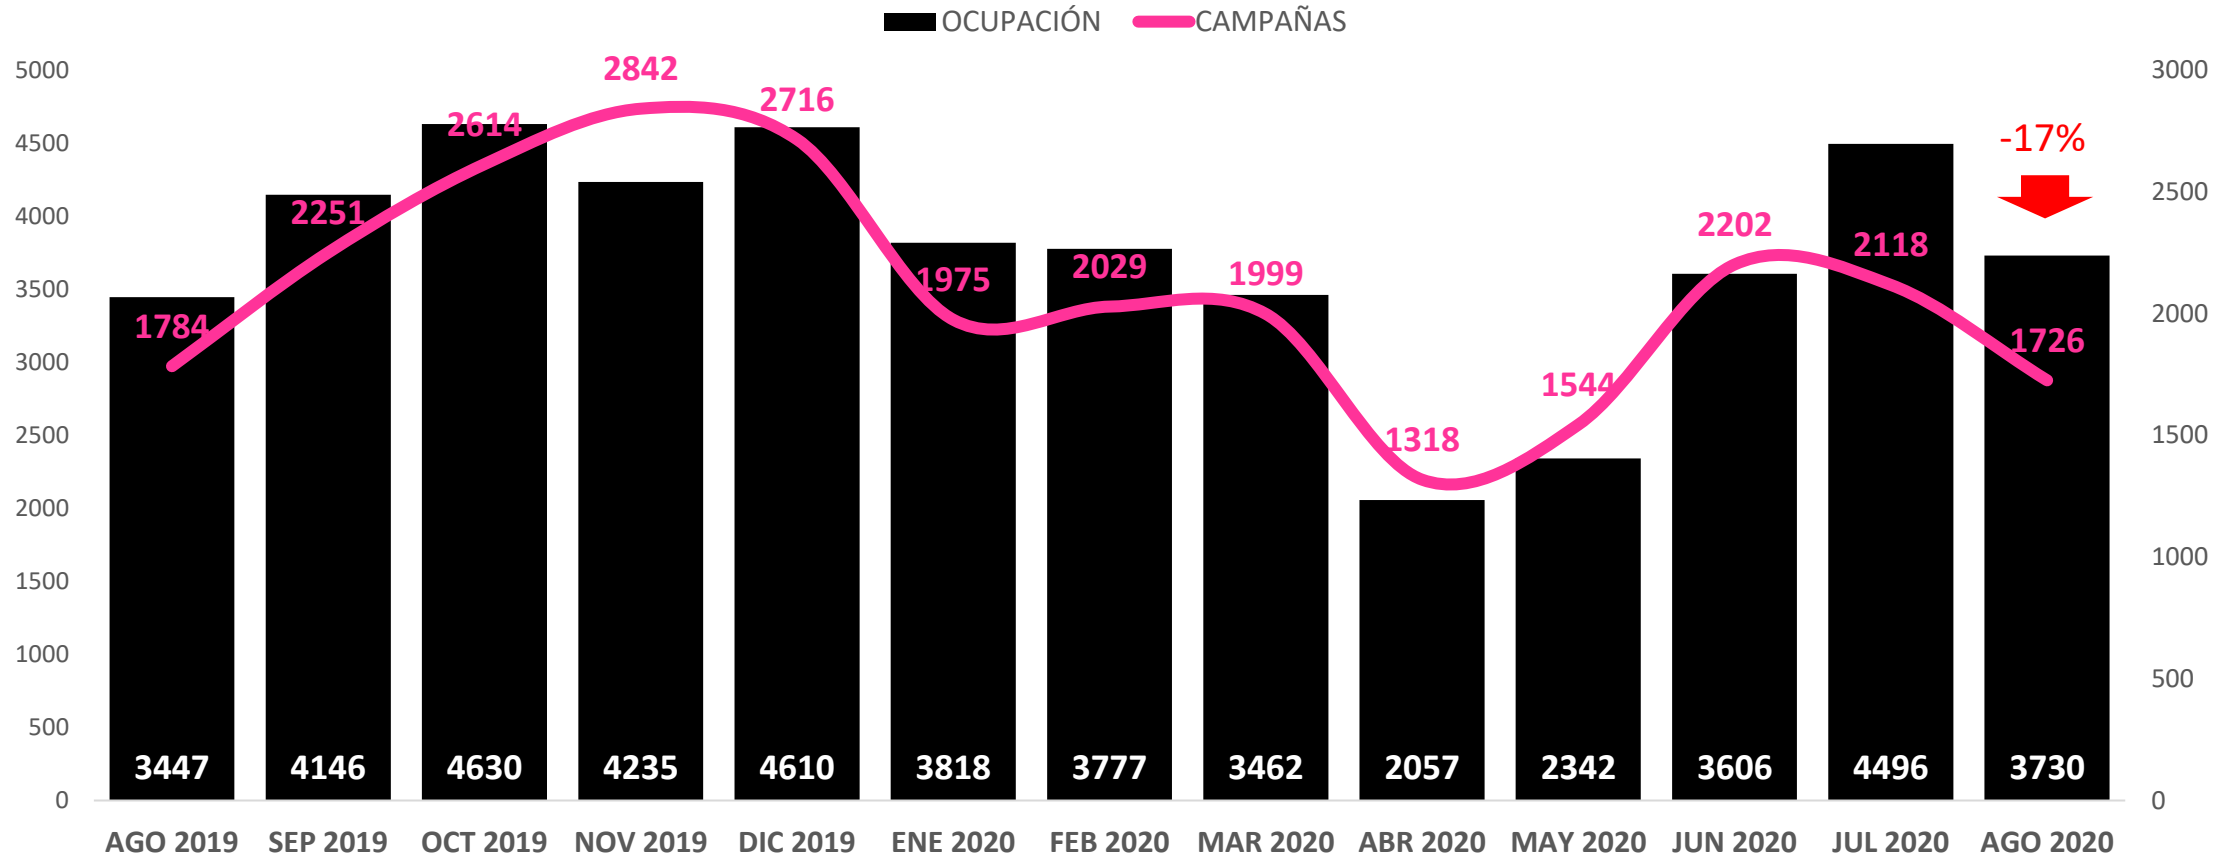

EVOLUCIÓN POR MESES DE LA OCUPACIÓN PUBLICITARIA Y VOLUMEN DE CAMPAÑAS