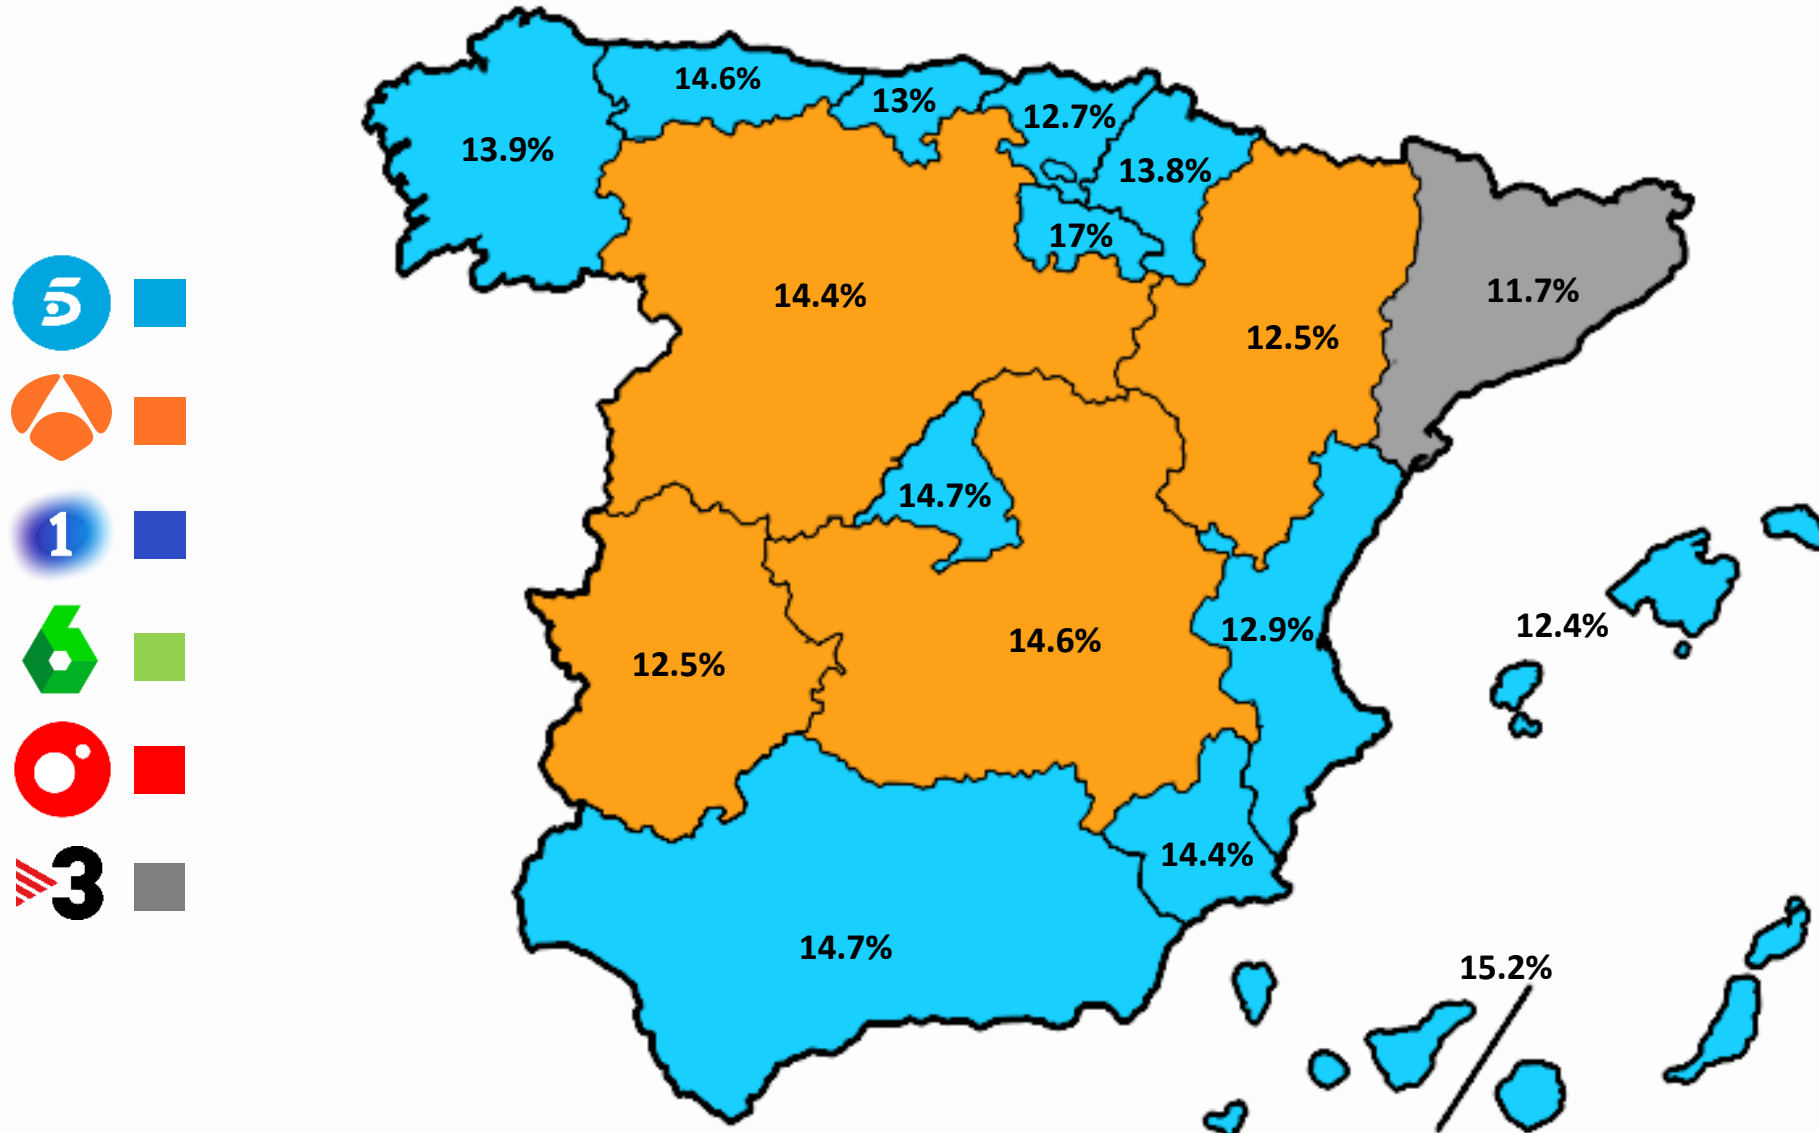

## LIDERAZGOS POR TARGETS

CADENA LÍDER POR CUOTA %. TTV. ESPAÑA. LINEAL. TSD. IND. 4+(INV) + 2AS RESIDENCIAS

TARGETS	SHARE%	LÍDER
HOMBRES	10.4	
MUJERES	16.8	
NIÑ@S (4-12 AÑOS)	16.8	
JÓVENES (13-24 AÑOS)	11.2	
ADULTOS JÓVENES (25-44 AÑOS)	11.7	
ADULTOS (45-64 AÑOS)	12.0	
MAYORES (65+ AÑOS)	16.5	
IA+IB	12.5	
IC+ID	13.5	
IE	15.0	
HABITAT <10M	11.6	
HABITAT 10-50M	13.9	
HABITAT 50-200M	13.4	
HABITAT >200M	13.8	
TARGET COMERCIAL	12.1	

## LIDERAZGOS POR FRANJAS Y DÍAS

CADENA LÍDER POR CUOTA %. TTV. ESPAÑA. LINEAL. IND. 4+(INV) + 2AS RESIDENCIAS

FRANJAS	SHARE%	LÍDER
MAÑANA	15.0	
SOBREMESA	13.9	
TARDE	16.2	
PRIME TIME	11.8	
LATE NIGHT	11.0	

DÍAS	SHARE%	LÍDER
LUNES	14.0	
MARTES	13.4	
MIÉRCOLES	14.0	
JUEVES	13.7	
VIERNES	13.4	
SÁBADOS	11.8	
DOMINGOS	12.8	

# QUÉ CADENA LIDERA POR ÁMBITOS AGOSTO 2020

DOS30'