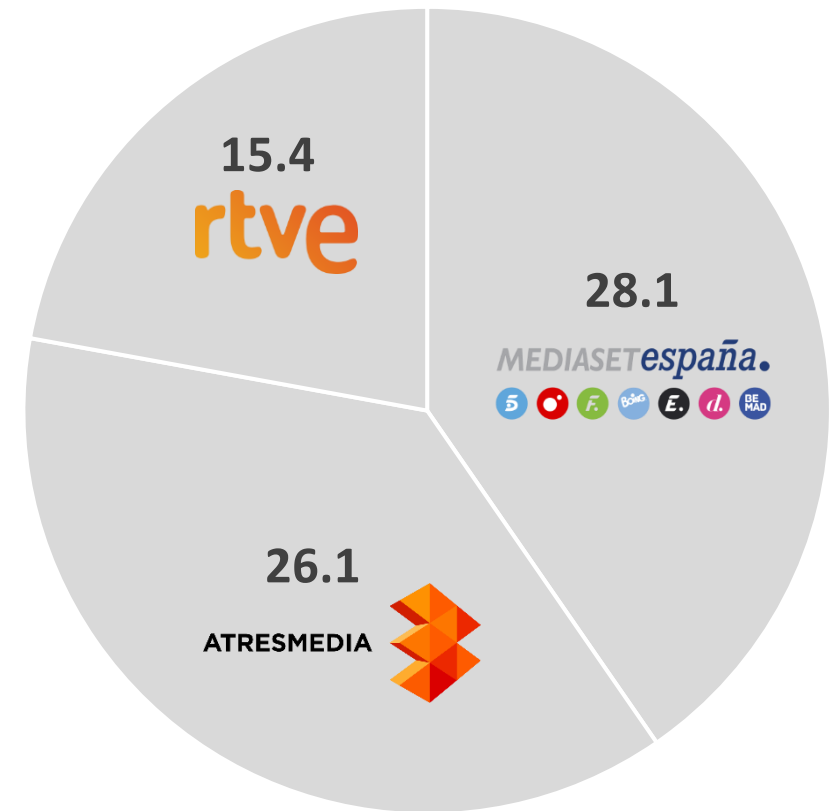

RANKING POR GRUPOS AUDIOVISUALES

RANKING DE GRUPOS POR CUOTA %. TTV. ESPAÑA. LINEAL. TSD. IND. 4+(INV) + 2AS RESIDENCIAS

CADENAS	AGOSTO 20	DIF. JULIO 20
	28.1	-1.2
	26.1	0.4
	15.4	0.6
	7.7	-0.3
	2.7	0.1
	2.6	0

REPARTO POR GRUPOS AUDIOVISUALES

CUOTA%. TTV. ESPAÑA. LINEAL. TSD. IND. 4+(INV) + 2AS RESIDENCIAS

LOS 3 GRUPOS SUMAN 69.6% DE SHARE