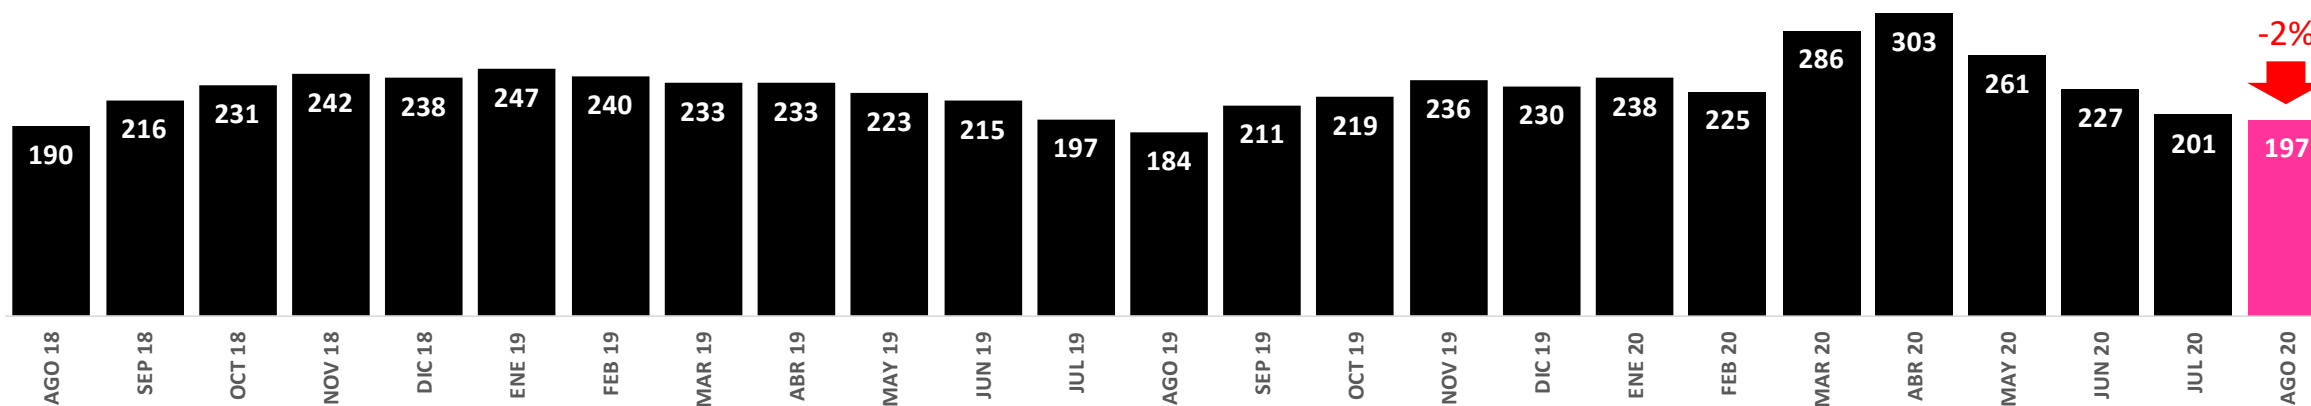

**CONSUMO DE TV**

DECRECE UN 2% RESPECTO A JULIO DE 2020.

**CONSUMO DE TV**

CRECE UN 7.1% RESPECTO A AGOSTO DE 2019.

**OCUPACIÓN PUBLICITARIA**

17% DE CAÍDA RESPECTO A JULIO DE 2020.

**ANUNCIANTES**

PÉRDIDA DEL 0.1% RESPECTO A AGOSTO DE 2019.

**CAMPAÑAS**

18.5% DE PÉRDIDA RESPECTO A JULIO DE 2020.

**GRPS**

MEJORA DEL 5.8% RESPECTO A AGOSTO DE 2019.

## EVOLUCIÓN DE LOS ÚLTIMOS 2 AÑOS DEL CONSUMO DE TELEVISIÓN EN MINUTOS POR ESPECTADOR