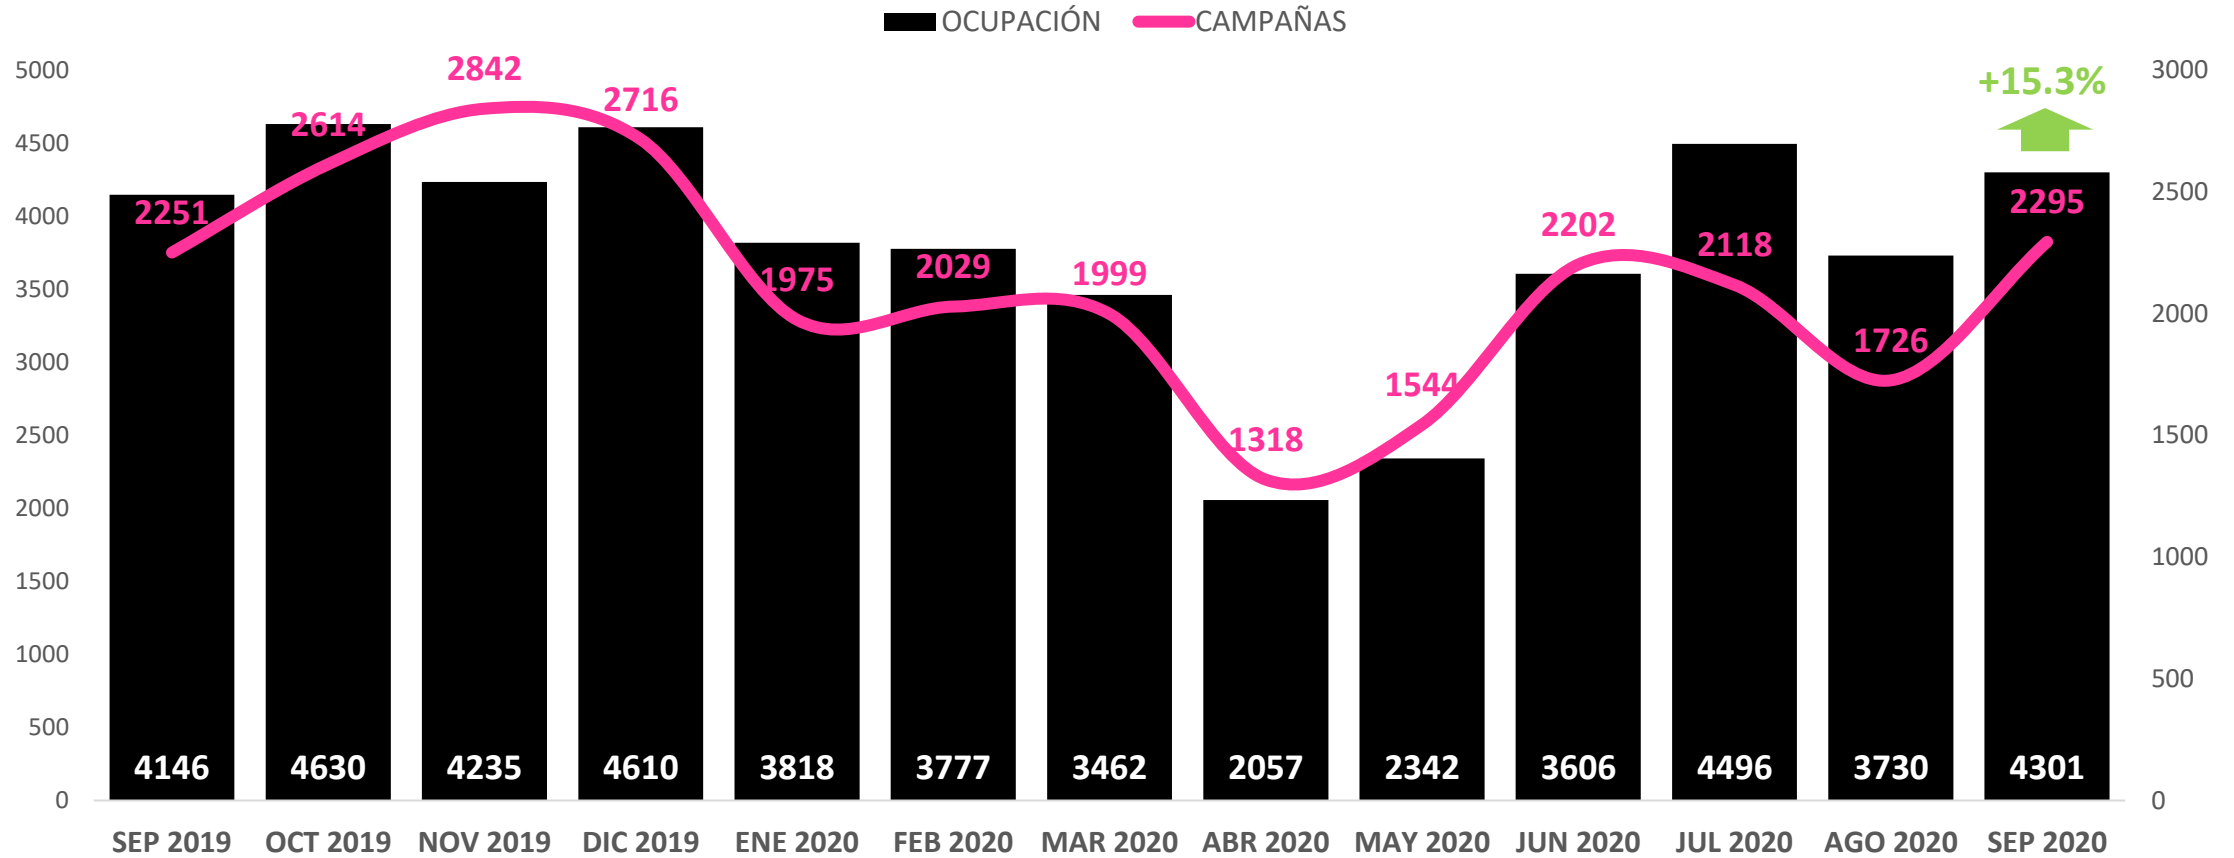

CONSUMO DE TV

CRECE UN 9% RESPECTO A AGOSTO DE 2020.

CONSUMO DE TV

CRECE UN 1.9% RESPECTO A SEPTIEMBRE DE 2019.

OCUPACIÓN PUBLICITARIA

3.7% DE MEJORA RESPECTO A SEPTIEMBRE DE 2019.

ANUNCIANTES

SUBIDA DEL 4.8% RESPECTO A SEPTIEMBRE DE 2019.

CAMPAÑAS

2% DE CRECIMIENTO RESPECTO A SEPTIEMBRE DE 2019.

GRPS

PÉRDIDA DEL 3.4% RESPECTO A SEPTIEMBRE DE 2019.

EVOLUCIÓN DE LOS ÚLTIMOS 2 AÑOS DEL CONSUMO DE TELEVISIÓN EN MINUTOS POR ESPECTADOR

CONSUMO DE TELEVISIÓN EN MINUTOS POR TARGETS Y DIFERENCIA CON LOS MESES ANTERIORES

	IND.4+	HOM	MUJ	4-12 AÑOS	13-24 AÑOS	25-44 AÑOS	45-64 AÑOS	>65 AÑOS	HABITAT <50 MIL	HABITAT >50 MIL	AND	CAT	EUS	GAL	MAD	VAL	CLM	CAN	ARA	AST	BAL	MUR	CYL
SEPTIEMBRE 2020	216	199	231	110	92	147	269	353	219	212	227	200	201	211	204	228	243	210	212	232	195	212	231
AGOSTO 2020	197	182	212	107	86	132	245	323	205	190	216	182	169	205	168	206	227	205	197	209	183	190	215
SEPTIEMBRE 2019	211	196	225	120	95	152	263	330	212	209	223	199	200	204	197	229	224	203	217	221	194	210	208

EVOLUCIÓN POR MESES DE LA OCUPACIÓN PUBLICITARIA Y VOLUMEN DE CAMPAÑAS

#QueVivaLaTele

DOS30'

Síguenos en redes sociales: