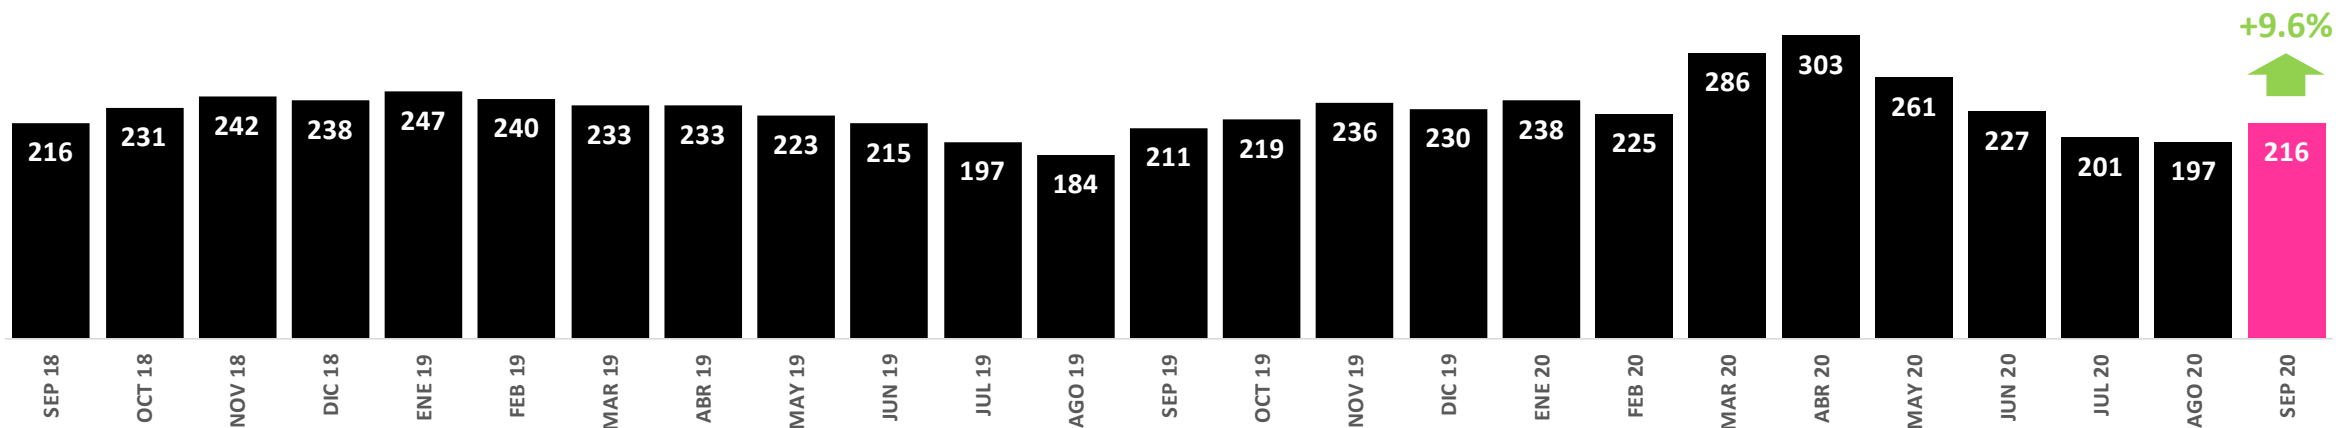

CAMPAÑAS

2% DE CRECIMIENTO RESPECTO A SEPTIEMBRE DE 2019.

GRPS

PÉRDIDA DEL 3.4% RESPECTO A SEPTIEMBRE DE 2019.

EVOLUCIÓN DE LOS ÚLTIMOS 2 AÑOS DEL CONSUMO DE TELEVISIÓN EN MINUTOS POR ESPECTADOR

CONSUMO DE TELEVISIÓN EN MINUTOS POR TARGETS Y DIFERENCIA CON LOS MESES ANTERIORES

	IND.4+	HOM	MUJ	4-12 AÑOS	13-24 AÑOS	25-44 AÑOS	45-64 AÑOS	>65 AÑOS	HABITAT <50 MIL	HABITAT >50 MIL	AND	CAT	EUS	GAL	MAD	VAL	CLM	CAN	ARA	AST	BAL	MUR	CYL
SEPTIEMBRE 2020	216	199	231	110	92	147	269	353	219	212	227	200	201	211	204	228	243	210	212	232	195	212	231
AGOSTO 2020	197	182	212	107	86	132	245	323	205	190	216	182	169	205	168	206	227	205	197	209	183	190	215
SEPTIEMBRE 2019	211	196	225	120	95	152	263	330	212	209	223	199	200	204	197	229	224	203	217	221	194	210	208