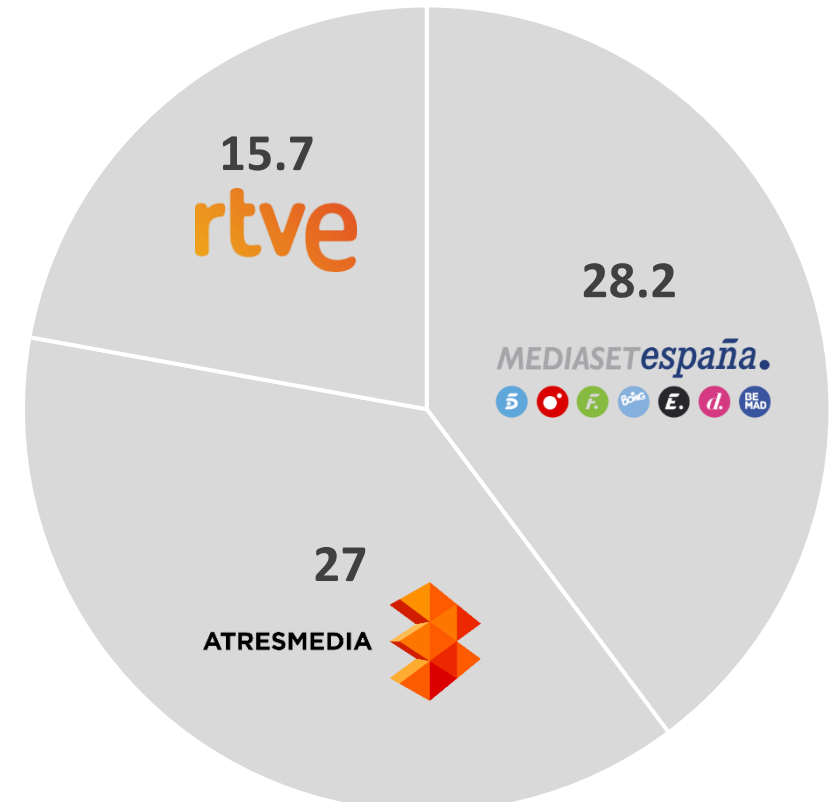

RANKING POR GRUPOS AUDIOVISUALES

RANKING DE GRUPOS POR CUOTA %. TTV. ESPAÑA. LINEAL. TSD. IND. 4+(INV) + 2AS RESIDENCIAS

CADENAS	SEP 20	DIF. AGO 20
	28.2	0.1
	27	0.9
	15.7	0.3
	8.1	0.4
	2.6	-0.1
	2.5	-0.1

REPARTO POR GRUPOS AUDIOVISUALES

CUOTA%. TTV. ESPAÑA. LINEAL. TSD. IND4.(INV) + 2AS RESIDENCIAS

LOS 3 GRUPOS SUMAN 70.9% DE SHARE