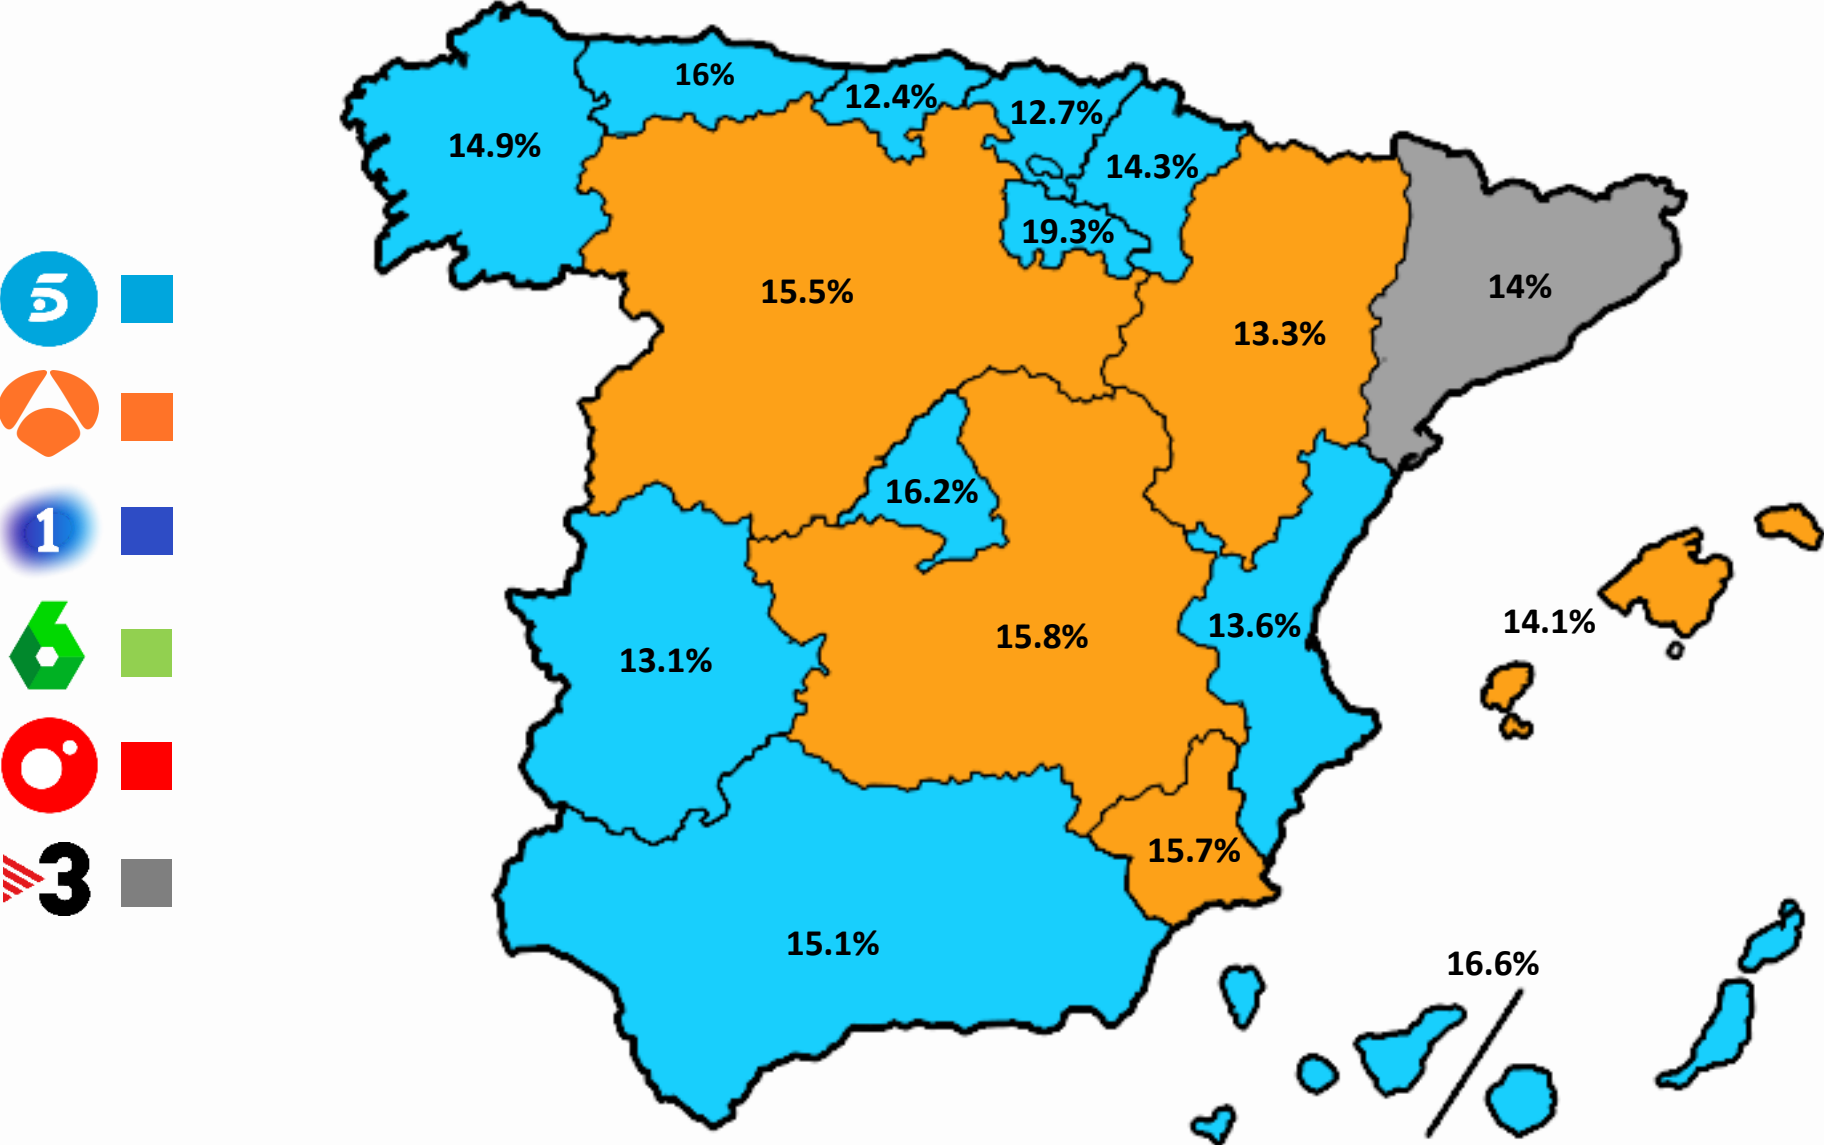

LIDERAZGOS POR TARGETS

CADENA LÍDER POR CUOTA %. TTV. ESPAÑA. LINEAL. TSD. IND. 4+(INV) + 2AS RESIDENCIAS

TARGETS	SHARE%	LÍDER
HOMBRES	11.2	
MUJERES	17.9	
NIÑ@S (4-12 AÑOS)	17.1	
JÓVENES (13-24 AÑOS)	12.4	
ADULTOS JÓVENES (25-44 AÑOS)	13.5	
ADULTOS (45-64 AÑOS)	13.3	
MAYORES (65+ AÑOS)	16.3	
IA+IB	13.2	
IC+ID	13.8	
IE	16.0	
HABITAT <10M	12.6	
HABITAT 10-50M	14.6	
HABITAT 50-200M	14.4	
HABITAT >200M	14.4	
TARGET COMERCIAL	13.7	

LIDERAZGOS POR FRANJAS Y DÍAS

CADENA LÍDER POR CUOTA %. TTV. ESPAÑA. LINEAL. IND. 4+(INV) + 2AS RESIDENCIAS

FRANJAS	SHARE%	LÍDER
MAÑANA	14.9	
SOBREMESA	14.3	
TARDE	16.7	
PRIME TIME	13.9	
LATE NIGHT	13.9	

DÍAS	SHARE%	LÍDER
LUNES	15.0	
MARTES	13.8	
MIÉRCOLES	14.7	
JUEVES	14.3	
VIERNES	14.6	
SÁBADOS	13.9	
DOMINGOS	12.1	

QUÉ CADENA LIDERA POR ÁMBITOS SEPTIEMBRE 2020

LIDERAZGOS POR CADENAS SEGÚN ÁMBITOS DE EMISIÓN. TTV. TSD. IND4+(INV) + 2AS RESIDENCIAS