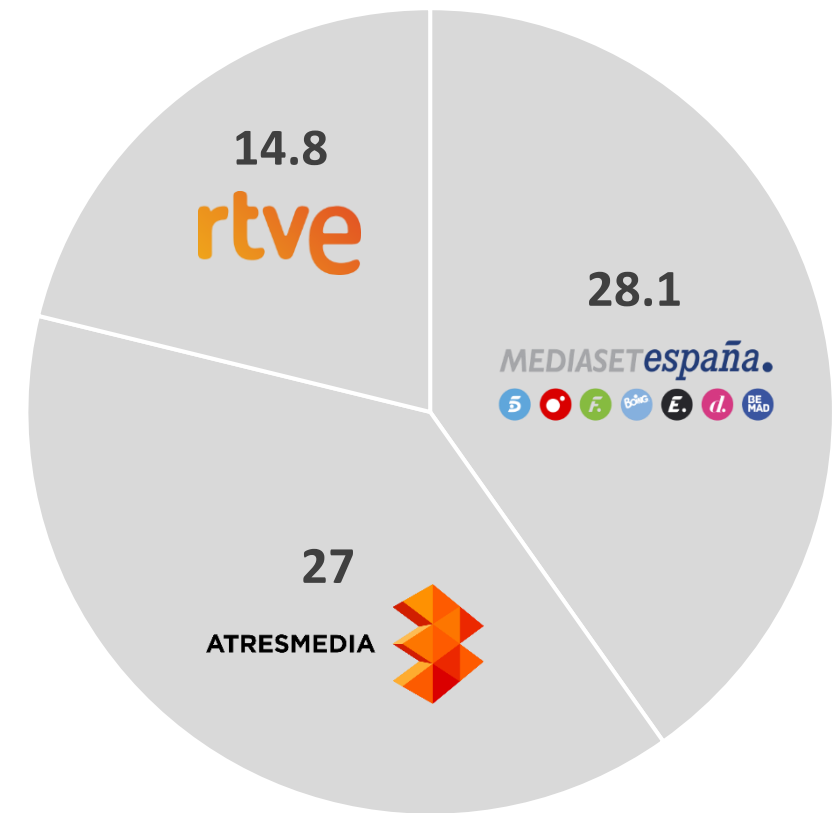

RANKING POR GRUPOS AUDIOVISUALES

RANKING DE GRUPOS POR CUOTA %. TTV. ESPAÑA. LINEAL. TSD. IND. 4+(INV) + 2AS RESIDENCIAS

CADENAS	OCT 20	DIF. SEP 20
 MEDIASETespaña.	28.1	-0.1
 ATRESMEDIA	27	0
 rtve	14.8	-0.9
 forta	8.7	0.6
 Unidad Editorial	2.7	0.1
 vocento	2.3	-0.2

REPARTO POR GRUPOS AUDIOVISUALES

CUOTA%. TTV. ESPAÑA. LINEAL. TSD. IND4.(INV) + 2AS RESIDENCIAS

LOS 3 GRUPOS SUMAN 69.9% DE SHARE

LIDERAZGOS POR TARGETS

CADENA LÍDER POR CUOTA %. TTV. ESPAÑA. LINEAL. TSD. IND. 4+(INV) + 2AS RESIDENCIAS