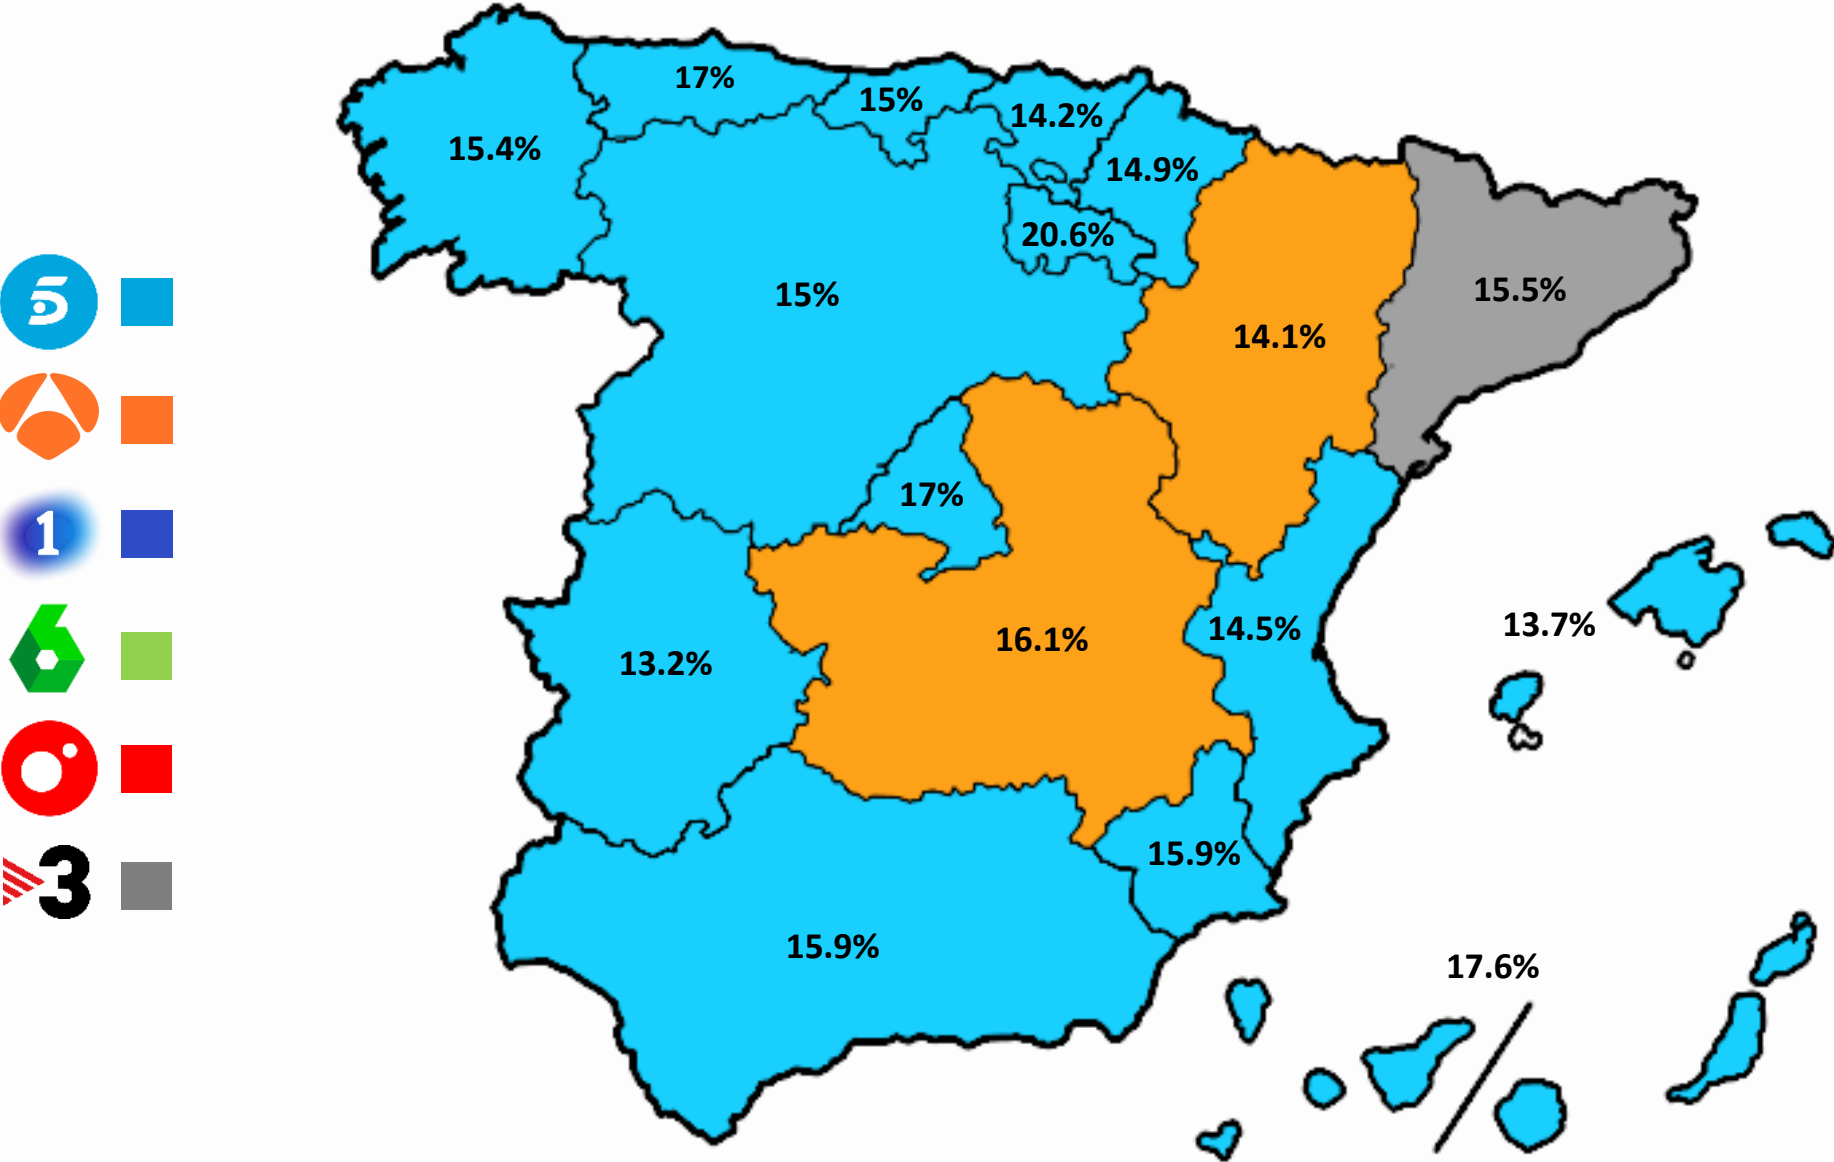

LIDERAZGOS POR TARGETS

CADENA LÍDER POR CUOTA %. TTV. ESPAÑA. LINEAL. TSD. IND. 4+(INV) + 2AS RESIDENCIAS

TARGETS	SHARE%	LÍDER
HOMBRES	11.3	
MUJERES	18.6	
NIÑ@S (4-12 AÑOS)	15.2	
JÓVENES (13-24 AÑOS)	14.2	
ADULTOS JÓVENES (25-44 AÑOS)	15.8	
ADULTOS (45-64 AÑOS)	13.8	
MAYORES (65+ AÑOS)	16.0	
IA+IB	13.3	
IC+ID	14.9	
IE	15.8	
HABITAT <10M	13.1	
HABITAT 10-50M	15.2	
HABITAT 50-200M	15.1	
HABITAT >200M	15.4	
TARGET COMERCIAL	15.0	

LIDERAZGOS POR FRANJAS Y DÍAS

CADENA LÍDER POR CUOTA %. TTV. ESPAÑA. LINEAL. IND. 4+(INV) + 2AS RESIDENCIAS

FRANJAS	SHARE%	LÍDER
MAÑANA	15.0	
SOBREMESA	14.4	
TARDE	16.4	
PRIME TIME	14.7	
LATE NIGHT	16.5	

DÍAS	SHARE%	LÍDER
LUNES	14.8	
MARTES	14.8	
MIÉRCOLES	16.4	
JUEVES	14.9	
VIERNES	14.7	
SÁBADOS	13.7	
DOMINGOS	14.3	

QUÉ CADENA LIDERA POR ÁMBITOS OCTUBRE 2020

LIDERAZGOS POR CADENAS SEGÚN ÁMBITOS DE EMISIÓN. TTV. TSD. IND4+(INV) + 2AS RESIDENCIAS