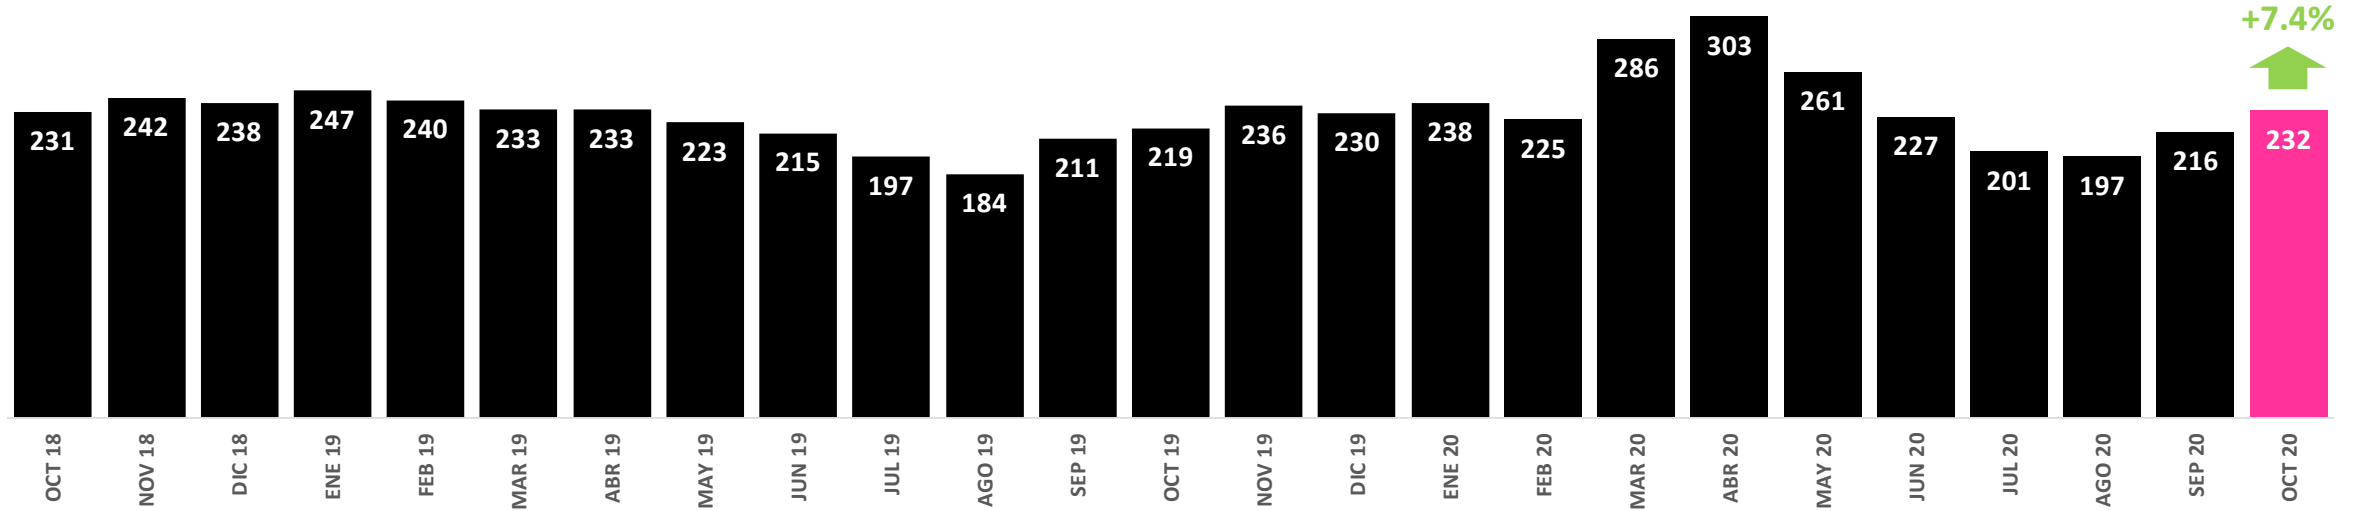

CONSUMO DE TV

CRECE UN 7.4% RESPECTO A SEPTIEMBRE DE 2020.

CONSUMO DE TV

CRECE UN 5.9% RESPECTO A OCTUBRE DE 2019.

OCUPACIÓN PUBLICITARIA

1% DE CAÍDA RESPECTO A OCTUBRE DE 2019.

ANUNCIANTES

MEJORA DEL 1.3% RESPECTO A OCTUBRE DE 2019.

CAMPAÑAS

1.6% DE CRECIMIENTO RESPECTO A OCTUBRE DE 2019.

GRPS

INCREMENTO DEL 6.4% RESPECTO A OCTUBRE DE 2019.

EVOLUCIÓN DE LOS ÚLTIMOS 2 AÑOS DEL CONSUMO DE TELEVISIÓN EN MINUTOS POR ESPECTADOR

CONSUMO DE TELEVISIÓN EN MINUTOS POR TARGETS Y DIFERENCIA CON LOS MESES ANTERIORES

	IND.4+	HOM	MUJ	4-12 AÑOS	13-24 AÑOS	25-44 AÑOS	45-64 AÑOS	>65 AÑOS	HABITAT <50 MIL	HABITAT >50 MIL	AND	CAT	EUS	GAL	MAD	VAL	CLM	CAN	ARA	AST	BAL	MUR	CYL
OCTUBRE 2020	232	214	248	104	90	164	288	385	235	228	245	216	220	235	223	234	250	216	238	255	200	225	255
SEPTIEMBRE 2020	216	199	231	110	92	147	269	353	219	212	227	200	201	211	204	228	243	210	212	232	195	212	231
OCTUBRE 2019	219	202	236	106	87	155	273	362	221	218	225	215	212	218	206	233	236	205	230	228	200	208	221