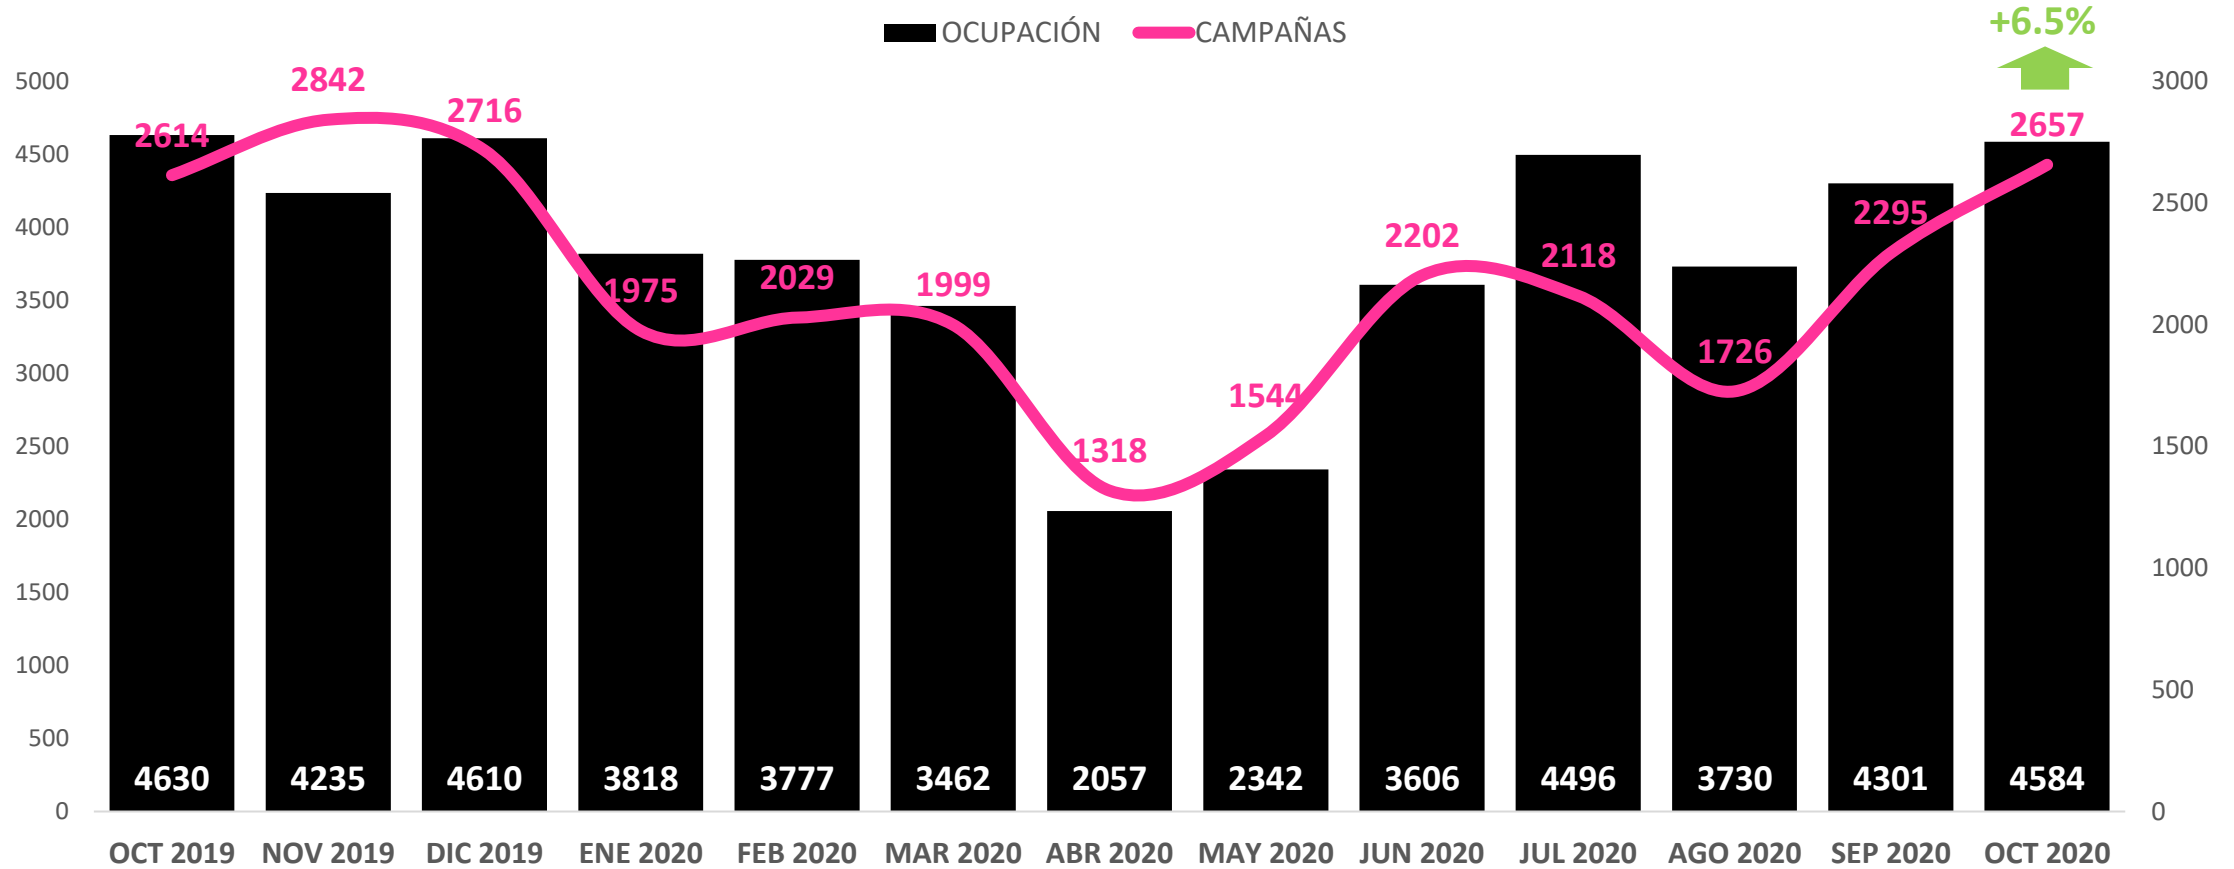

EVOLUCIÓN POR MESES DE LA OCUPACIÓN PUBLICITARIA Y VOLUMEN DE CAMPAÑAS