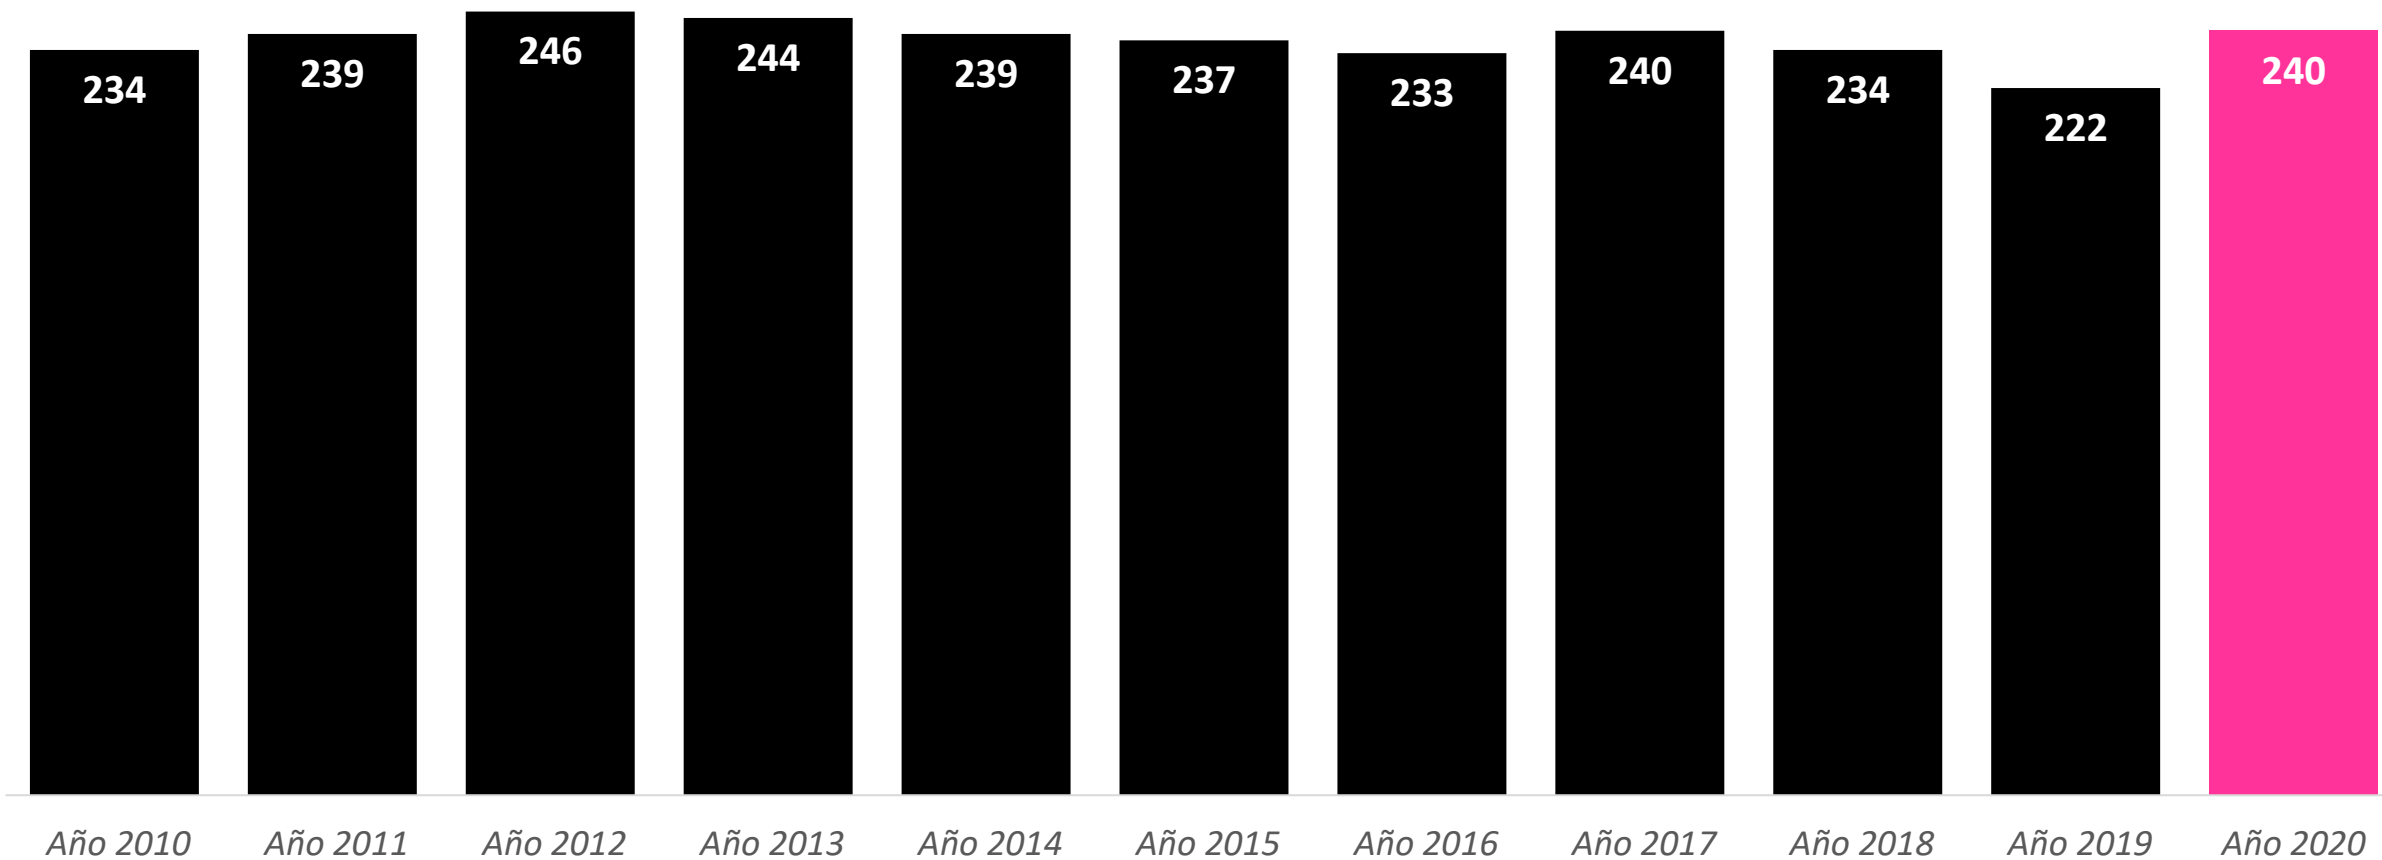

EVOLUCIÓN CONSUMO DE TELEVISIÓN (LINEAL + DIFERIDO)