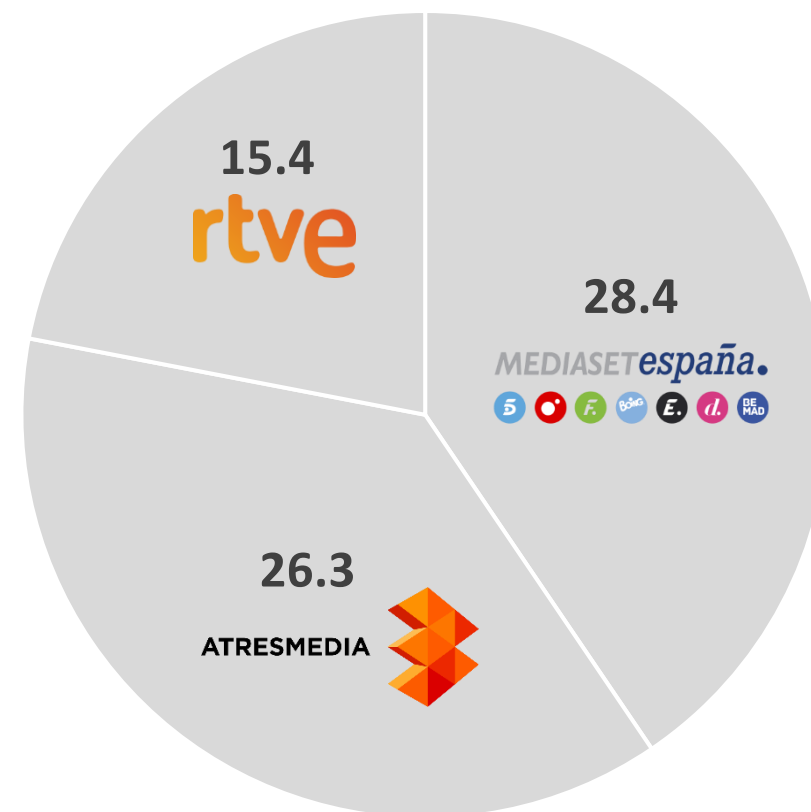

RANKING POR GRUPOS AUDIOVISUALES

RANKING DE GRUPOS POR CUOTA %. TTV. ESPAÑA. LINEAL. TSD. IND. 4+(INV) + 2AS RESIDENCIAS

CADENAS	AÑO 2020	DIF. 2019
  MEDIASETespaña.	28.4	-0.5
  ATRESMEDIA	26.3	0.1
	15.4	-0.1
  forta	8.2	0
  vocento	2.6	-0.3
  Unidad Editorial	2.5	-0.3

REPARTO POR GRUPOS AUDIOVISUALES

CUOTA%. TTV. ESPAÑA. LINEAL. TSD. IND4.(INV) + 2AS RESIDENCIAS

LOS 3 GRUPOS SUMAN 70.1% DE SHARE