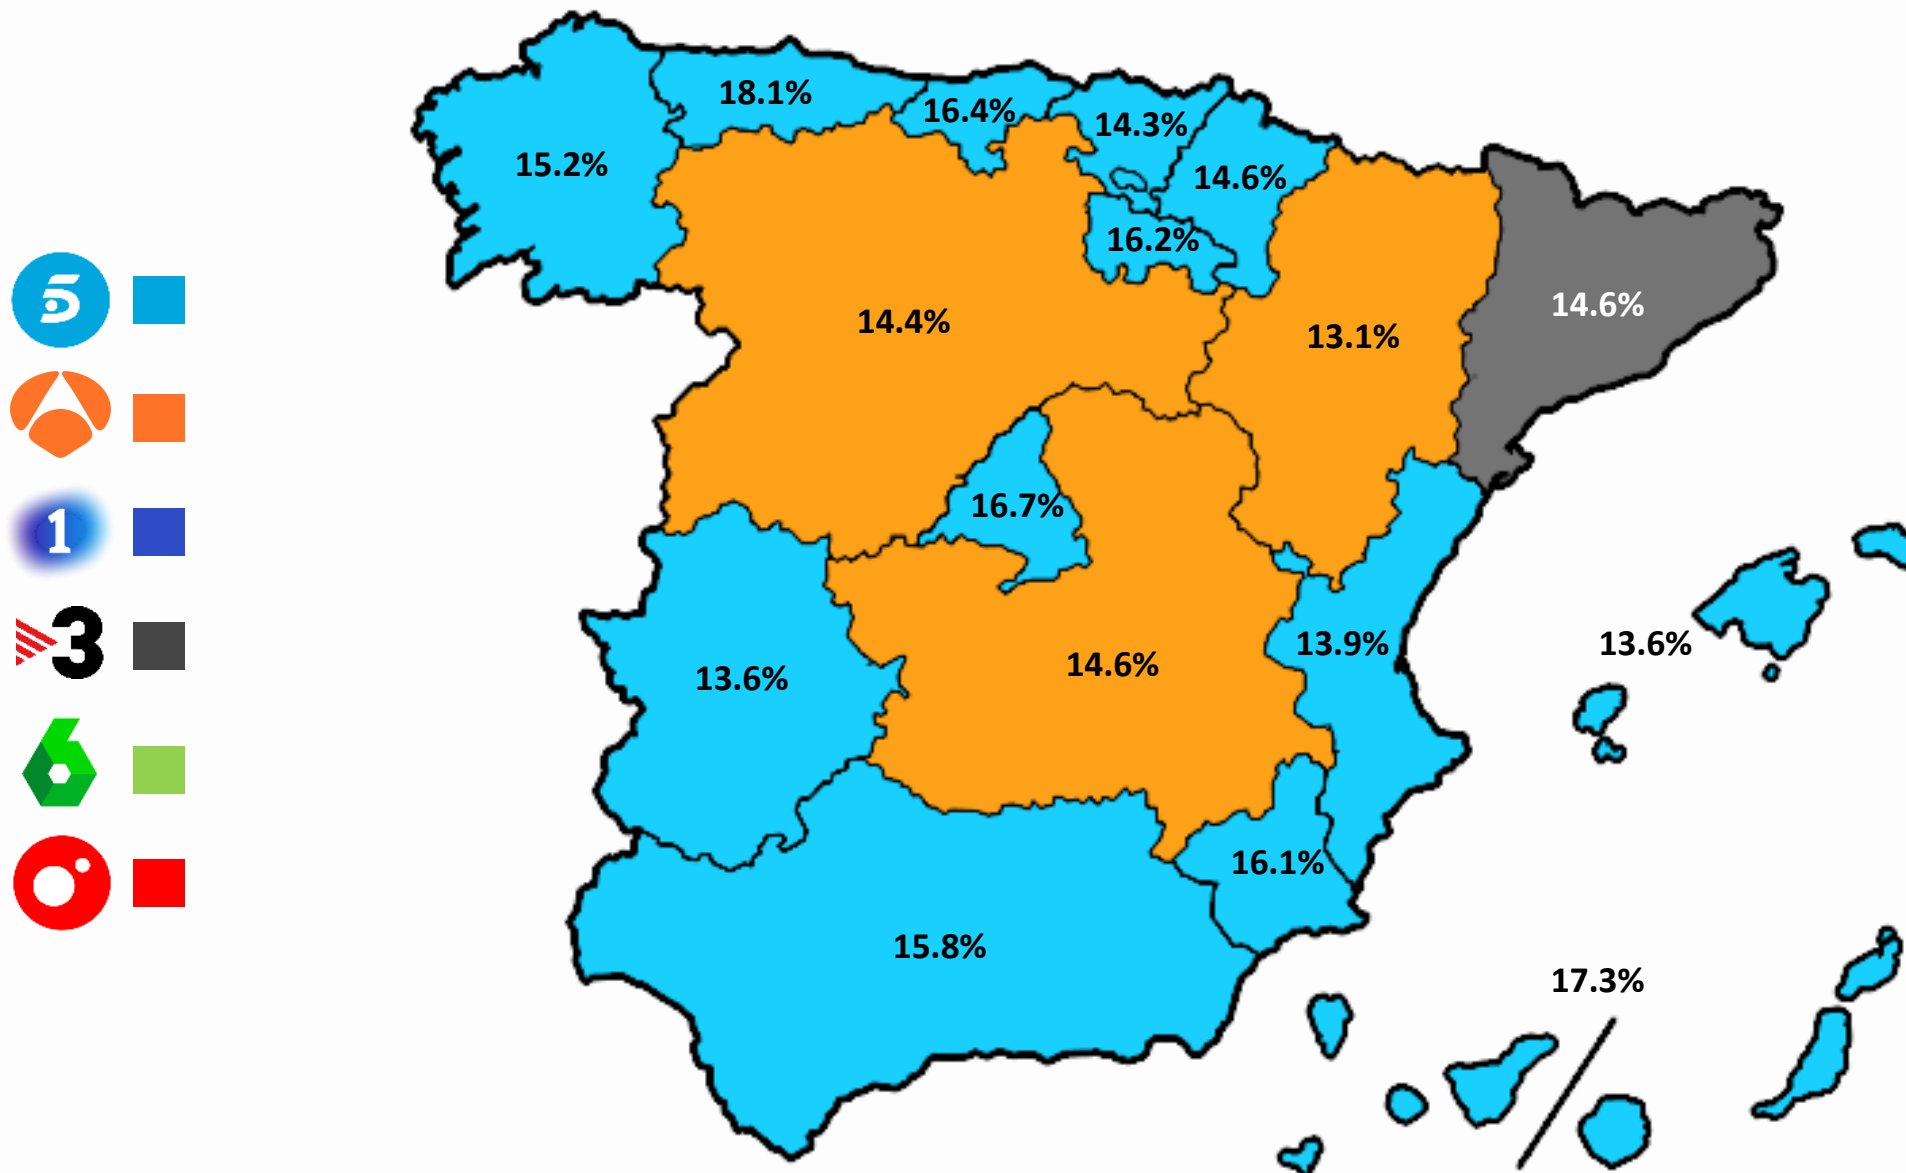

LIDERAZGOS POR TARGETS

CADENA LÍDER POR CUOTA %. TTV. ESPAÑA. LINEAL. TSD. IND. 4+(INV) + 2AS RESIDENCIAS

TARGETS	SHARE%	LÍDER
HOMBRES	10.9	
MUJERES	18.3	
NIÑ@S (4-12 AÑOS)	15.3	
JÓVENES (13-24 AÑOS)	12.8	
ADULTOS JÓVENES (25-44 AÑOS)	14.0	
ADULTOS (45-64 AÑOS)	13.5	
MAYORES (65+ AÑOS)	17.1	
IA+IB	12.9	
IC+ID	14.9	
IE	16.6	
HABITAT <10M	12.8	
HABITAT 10-50M	15.0	
HABITAT 50-200M	14.6	
HABITAT >200M	15.6	
TARGET COMERCIAL	13.9	

LIDERAZGOS POR FRANJAS Y DÍAS

CADENA LÍDER POR CUOTA %. TTV. ESPAÑA. LINEAL. IND. 4+(INV) + 2AS RESIDENCIAS

FRANJAS	SHARE%	LÍDER
MAÑANA	14.8	
SOBREMESA	13.8	
TARDE	16.7	
PRIME TIME	13.8	
LATE NIGHT	15.5	

DÍAS	SHARE%	LÍDER
LUNES	14.8	
MARTES	14.2	
MIÉRCOLES	14.9	
JUEVES	16.3	
VIERNES	14.7	
SÁBADOS	13.5	
DOMINGOS	13.6