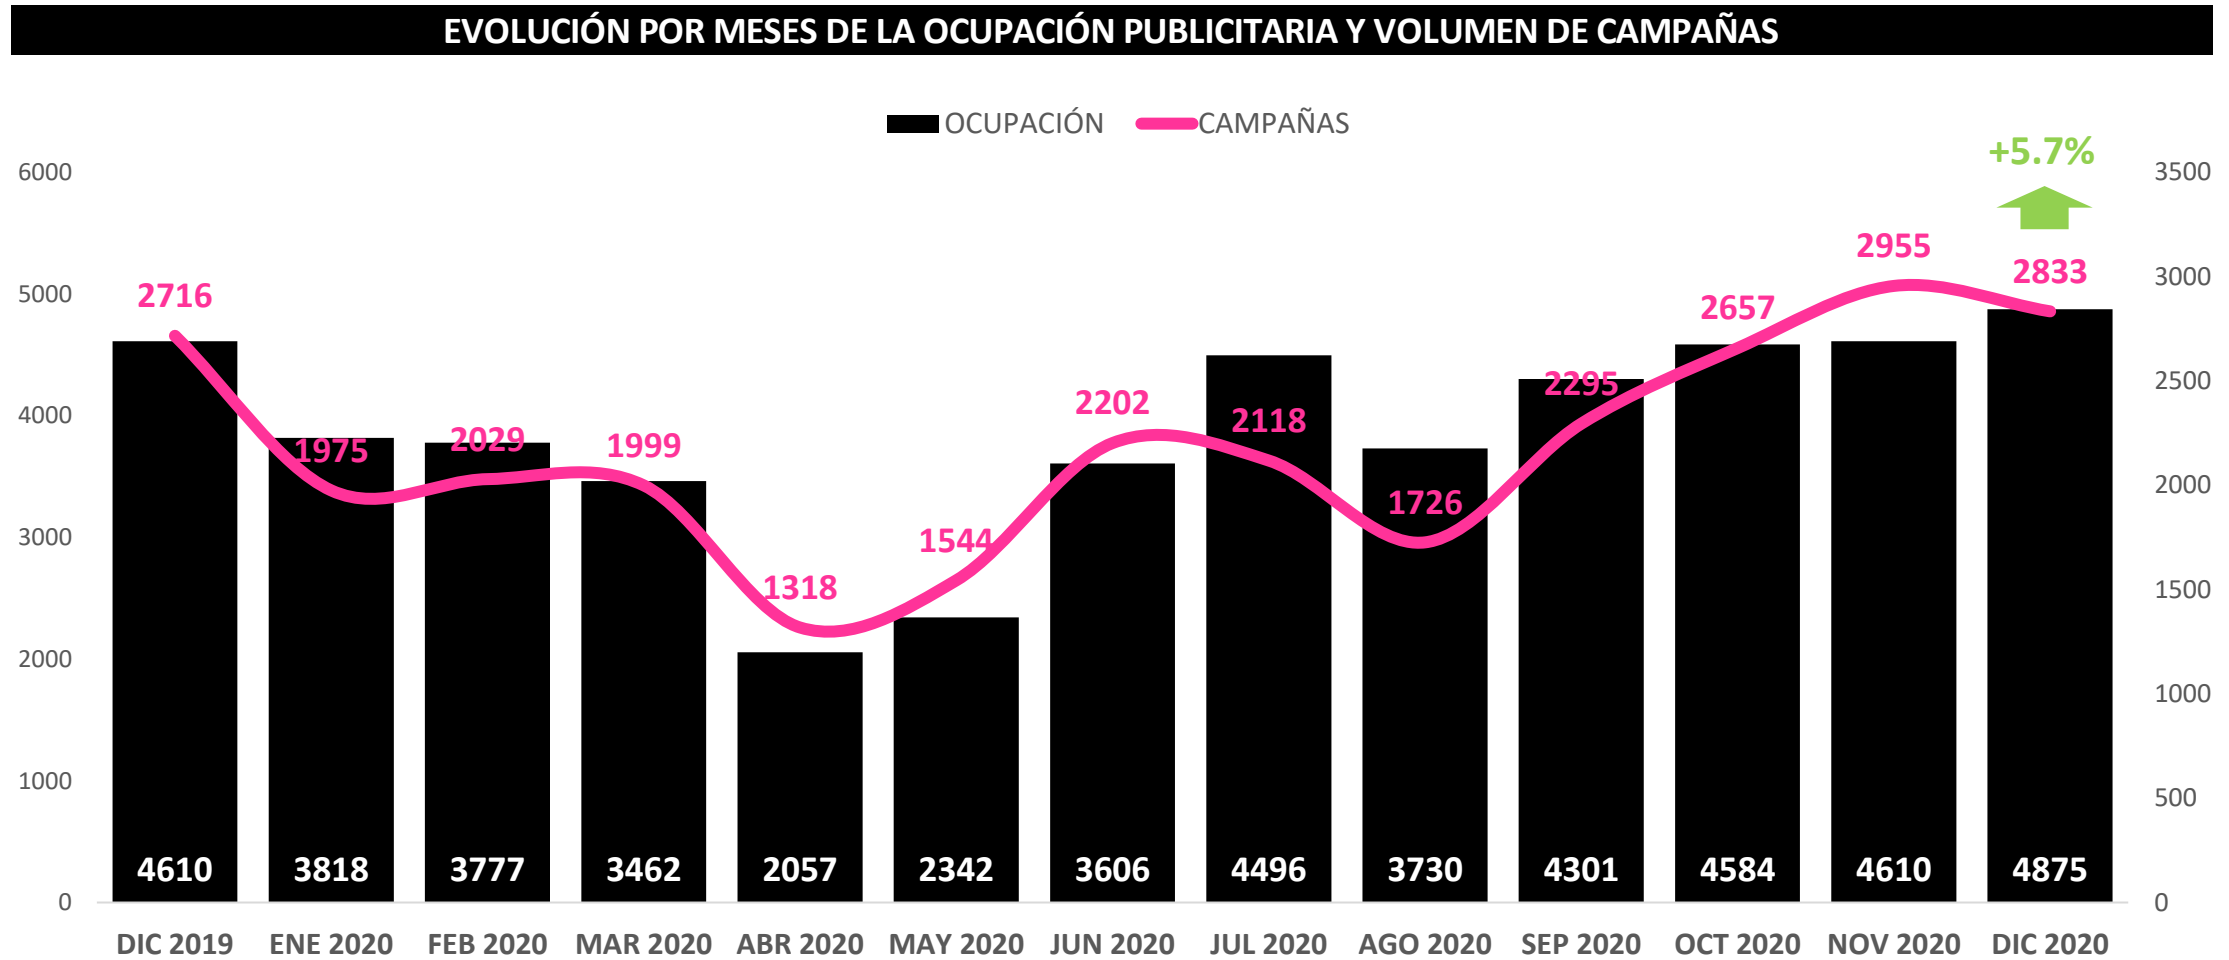

CONSUMO DE TV

DICIEMBRE DE MÁS CONSUMO DE LOS ÚLTIMOS 3 AÑOS.

CONSUMO DE TV

DECRECE UN 0.8% RESPECTO A NOVIEMBRE DE 2020.

OCUPACIÓN PUBLICITARIA

5.7% DE SUBIDA RESPECTO A DICIEMBRE DE 2019.

ANUNCIANTES

MEJORA DEL 4.8% RESPECTO A DICIEMBRE DE 2019.

CAMPAÑAS

4.3% DE CRECIMIENTO RESPECTO A DICIEMBRE DE 2019.

GRPS

INCREMENTO DEL 6.7% RESPECTO A DICIEMBRE DE 2019.

EVOLUCIÓN DE LOS ÚLTIMOS 2 AÑOS DEL CONSUMO DE TELEVISIÓN EN MINUTOS POR ESPECTADOR

CONSUMO DE TELEVISIÓN EN MINUTOS POR TARGETS Y DIFERENCIA CON LOS MESES ANTERIORES

	IND.4+	HOM	MUJ	4-12 AÑOS	13-24 AÑOS	25-44 AÑOS	45-64 AÑOS	>65 AÑOS	HABITAT <50 MIL	HABITAT >50 MIL	AND	CAT	EUS	GAL	MAD	VAL	CLM	CAN	ARA	AST	BAL	MUR	CYL
DICIEMBRE 2020	247	230	263	126	103	172	304	408	254	241	267	222	249	260	225	248	269	227	258	276	220	239	276
NOVIEMBRE 2020	249	230	267	110	97	176	311	413	253	245	273	229	243	253	228	255	264	219	257	288	214	248	278
DICIEMBRE 2019	230	214	246	125	103	162	285	371	235	226	241	209	219	229	216	251	256	211	242	237	214	220	242