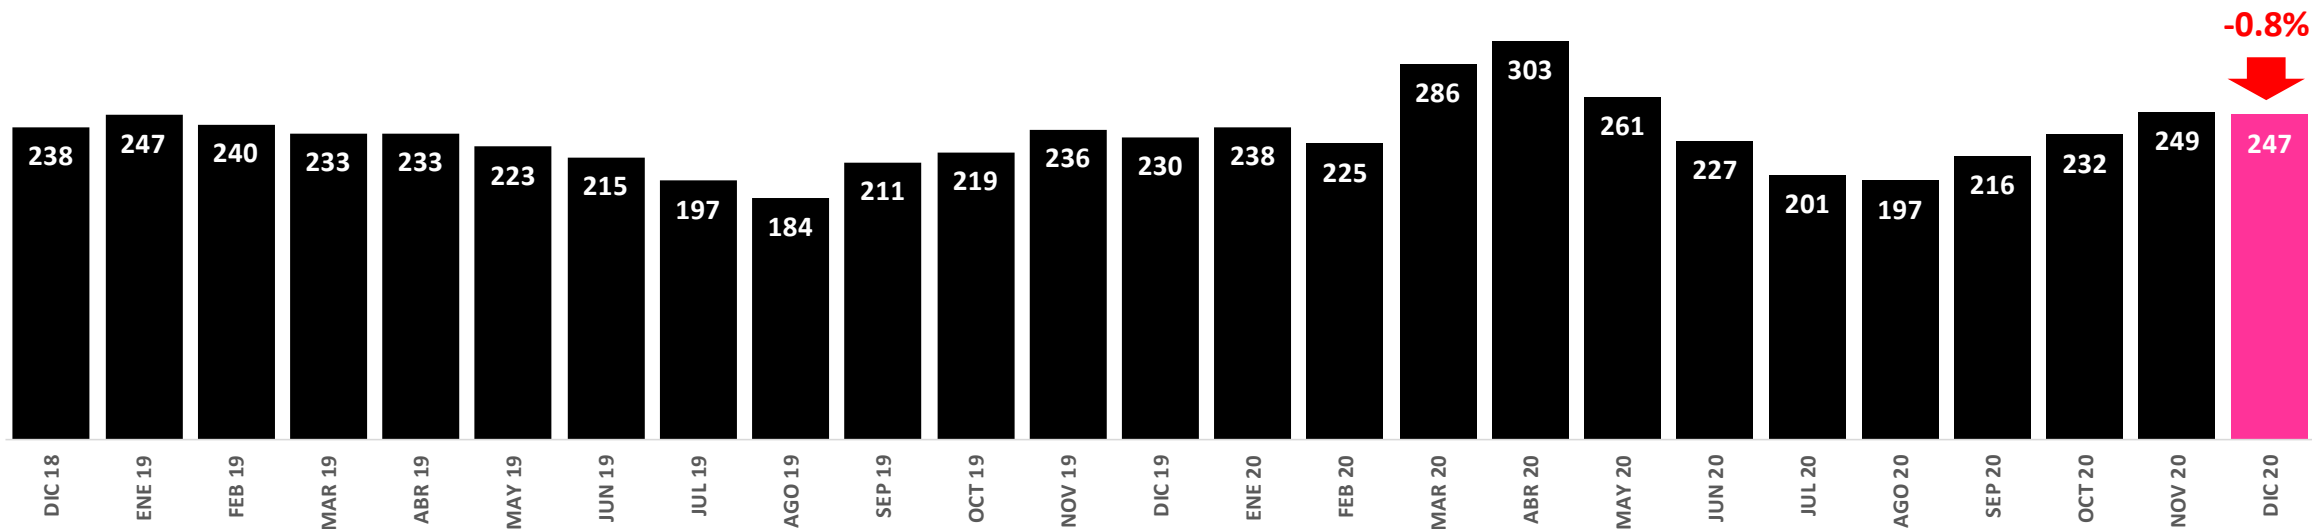

CONSUMO DE TV

DICIEMBRE DE MÁS CONSUMO DE LOS ÚLTIMOS 3 AÑOS.

CONSUMO DE TV

DECRECE UN 0.8% RESPECTO A NOVIEMBRE DE 2020.

OCUPACIÓN PUBLICITARIA

5.7% DE SUBIDA RESPECTO A DICIEMBRE DE 2019.

ANUNCIANTES

MEJORA DEL 4.8% RESPECTO A DICIEMBRE DE 2019.

CAMPAÑAS

4.3% DE CRECIMIENTO RESPECTO A DICIEMBRE DE 2019.

GRPS

INCREMENTO DEL 6.7% RESPECTO A DICIEMBRE DE 2019.

EVOLUCIÓN DE LOS ÚLTIMOS 2 AÑOS DEL CONSUMO DE TELEVISIÓN EN MINUTOS POR ESPECTADOR

CONSUMO DE TELEVISIÓN EN MINUTOS POR TARGETS Y DIFERENCIA CON LOS MESES ANTERIORES

	IND.4+	HOM	MUJ	4-12 AÑOS	13-24 AÑOS	25-44 AÑOS	45-64 AÑOS	>65 AÑOS	HABITAT <50 MIL	HABITAT >50 MIL	AND	CAT	EUS	GAL	MAD	VAL	CLM	CAN	ARA	AST	BAL	MUR	CYL
DICIEMBRE 2020	247	230	263	126	103	172	304	408	254	241	267	222	249	260	225	248	269	227	258	276	220	239	276
NOVIEMBRE 2020	249	230	267	110	97	176	311	413	253	245	273	229	243	253	228	255	264	219	257	288	214	248	278
DICIEMBRE 2019	230	214	246	125	103	162	285	371	235	226	241	209	219	229	216	251	256	211	242	237	214	220	242