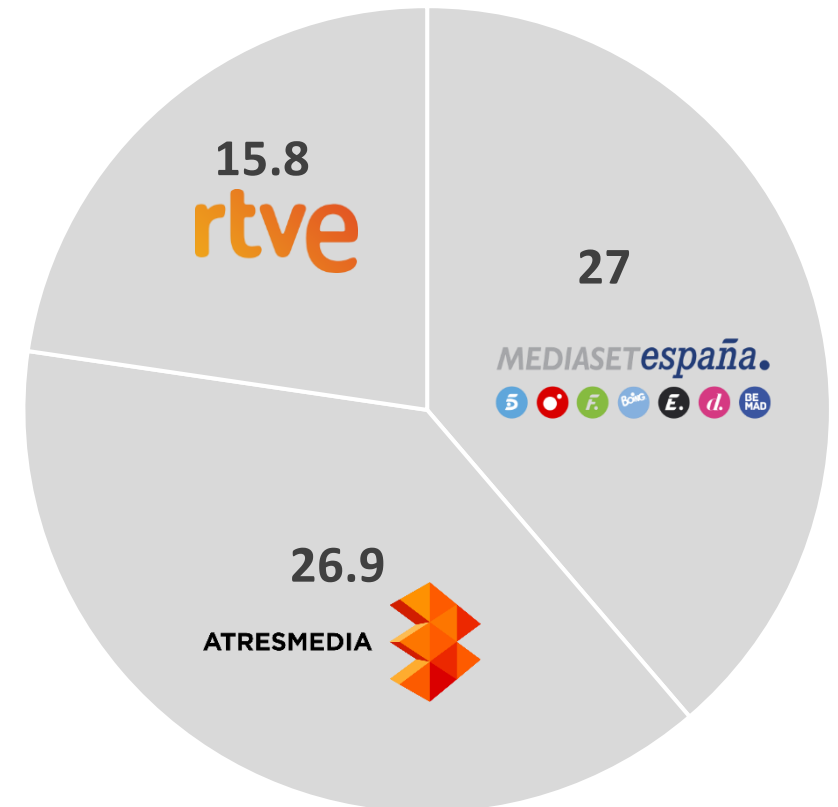

RANKING POR GRUPOS AUDIOVISUALES

RANKING DE GRUPOS POR CUOTA %. TTV. ESPAÑA. LINEAL. TSD. IND. 4+(INV) + 2AS RESIDENCIAS

CADENAS	DIC 20	DIF. NOV 20
	27	-2
	26.9	0
	15.8	0.8
	8.6	0.1
	2.5	0.1
	2.4	0

REPARTO POR GRUPOS AUDIOVISUALES

CUOTA%. TTV. ESPAÑA. LINEAL. TSD. IND4.(INV) + 2AS RESIDENCIAS

LOS 3 GRUPOS SUMAN 69.7% DE SHARE

LIDERAZGOS POR TARGETS

CADENA LÍDER POR CUOTA %. TTV. ESPAÑA. LINEAL. TSD. IND. 4+(INV) + 2AS RESIDENCIAS

TARGETS	SHARE%	LÍDER
HOMBRES	11.8	
MUJERES	17.7	
NIÑ@S (4-12 AÑOS)	13.6	PAGO
JÓVENES (13-24 AÑOS)	12.5	
ADULTOS JÓVENES (25-44 AÑOS)	13.7	
ADULTOS (45-64 AÑOS)	13.4	
MAYORES (65+ AÑOS)	16.0	
IA+IB	13.6	
IC+ID	14.2	
IE	15.8	
HABITAT <10M	13.6	
HABITAT 10-50M	14.2	
HABITAT 50-200M	14.3	
HABITAT >200M	14.7	
TARGET COMERCIAL	13.5	