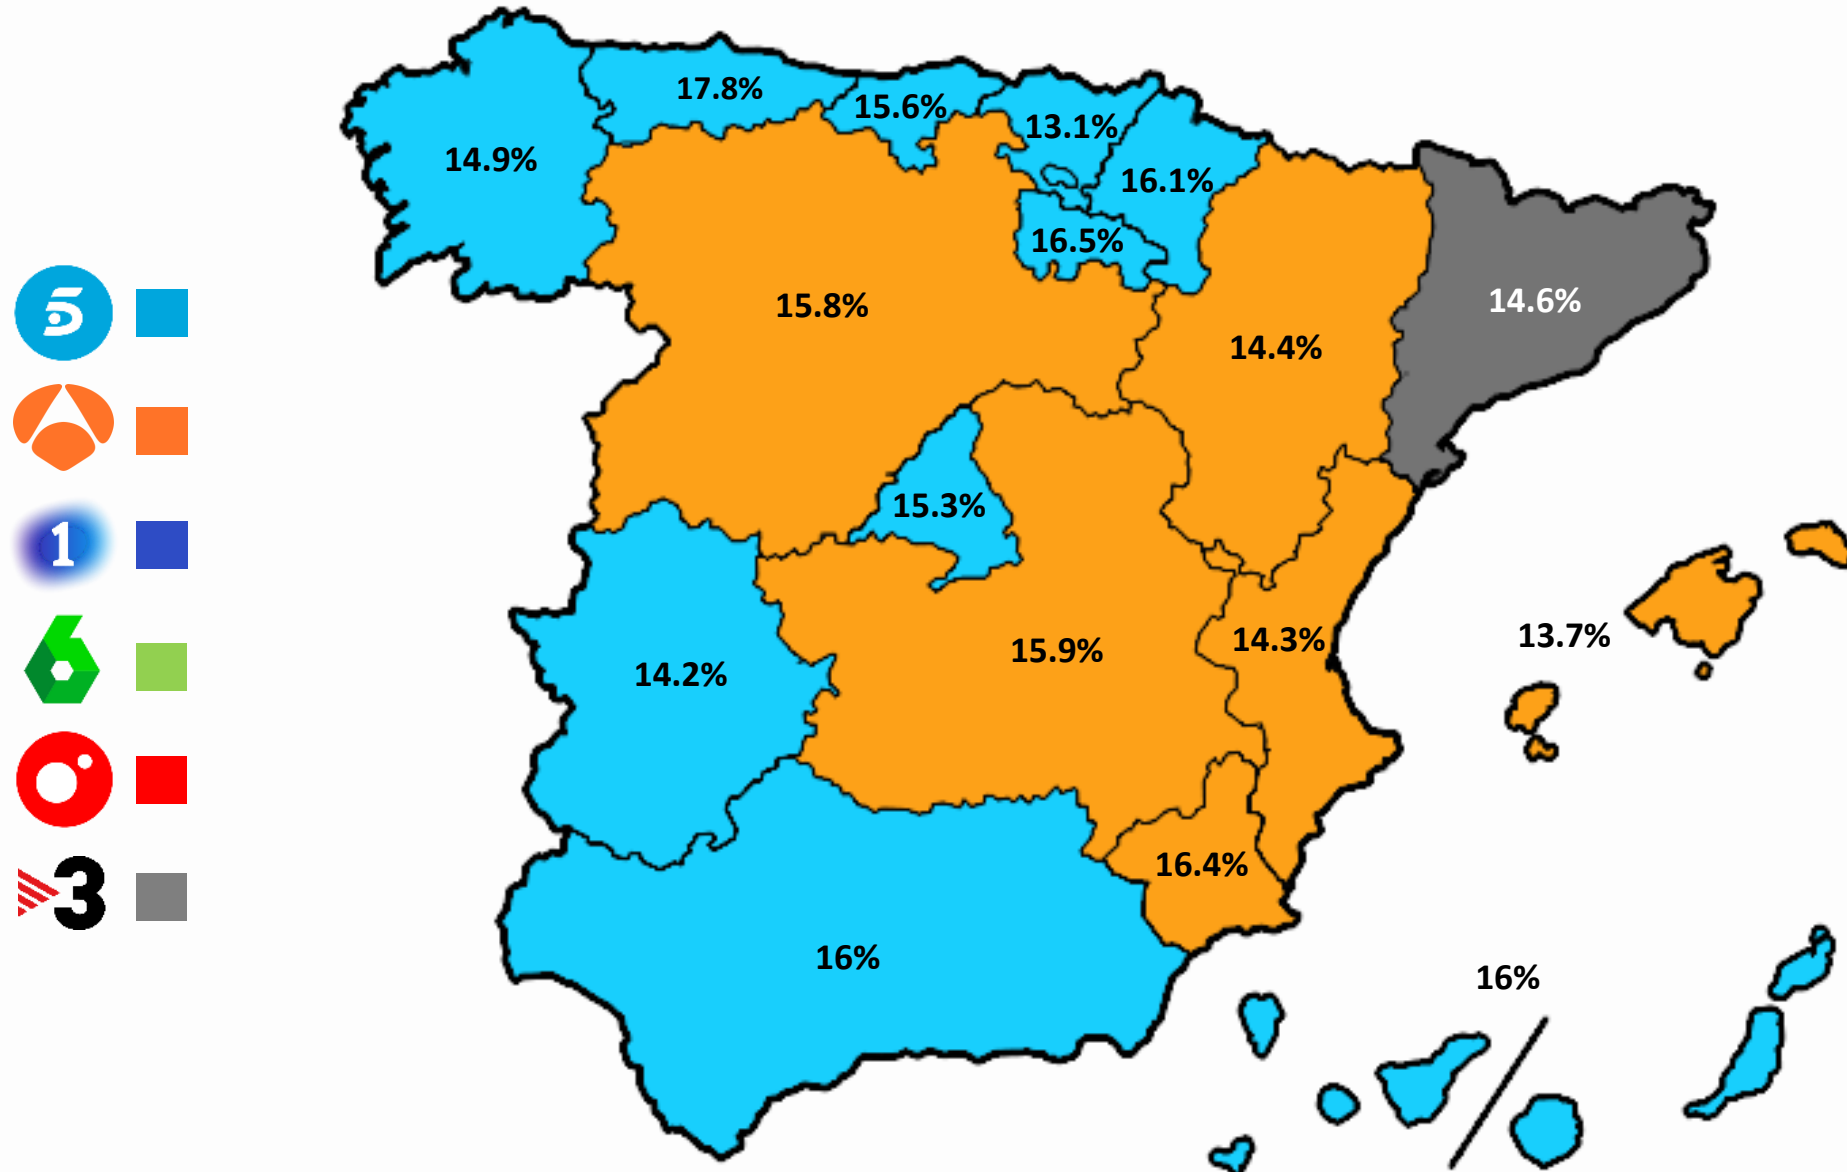

LIDERAZGOS POR TARGETS

CADENA LÍDER POR CUOTA %. TTV. ESPAÑA. LINEAL. TSD. IND. 4+(INV) + 2AS RESIDENCIAS

TARGETS	SHARE%	LÍDER
HOMBRES	11.8	
MUJERES	17.7	
NIÑ@S (4-12 AÑOS)	13.6	PAGO
JÓVENES (13-24 AÑOS)	12.5	
ADULTOS JÓVENES (25-44 AÑOS)	13.7	
ADULTOS (45-64 AÑOS)	13.4	
MAYORES (65+ AÑOS)	16.0	
IA+IB	13.6	
IC+ID	14.2	
IE	15.8	
HABITAT <10M	13.6	
HABITAT 10-50M	14.2	
HABITAT 50-200M	14.3	
HABITAT >200M	14.7	
TARGET COMERCIAL	13.5	

LIDERAZGOS POR FRANJAS Y DÍAS

CADENA LÍDER POR CUOTA %. TTV. ESPAÑA. LINEAL. IND. 4+(INV) + 2AS RESIDENCIAS

FRANJAS	SHARE%	LÍDER
MAÑANA	14.3	
SOBREMESA	14.4	
TARDE	16.4	
PRIME TIME	15.0	
LATE NIGHT	15.1	

DÍAS	SHARE%	LÍDER
LUNES	14.8	
MARTES	13.9	
MIÉRCOLES	15.0	
JUEVES	14.6	
VIERNES	13.8	
SÁBADOS	13.2	
DOMINGOS	12.9	

QUÉ CADENA LIDERA POR ÁMBITOS DICIEMBRE 2020