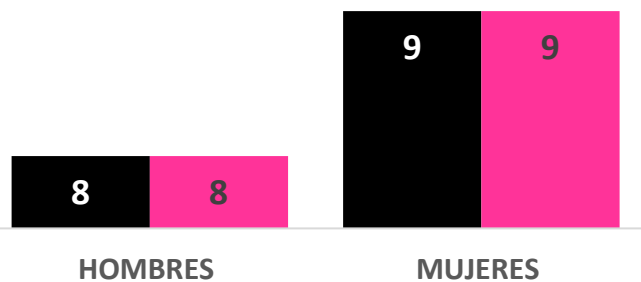

CONSUMO POR SEXOS

■ NOVIEMBRE 20 ■ DICIEMBRE 20