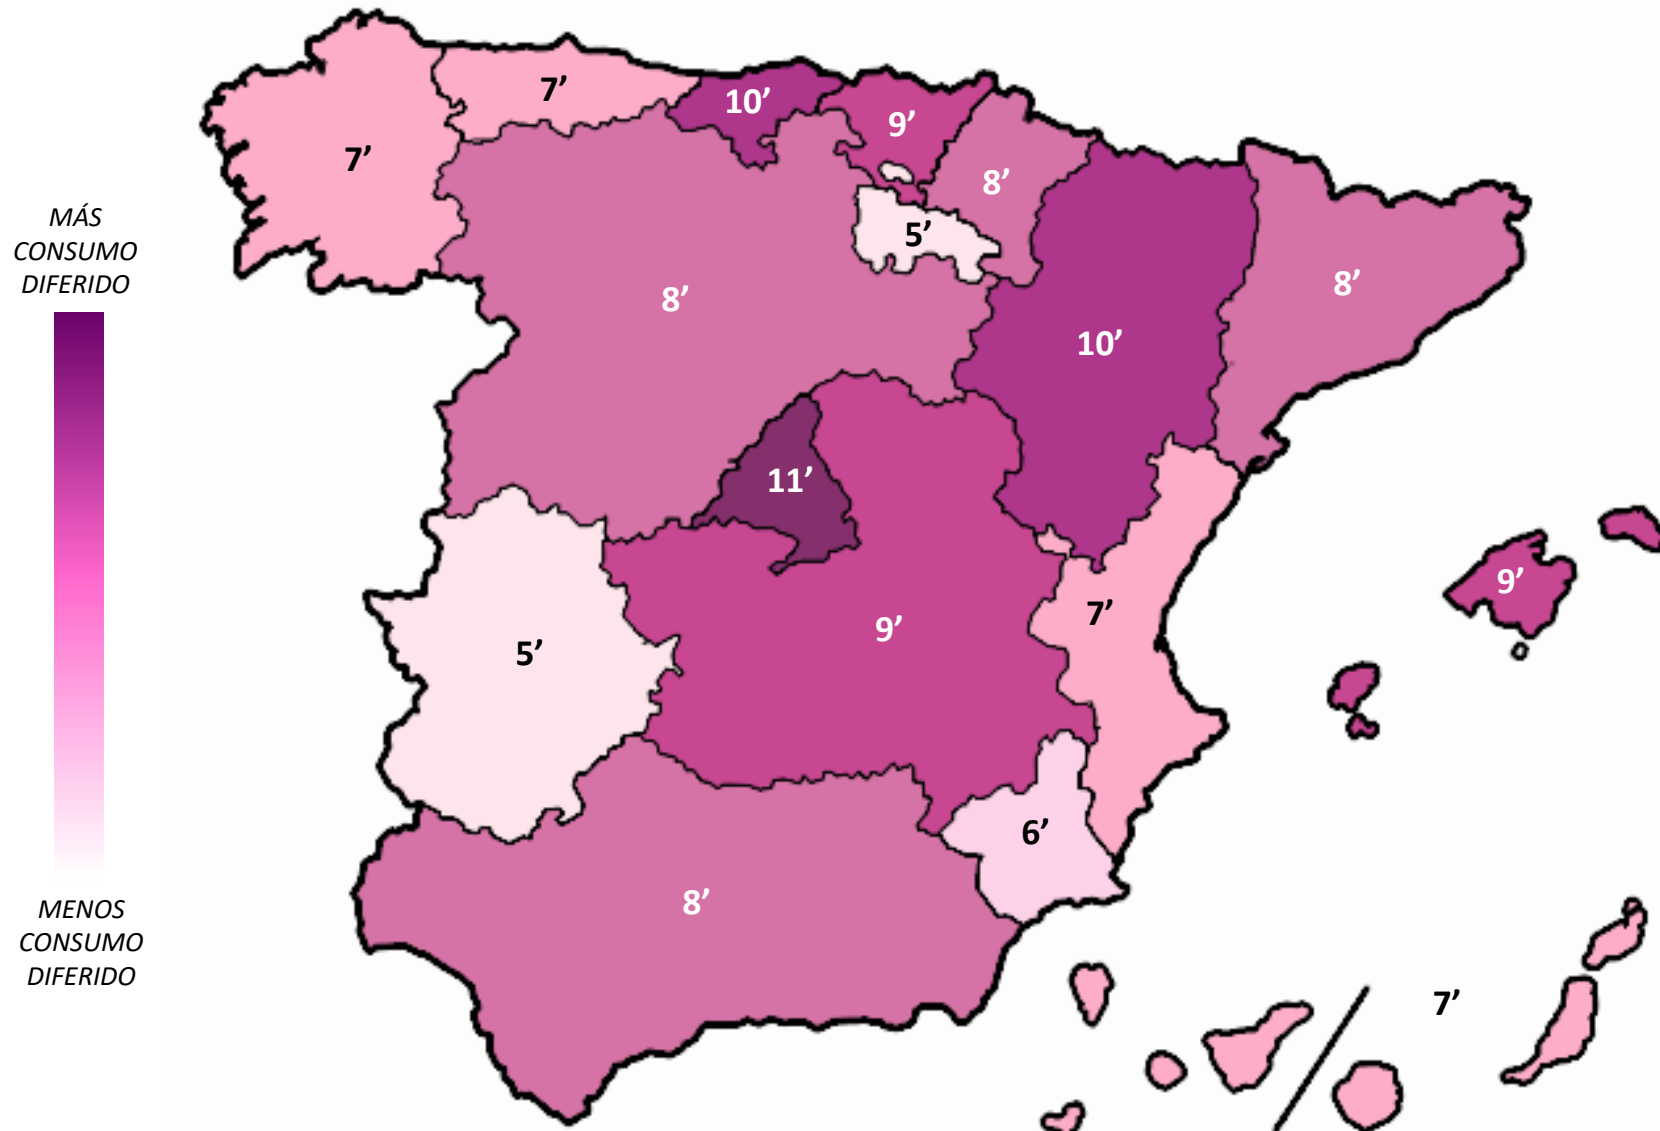

## CONSUMO POR HÁBITATS

■ NOVIEMBRE 20 ■ DICIEMBRE 20

El consumo en diferido en el mes de diciembre se mantiene estable con respecto al mes de noviembre en ambos sexos.

Por edades, el grupo de 45 a 64 años es el que más televisión en diferido consume, con 11' por espectador al día en el mes de diciembre.

\* El período de análisis mensual de la audiencia en diferido comprende del 01/12/2020 al 31/12/2020. Ind4+ con invitados + 2as residencias.

En el presente mapa de calor mostramos cuáles son las regiones donde más televisión en diferido se consume.

Madrid encabeza el ranking con una media en diciembre de 11' al día por espectador, seguido de cerca por Cantabria (10') y Aragón (10').

En Cataluña el consumo de televisión en diferido se sitúa en diciembre en los 8 minutos por espectador al día.