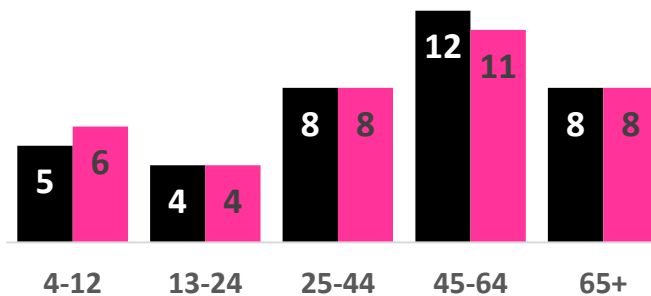

El consumo en Televisión en Diferido crece un 14.3% respecto al mes de diciembre de 2019 y 2018.

\* El período de análisis mensual de la audiencia en diferido comprende del 01/12/2020 al 31/12/2020. Ind4+ con invitados + 2as residencias.

## CONSUMO POR SEXOS

■ NOVIEMBRE 20 ■ DICIEMBRE 20

## CONSUMO POR EDADES

■ NOVIEMBRE 20 ■ DICIEMBRE 20