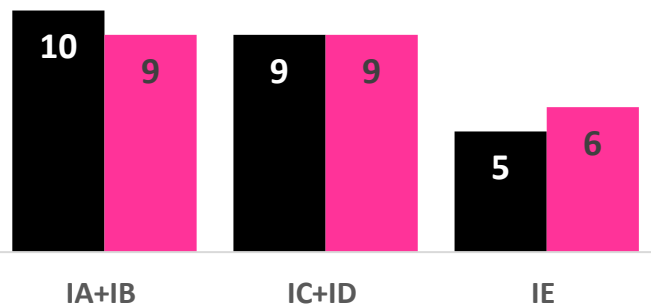

El consumo en Televisión en Diferido crece un 14.3% respecto al mes de diciembre de 2019 y 2018.

\* El período de análisis mensual de la audiencia en diferido comprende del 01/12/2020 al 31/12/2020. Ind4+ con invitados + 2as residencias.

## CONSUMO POR SEXOS

■ NOVIEMBRE 20 ■ DICIEMBRE 20

## CONSUMO POR EDADES

■ NOVIEMBRE 20 ■ DICIEMBRE 20

## CONSUMO SOCIODEMOGRÁFICO

■ NOVIEMBRE 20 ■ DICIEMBRE 20