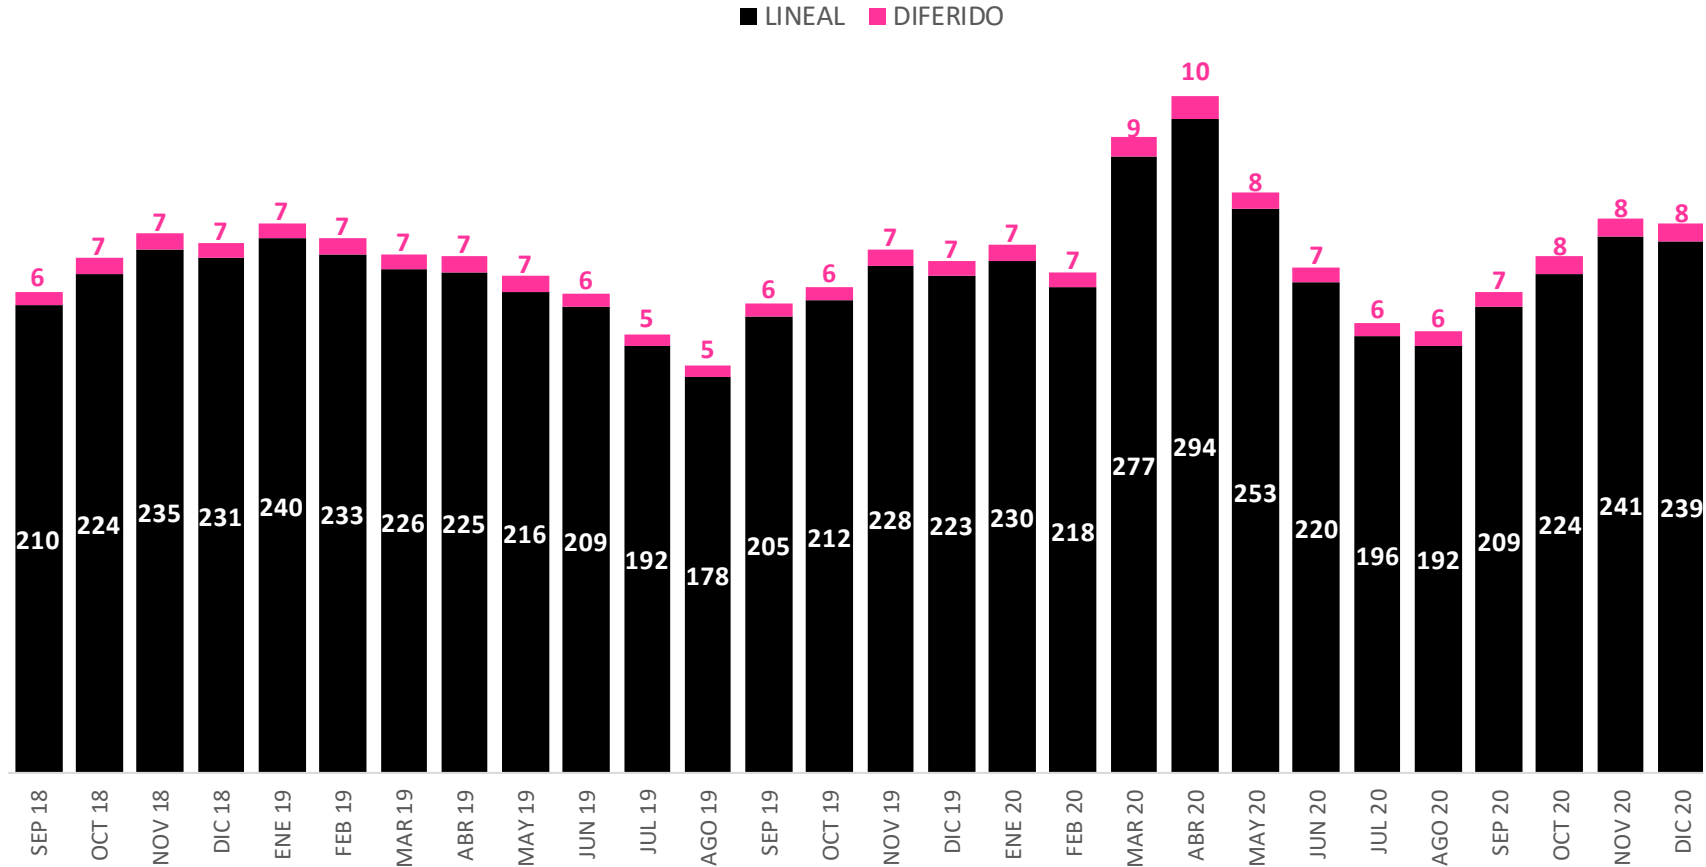

El 'Especial Messi con Évole' encabeza el ranking de emisiones más vistas en diferido en La Sexta en el mes de diciembre. Hasta los 317.000 espectadores llegó el programa de Producciones del Barrio con su emisión no lineal.

Destaca también el programa de Alberto Chicote '¿Te lo vas a comer?' con hasta 99.000 espectadores con su emisión del 3 de diciembre de 2020.

RK	TÍTULO / DESCRIPCIÓN	FECHA	DÍA	INICIO	FIN	DURACIÓN	AM (000)
1	EL HOGAR DE MISS PEREGRINE PARA NIÑOS PECULIARES	18/12/2020	Viernes	22:11:18	0:25:50	134:32:00	128
2	PACIFIC RIM:INSURRECCION	26/12/2020	Sábado	22:10:36	0:08:36	118:00:00	112
3	DEADPOOL 2	11/12/2020	Viernes	22:09:44	0:17:10	127:26:00	108
4	EL VIAJE DE ARLO	25/12/2020	Viernes	22:12:52	23:48:43	0095:51	102
5	HOME CINEMA / JUMANJI	06/12/2020	Domingo	15:44:03	17:47:46	123:43:00	102
6	LOS GIPSY KINGS	07/12/2020	Lunes	22:51:25	0:42:25	111:00:00	101
7	ROBIN HOOD.FORAJIDO,HEROE,LEYENDA	30/12/2020	Miércoles	22:52:35	1:01:05	128:30:00	95
8	SIETE HERMANAS	01/01/2021	Viernes	22:13:00	0:27:52	134:52:00	89
9	LOS GIPSY KINGS	28/12/2020	Lunes	22:59:42	0:43:26	103:44:00	88
10	CINE CUATRO / THE INFORMER(2019)	03/12/2020	Jueves	22:59:23	1:07:56	128:33:00	86

El cine es el gran protagonista del ranking de diferido en Cuatro. Destaca el dato de la película 'El hogar de Miss Peregrine para niños peculiares' con hasta 128.000 espectadores en diferido.

'Los Gipsy Kings' es el único programa que logra colarse entre el cine. El programa del 7 de diciembre superó los 100.000 espectadores en diferido.

## CONSUMO DE TELEVISIÓN EN DIFERIDO

En el mes de diciembre el consumo de TV en diferido se situó en los 8 minutos por espectador al día.

De este modo, el consumo de televisión en diferido se mantiene estable en diciembre con respecto a los meses de noviembre y octubre.