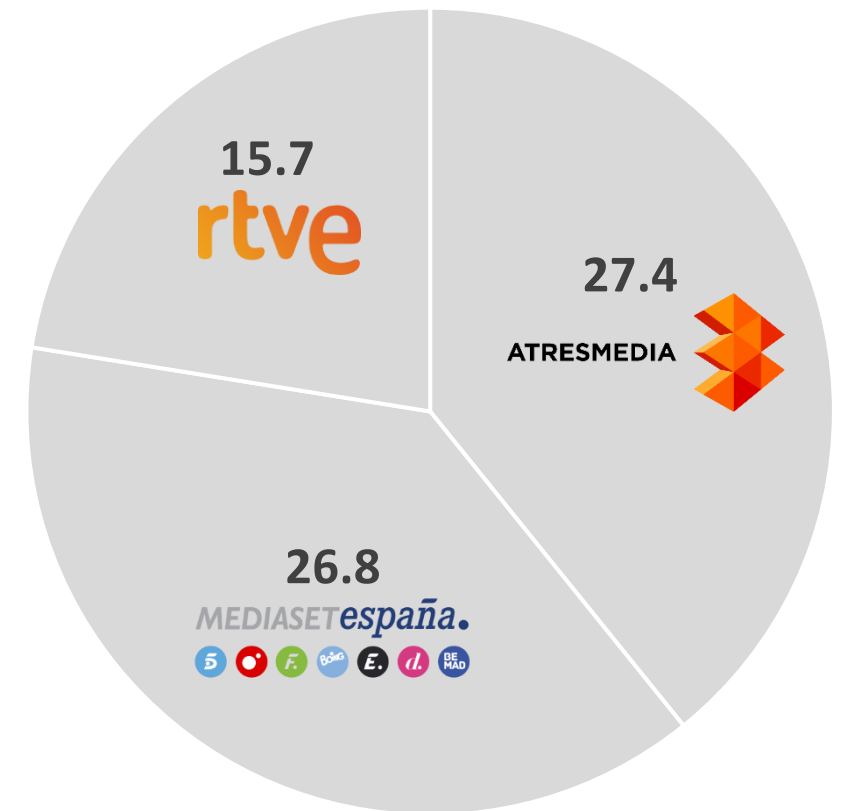

RANKING POR GRUPOS AUDIOVISUALES

RANKING DE GRUPOS POR CUOTA %. TTV. ESPAÑA. LINEAL. TSD. IND. 4+(INV) + 2AS RESIDENCIAS

CADENAS	ENERO 2021	DIF. DIC 20
ATRESMEDIA	27.4	0.5
MEDIASETespaña.	26.8	-0.2
rtve	15.7	-0.1
forta	9	0.4
Unidad Editorial	2.3	-0.2
vocento	2.3	-0.1

REPARTO POR GRUPOS AUDIOVISUALES

CUOTA%. TTV. ESPAÑA. LINEAL. TSD. IND4.(INV) + 2AS RESIDENCIAS

LOS 3 GRUPOS SUMAN 69.9% DE SHARE