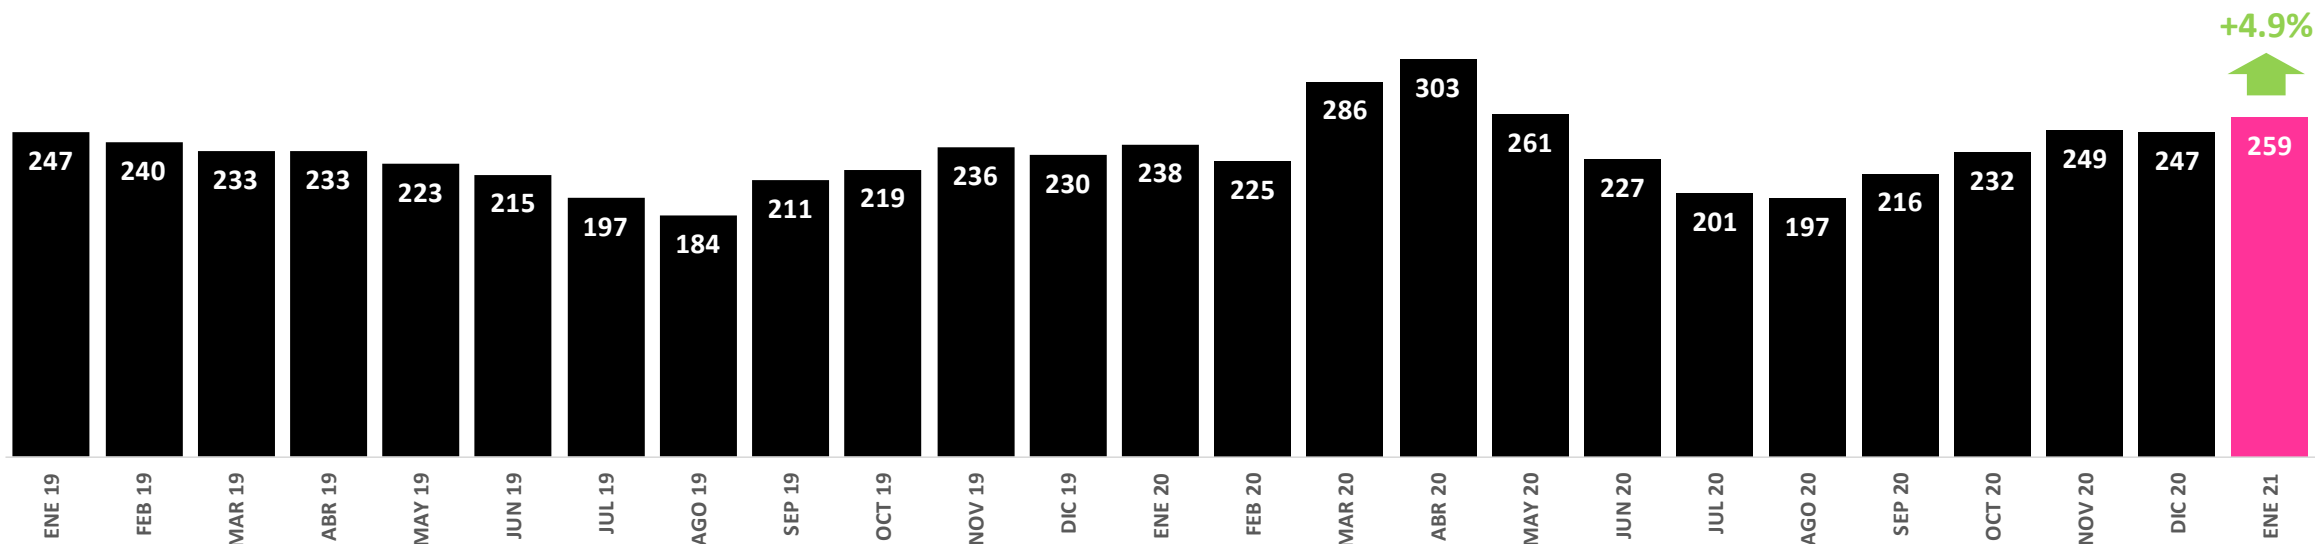

**CONSUMO DE TV**

MES DE ENERO DE MAYOR CONSUMO DESDE EL AÑO 2015.

**CONSUMO DE TV**

CRECE UN +4.9% RESPECTO A DICIEMBRE DE 2020.

**OCUPACIÓN PUBLICITARIA**

10.1% DE CAÍDA RESPECTO A ENERO DE 2020.

**ANUNCIANTES**

MEJORA DEL 0.5% RESPECTO A ENERO DE 2020.

**CAMPAÑAS**

1.4% DE BAJADA RESPECTO A ENERO DE 2020.

**GRPS**

DESCENSO DEL 19.8% RESPECTO A ENERO DE 2020.

## EVOLUCIÓN DE LOS ÚLTIMOS 2 AÑOS DEL CONSUMO DE TELEVISIÓN EN MINUTOS POR ESPECTADOR