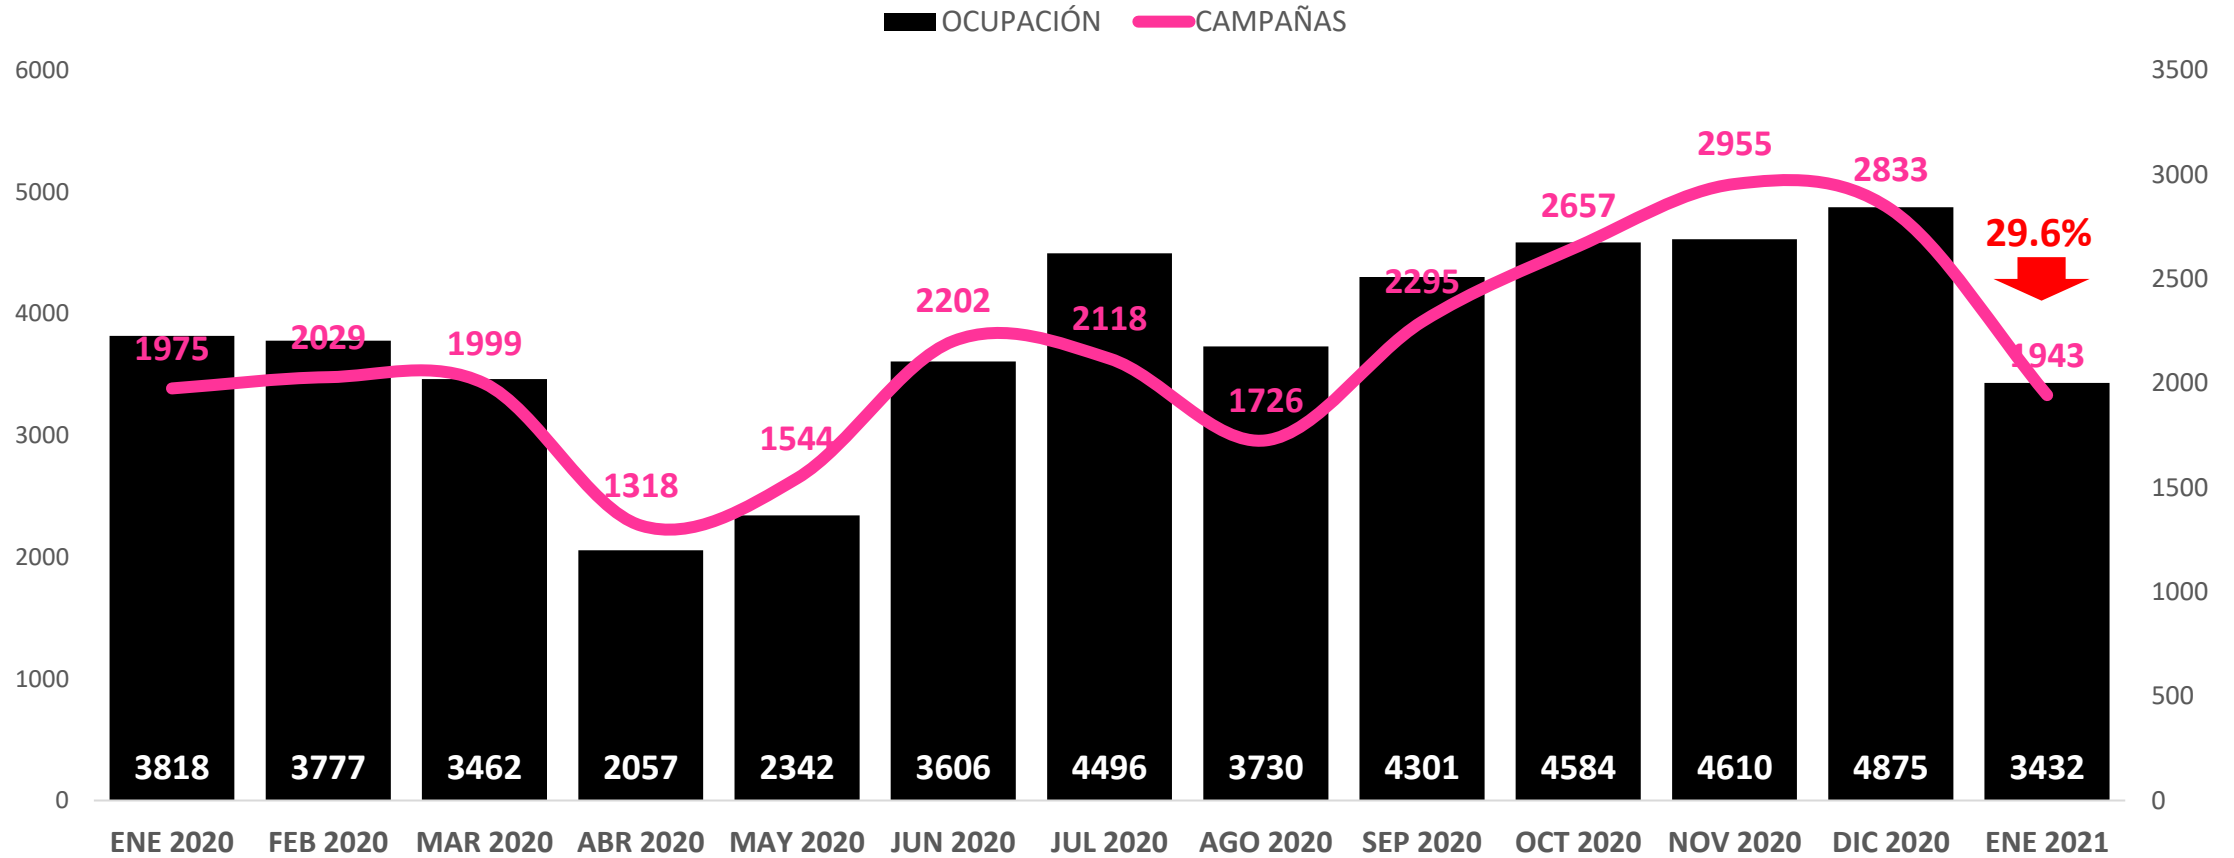

EVOLUCIÓN POR MESES DE LA OCUPACIÓN PUBLICITARIA Y VOLUMEN DE CAMPAÑAS