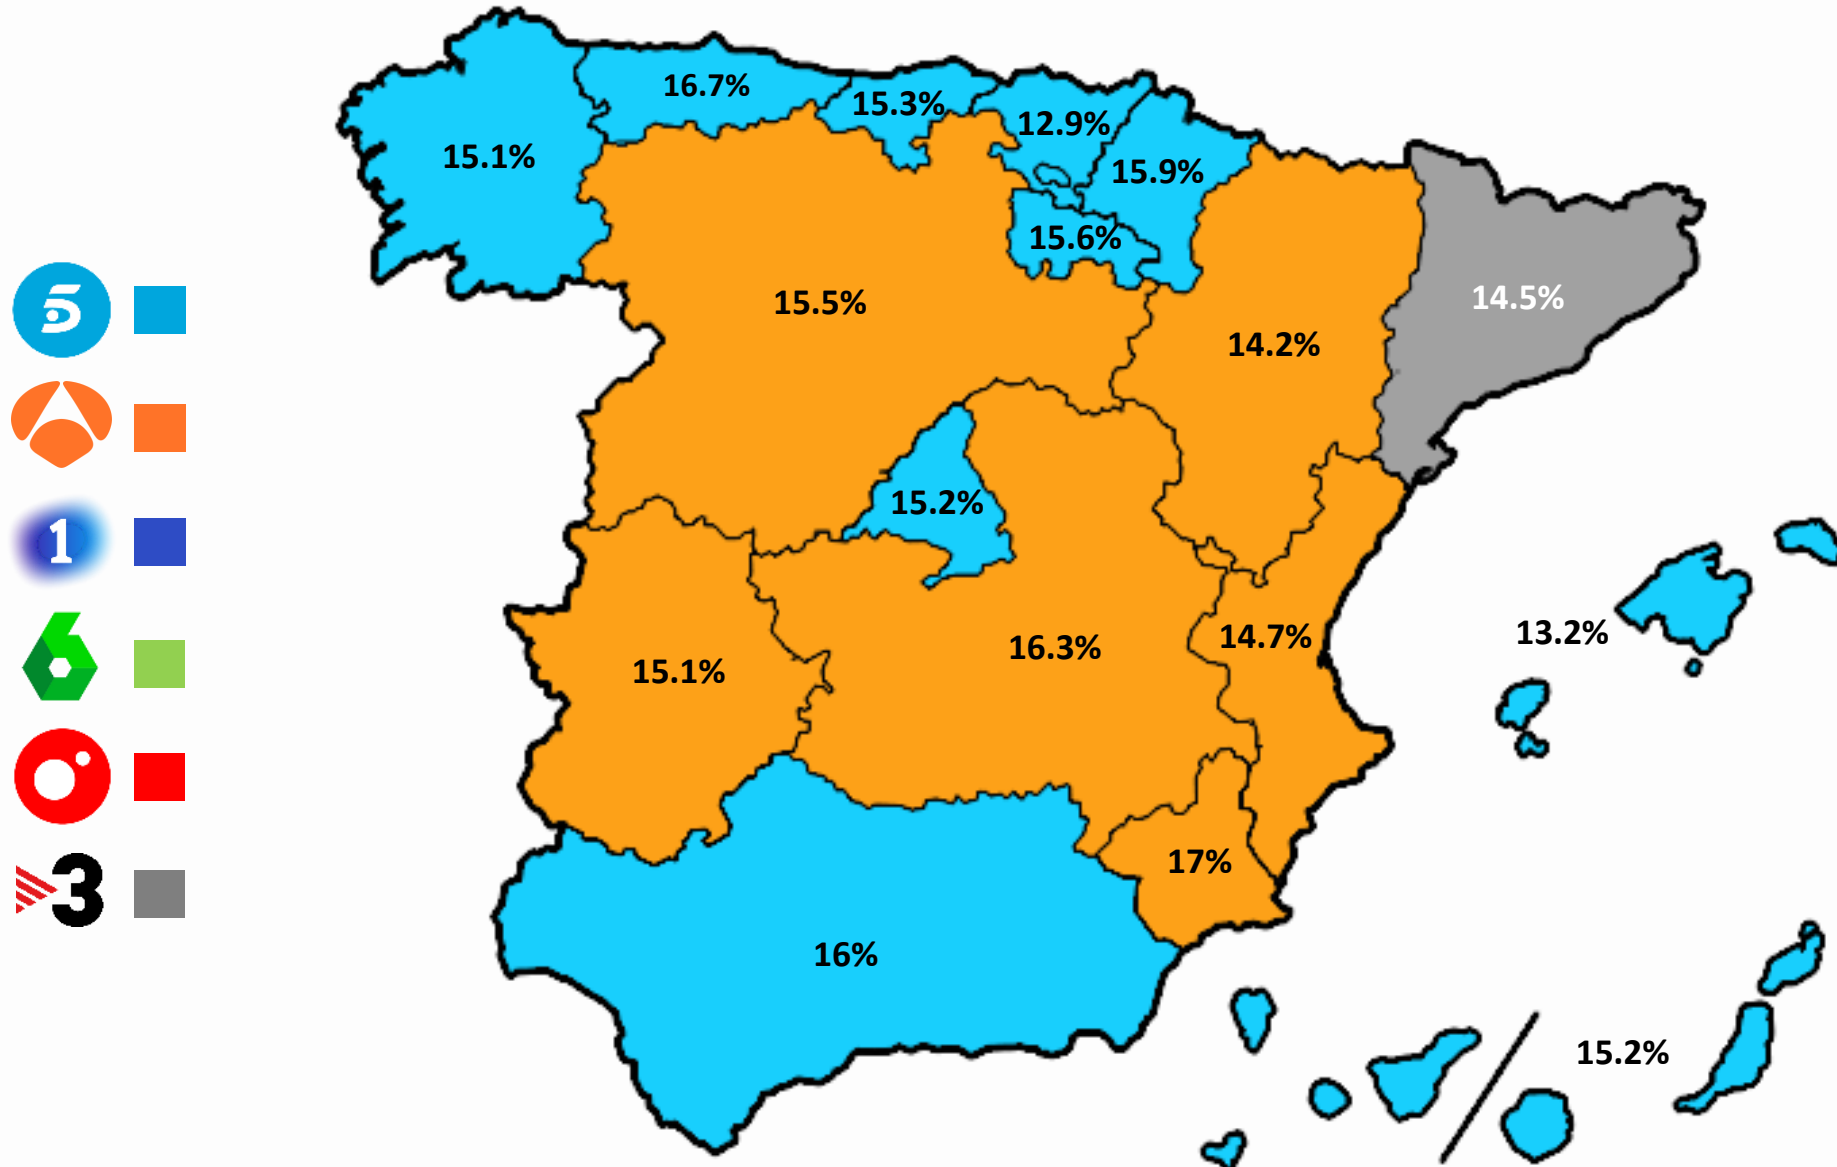

## REPARTO POR GRUPOS AUDIOVISUALES

CUOTA%. TTV. ESPAÑA. LINEAL. TSD. IND4.(INV) + 2AS RESIDENCIAS

LOS 3 GRUPOS SUMAN 69.9% DE SHARE

LIDERAZGOS POR TARGETS		
CADENA LÍDER POR CUOTA %, TTV. ESPAÑA. LINEAL. TSD. IND. 4+(INV) + 2AS RESIDENCIAS		
TARGETS	SHARE%	LÍDER
HOMBRES	12.0	
MUJERES	17.1	
NIÑ@S (4-12 AÑOS)	13.1	<b>PAGO</b>
JÓVENES (13-24 AÑOS)	13.3	
ADULTOS JÓVENES (25-44 AÑOS)	13.6	
ADULTOS (45-64 AÑOS)	13.6	
MAYORES (65+ AÑOS)	15.7	
IA+IB	13.9	
IC+ID	14.2	
IE	15.4	
HABITAT <10M	13.7	
HABITAT 10-50M	13.8	
HABITAT 50-200M	14.1	
HABITAT >200M	14.3	
TARGET COMERCIAL	13.5	

LIDERAZGOS POR FRANJAS Y DÍAS		
CADENA LÍDER POR CUOTA %, TTV. ESPAÑA. LINEAL. IND. 4+(INV) + 2AS RESIDENCIAS		
FRANJAS	SHARE%	LÍDER
MAÑANA	14.1	
SOBREMESA	15.1	
TARDE	16.2	
PRIME TIME	15.9	
LATE NIGHT	14.4	
DÍAS	SHARE%	LÍDER
LUNES	15.2	
MARTES	15.4	
MIÉRCOLES	15.1	
JUEVES	15.3	
VIERNES	14.6	
SÁBADOS	12.9	
DOMINGOS	13.6	

# QUÉ CADENA LIDERA POR ÁMBITOS ENERO 2021