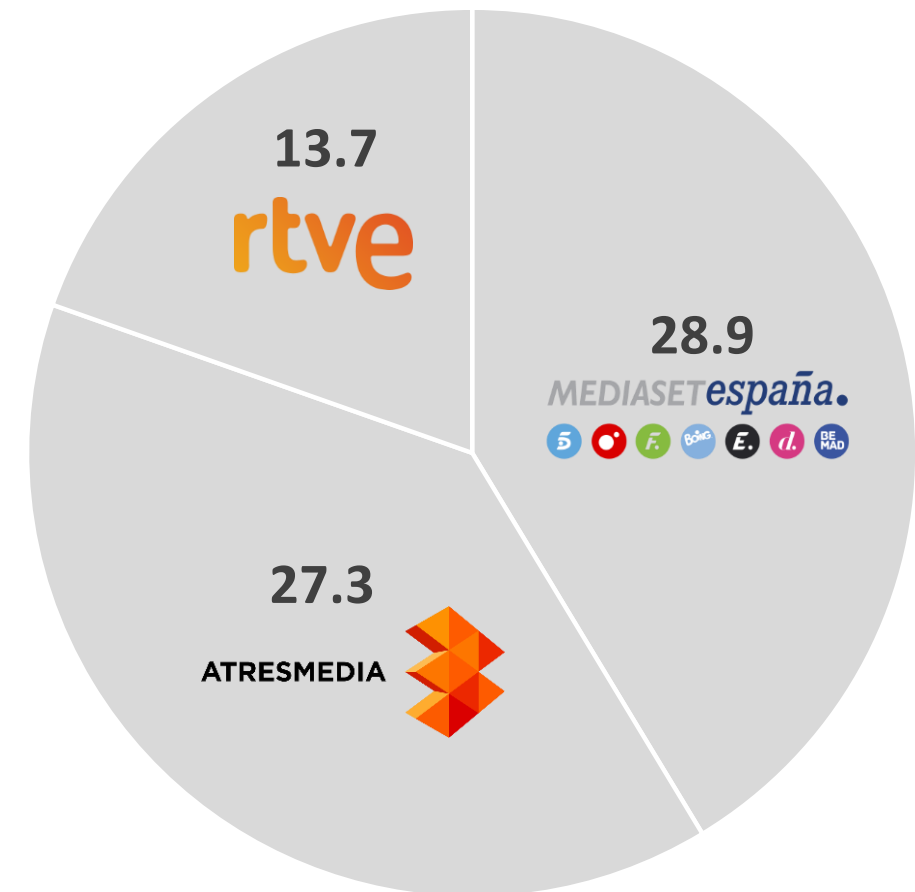

RANKING POR GRUPOS AUDIOVISUALES

RANKING DE GRUPOS POR CUOTA %. TTV. ESPAÑA. LINEAL. TSD. IND. 4+(INV) + 2AS RESIDENCIAS

CADENAS	ABRIL 2021	DIF. MAR 21
	28.9	0
	27.3	-0.9
	13.7	-0.4
	8.2	0
	2.7	0.2
	2.3	0.2

REPARTO POR GRUPOS AUDIOVISUALES

CUOTA%. TTV. ESPAÑA. LINEAL. TSD. IND4.(INV) + 2AS RESIDENCIAS

LOS 3 GRUPOS SUMAN 69.9% DE SHARE