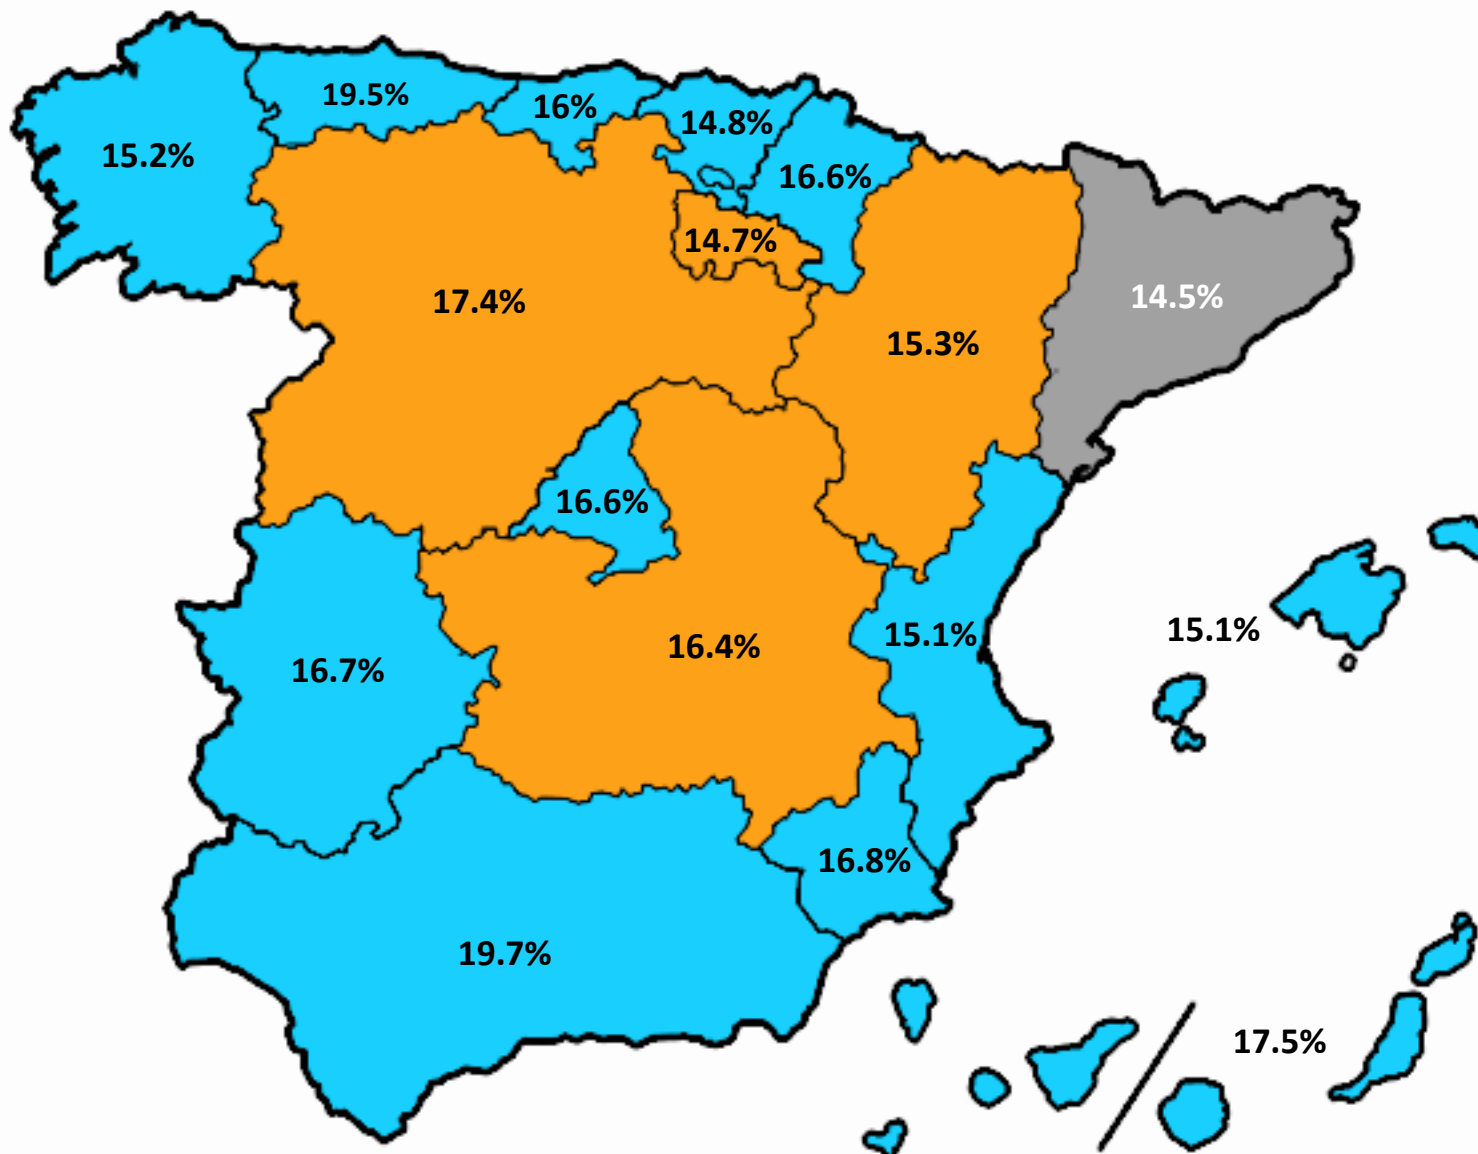

## LIDERAZGOS POR TARGETS

CADENA LÍDER POR CUOTA %. TTV. ESPAÑA. LINEAL. TSD. IND. 4+(INV) + 2AS RESIDENCIAS

TARGETS	SHARE%	LÍDER
HOMBRES	12.1	
MUJERES	19.8	
NIÑ@S (4-12 AÑOS)	15.0	<b>PAGO</b>
JÓVENES (13-24 AÑOS)	15.8	
ADULTOS JÓVENES (25-44 AÑOS)	17.8	
ADULTOS (45-64 AÑOS)	15.9	
MAYORES (65+ AÑOS)	16.7	
IA+IB	14.4	
IC+ID	16.8	
IE	17.5	
HABITAT <10M	14.9	
HABITAT 10-50M	16.7	
HABITAT 50-200M	16.1	
HABITAT >200M	16.7	
TARGET COMERCIAL	17.1	

## LIDERAZGOS POR FRANJAS Y DÍAS

CADENA LÍDER POR CUOTA %. TTV. ESPAÑA. LINEAL. IND. 4+(INV) + 2AS RESIDENCIAS

FRANJAS	SHARE%	LÍDER
MAÑANA	17.1	
SOBREMESA	14.9	
TARDE	17.1	
PRIME TIME	15.8	
LATE NIGHT	20.9	

DÍAS	SHARE%	LÍDER
LUNES	15.9	
MARTES	15.3	
MIÉRCOLES	18.1	
JUEVES	17.4	
VIERNES	17.0	
SÁBADOS	15.6	
DOMINGOS	15.5	