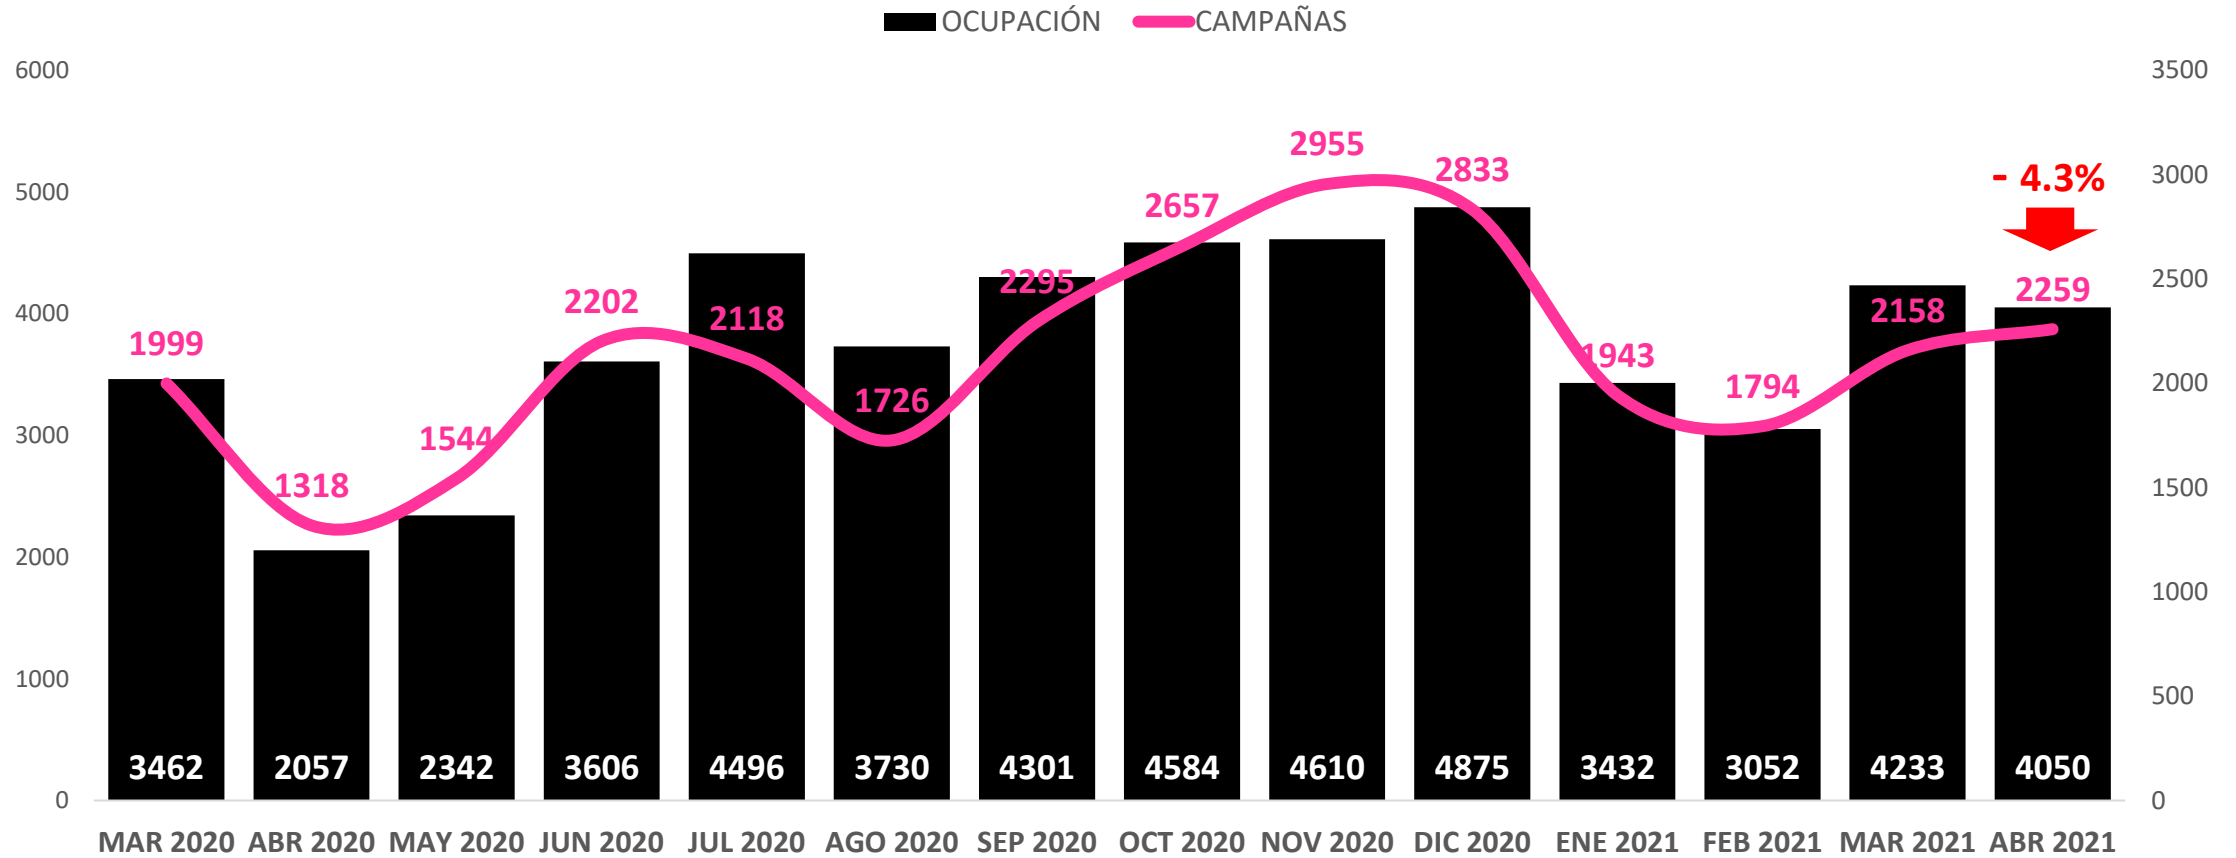

EVOLUCIÓN POR MESES DE LA OCUPACIÓN PUBLICITARIA Y VOLUMEN DE CAMPAÑAS