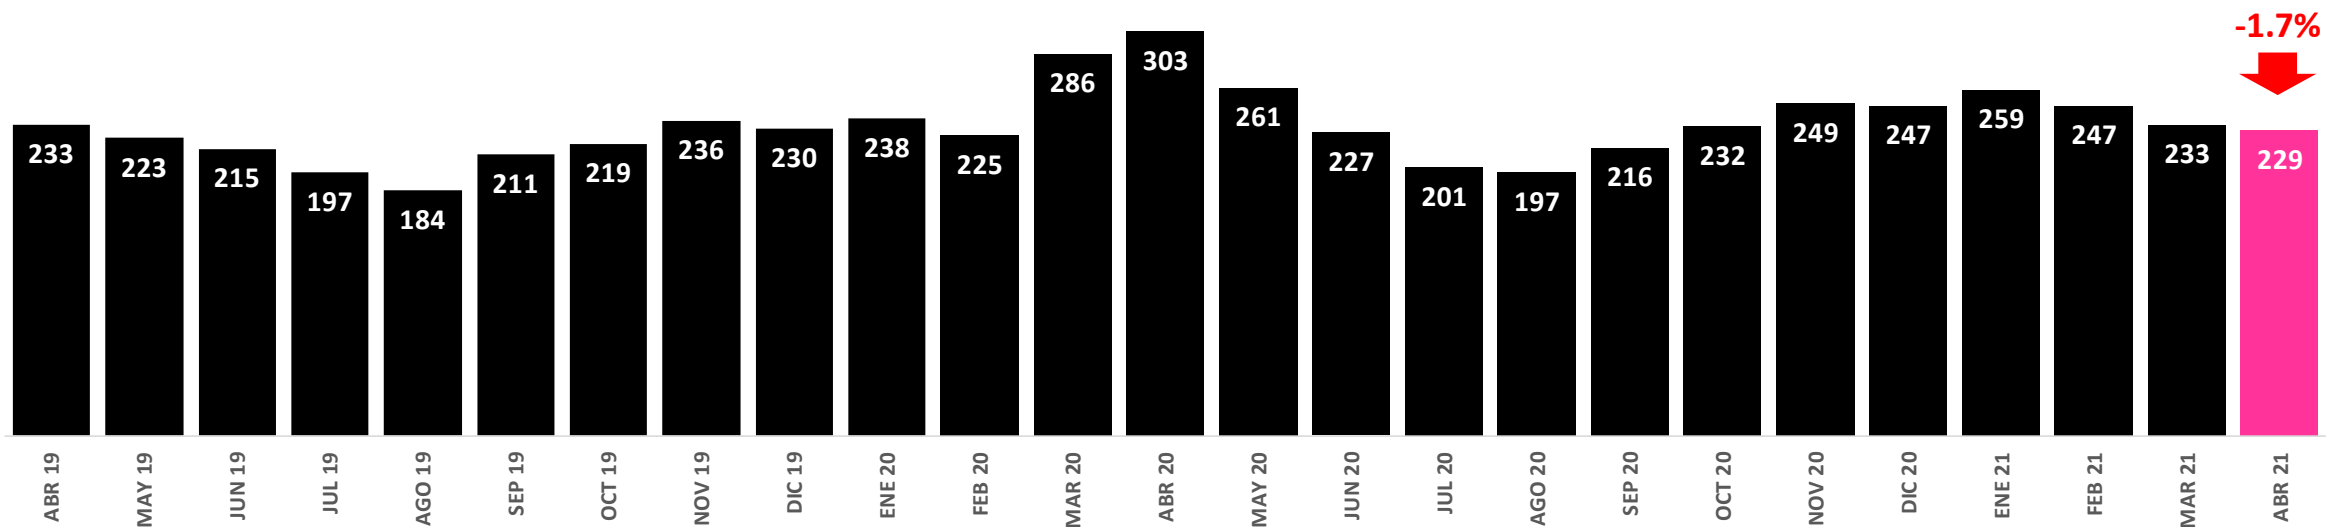

**CONSUMO DE TV**

BAJA UN 24.4% RESPECTO A ABRIL DE 2020

**CONSUMO DE TV**

DECRECE UN 1.7% RESPECTO A MARZO DE 2021.

**OCUPACIÓN PUBLICITARIA**

96.9% DE SUBIDA RESPECTO A ABRIL DE 2020.

**ANUNCIANTES**

CRECE UN 60.5% CON RESPECTO A ABRIL DE 2020.

**CAMPAÑAS**

CRECE UN 71.5% CON RESPECTO A ABRIL DE 2020.

**GRPS**

54.7% DE SUBIDA RESPECTO A ABRIL DE 2020.

## EVOLUCIÓN DE LOS ÚLTIMOS 2 AÑOS DEL CONSUMO DE TELEVISIÓN EN MINUTOS POR ESPECTADOR