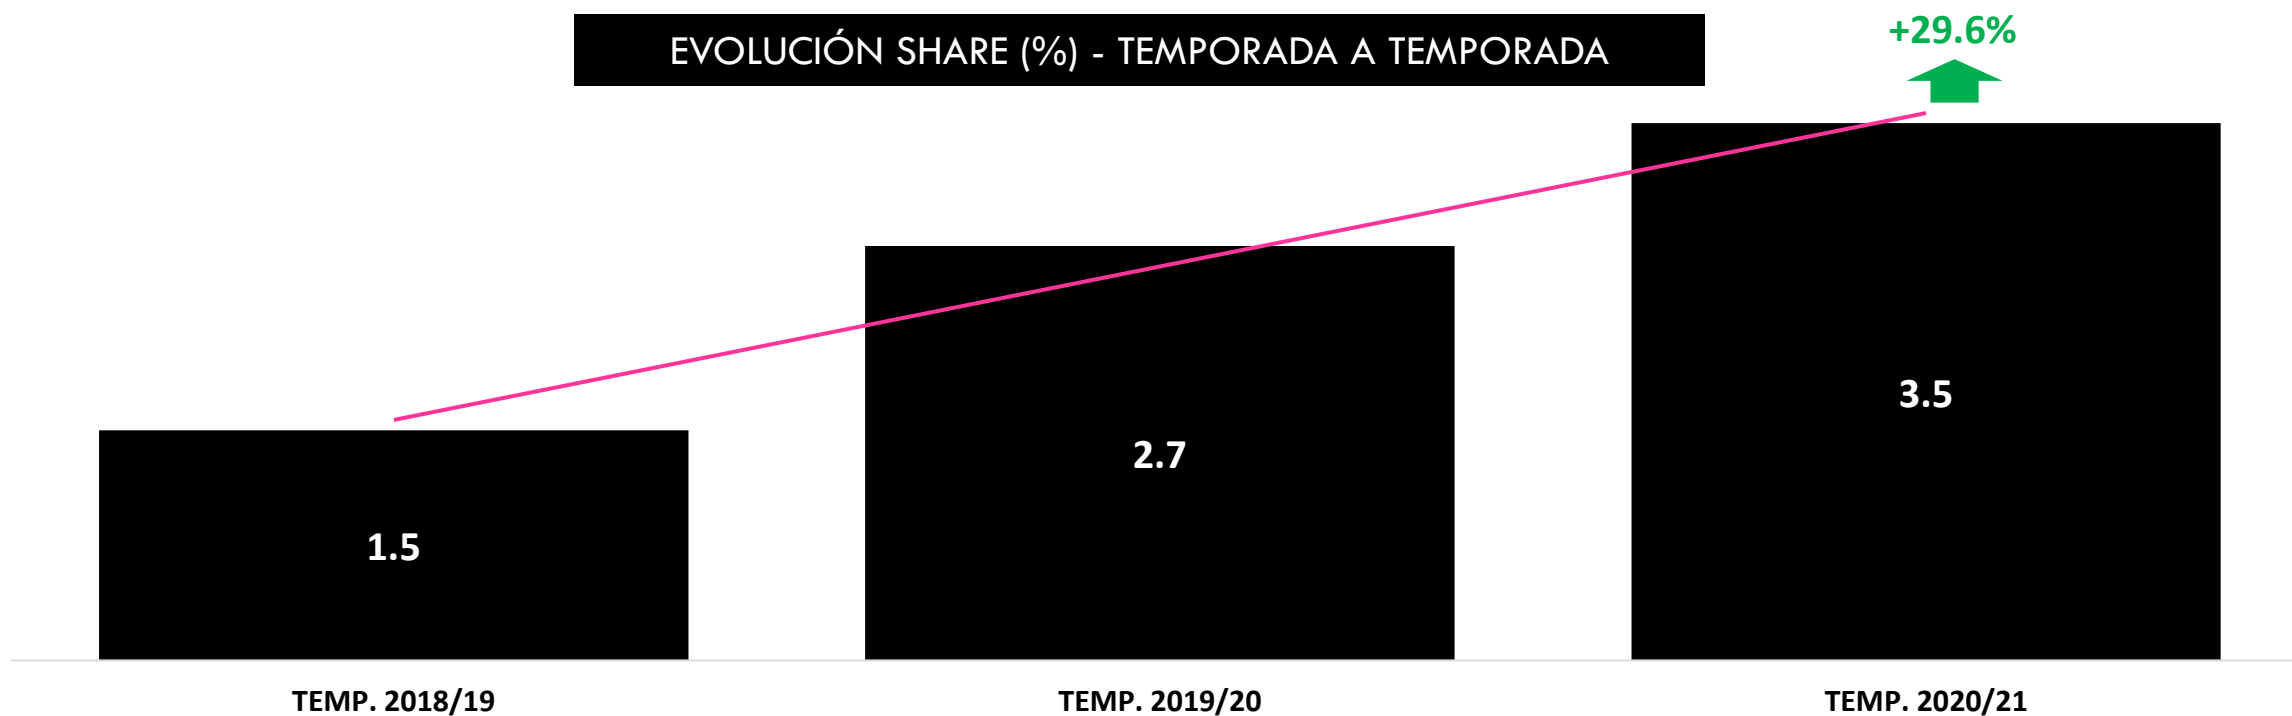

### EVOLUCIÓN SHARE (%) - TEMPORADA A TEMPORADA

\*Las temporadas incluyen el periodo comprendido entre septiembre y junio.

## Ranking programas más vistos en LA7 TV en la temporada 2020/21

Programas informativos

Programas no informativos

	TÍTULO	HORA INICIO	HORA FIN	EMISIONES	SHARE %	ESPECTADORES (000)	CONTACTOS (000)	FIDELIDAD %	PLUSVALÍAS %
1	7N NOTICIAS 1	13:59:09	14:57:41	303	11.3	36	75	48.5	248.8
2	EL TIEMPO 2	20:40:02	20:44:57	301	6.5	27	31	85.5	136
3	7N NOTICIAS 2	19:59:38	20:39:24	303	7	27	55	48.5	146.1
4	7N ESPECIAL NOTICIAS	18:30:27	18:53:34	14	7.5	26	45	57.6	144.2
5	EL TIEMPO 1	14:58:32	15:04:04	300	6	24	29	84.7	137
6	EL PINCHAZO	20:59:01	22:15:34	298	4.8	24	67	35.5	102.1
7	RUEDA DE PRENSA	13:23:33	13:35:28	33	12.1	23	27	83.9	198.1
8	DEPORTES 2	20:46:49	20:52:46	300	4.6	20	24	82.4	96.6
9	AILOVIU	15:35:29	17:27:39	217	5.1	20	55	35.3	97.8
10	CODIGO 112	22:18:03	23:10:32	36	3.7	19	59	32.9	65.8

## À PUNT

SHARE (%) TEMPORADA 2020/21

**3.5%**