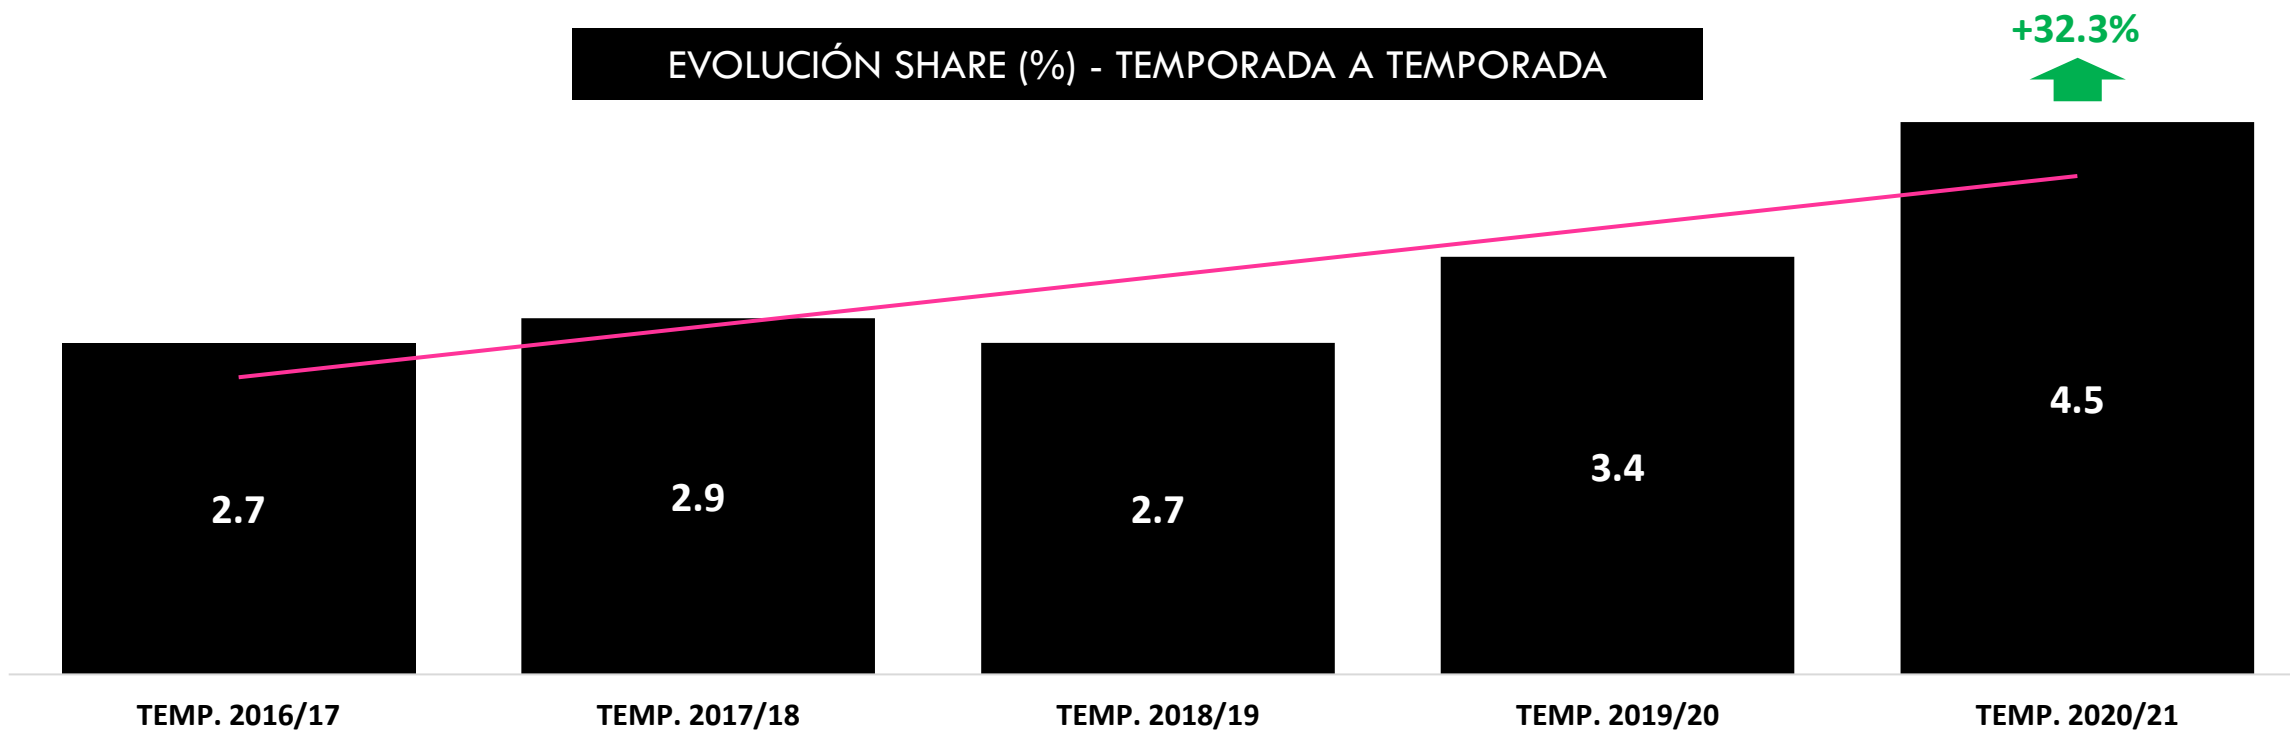

### EVOLUCIÓN SHARE (%) - CONJUNTO AUTONONÓMICAS

\*Las temporadas incluyen el periodo comprendido entre septiembre y junio.

## LA7 TV

SHARE (%) TEMPORADA 2020/21

**4.5%**

### EVOLUCIÓN SHARE (%) - TEMPORADA A TEMPORADA

\*Las temporadas incluyen el periodo comprendido entre septiembre y junio.