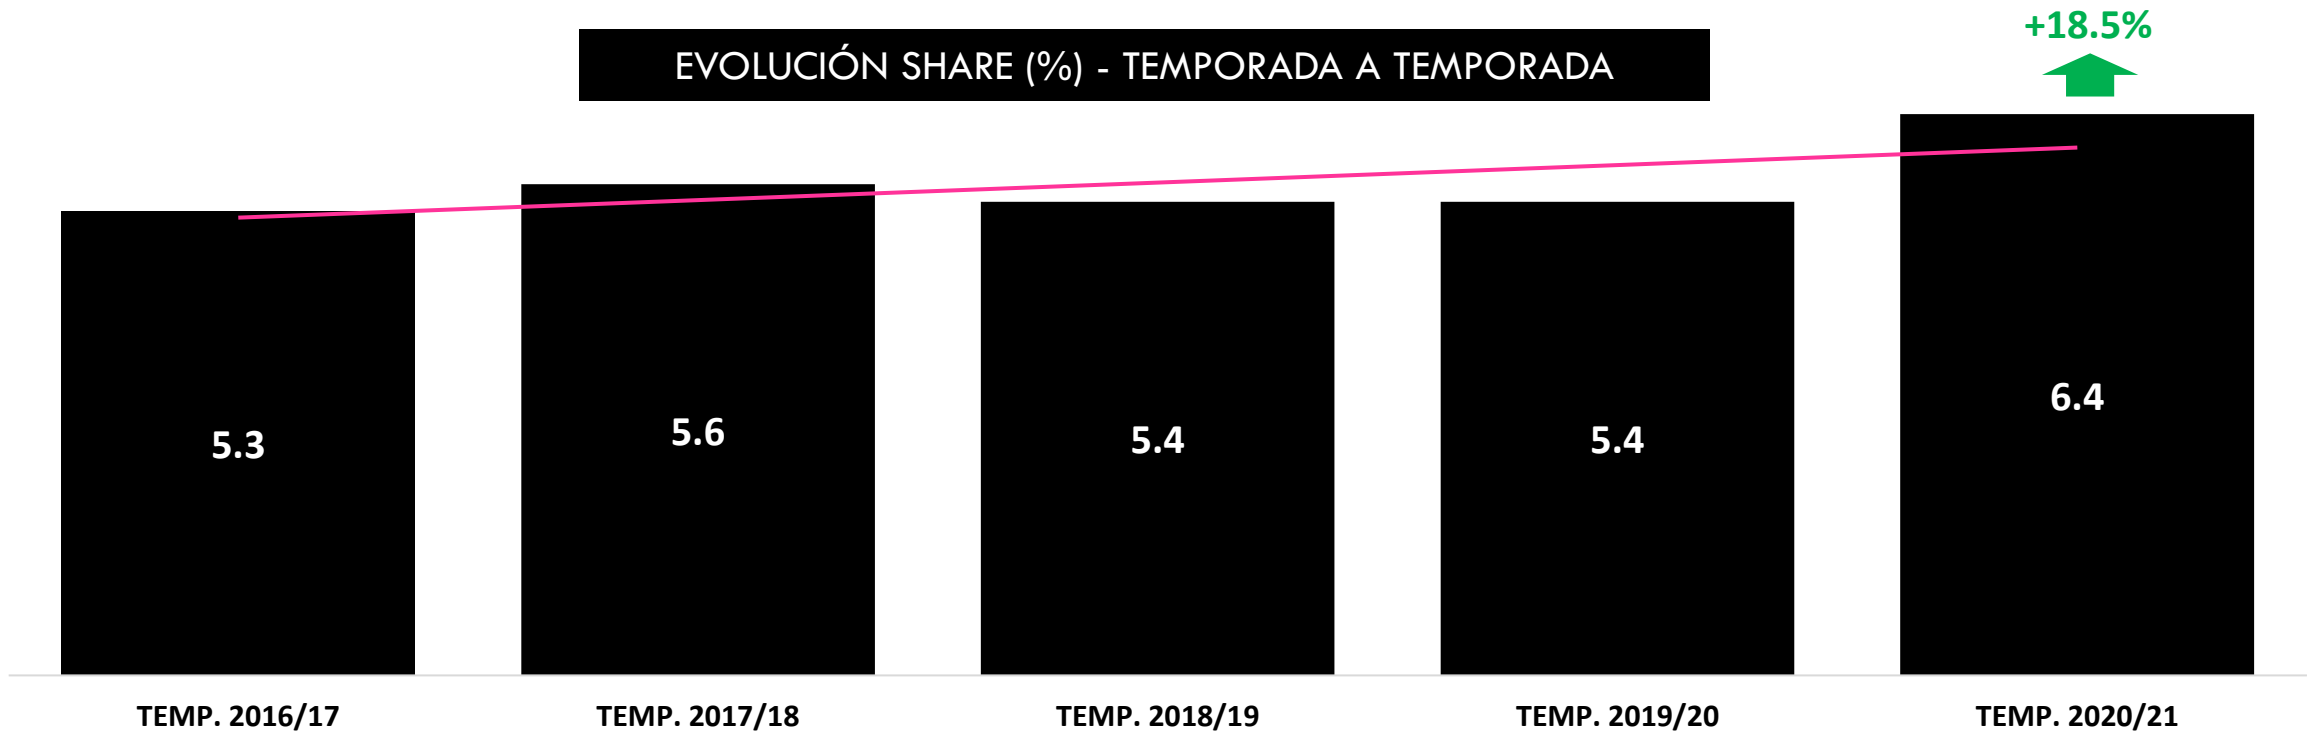

### EVOLUCIÓN SHARE (%) - TEMPORADA A TEMPORADA

\*Las temporadas incluyen el periodo comprendido entre septiembre y junio.

## Ranking programas más vistos en À PUNT en la temporada 2020/21

Programas informativos

Programas no informativos

	TÍTULO	HORA INICIO	HORA FIN	EMISIONES	SHARE %	ESPECTADORES (000)	CONTACTOS (000)	FIDELIDAD %	PLUSVALÍAS %
1	L'ALQUERIA BLANCA	21:56:27	22:59:39	10	9	183	280	65.3	222.6
2	TORNA L'ALQUERIA	21:28:22	22:23:14	10	7.2	135	238	56.6	178.5
3	L'ORATGE 1	15:01:56	15:11:57	303	8.3	116	135	86.2	236.1
4	NTC MIGDIA	13:57:20	14:57:50	303	9.6	116	231	50.2	294.4
5	ZOOM DOCUMENTALS A PUNT	22:01:53	23:02:50	7	5	96	200	48.1	127.4
6	EL COL·LAPSE	22:28:50	22:47:49	8	4.7	93	123	76	107.5
7	CRONICA MEDICA	22:03:12	22:58:20	6	4	80	169	47.3	109.3
8	ATRAPA'M SI POTS	15:15:44	16:18:57	217	5.6	78	149	52.6	149.9
9	PER NADAL,TORRONS!	21:35:25	22:06:23	14	4	76	148	51.6	108.2
10	L'HORA FOSCA	22:02:04	22:59:30	11	3.9	76	176	43	101.1