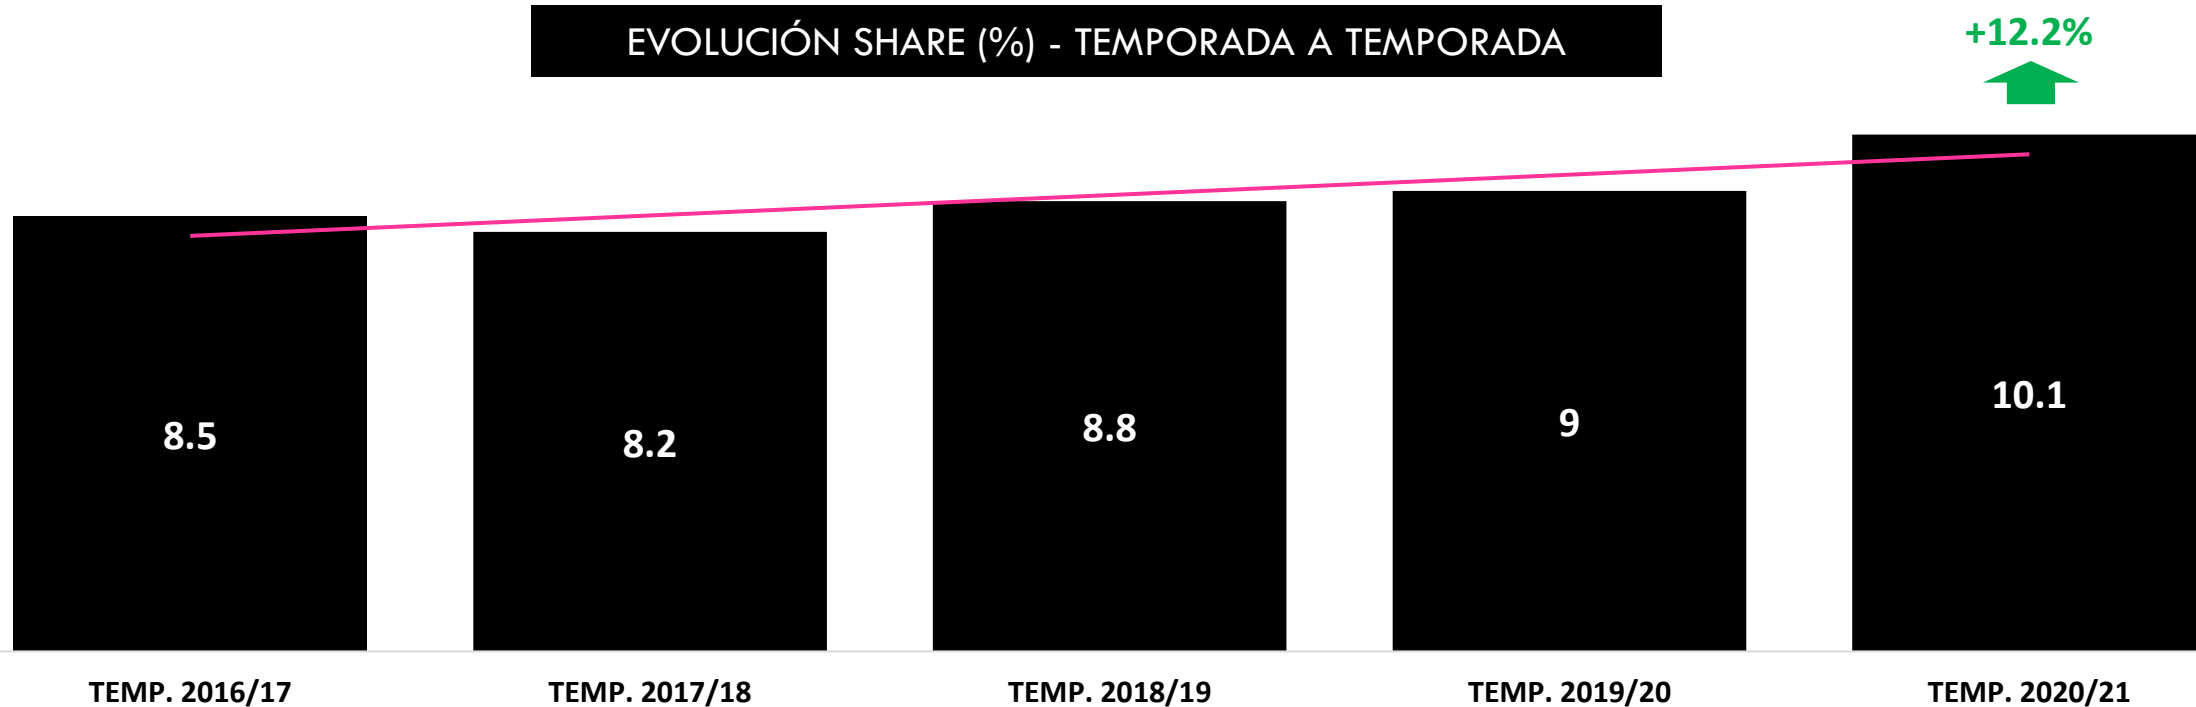

**TVG**

*SHARE (%) TEMPORADA 2020/21*

**10.4%**

**EVOLUCIÓN SHARE (%) - TEMPORADA A TEMPORADA**

\*Las temporadas incluyen el periodo comprendido entre septiembre y junio.

## Ranking programas más vistos en TVG en la temporada 2020/21

Programas informativos

Programas no informativos

	TÍTULO	HORA INICIO	HORA FIN	EMISIONES	SHARE %	ESPECTADORES (000)	CONTACTOS (000)	FIDELIDAD %	PLUSVALÍAS %
1	TELEXORNAL 1 14:30	14:28:35	15:02:13	303	21.9	165	236	70.1	241.4
2	TELEXORNAL 1 15:00	15:01:44	15:25:49	232	20.7	163	215	75.8	205.1
3	GALICIA NOTICIAS	13:55:17	14:24:53	213	24.9	151	219	68.9	280.1
4	DEPORTES	15:21:22	15:34:14	288	17.2	136	168	81.2	172.6
5	TELEXORNAL 2 21:00	21:03:46	21:35:20	301	13.3	121	191	63.6	128.8
6	LAND ROBER TUNAI SHOW	22:30:09	0:31:36	36	15.6	121	313	38.6	122.2
7	CONTRAPORTADA	15:17:26	15:33:02	13	14.2	121	162	74.3	150.9
8	O TEMPO	15:43:41	15:53:13	301	15.7	119	132	90	151.7
9	O TEMPO	21:50:44	21:59:05	301	12.3	119	144	82.5	117.1
10	VIVIR AQUÍ	15:20:07	15:51:34	17	12.7	113	182	62.1	139.2

## ARAGÓN TV

SHARE (%) TEMPORADA 2020/21

**10.1%**

### EVOLUCIÓN SHARE (%) - TEMPORADA A TEMPORADA

\*Las temporadas incluyen el periodo comprendido entre septiembre y junio.