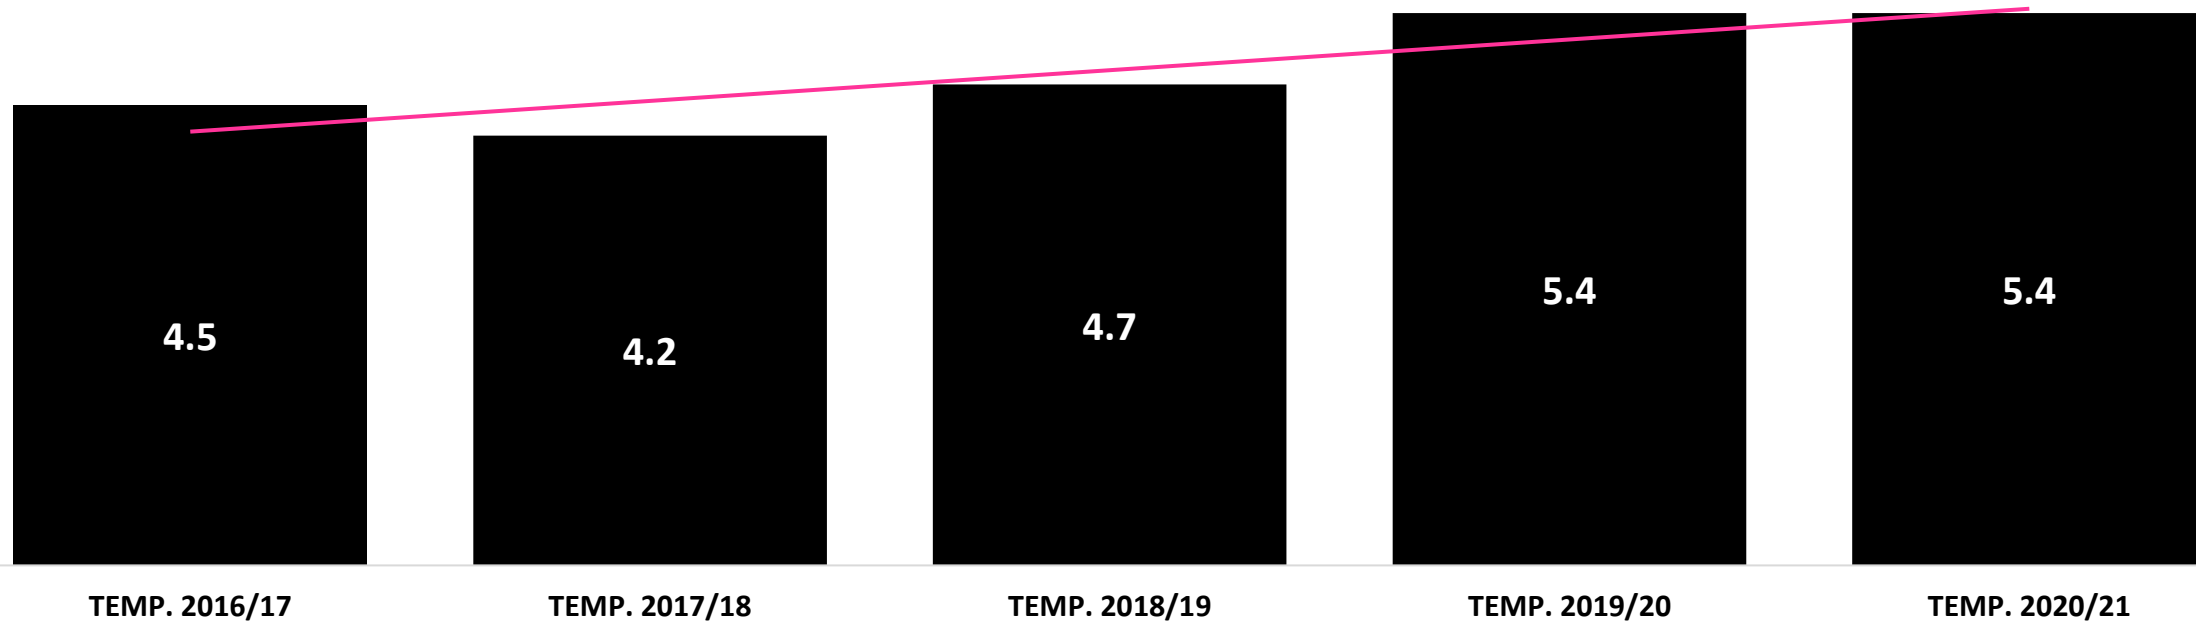

EVOLUCIÓN SHARE (%) - TEMPORADA A TEMPORADA

*Las temporadas incluyen el periodo comprendido entre septiembre y junio.