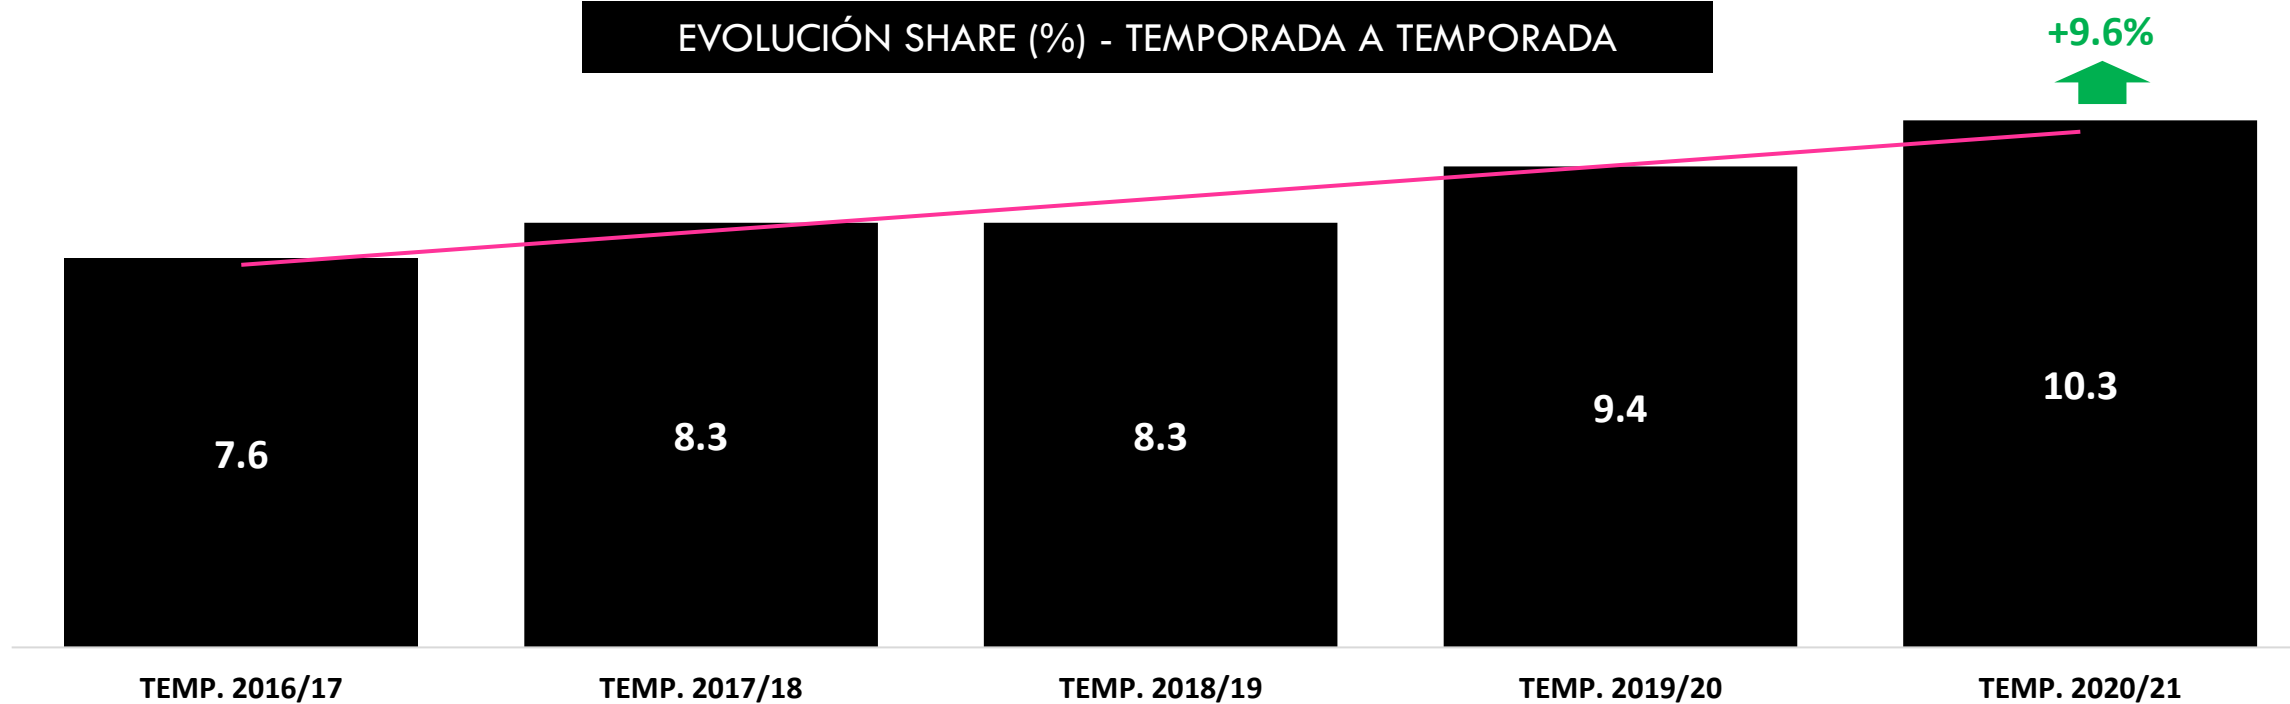

### EVOLUCIÓN SHARE (%) - TEMPORADA A TEMPORADA

\*Las temporadas incluyen el periodo comprendido entre septiembre y junio.

## Ranking programas más vistos en ARAGÓN TV en la temporada 2020/21

Programas informativos

Programas no informativos

	TÍTULO	HORA INICIO	HORA FIN	EMISIONES	SHARE %	ESPECTADORES (000)	CONTACTOS (000)	FIDELIDAD %	PLUSVALÍAS %
1	ARAGON NOTICIAS 1	14:00:03	14:37:45	303	31.6	93	143	65.1	343.8
2	OREGON TELEVISION	21:28:51	22:19:17	45	17.4	80	162	49.3	176
3	ARAGON DEPORTES	14:40:32	14:55:36	303	21.9	78	100	77.3	232.5
4	EL TIEMPO	14:58:55	15:07:21	303	18.9	70	82	86.3	196.1
5	ARAGON NOTICIAS 2	20:31:18	21:06:55	303	17.1	69	133	51.9	170.5
6	EL TIEMPO 2	21:26:10	21:34:47	290	14	64	78	82.6	139.3
7	TERRITORIO VIVO: FIN DE SEMANA	14:55:59	15:20:17	49	15.5	61	99	61.4	170.3
8	ESTO ES OTRA HISTORIA	21:38:42	22:27:26	17	11.6	59	141	41.7	112.9
9	CHINO CHANO	14:57:38	15:23:41	24	14	57	101	57	184.6
10	ARAGON DEPORTES 2	21:10:02	21:22:40	290	12.9	57	79	71.5	128.5

## 10.3%

EVOLUCIÓN SHARE (%) - TEMPORADA A TEMPORADA

\*Las temporadas incluyen el periodo comprendido entre septiembre y junio.