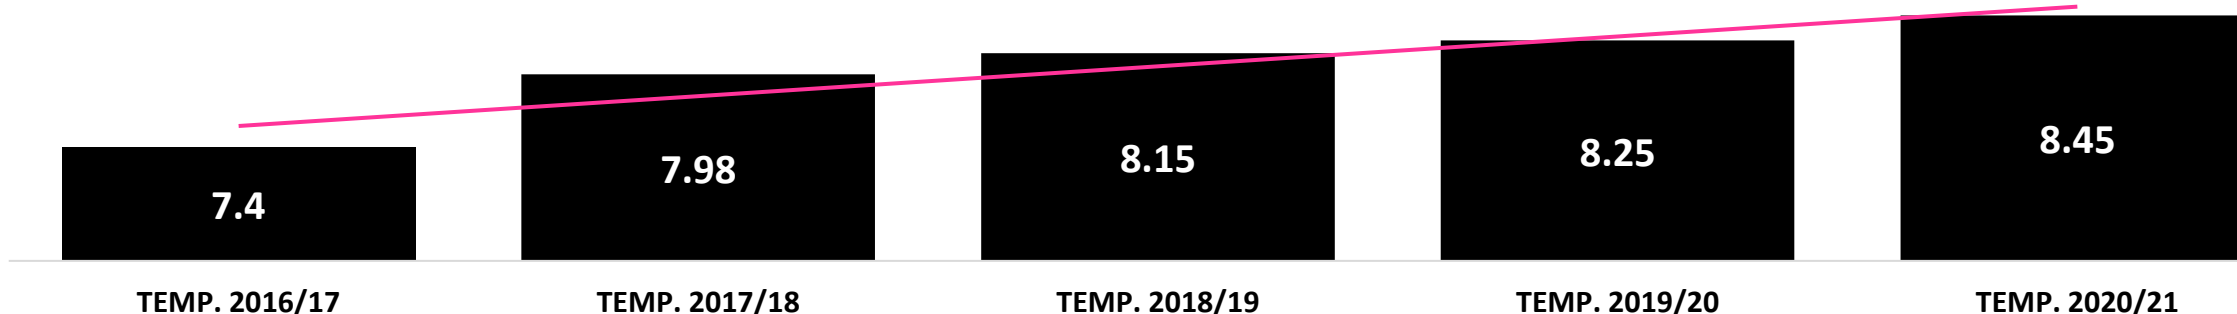

CADENAS	TEMP. 2020/21	DIFERENCIA TEMP. ANTERIOR
LA 7TV	4.5	+32.3%
A PUNT	3.5	+29.6%
TVCAN	6.4	+18.5%
TPA	7.1	+16.4%
TVG	10.4	+13%
ARAGON TV	10.1	+12.2%
ETB2	10.3	+9.6%
CMM	6.2	+8.8%
C.SUR	7.9	+6.7%
TELEMADRID	5.4	0
IB3	4.5	0
TV3	14.6	-5.2%

RANKING AUTONÓMICAS QUE MÁS CRECEN

TEMPORADA 2020/21

Las cadenas autonómicas han ganado terreno en las últimas temporadas creciendo progresivamente en un +14% desde la temporada 2016/17. El conjunto autonómicas ha registrado un 8.45% de share en el conjunto de España.

LA 7TV (+32.3%) y À PUNT (+29.6%) son las cadenas que más han crecido en la temporada 2020/21 respecto a la anterior.

TV3 es la cadena autonómica que más ha perdido dejándose 8 décimas (-5.2%) respecto a la temporada pasada.

EVOLUCIÓN SHARE (%) - CONJUNTO AUTONONÓMICAS

*Las temporadas incluyen el periodo comprendido entre septiembre y junio.