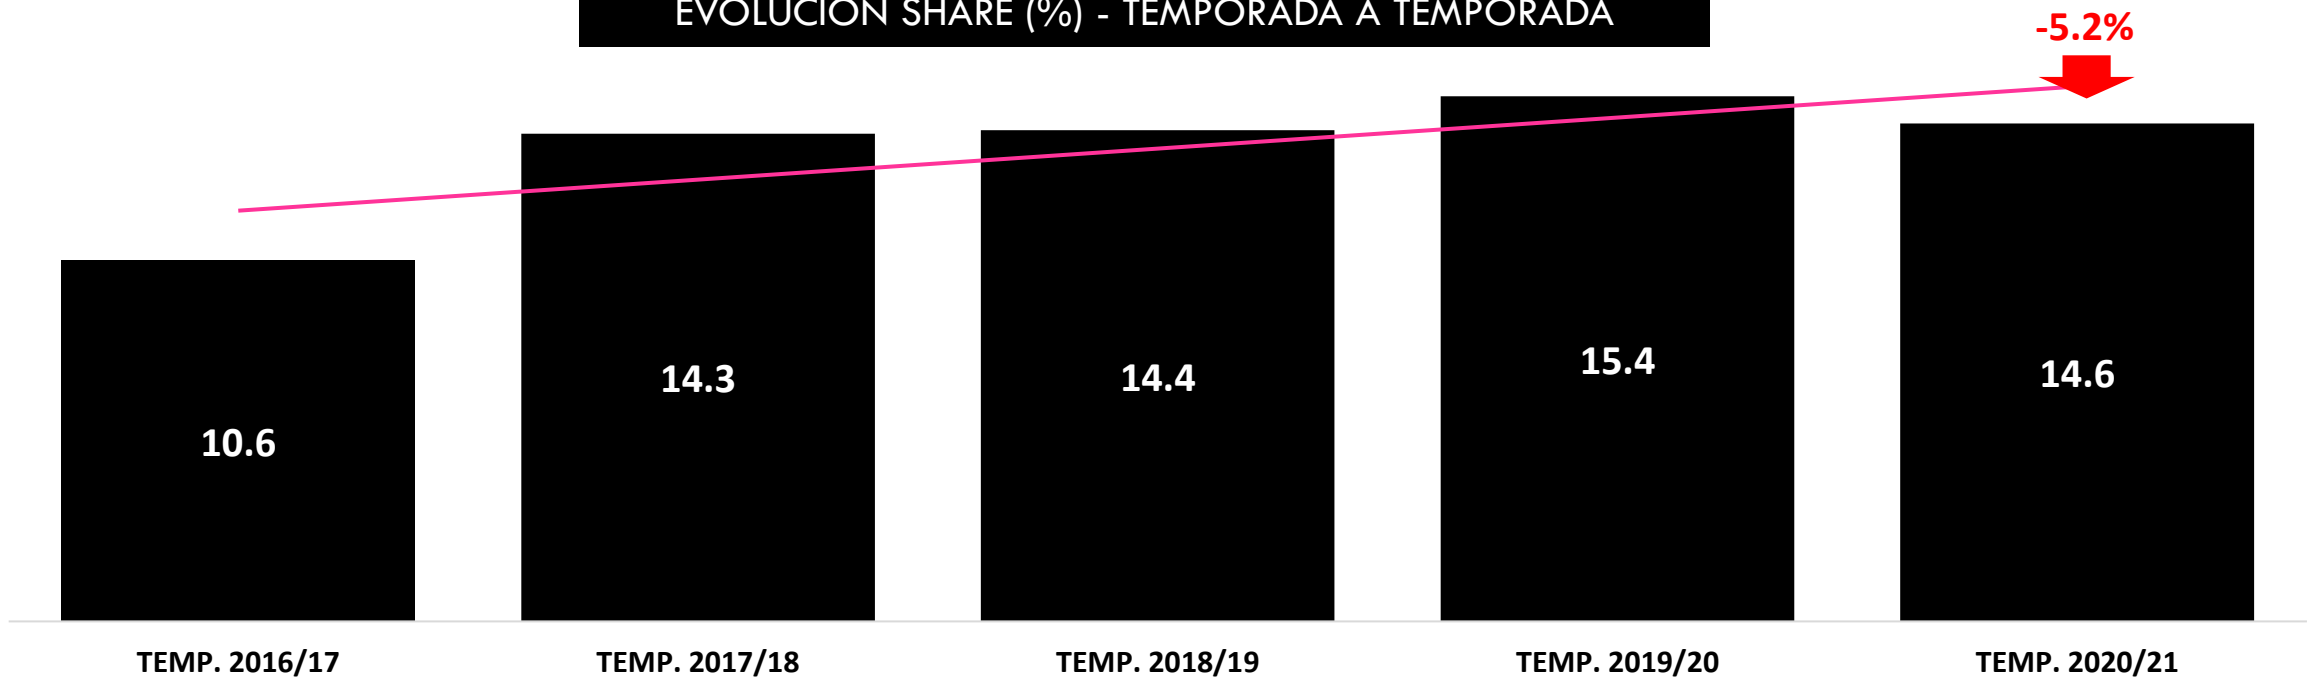

**IB3**

*SHARE (%) TEMPORADA 2020/21*

**4.5%**

**EVOLUCIÓN SHARE (%) - TEMPORADA A TEMPORADA**

\*Las temporadas incluyen el periodo comprendido entre septiembre y junio.

## Ranking programas más vistos en IB3 en la temporada 2020/21

Programas informativos

Programas no informativos

	TÍTULO	HORA INICIO	HORA FIN	EMISIONES	SHARE %	ESPECTADORES (000)	CONTACTOS (000)	FIDELIDAD %	PLUSVALÍAS %
1	IB3 NOTICIES MIGDIA	14:18:34	15:01:21	304	14.1	32	52	61.9	290.8
2	IB3 NOTICIES CAP DE SETMANA 2	20:31:35	21:05:45	89	9.2	32	55	57.4	269.9
3	EL TEMPS 1	15:16:33	15:24:52	298	11.1	30	33	93.6	229.8
4	IB3 ESPORTS 1	14:50:22	15:08:21	300	11.2	30	39	76.1	239.6
5	EL TEMPS 2	21:28:14	21:35:35	299	7.1	27	31	87.8	166.9
6	IB3 NOTICIES CAP DE SETMANA	14:03:57	14:40:52	95	12	26	42	62.4	323.8
7	IB3 NOTICIES VESPRE	20:29:51	21:09:23	224	7.5	26	51	51.4	169.8
8	IB3 ESPORTS 2	21:08:03	21:19:53	297	6.9	26	33	77	164.8
9	BALEARS DES DE L'AIRE	21:16:27	21:36:22	43	6	23	40	57.7	155.1
10	CUINA AMB SANTI TAURA	15:37:16	16:00:45	43	8.5	22	31	71.9	152.9

TV3

SHARE (%) TEMPORADA 2020/21

14.6%

EVOLUCIÓN SHARE (%) - TEMPORADA A TEMPORADA

\*Las temporadas incluyen el periodo comprendido entre septiembre y junio.