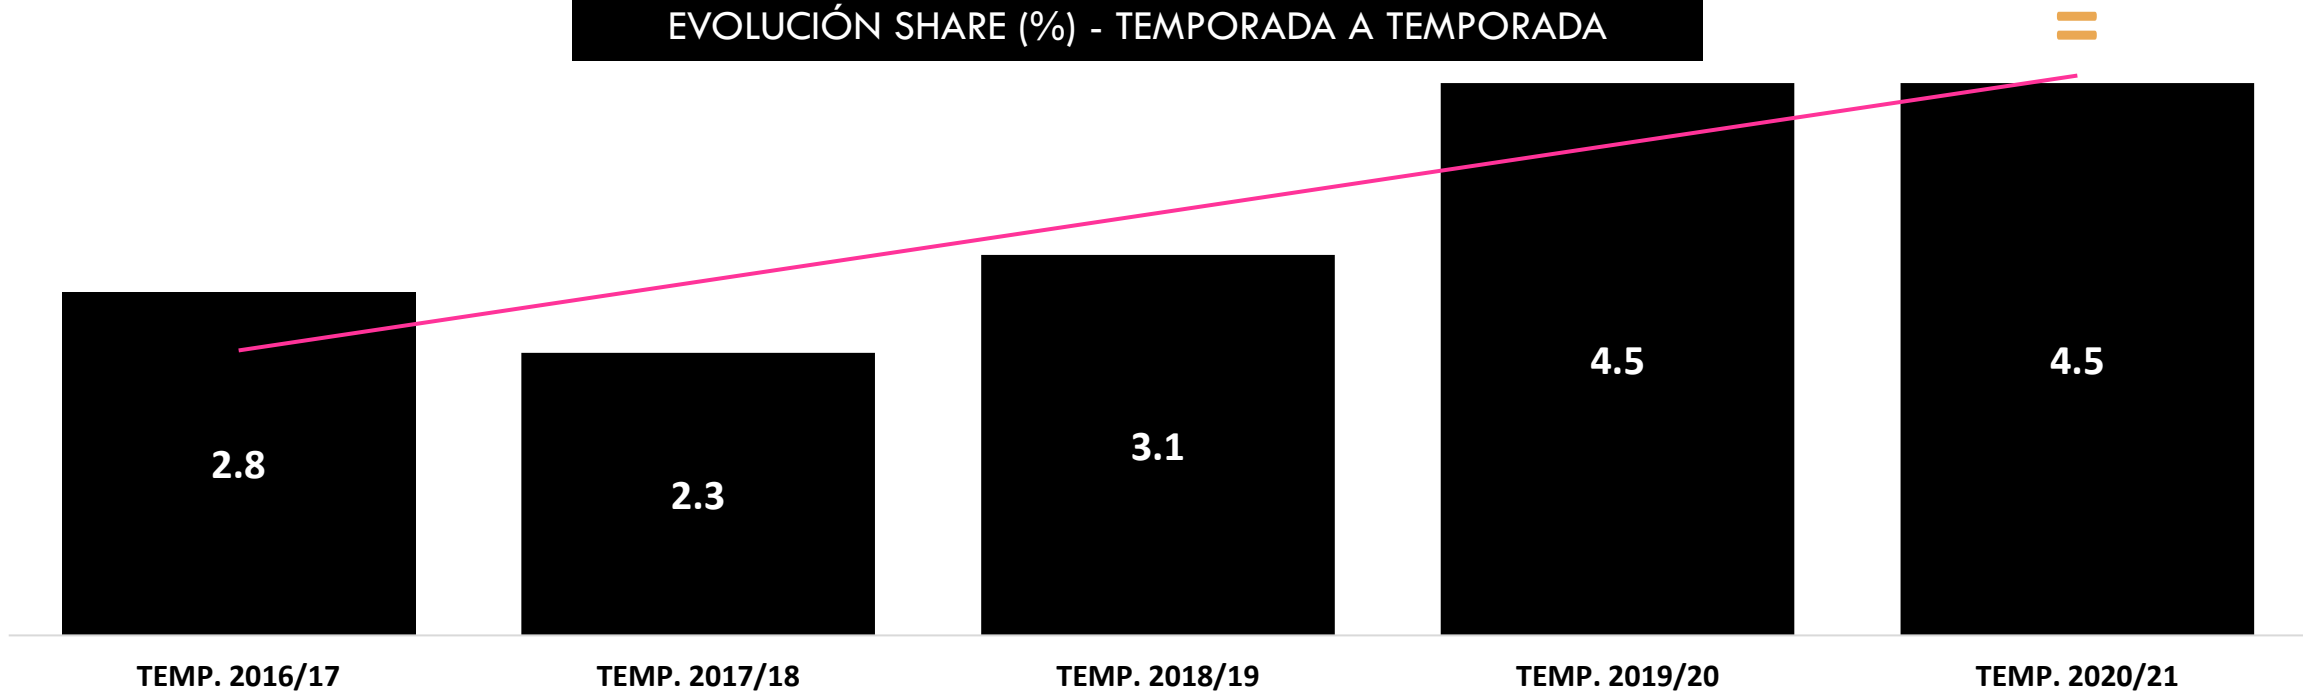

### EVOLUCIÓN SHARE (%) - TEMPORADA A TEMPORADA

\*Las temporadas incluyen el periodo comprendido entre septiembre y junio.

## Ranking programas más vistos en TELEMADRID en la temporada 2020/21

Programas informativos

Programas no informativos

	TÍTULO	HORA INICIO	HORA FIN	EMISIONES	SHARE %	ESPECTADORES (000)	CONTACTOS (000)	FIDELIDAD %	PLUSVALÍAS %
1	DESMONTANDO MADRID	21:38:17	22:29:02	11	6.9	159	421	37.7	119
2	TELENOTICIAS 1	14:06:48	14:52:22	217	12.3	152	271	55.9	208.7
3	TELENOTICIAS FIN DE SEMANA 2	20:35:14	21:09:25	85	7.4	131	259	50.6	131.6
4	TELENOTICIAS FIN SE 1	14:00:13	14:50:55	86	10.2	129	268	48.2	184.8
5	TELENOTICIAS 2	20:30:43	21:04:44	215	6.8	116	239	48.6	116.6
6	TOROS	18:38:13	20:55:07	10	9	115	338	33.9	142.6
7	MADRID DESDE EL AIRE	21:54:45	22:24:32	20	5.4	112	255	43.9	100.8
8	ESPECIAL INFORMATIVO	11:00:57	13:01:17	10	12.9	111	335	33.2	218.8
9	TELENOTICIAS 2: CONTINUACION	21:07:14	21:31:29	14	5.3	109	198	55.3	84.3
10	DEPORTES	15:09:16	15:22:29	294	6.4	104	140	73.8	115.2

**IB3**

*SHARE (%) TEMPORADA 2020/21*

**4.5%**

**EVOLUCIÓN SHARE (%) - TEMPORADA A TEMPORADA**

\*Las temporadas incluyen el periodo comprendido entre septiembre y junio.