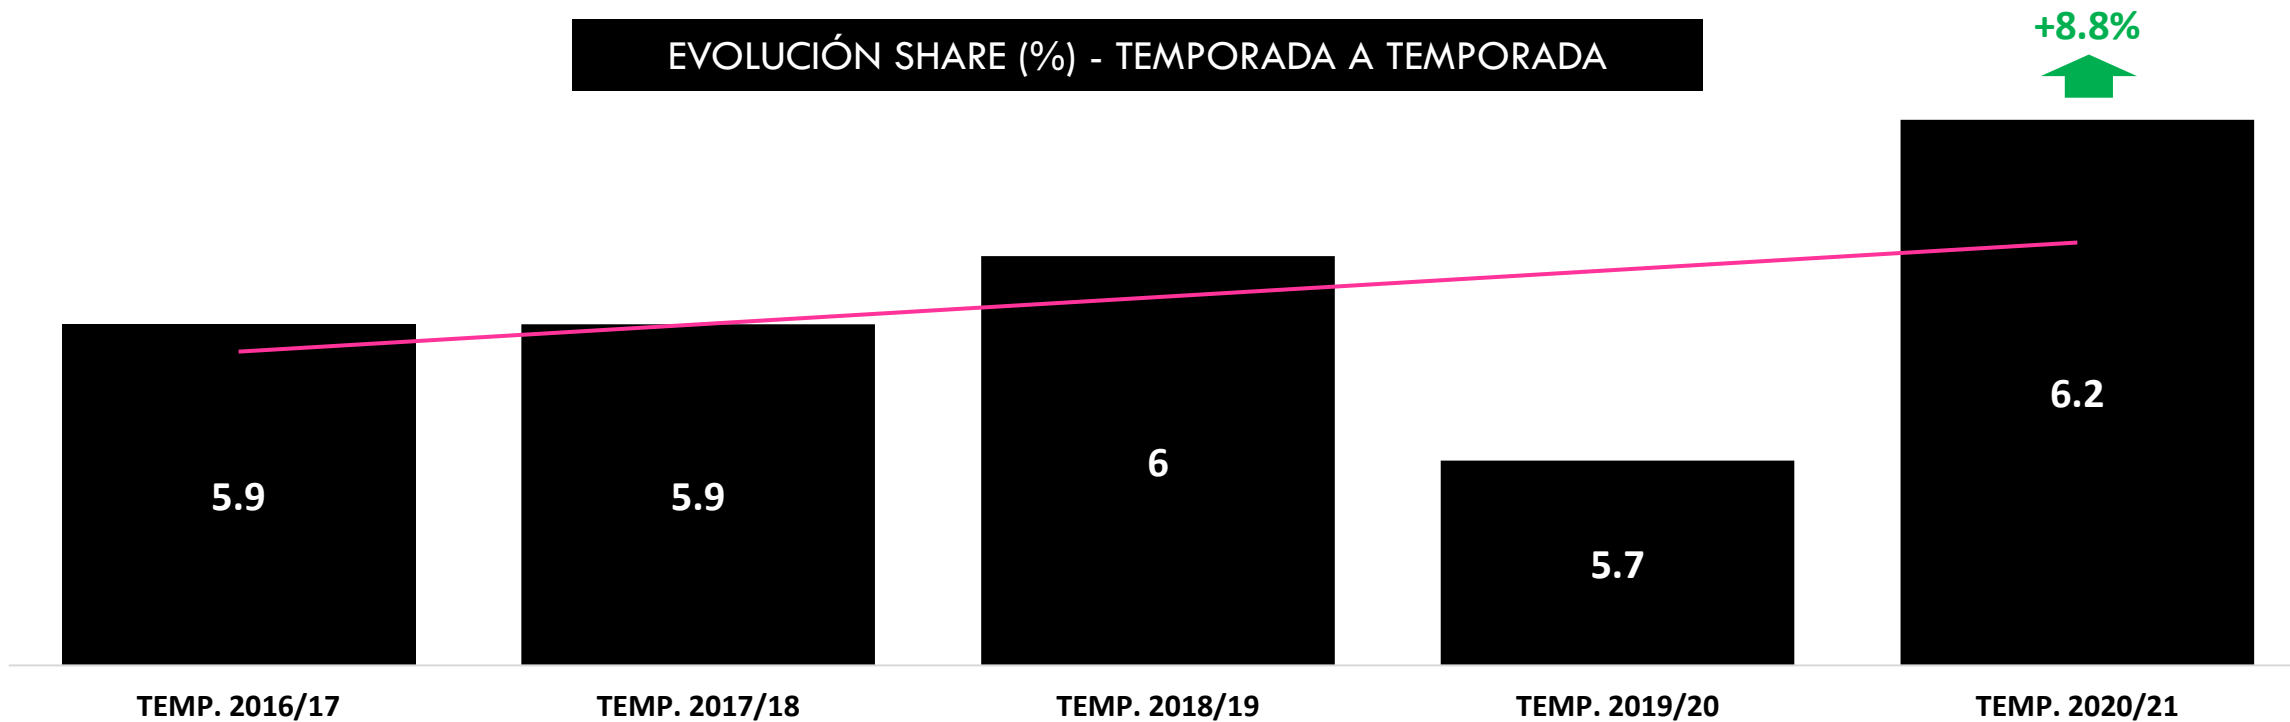

## 10.3%

EVOLUCIÓN SHARE (%) - TEMPORADA A TEMPORADA

\*Las temporadas incluyen el periodo comprendido entre septiembre y junio.

## Ranking programas más vistos en ETB2 en la temporada 2020/21

Programas informativos

Programas no informativos

	TÍTULO	HORA INICIO	HORA FIN	EMISIONES	SHARE %	ESPECTADORES (000)	CONTACTOS (000)	FIDELIDAD %	PLUSVALÍAS %
1	TELEBERRI 2	21:07:51	21:44:52	303	21.2	159	254	62.8	181.9
2	EL CONQUISTADOR DEL CARIBE	22:39:26	1:14:52	25	25.9	147	269	54.6	163.7
3	TELEBERRI 1	15:05:41	15:44:06	303	24.3	140	210	66.6	194.1
4	KIROLAK 2	21:44:53	22:04:24	303	14	110	184	59.9	117.8
5	KIROLAK 1	15:44:06	16:02:05	303	16.9	101	150	67.4	140.2
6	LA NOCHE DE...PRESENTACION	22:29:55	22:54:23	46	11.3	88	143	61.8	92.4
7	EL CONQUIS DEL CARIBE	23:08:13	0:31:09	24	15.1	85	161	52.7	118.6
8	JUEGO DE CARTAS	22:34:39	23:50:58	20	12.2	82	180	45.5	93.7
9	EGURALDIA 2	22:08:08	22:17:31	302	9.9	79	103	77	82.8
10	EGURALDIA 1	16:07:38	16:17:38	302	11.7	71	85	83.6	98.9

## CMM

SHARE (%) TEMPORADA 2020/21

**6.2%**

EVOLUCIÓN SHARE (%) - TEMPORADA A TEMPORADA

\*Las temporadas incluyen el periodo comprendido entre septiembre y junio.