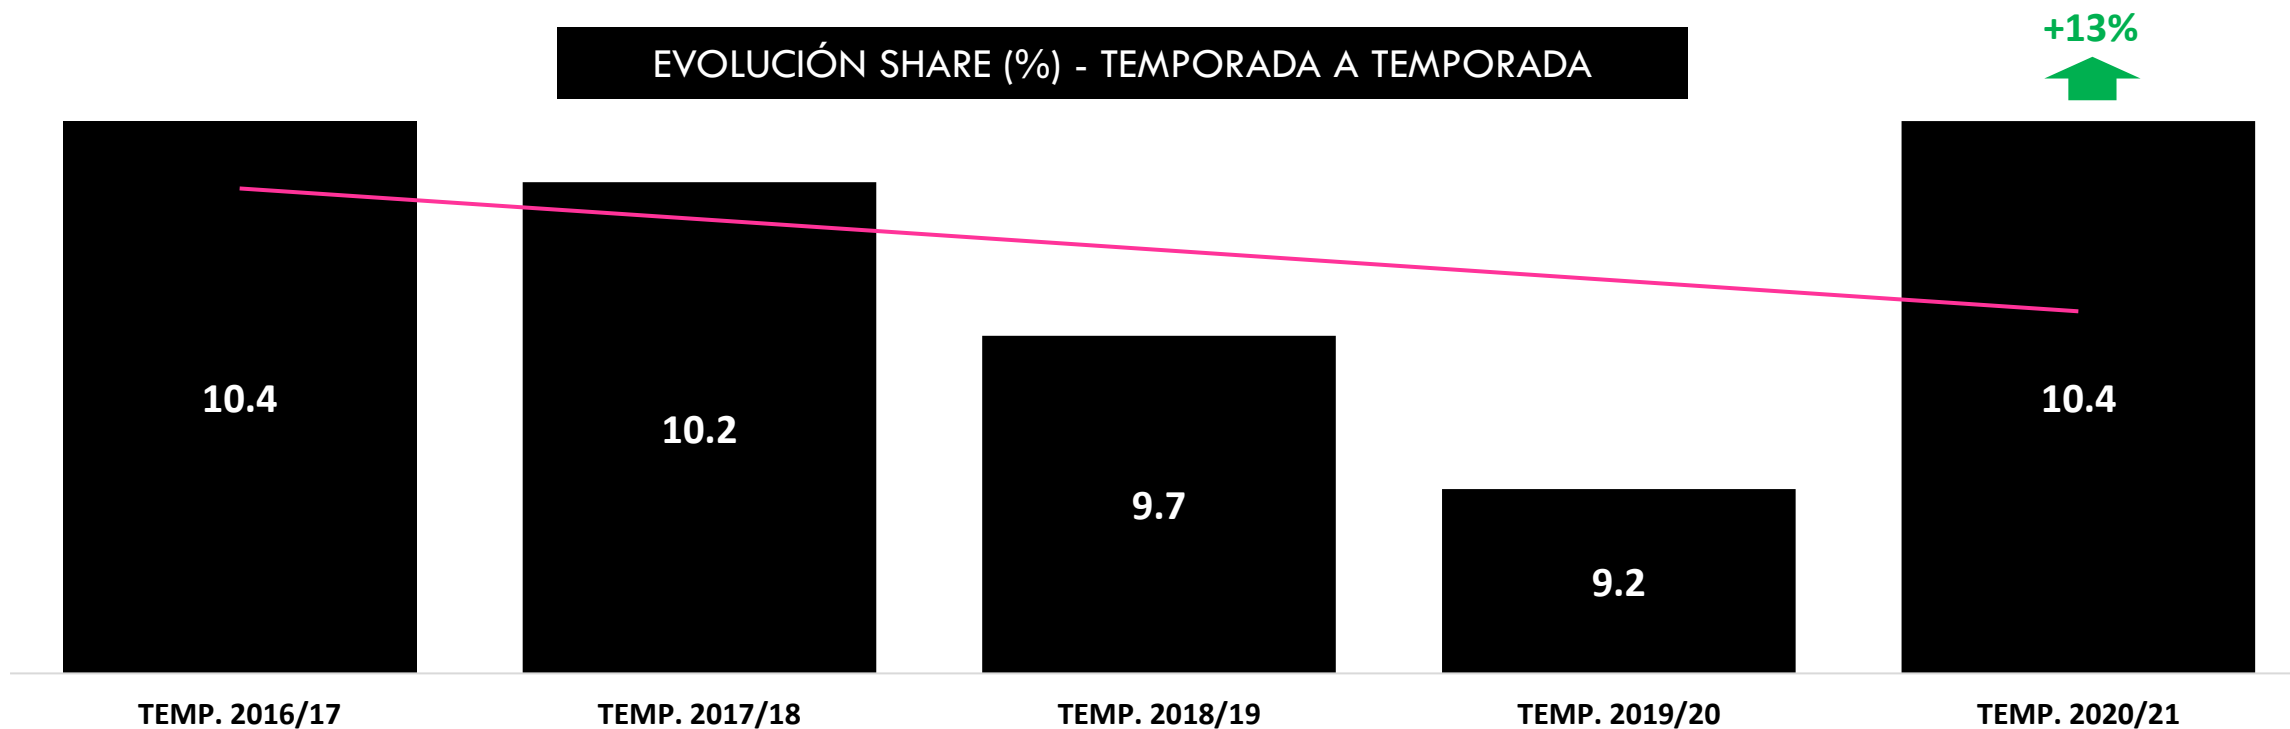

**EVOLUCIÓN SHARE (%) - TEMPORADA A TEMPORADA**

\*Las temporadas incluyen el periodo comprendido entre septiembre y junio.

Ranking programas más vistos en TPA en la temporada 2020/21

Programas informativos

Programas no informativos

	TÍTULO	HORA INICIO	HORA FIN	EMISIONES	SHARE %	ESPECTADORES (000)	CONTACTOS (000)	FIDELIDAD %	PLUSVALÍAS %
1	TPA NOTICIAS 2	20:30:06	21:19:40	303	13.4	44	86	51.7	184.5
2	TPA NOTICIAS 1	14:00:07	14:57:27	303	18	39	70	55.7	230.1
3	OP SIGLO XXI:LA BATALLA	22:36:58	23:49:28	7	9.9	39	80	48.8	121.2
4	LOS GUAJES DE OP SIGLO XXI	22:32:09	23:31:02	3	10.1	36	64	56.1	123.8
5	EL PICU	21:56:01	22:28:42	211	8.5	34	55	61	111.3
6	TPA DEPORTES 2	21:21:17	21:40:50	300	9	33	48	68.3	123.5
7	LO MEJOR DE ROMANDELA	21:59:04	22:54:19	4	6.9	32	77	41.8	110.5
8	EL TIEMPO 2	21:41:42	21:48:56	301	8	31	35	86.1	110
9	TPA DEPORTES 1	14:58:57	15:18:49	303	10.4	28	42	66.8	131.8
10	TU A LA PLAYA,YO A LA MONTAÑA	22:00:12	22:41:52	5	8.8	28	54	51.8	123.9

**TVG**

*SHARE (%) TEMPORADA 2020/21*

**10.4%**

**EVOLUCIÓN SHARE (%) - TEMPORADA A TEMPORADA**

\*Las temporadas incluyen el periodo comprendido entre septiembre y junio.