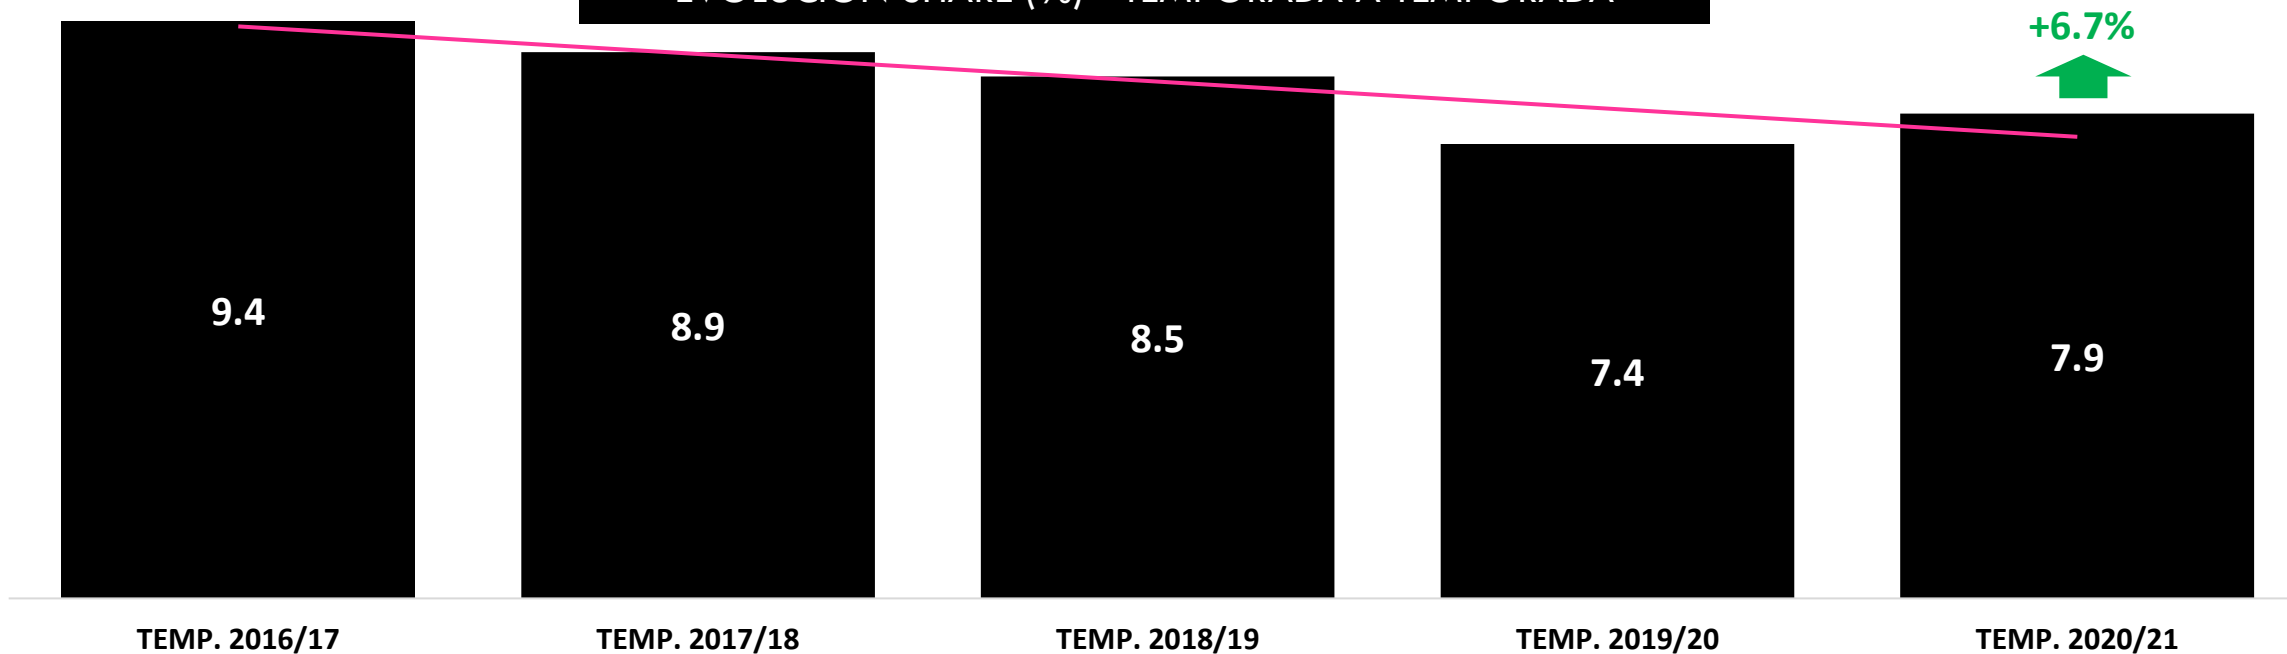

## CMM

SHARE (%) TEMPORADA 2020/21

**6.2%**

EVOLUCIÓN SHARE (%) - TEMPORADA A TEMPORADA

\*Las temporadas incluyen el periodo comprendido entre septiembre y junio.

## Ranking programas más vistos en CMM en la temporada 2020/21

Programas informativos

Programas no informativos

	TÍTULO	HORA INICIO	HORA FIN	EMISIONES	SHARE %	ESPECTADORES (000)	CONTACTOS (000)	FIDELIDAD %	PLUSVALÍAS %
1	REJONES	18:06:10	20:30:07	4	13.3	67	148	45.4	173.5
2	NOTICIAS CASTILLA-LA MANCHA A LAS 2	14:00:17	14:39:49	217	14	63	110	57.3	221.3
3	TOROS	18:07:11	20:34:59	30	12.3	63	152	41.4	160.1
4	NOVILLADA	18:21:41	20:47:20	10	11.8	58	141	41	163.9
5	NOTICIAS CASTILLA-LA MANCHA FIN DE SEMANA 2	19:48:32	20:11:30	86	9.1	55	88	62.3	125.1
6	CINE ESPAÑOL	20:45:59	22:26:55	44	7.3	54	162	33.2	105.4
7	LA CANCHA	14:41:28	14:57:13	302	8.9	51	71	72.7	142
8	NOTICIAS CASTILLA-LA MANCHA FIN DE SEMANA	14:00:18	14:43:29	86	10.6	50	98	51.3	155.9
9	CINE PARA RECORDAR	20:41:05	22:18:27	40	7.2	47	151	31.4	89.6
10	NOTICIAS CASTILLA-LA MANCHA A LAS 8	20:00:29	20:43:33	214	8.5	47	91	51.6	122.3

### EVOLUCIÓN SHARE (%) - TEMPORADA A TEMPORADA

\*Las temporadas incluyen el periodo comprendido entre septiembre y junio.