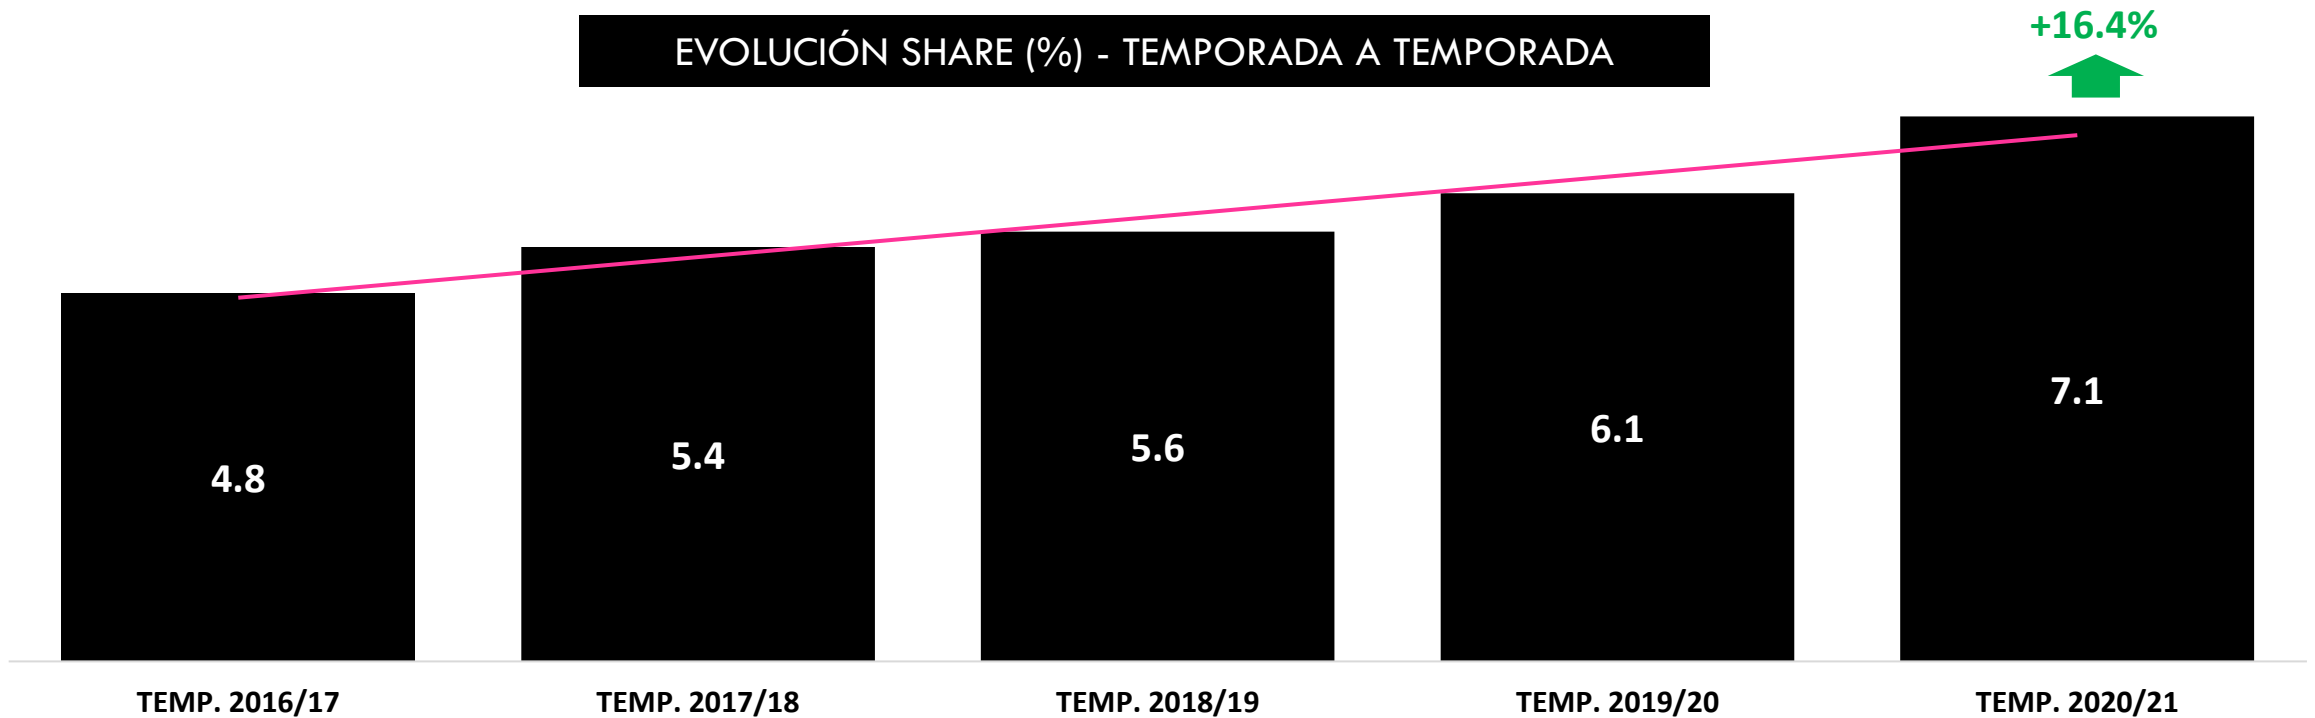

### EVOLUCIÓN SHARE (%) - TEMPORADA A TEMPORADA

\*Las temporadas incluyen el periodo comprendido entre septiembre y junio.

## Ranking programas más vistos en TVCAN en la temporada 2020/21

Programas informativos

Programas no informativos

	TÍTULO	HORA INICIO	HORA FIN	EMISIONES	SHARE %	ESPECTADORES (000)	CONTACTOS (000)	FIDELIDAD %	PLUSVALÍAS %
1	TELENOTICIAS	15:30:09	16:16:24	217	18.1	88	156	56.5	231.5
2	TELENOTICIAS 2	21:28:18	22:09:38	217	12.2	76	149	51	154.7
3	EN OTRA CLAVE	23:20:09	0:49:00	42	11.3	75	169	44.5	260.1
4	TELENOTICIAS FIN SE 1	15:30:28	16:00:49	86	15.1	72	118	60.8	221.9
5	TELENOTICIAS FIN SE 2	21:29:49	22:00:10	86	10.1	65	124	52.7	163
6	DEPORTES TN1	16:13:29	16:24:43	303	12	61	80	77	172.2
7	NOCHE DE TAIFAS	22:25:32	0:22:58	42	9.2	61	166	37	174.1
8	NOVELEROS	23:19:11	0:13:43	42	8	55	118	46.9	139.3
9	1 HORA MENOS	22:34:05	23:12:39	204	7.3	53	115	46	108.2
10	DEPORTES TN2	22:09:15	22:17:08	297	7.8	52	67	77.7	109.3

**EVOLUCIÓN SHARE (%) - TEMPORADA A TEMPORADA**

\*Las temporadas incluyen el periodo comprendido entre septiembre y junio.

Ranking programas más vistos en TPA en la temporada 2020/21

Programas informativos