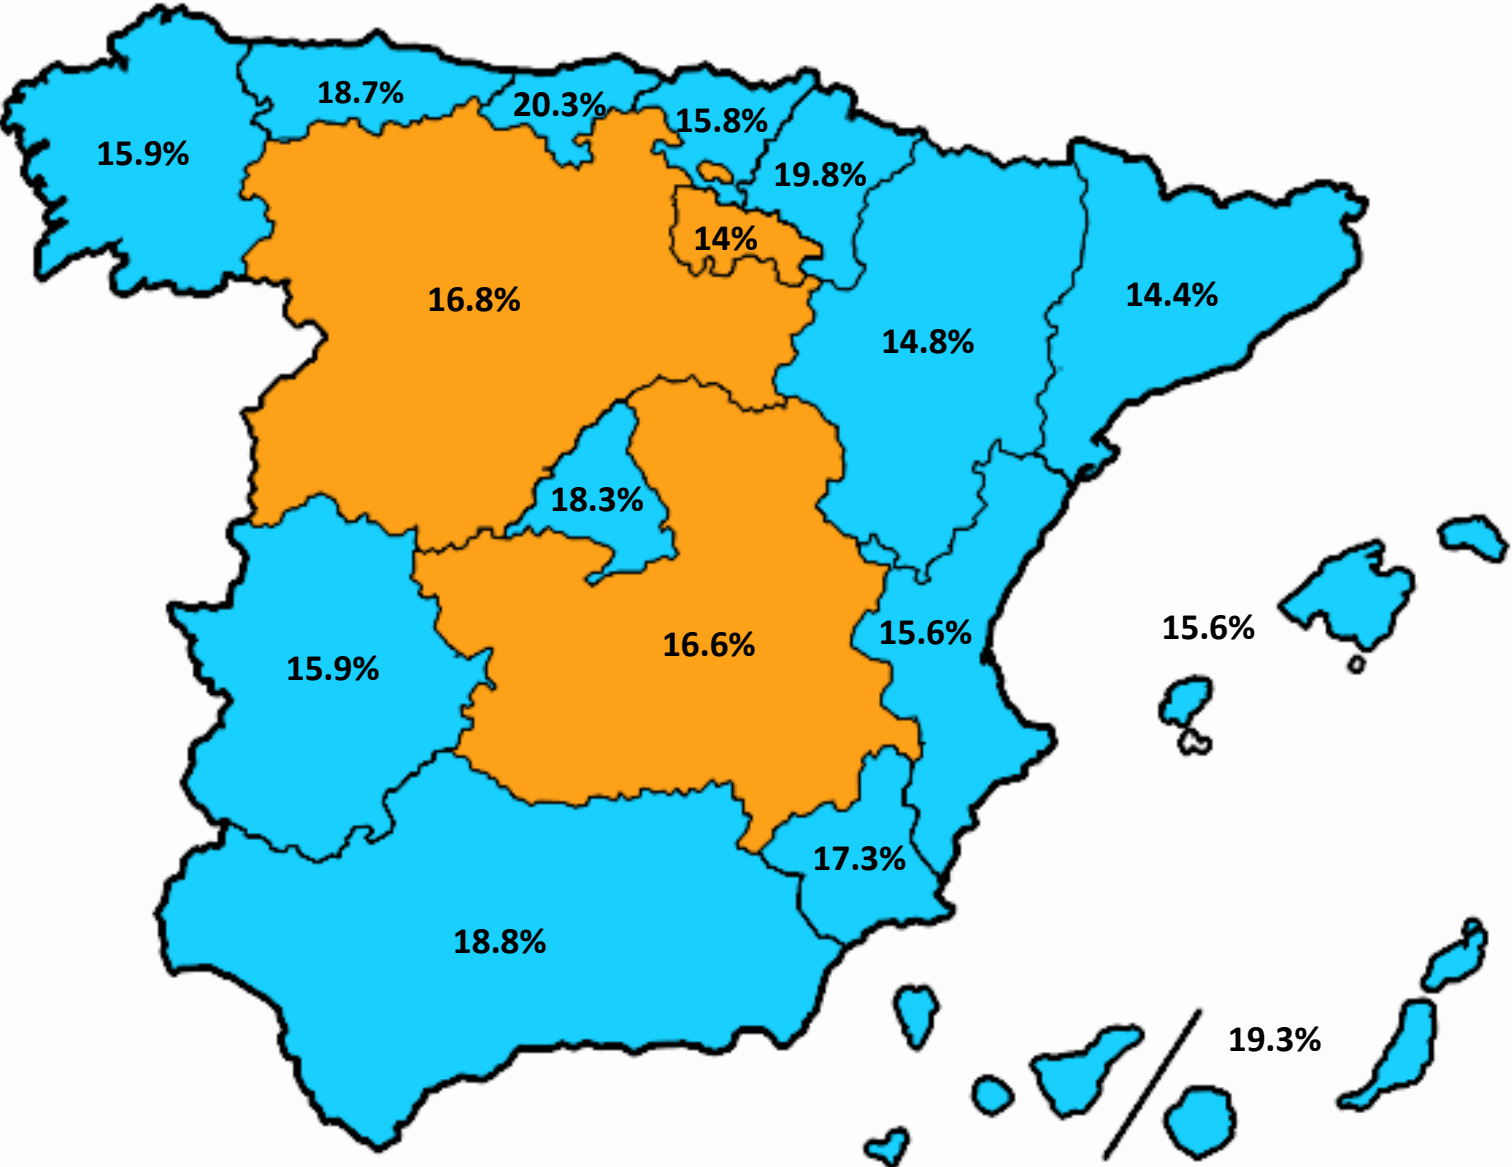

LIDERAZGOS POR TARGETS

CADENA LÍDER POR CUOTA %. TTV. ESPAÑA. LINEAL. TSD. IND. 4+(INV) + 2AS RESIDENCIAS

TARGETS	SHARE%	LÍDER
HOMBRES	14.1	
MUJERES	19.1	
NIÑ@S (4-12 AÑOS)	14.3	PAGO
JÓVENES (13-24 AÑOS)	18.6	
ADULTOS JÓVENES (25-44 AÑOS)	18.1	
ADULTOS (45-64 AÑOS)	16.6	
MAYORES (65+ AÑOS)	16.9	
IA+IB	15.4	
IC+ID	17.1	
IE	17.8	
HABITAT <10M	15.4	
HABITAT 10-50M	17.1	
HABITAT 50-200M	16.6	
HABITAT >200M	17.7	
TARGET COMERCIAL	18.0	

LIDERAZGOS POR FRANJAS Y DÍAS

CADENA LÍDER POR CUOTA %. TTV. ESPAÑA. LINEAL. IND. 4+(INV) + 2AS RESIDENCIAS

FRANJAS	SHARE%	LÍDER
MAÑANA	17.4	
SOBREMESA	14.7	
TARDE	18.5	
PRIME TIME	17.8	
LATE NIGHT	16.4	

DÍAS	SHARE%	LÍDER
LUNES	21.0	
MARTES	15.3	
MIÉRCOLES	19.4	
JUEVES	16.6	
VIERNES	15.9	
SÁBADOS	14.4	
DOMINGOS	14.6	

QUÉ CADENA LIDERA POR ÁMBITOS JUNIO 2021

LIDERAZGOS POR CADENAS SEGÚN ÁMBITOS DE EMISIÓN. TTV. TSD. IND4+(INV) + 2AS RESIDENCIAS