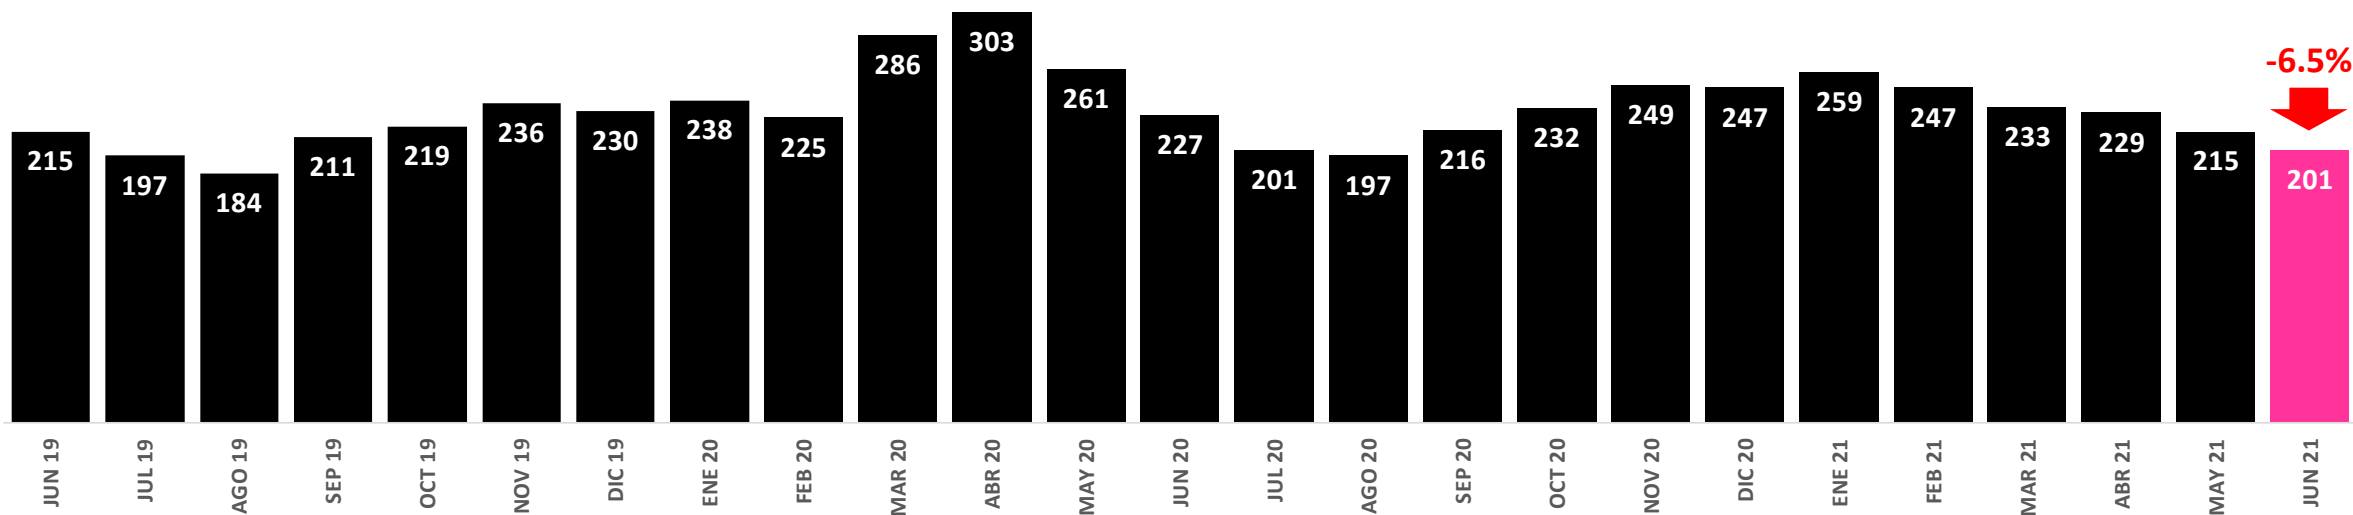

CONSUMO DE TV

BAJA UN 11.5% RESPECTO A JUNIO DE 2020

CONSUMO DE TV

DECRECE UN 6.5% RESPECTO A MAYO DE 2021.

OCUPACIÓN PUBLICITARIA

31.3% DE SUBIDA RESPECTO A JUNIO DE 2020.

ANUNCIANTES

CRECE UN 9.5% CON RESPECTO A JUNIO DE 2020.

CAMPAÑAS

CRECE UN 11.6% CON RESPECTO A JUNIO DE 2020.

GRPS

21.3% DE SUBIDA RESPECTO A JUNIO DE 2020.

EVOLUCIÓN DE LOS ÚLTIMOS 2 AÑOS DEL CONSUMO DE TELEVISIÓN EN MINUTOS POR ESPECTADOR

CONSUMO DE TELEVISIÓN EN MINUTOS POR TARGETS Y DIFERENCIA CON LOS MESES ANTERIORES

| | IND.4+ | HOM | MUJ | 4-12 AÑOS | 13-24 AÑOS | 25-44 AÑOS | 45-64 AÑOS | >65 AÑOS | HABITAT <50 MIL | HABITAT >50 MIL | AND | CAT | EUS | GAL | MAD | VAL | CLM | CAN | ARA | AST | BAL | MUR | CYL |
|------------|--------|-----|-----|-----------|------------|------------|------------|----------|-----------------|-----------------|-----|-----|-----|-----|-----|-----|-----|-----|-----|-----|-----|-----|-----|
| JUNIO 2021 | 201 | 187 | 215 | 88 | 80 | 130 | 251 | 346 | 209 | 194 | 216 | 180 | 190 | 205 | 180 | 219 | 220 | 207 | 207 | 224 | 176 | 198 | 211 |
| MAYO 2021 | 215 | 198 | 232 | 88 | 78 | 141 | 269 | 374 | 222 | 209 | 227 | 198 | 209 | 218 | 199 | 229 | 227 | 217 | 223 | 231 | 195 | 212 | 228 |
| JUNIO 2020 | 227 | 210 | 244 | 133 | 100 | 155 | 277 | 372 | 230 | 224 | 237 | 213 | 221 | 221 | 220 | 237 | 247 | 221 | 229 | 247 | 202 | 220 | 241 |