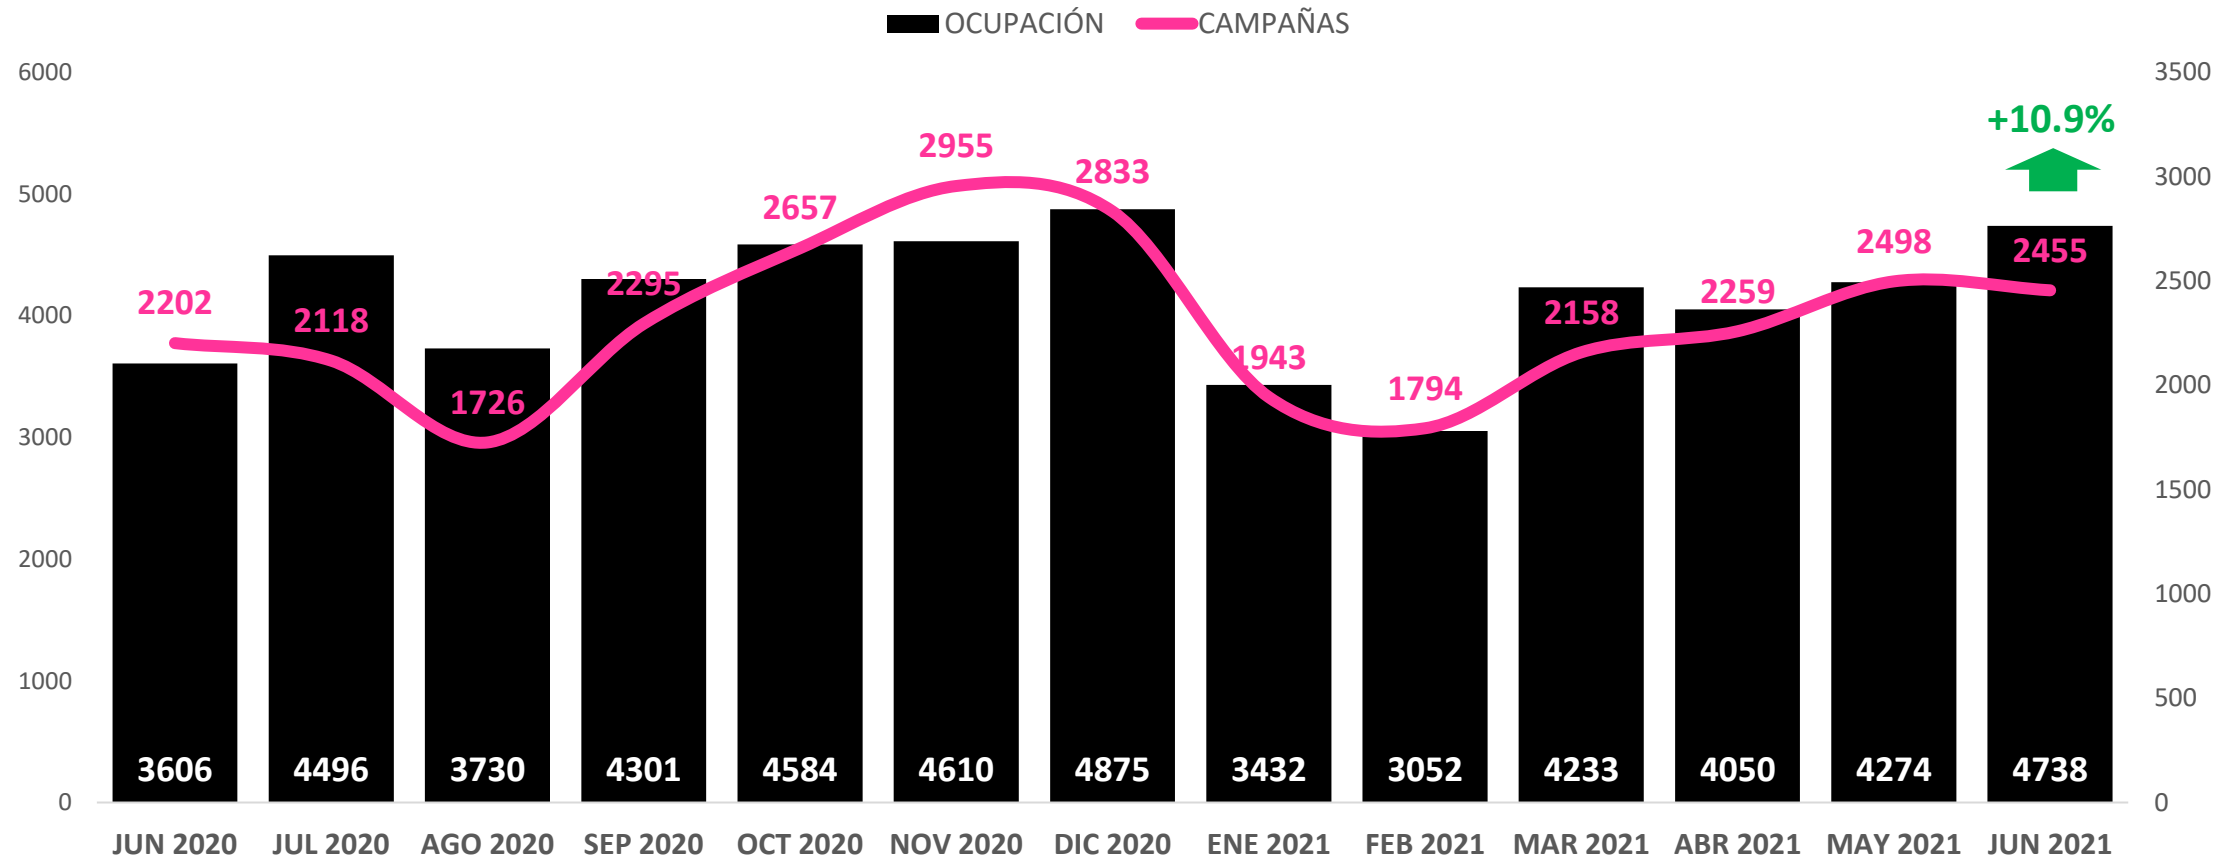

CONSUMO DE TV

BAJA UN 11.5% RESPECTO A JUNIO DE 2020

CONSUMO DE TV

DECRECE UN 6.5% RESPECTO A MAYO DE 2021.

OCUPACIÓN PUBLICITARIA

31.3% DE SUBIDA RESPECTO A JUNIO DE 2020.

ANUNCIANTES

CRECE UN 9.5% CON RESPECTO A JUNIO DE 2020.

CAMPAÑAS

CRECE UN 11.6% CON RESPECTO A JUNIO DE 2020.

GRPS

21.3% DE SUBIDA RESPECTO A JUNIO DE 2020.

EVOLUCIÓN DE LOS ÚLTIMOS 2 AÑOS DEL CONSUMO DE TELEVISIÓN EN MINUTOS POR ESPECTADOR

CONSUMO DE TELEVISIÓN EN MINUTOS POR TARGETS Y DIFERENCIA CON LOS MESES ANTERIORES

| | IND.4+ | HOM | MUJ | 4-12 AÑOS | 13-24 AÑOS | 25-44 AÑOS | 45-64 AÑOS | >65 AÑOS | HABITAT <50 MIL | HABITAT >50 MIL | AND | CAT | EUS | GAL | MAD | VAL | CLM | CAN | ARA | AST | BAL | MUR | CYL |
|------------|--------|-----|-----|-----------|------------|------------|------------|----------|-----------------|-----------------|-----|-----|-----|-----|-----|-----|-----|-----|-----|-----|-----|-----|-----|
| JUNIO 2021 | 201 | 187 | 215 | 88 | 80 | 130 | 251 | 346 | 209 | 194 | 216 | 180 | 190 | 205 | 180 | 219 | 220 | 207 | 207 | 224 | 176 | 198 | 211 |
| MAYO 2021 | 215 | 198 | 232 | 88 | 78 | 141 | 269 | 374 | 222 | 209 | 227 | 198 | 209 | 218 | 199 | 229 | 227 | 217 | 223 | 231 | 195 | 212 | 228 |
| JUNIO 2020 | 227 | 210 | 244 | 133 | 100 | 155 | 277 | 372 | 230 | 224 | 237 | 213 | 221 | 221 | 220 | 237 | 247 | 221 | 229 | 247 | 202 | 220 | 241 |

EVOLUCIÓN POR MESES DE LA OCUPACIÓN PUBLICITARIA Y VOLUMEN DE CAMPAÑAS

#QueVivaLaTele

DOS30'

Síguenos en redes sociales: