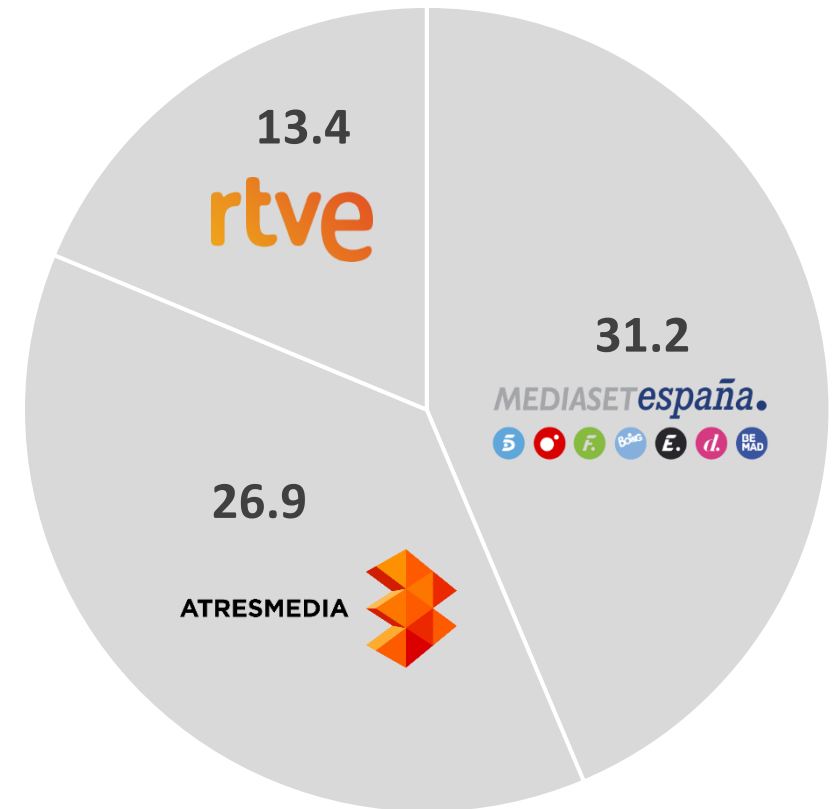

RANKING POR GRUPOS AUDIOVISUALES

RANKING DE GRUPOS POR CUOTA %. TTV. ESPAÑA. LINEAL. TSD. IND. 4+(INV) + 2AS RESIDENCIAS

CADENAS		JUNIO 2021	DIF. MAY 21
 		31.2	2.9
		26.9	-0.7
		13.4	-0.3
		8.2	-0.2
		2.2	-0.6
		2.2	-0.1

REPARTO POR GRUPOS AUDIOVISUALES

CUOTA%. TTV. ESPAÑA. LINEAL. TSD. IND4.(INV) + 2AS RESIDENCIAS

LOS 3 GRUPOS SUMAN 69.6% DE SHARE