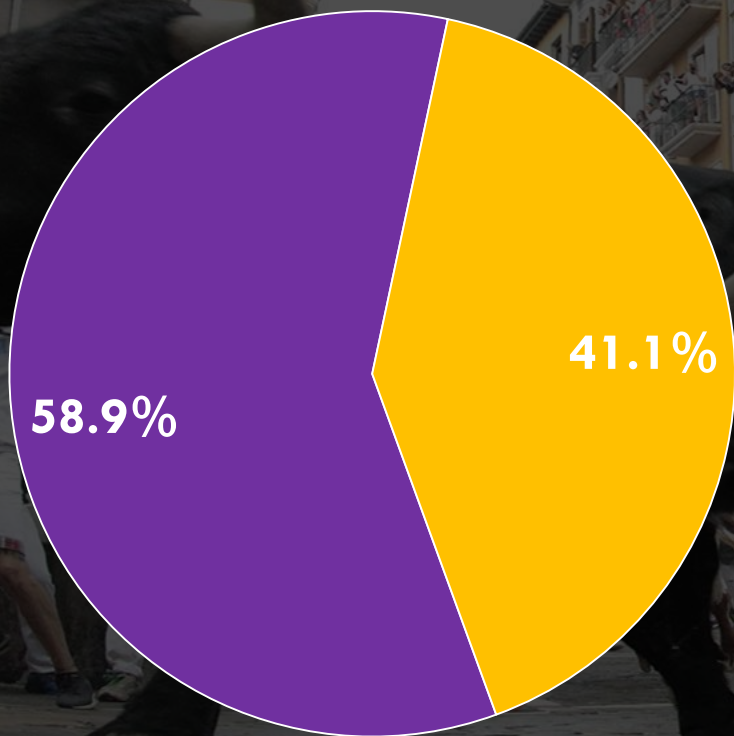

EVOLUCIÓN AUDIENCIA 'SAN FERMINES'

1 24h

EVOLUCIÓN ANUAL SHARE% SAN FERMINES

PERFIL ESPECTADORES 'SAN FERMINES 2019'

1 24h

SEXOS

■ HOMBRES ■ MUJERES

EDADES

AUDIENCIAS POR ÁMBITOS 'SAN FERMINES 2019'

1

24h