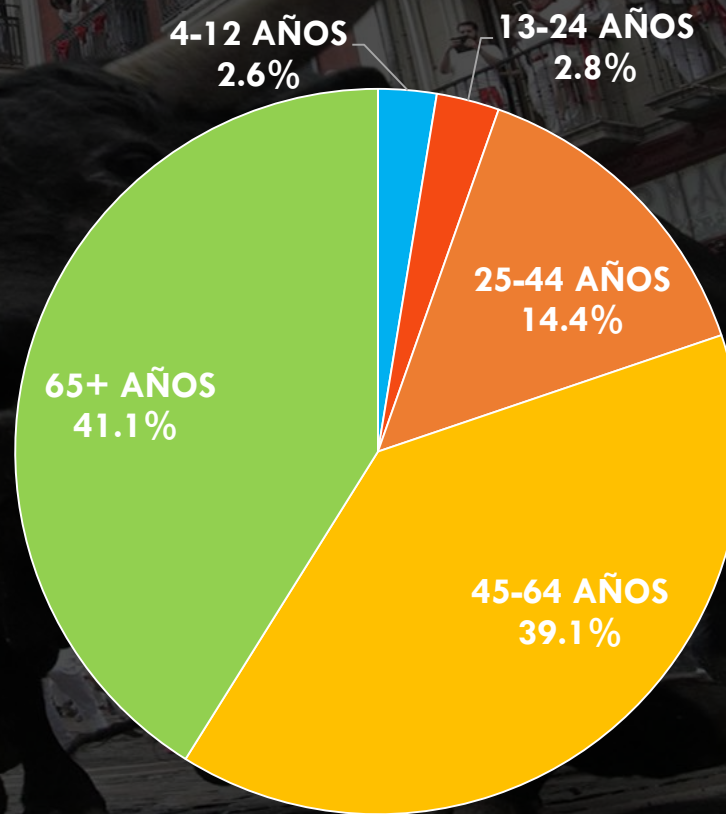

Análisis de audiencias SANFERMINES

DOS30'

EVOLUCIÓN COBERTURA 'SAN FERMINES'

1 24h

EVOLUCIÓN ANUAL COBERTURA SAN FERMINES – AA%

EVOLUCIÓN COBERTURA 'SAN FERMINES'

1 24h

EVOLUCIÓN ANUAL COBERTURA SAN FERMINES – AA(000)

EVOLUCIÓN AUDIENCIA 'SAN FERMINES'

1 24h

EVOLUCIÓN ANUAL SHARE% SAN FERMINES

PERFIL ESPECTADORES 'SAN FERMINES 2019'

1 24h

SEXOS

■ HOMBRES ■ MUJERES

EDADES

AUDIENCIAS POR ÁMBITOS 'SAN FERMINES 2019'

1

24h