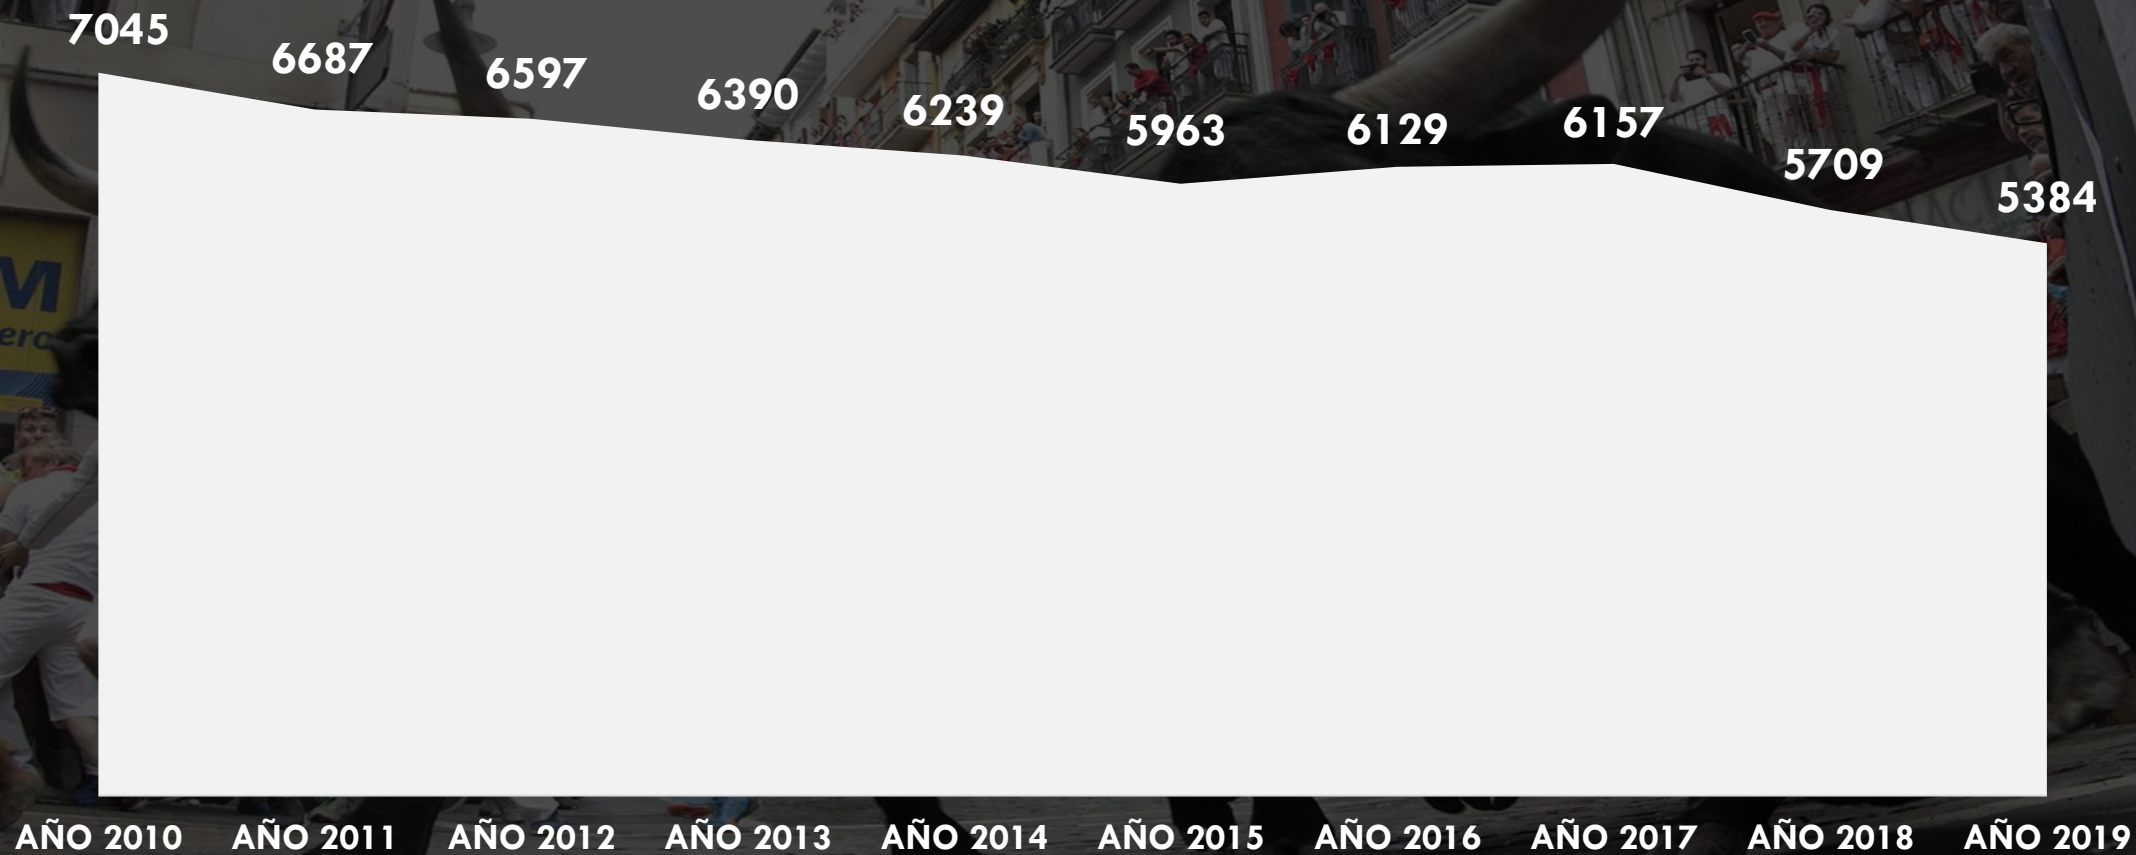

Análisis de audiencias SANFERMINES

DOS30'

EVOLUCIÓN COBERTURA 'SAN FERMINES'

1 24h

EVOLUCIÓN ANUAL COBERTURA SAN FERMINES – AA%

EVOLUCIÓN COBERTURA 'SAN FERMINES'

1 24h

EVOLUCIÓN ANUAL COBERTURA SAN FERMINES – AA(000)

EVOLUCIÓN AUDIENCIA 'SAN FERMINES'

1 24h

EVOLUCIÓN ANUAL SHARE% SAN FERMINES

PERFIL ESPECTADORES 'SAN FERMINES 2019'

1 24h

SEXOS

■ HOMBRES ■ MUJERES

EDADES

AUDIENCIAS POR ÁMBITOS 'SAN FERMINES 2019'

1

24h