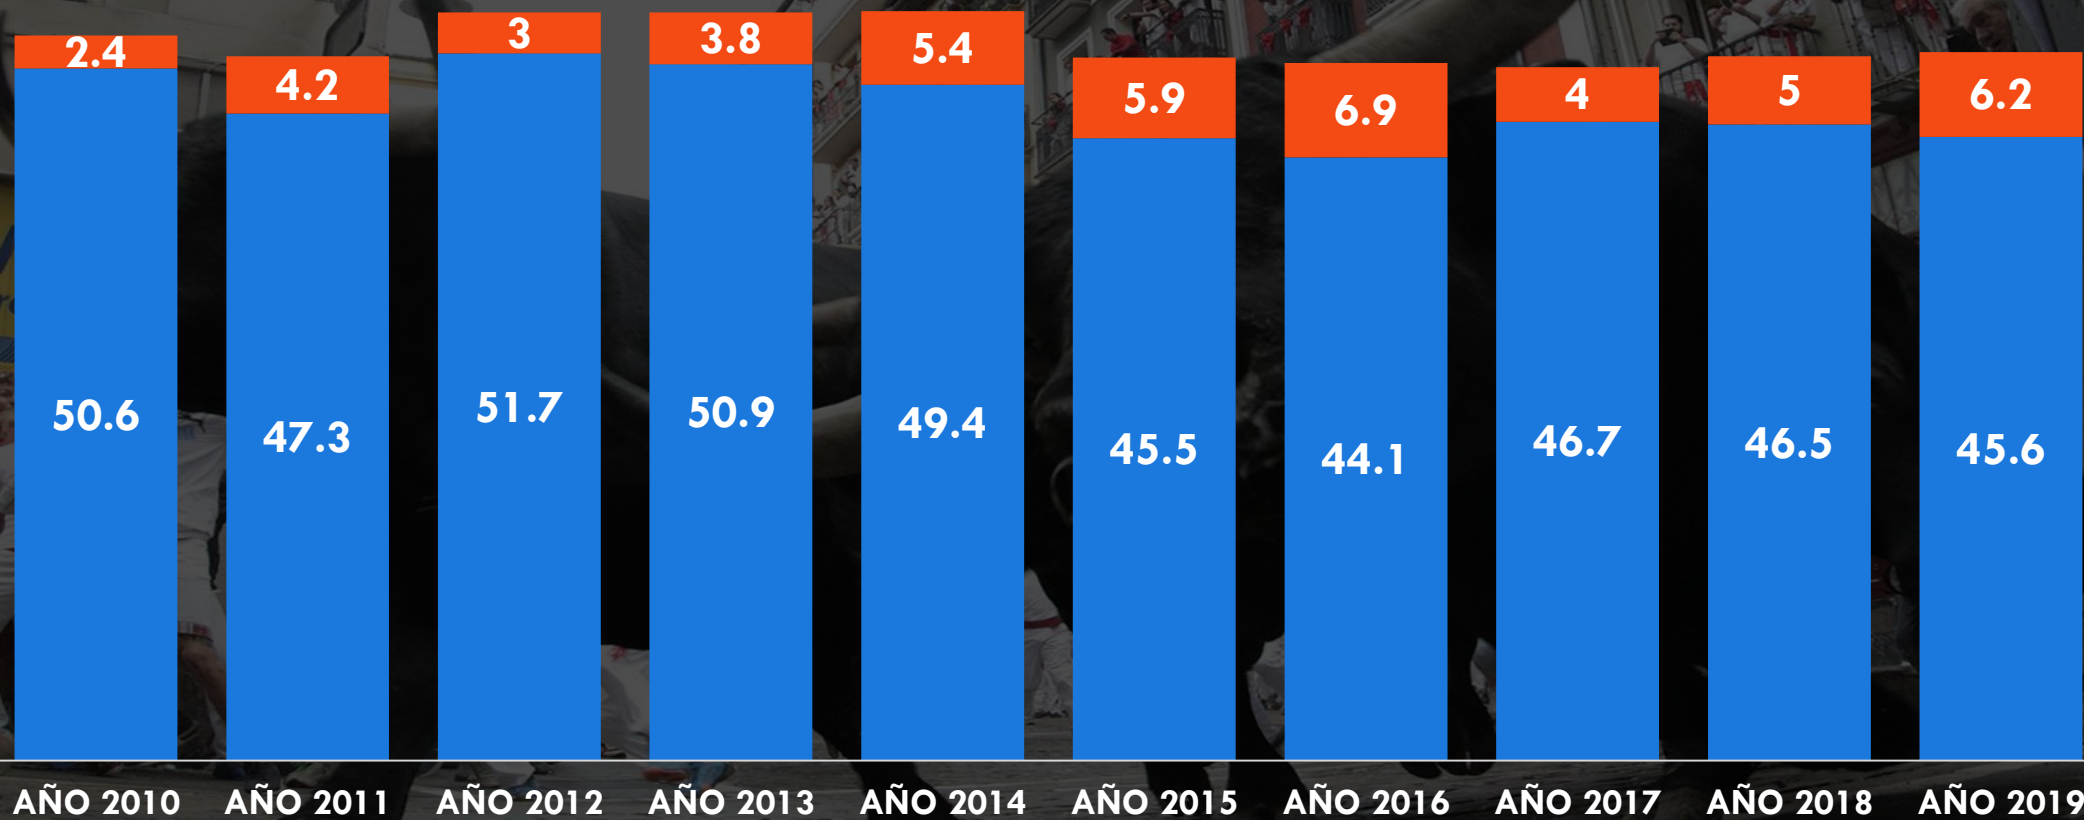

Análisis de audiencias SANFERMINES

DOS30'

EVOLUCIÓN COBERTURA 'SAN FERMINES'

1 24h

EVOLUCIÓN ANUAL COBERTURA SAN FERMINES – AA%

EVOLUCIÓN COBERTURA 'SAN FERMINES'

1 24h

EVOLUCIÓN ANUAL COBERTURA SAN FERMINES – AA(000)

EVOLUCIÓN AUDIENCIA 'SAN FERMINES'

1 24h

EVOLUCIÓN ANUAL SHARE% SAN FERMINES

PERFIL ESPECTADORES 'SAN FERMINES 2019'

1 24h

SEXOS

■ HOMBRES ■ MUJERES

EDADES

AUDIENCIAS POR ÁMBITOS 'SAN FERMINES 2019'

1

24h