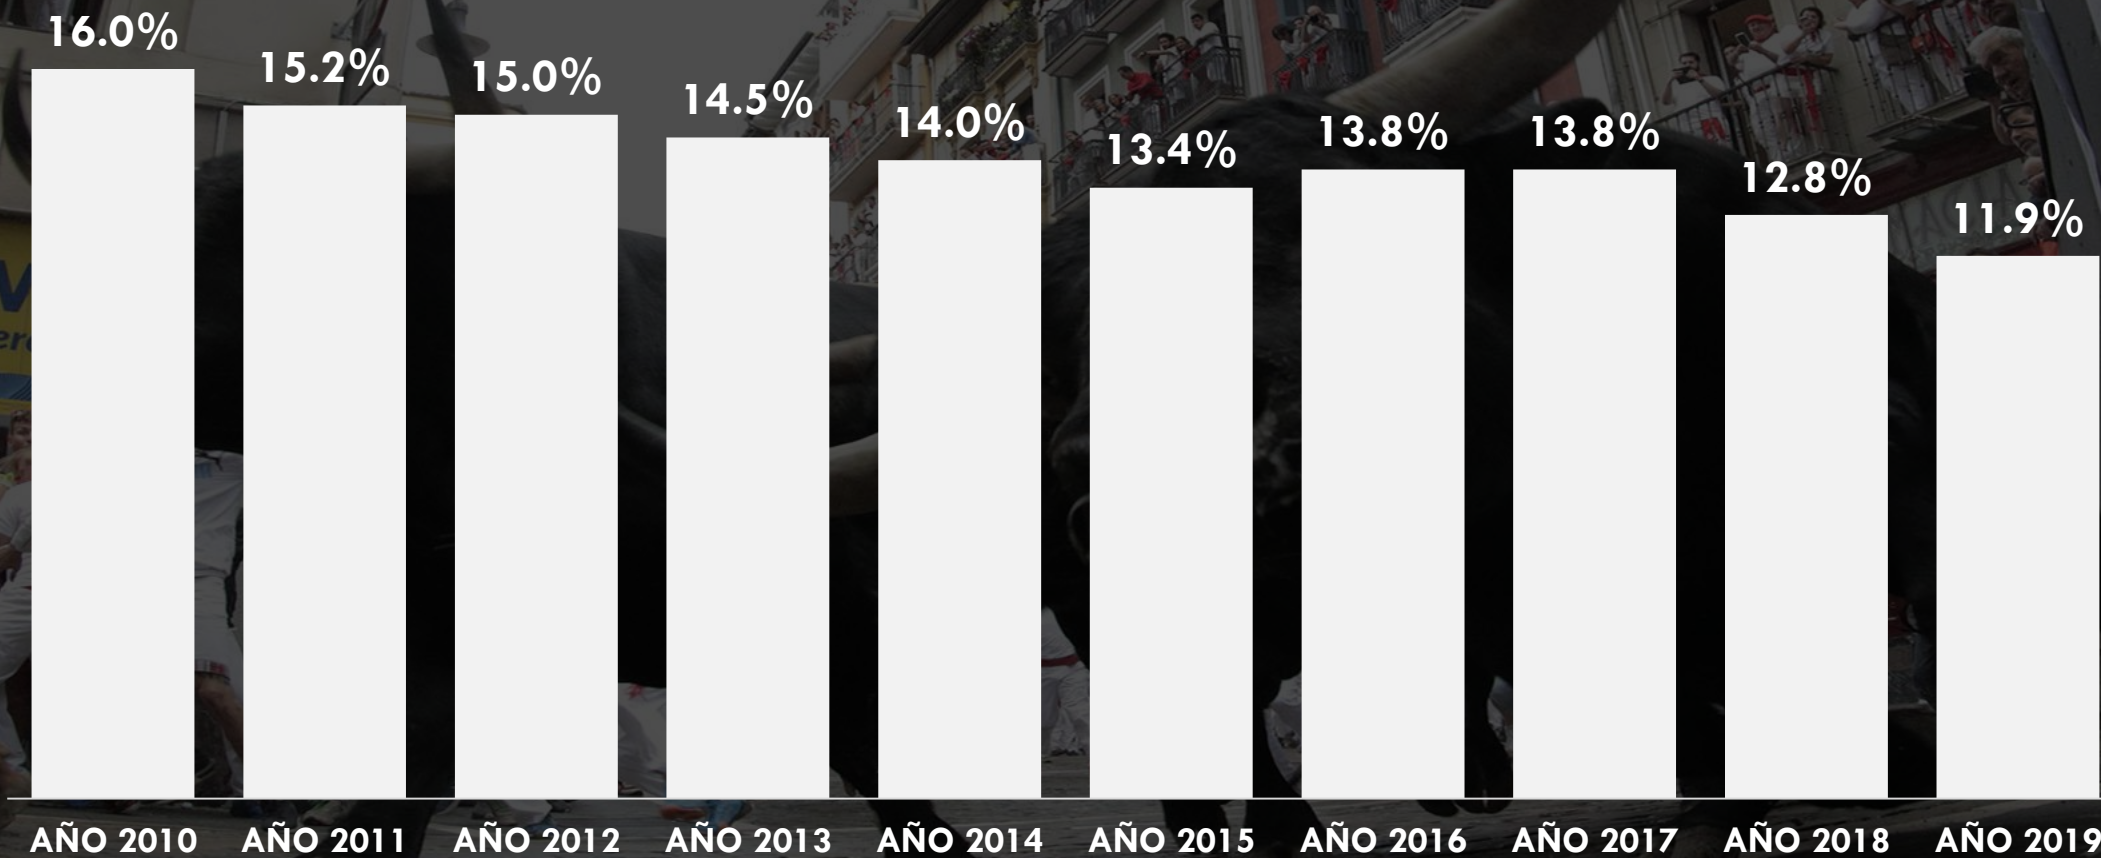

Análisis de audiencias SANFERMINES

DOS30'

EVOLUCIÓN COBERTURA 'SAN FERMINES'

1 24h

EVOLUCIÓN ANUAL COBERTURA SAN FERMINES – AA%

EVOLUCIÓN COBERTURA 'SAN FERMINES'

1 24h

EVOLUCIÓN ANUAL COBERTURA SAN FERMINES – AA(000)

EVOLUCIÓN AUDIENCIA 'SAN FERMINES'

1 24h

EVOLUCIÓN ANUAL SHARE% SAN FERMINES

PERFIL ESPECTADORES 'SAN FERMINES 2019'

1 24h

SEXOS

■ HOMBRES ■ MUJERES

EDADES

AUDIENCIAS POR ÁMBITOS 'SAN FERMINES 2019'

1

24h