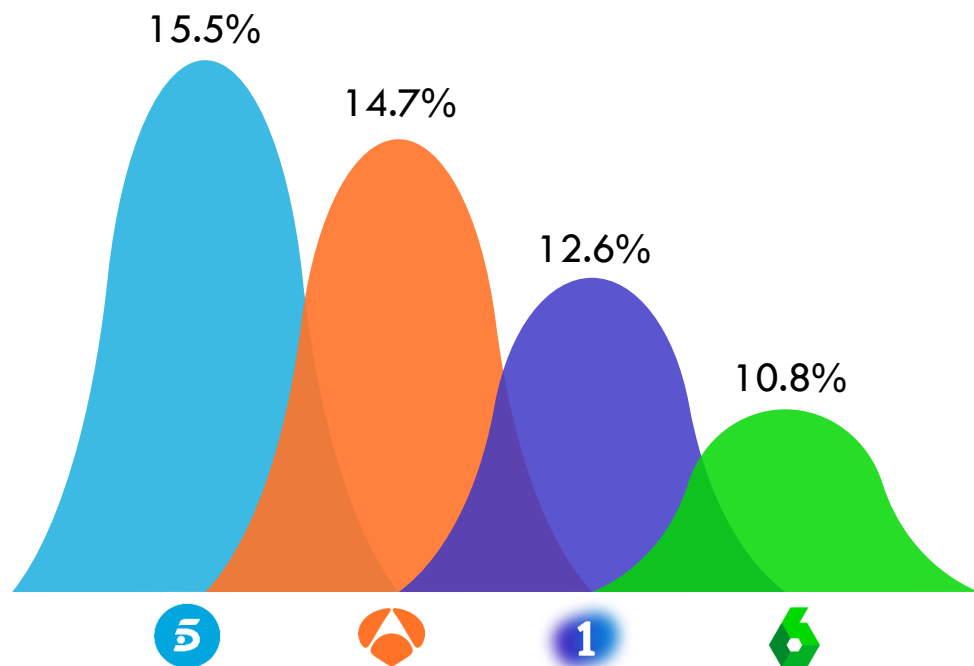

PROMEDIO DE INFORMATIVOS MÁS VISTOS POR CADENAS (SHARE%)

Los **INFORMATIVOS DE TELECINCO** vuelven a liderar por séptimo mes consecutivo al registrar un 15.5% de share en el promedio de todas sus ediciones. Aventaja en 8 décimas a **ANTENA 3 NOTICIAS**.

	PROGRAMAS	CADENA	SHARE%	AM(000)	EMISIONES
1	INFORMATIVOS T5 21:00	5	15.4	2393	29
2	ANTENA 3 NOTICIAS 1	Antena 3	18.2	2210	21
3	ANTENA 3 NOTICIAS 2	Antena 3	13.1	2019	21
4	TELEDIARIO 2	1	12.0	1931	19
5	INFORMATIVOS T5 15:00	5	15.7	1912	30
6	TELED. FIN SEMANA 2	1	11.4	1803	8
7	TELED. FIN SEMANA 1	1	14.1	1744	9
8	ANTENA 3 NOTICIAS 1 FIN DE SEMANA	Antena 3	14.0	1716	9
9	ANTENA 3 NOTICIAS 2 FIN DE SEMANA	Antena 3	11.2	1683	8
10	TELEDIARIO 1	1	13.2	1611	21
11	LA SEXTA NOTICIAS 14H	6	13.3	1313	30
12	LA SEXTA NOTICIAS 20H	6	9.2	1172	29