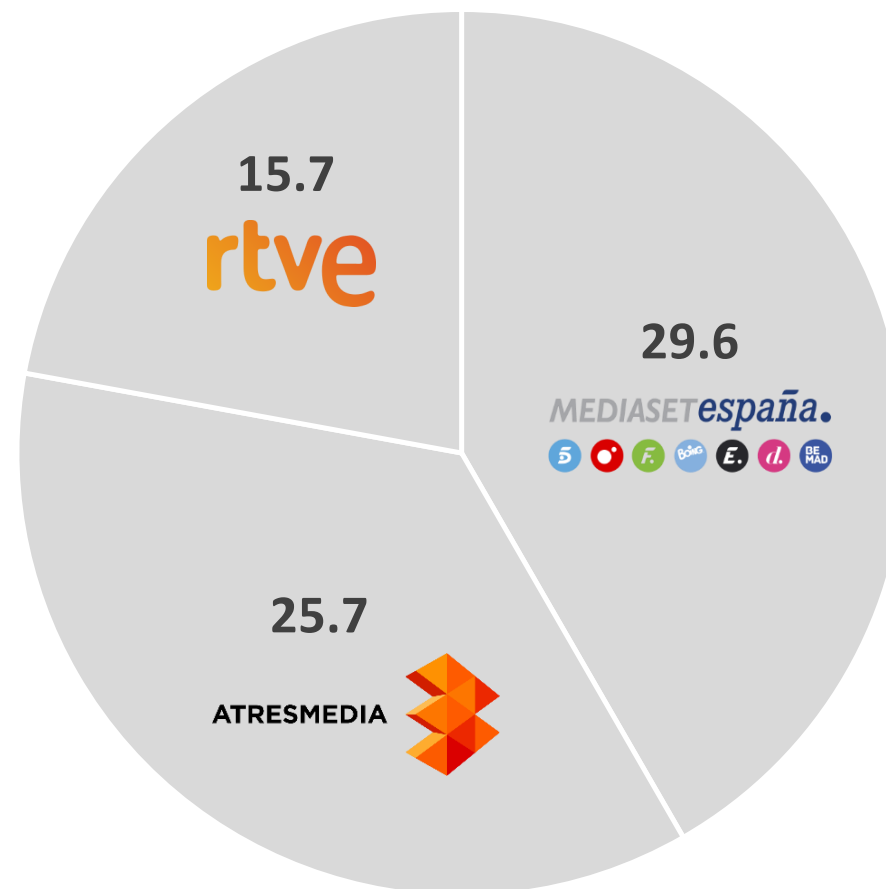

¿QUIÉN LIDERA POR GRUPOS? / NOVIEMBRE 2019

DOS30'

CUOTA DE PANTALLA %		
GRUPOS	NOVIEMBRE 2019	DIF.OCT 19
MEDIASETespaña.	29.6	0.4
ATRESMEDIA	25.7	-0.5
rtve	15.7	-0.2
forta	7.7	-0.6
vocento	2.8	0
Unidad Editorial	2.7	0

CUOTA DE PANTALLA %
LOS 3 GRUPOS SUMAN UN 71% DE SHARE