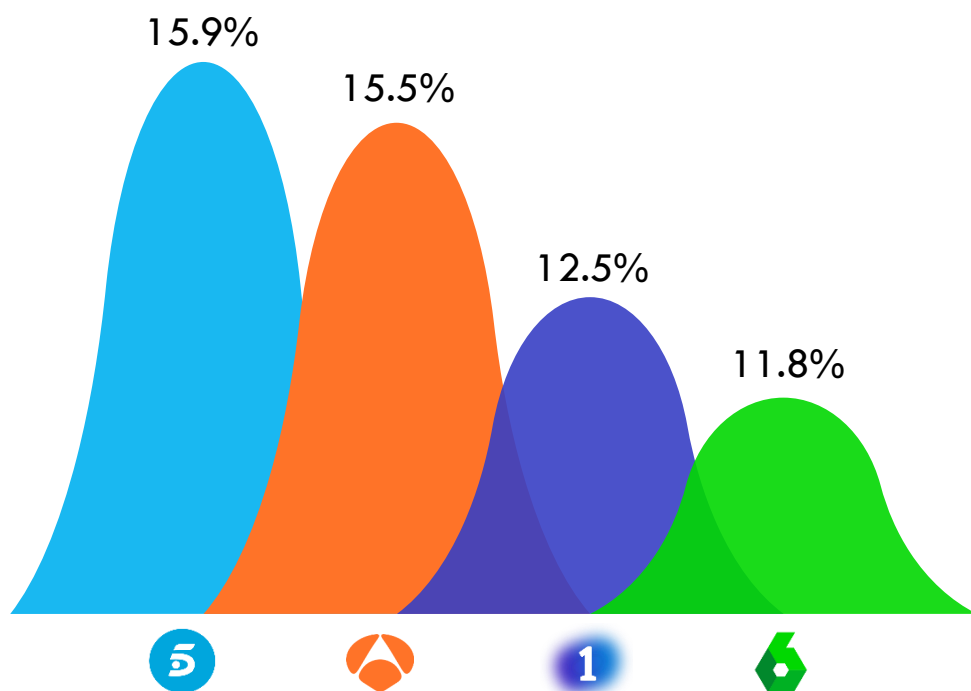

- **INFORMATIVOS T5** arrebató el liderato en días laborables a ANTENA 3 NOTICIAS al promediar un 15.9% de share.
  - **INFORMATIVOS T5 21 HORAS** crece 4 décimas respecto al pasado mes de octubre.
  - Los informativos de **LA SEXTA NOTICIAS** pierden medio punto de share en noviembre (11.8% de cuota).

PROMEDIO DE INFORMATIVOS MÁS VISTOS POR CADENAS (SHARE%)

	PROGRAMAS	CADENA	SHARE%	AM(000)	EMISIONES
1	INFORMATIVOS T5 21:00	5	16.0	2524	21
2	ANTENA 3 NOTICIAS 1	Antena 3	18.2	2210	21
3	ANTENA 3 NOTICIAS 2	Antena 3	13.1	2019	21
4	TELEDIARIO 2	1	12.0	1931	19
5	INFORMATIVOS T5 15:00	5	15.8	1921	21
6	TELEDIARIO 1	1	13.2	1611	21
7	LA SEXTA NOTICIAS 14H	6	15.1	1551	21
8	LA SEXTA NOTICIAS 20H	6	9.8	1238	21