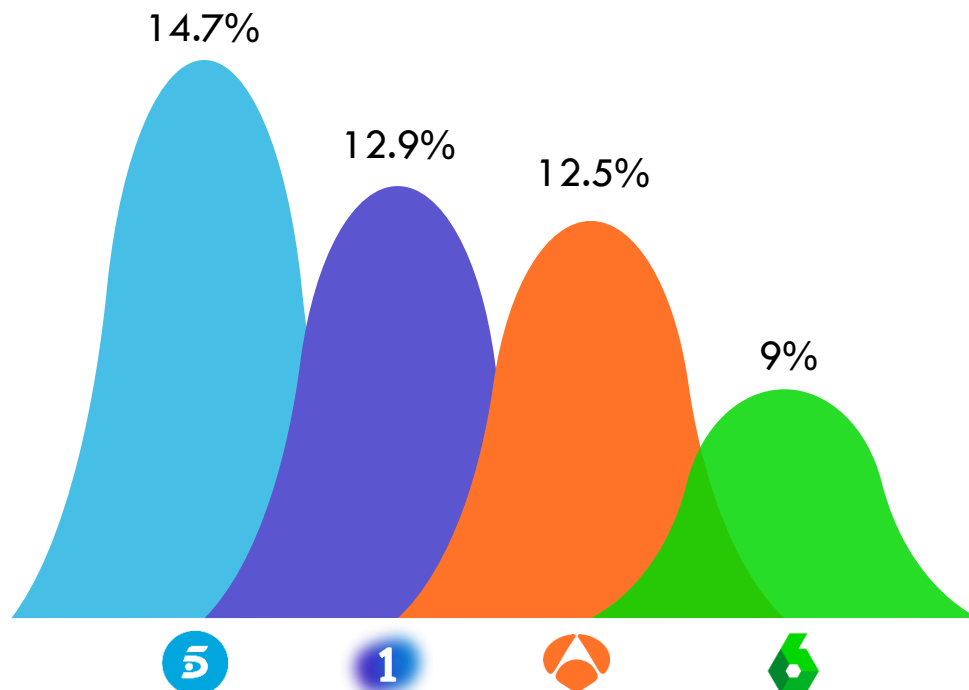

- **INFORMATIVOS T5** lidera en el mes de noviembre en la edición del fin de semana con el 14.7% de share.
- El **TELEDIARIO** de TVE desplaza a la segunda posición a **ANTENA 3 NOTICIAS** y le aventaja en cuatro décimas.
  - Los informativos de **LA SEXTA** se quedan por debajo de la barrera de los dos dígitos.

PROMEDIO DE INFORMATIVOS MÁS VISTOS POR CADENAS (SHARE%)

	PROGRAMAS	CADENA	SHARE%	AM(000)	EMISIONES
1	INFORMATIVOS T5 21:00	5	14.1	2127	8
2	INFORMATIVOS T5 15:00	5	15.4	1888	9
3	TELED. FIN SEMANA 2	1	11.4	1803	8
4	TELED. FIN SEMANA 1	1	14.1	1744	9
5	ANTENA 3 NOTICIAS 1 FIN DE SEMANA	Antena 3	14.0	1716	9
6	ANTENA 3 NOTICIAS 2 FIN DE SEMANA	Antena 3	11.2	1683	8
7	LA SEXTA NOTICIAS 20H	6	7.7	1021	8
8	LA SEXTA NOTICIAS 14H	6	10.5	984	9