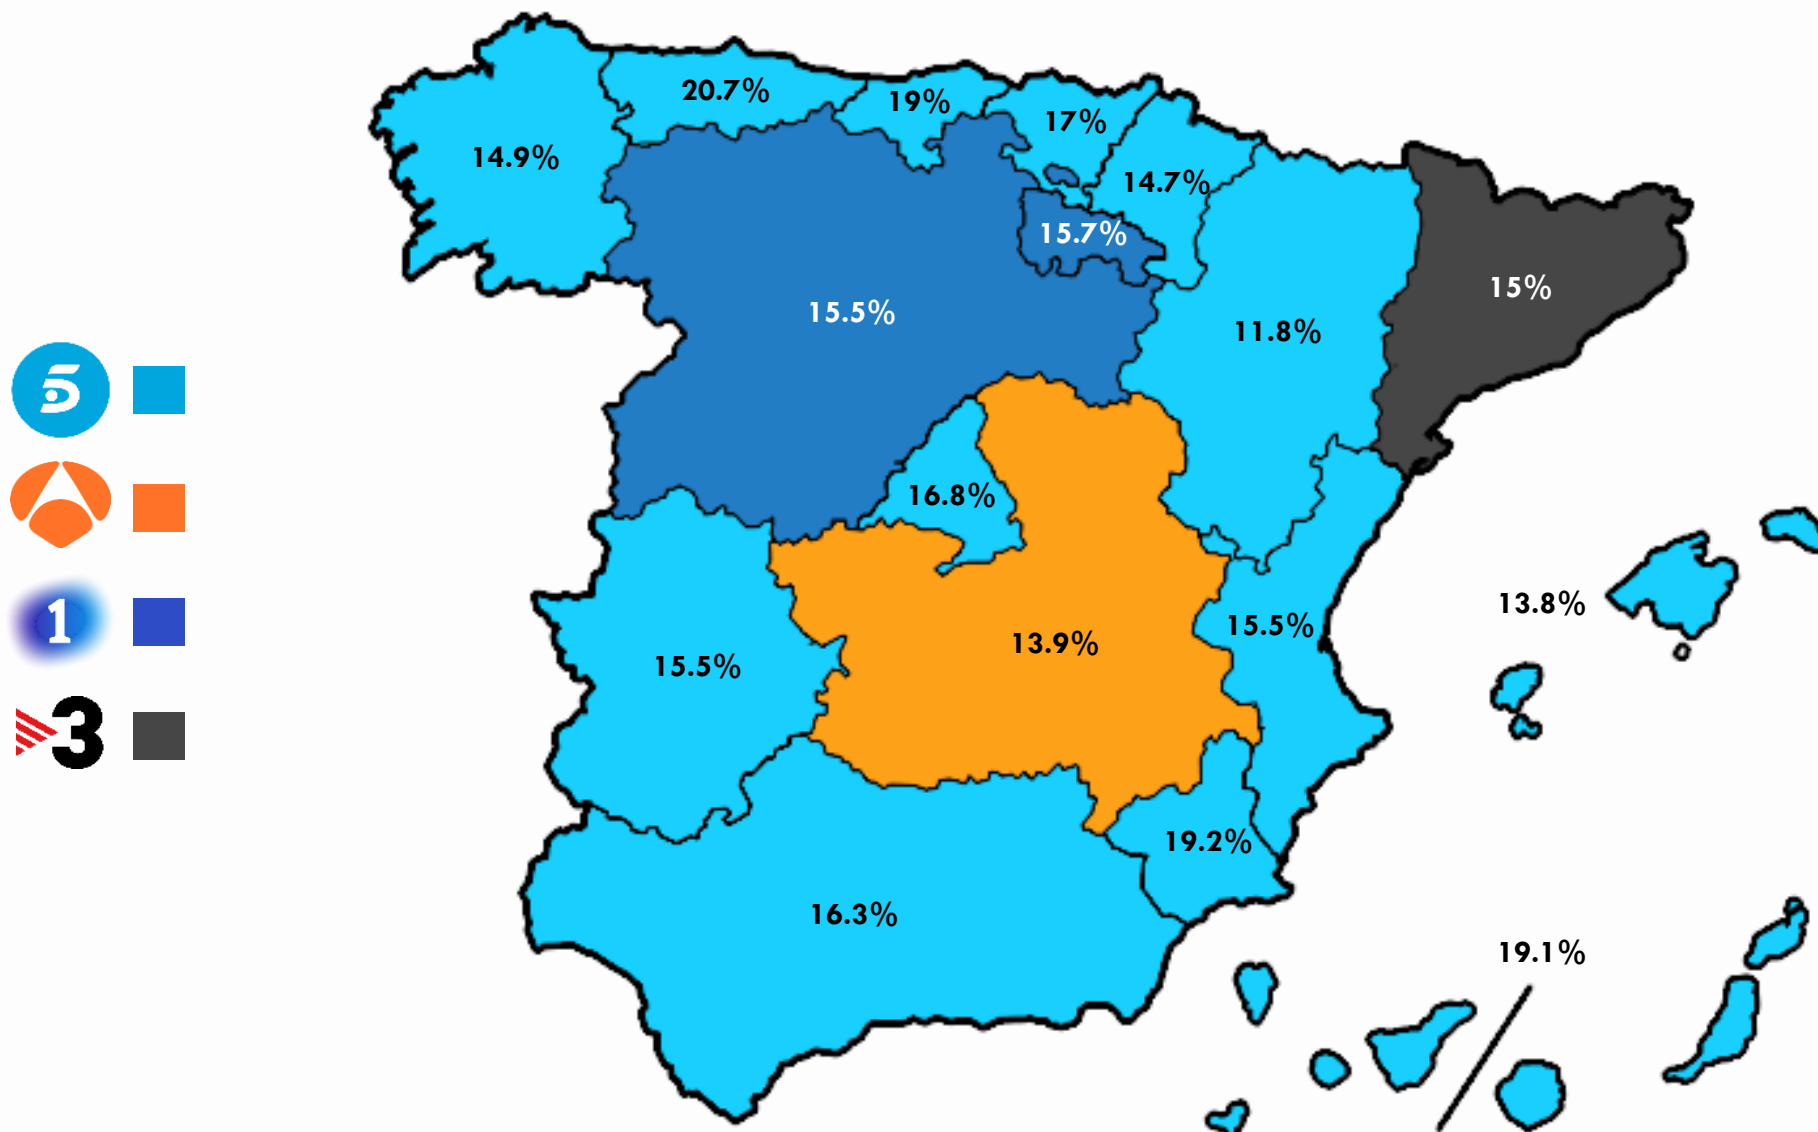

¿QUIÉN LIDERA POR TARGETS, DÍAS Y FRANJAS? / DICIEMBRE 2019

DOS30'

TARGETS	SHARE%	LÍDER
HOMBRES	10.6	5
MUJERES	19.3	5
NIÑ@S (4-12 AÑOS)	16.4	clan
JÓVENES (13-24 AÑOS)	12.8	5
ADULTOS JÓVENES (25-44 AÑOS)	15.0	5
ADULTOS (45-64 AÑOS)	14.2	5
MAYORES (65+ AÑOS)	18.3	5
IA+IB	12.1	5
IC+ID	15.6	5
IE	17.6	5
HABITAT <10M	13.5	5
HABITAT 10-50M	15.6	5
HABITAT 50-200M	15.4	5
HABITAT >200M	16.6	5
TARGET COMERCIAL	14.2	5

FRANJAS	SHARE%	LÍDER
MAÑANA	15.0	5
SOBREMESA	13.6	5
TARDE	16.2	5
PRIME TIME	15.2	5
LATE NIGHT	19.7	5

DÍAS	SHARE%	LÍDER
LUNES	16.6	5
MARTES	14.8	5
MIÉRCOLES	13.6	5
JUEVES	19.4	5
VIERNES	15.6	5
SÁBADOS	14.9	5
DOMINGOS	13.3	5