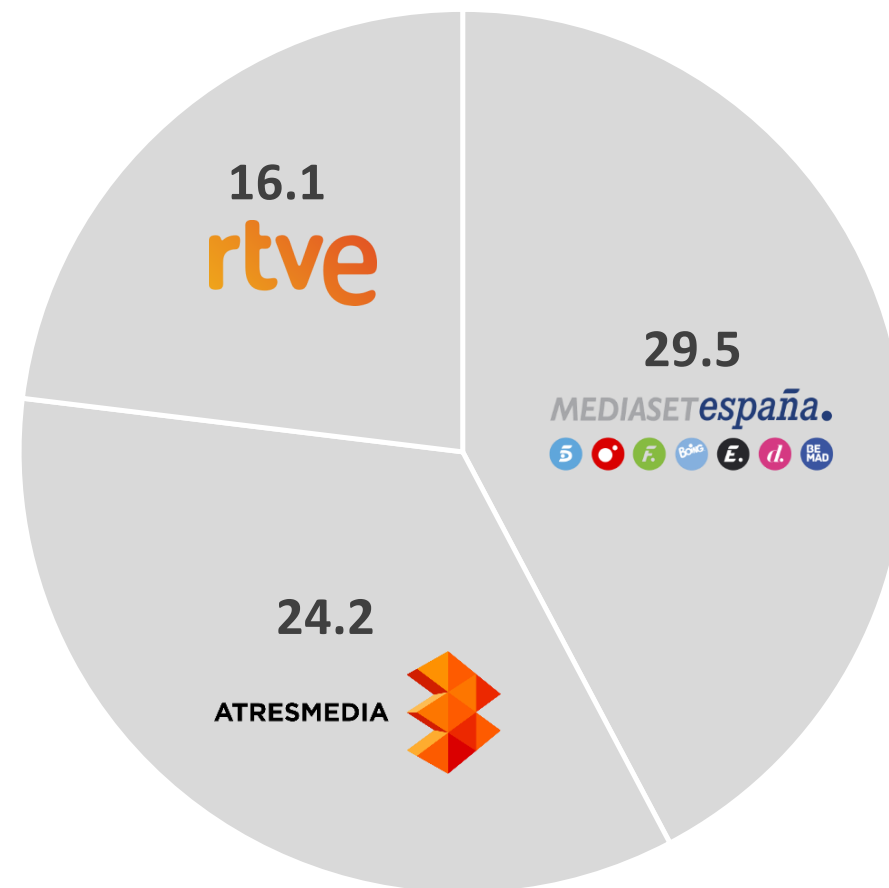

CUOTA DE PANTALLA %		
GRUPOS	DIC 2019	DIF. NOV19
	29.5	-0.1
	24.2	-1.5
	16.1	0.4
	7.6	-0.1
	3	0.2
	2.7	0

CUOTA DE PANTALLA %
LOS 3 GRUPOS SUMAN UN 69.8% DE SHARE