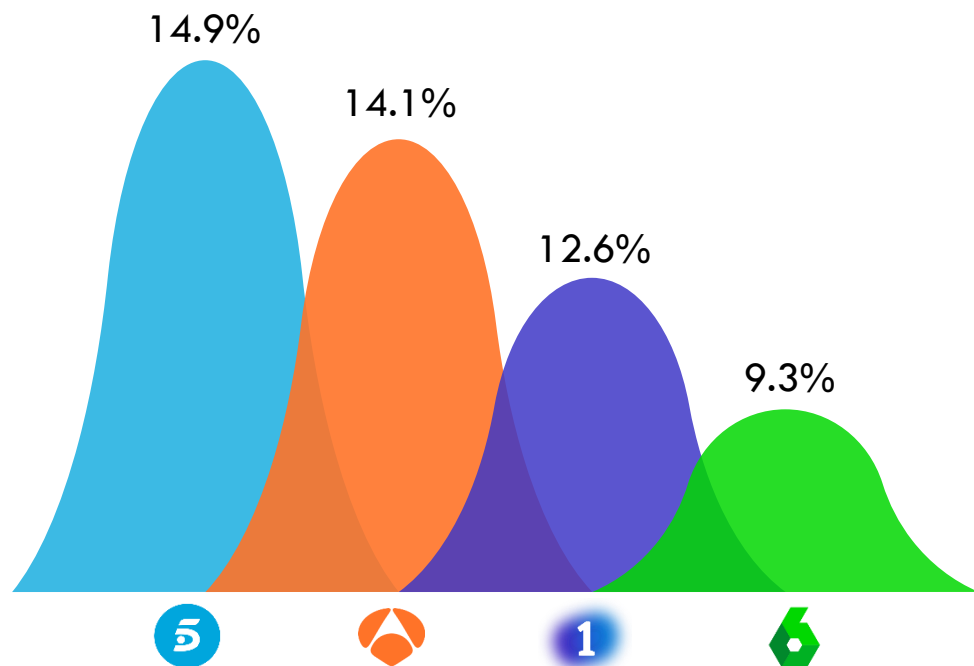

PROMEDIO DE INFORMATIVOS MÁS VISTOS POR CADENAS (SHARE%)

Los **INFORMATIVOS DE TELECINCO** vuelven a liderar por octavo mes consecutivo al registrar un 14.9% de share en el promedio de todas sus ediciones. Aventaja en 8 décimas a **ANTENA 3 NOTICIAS**.

	PROGRAMAS	CADENA	SHARE%	AM(000)	EMISIONES
1	INFORMATIVOS T5 21:00	5	14.6	2169	31
2	ANTENA 3 NOTICIAS 1	Antena 3	17.6	2052	22
3	TELEDIARIO 2	1	12.5	1913	22
4	ANTENA 3 NOTICIAS 2	Antena 3	12.8	1864	22
5	INFORMATIVOS T5 15:00	5	15.3	1791	31
6	TELED. FIN SEMANA 2	1	11.4	1749	9
7	TELED. FIN SEMANA 1	1	13.8	1655	9
8	ANTENA 3 NOTICIAS 1 FIN DE SEMANA	Antena 3	13.2	1557	9
9	TELEDIARIO 1	1	12.9	1513	22
10	ANTENA 3 NOTICIAS 2 FIN DE SEMANA	Antena 3	10.2	1498	9
11	LA SEXTA NOTICIAS 14H	6	11.6	1050	31
12	LA SEXTA NOTICIAS 20H	6	7.9	990	31