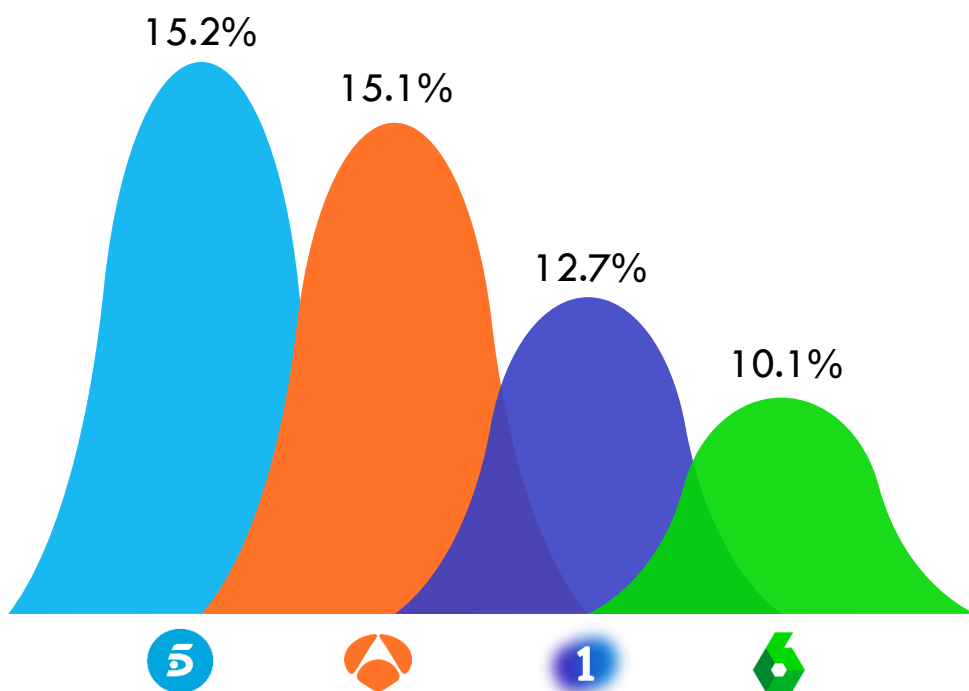

- **INFORMATIVOS T5** lidera por segundo mes consecutivo en días laborables al promediar un 15.2% de share.
  - **ANTENA 3 NOTICIAS** afianza su segunda posición con el 15.1% de share.
  - Los informativos de **LA SEXTA NOTICIAS** pierden 1.7 puntos de share en diciembre.

PROMEDIO DE INFORMATIVOS MÁS VISTOS POR CADENAS (SHARE%)

	PROGRAMAS	CADENA	SHARE%	AM(000)	EMISIONES
1	INFORMATIVOS T5 21:00	5	15.2	2262	22
2	ANTENA 3 NOTICIAS 1	Antena 3	17.6	2052	22
3	TELEDIARIO 2	1	12.5	1913	22
4	ANTENA 3 NOTICIAS 2	Antena 3	12.8	1864	22
5	INFORMATIVOS T5 15:00	5	15.2	1780	22
6	TELEDIARIO 1	1	12.9	1513	22
7	LA SEXTA NOTICIAS 14H	6	13.1	1209	22
8	LA SEXTA NOTICIAS 20H	6	8.4	1032	22