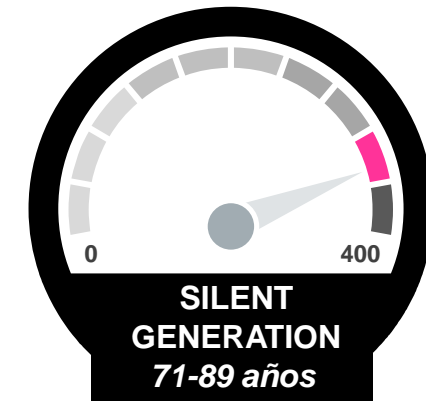

CONCURSOS MÁS VISTOS / DICIEMBRE 2019

DOS30'

	PROGRAMAS	CADENA	INICIO	FIN	EMISIONES	SHARE%	AM(000)	SHARE% COMERCIAL
1	¡BOOM!		20:05	21:03	19	13.8	1778	12.6
2	LA RULETA DE LA SUERTE		13:51	14:59	22	15	1331	11.2
3	¡AHORA CAIGO!		17:35	18:55	24	11.7	1138	9.6
4	SABER Y GANAR		15:45	16:30	22	7.7	898	4.2
5	SABER Y GANAR:FIN DE SEMANA		15:38	16:22	9	4.5	554	1.9
6	EL CONCURSO DEL AÑO		13:54	14:58	20	4.8	431	6
7	EL BRIBON		19:27	20:19	18	2.1	236	2.7
8	MUJERES Y HOMBRES Y VICEVERSA		12:40	13:54	20	4.4	226	6.6

*Cadenas generalistas en abierto: según codificación de Kantar Media como Concursos

*Con flechas verdes o rojas la diferencia de minutos consumidos respecto al mes pasado.