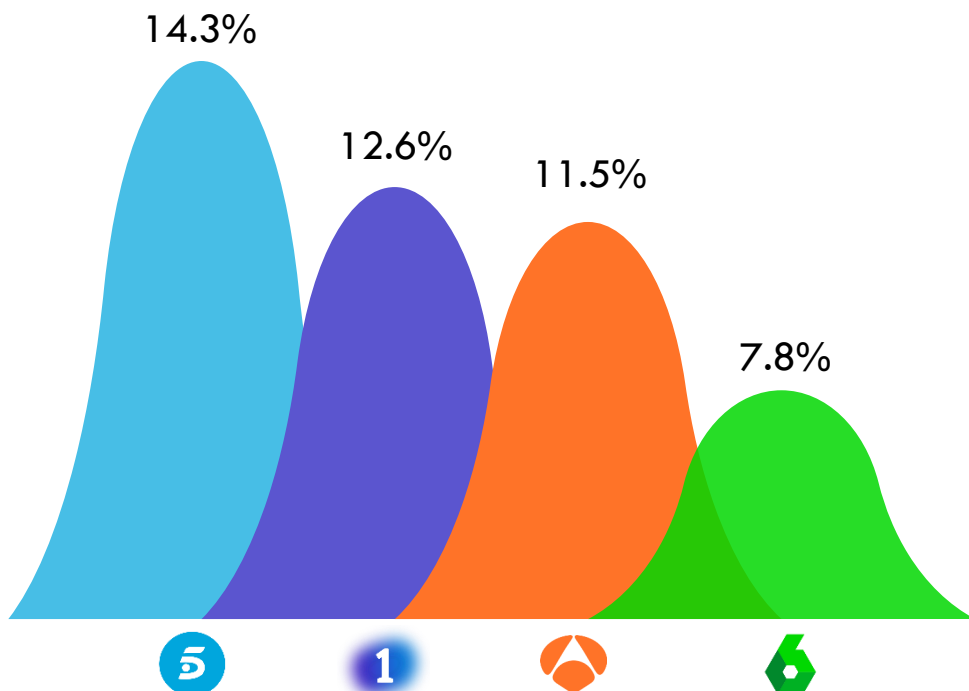

- **INFORMATIVOS T5** lidera en el mes de diciembre en la edición del fin de semana con el 14.3% de share.
  - El **TELEDIARIO** de TVE logra la segunda plaza por segundo mes consecutivo.
  - Los informativos de **LA SEXTA** se quedan por debajo de la barrera del 8% de cuota.

PROMEDIO DE INFORMATIVOS MÁS VISTOS POR CADENAS (SHARE%)

	PROGRAMAS	CADENA	SHARE%	AM(000)	EMISIONES
1	INFORMATIVOS T5 21:00	5	13.5	1984	9
2	INFORMATIVOS T5 15:00	5	15.4	1822	9
3	TELED. FIN SEMANA 2	1	11.4	1749	9
4	TELED. FIN SEMANA 1	1	13.8	1655	9
5	ANTENA 3 NOTICIAS 1 FIN DE SEMANA	Antena 3	13.2	1557	9
6	ANTENA 3 NOTICIAS 2 FIN DE SEMANA	Antena 3	10.2	1498	9
7	LA SEXTA NOTICIAS 20H	6	6.9	890	9
8	LA SEXTA NOTICIAS 14H	6	9.2	803	9