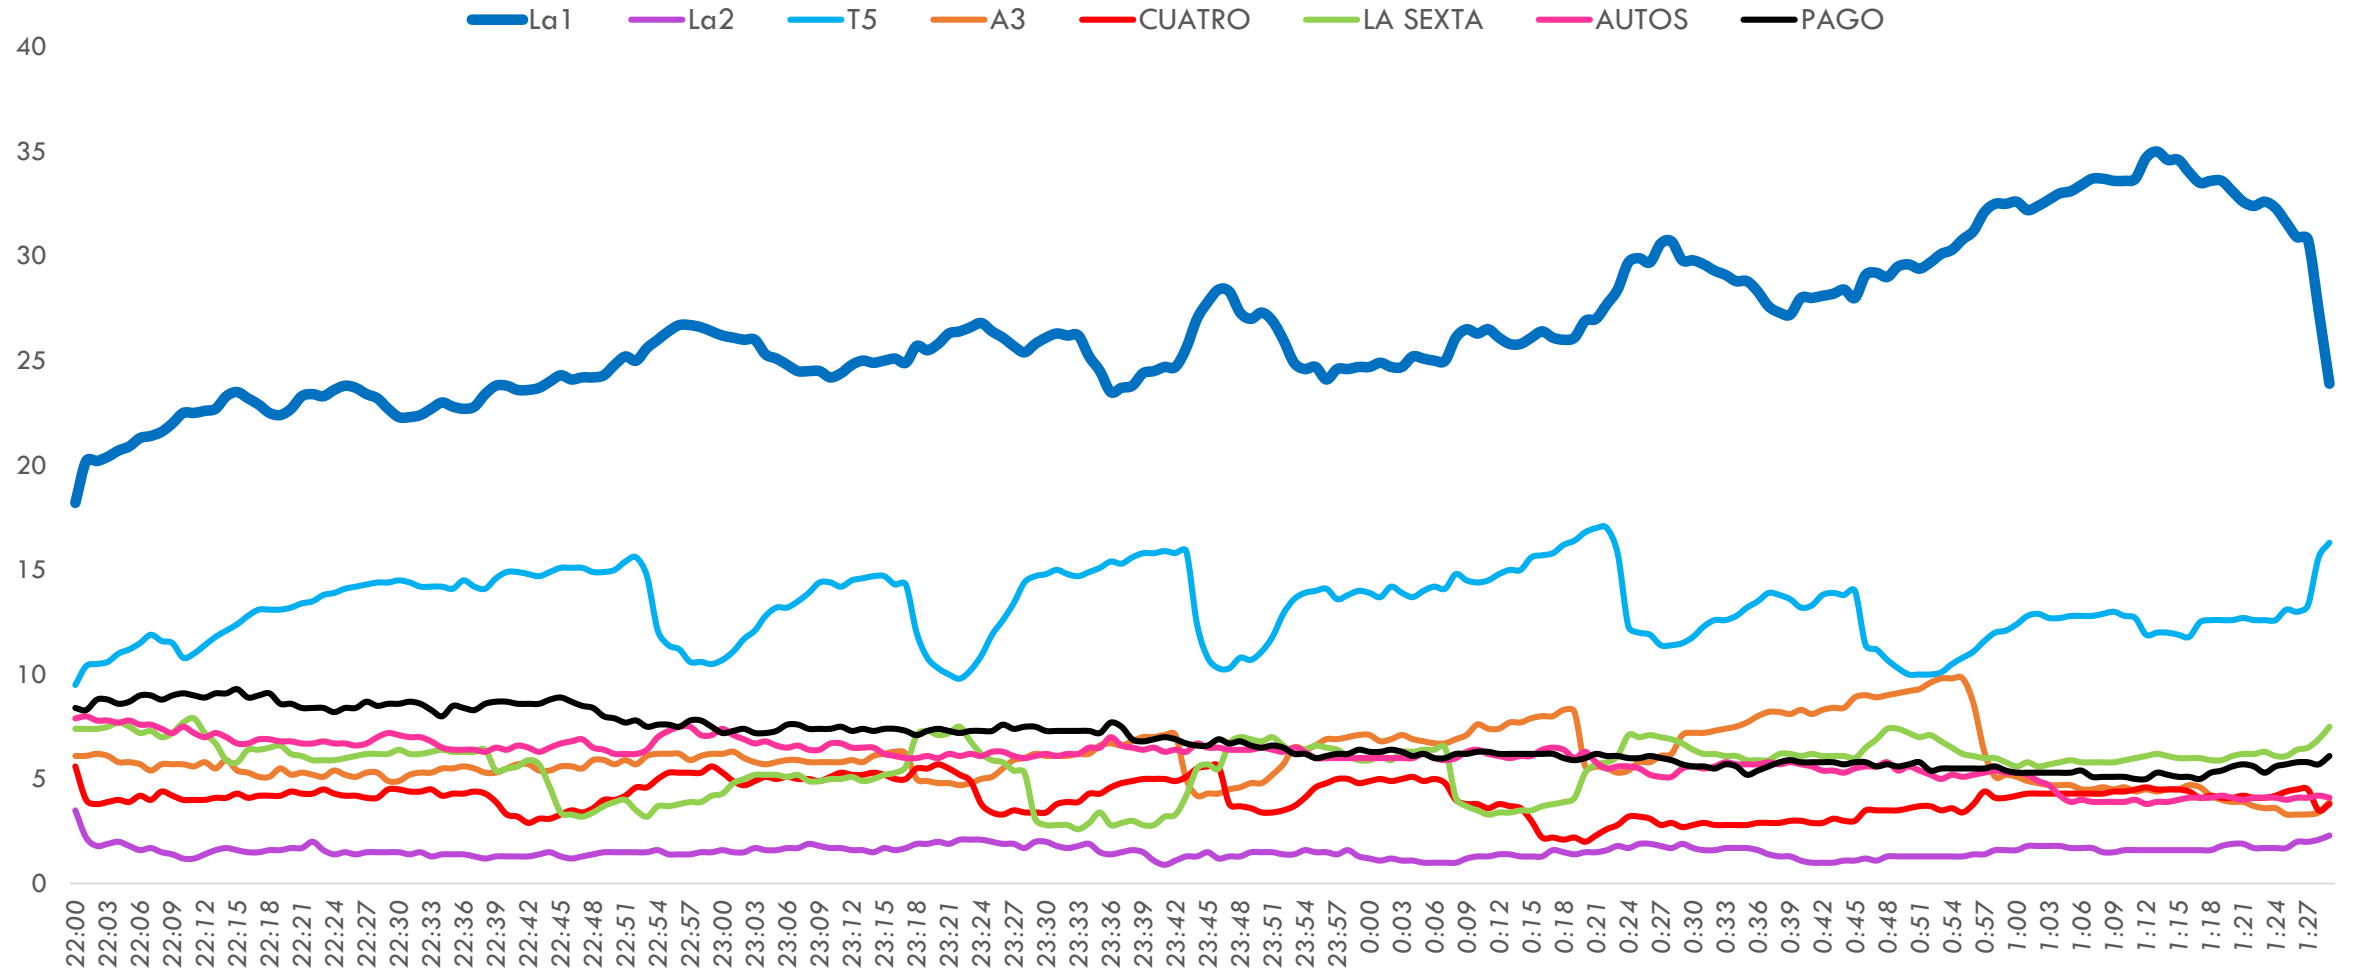

MINUTO A MINUTO COMPETENCIA

DOS30'

'LOS GOYA' 2020

TOP 10 EMISIONES 25 ENERO

DOS30'

'LOS GOYA' 2020

	TÍTULO/DESCRIPCIÓN	CADENA	INICIO	FIN	DURACIÓN	CUOTA%	AM(000)
1	LOS GOYA	La1	21:59:54	25:30:17	210:23:00	26	3598
2	TELED. FIN SEMANA 2	La1	21:06:49	21:56:39	0049:50	16	2390
3	TELEDIARIO FIN DE SEMANA 2 4:00	La1	21:00:10	21:06:49	0006:39	16.2	2307
4	DEPORTES	A3	15:34:32	15:42:36	0008:04	16	2152
5	ANTENA 3 NOTICIAS 1 FIN DE SEMANA	A3	15:06:16	15:33:48	0027:32	15.9	2070
6	EL TIEMPO 1	La1	15:54:08	16:00:25	0006:17	15.2	2063
7	TELED. FIN SEMANA 1	La1	15:08:23	16:00:30	0052:07	15	1993
8	INFORMATIVOS T5 21:00	T5	20:59:42	21:43:00	0043:18	12.9	1891
9	INFORMATIVOS T5 15:00	T5	15:03:56	15:42:00	0038:04	14.1	1844
10	DEPORTES 15:00	T5	15:42:00	15:47:33	0005:33	12.7	1717