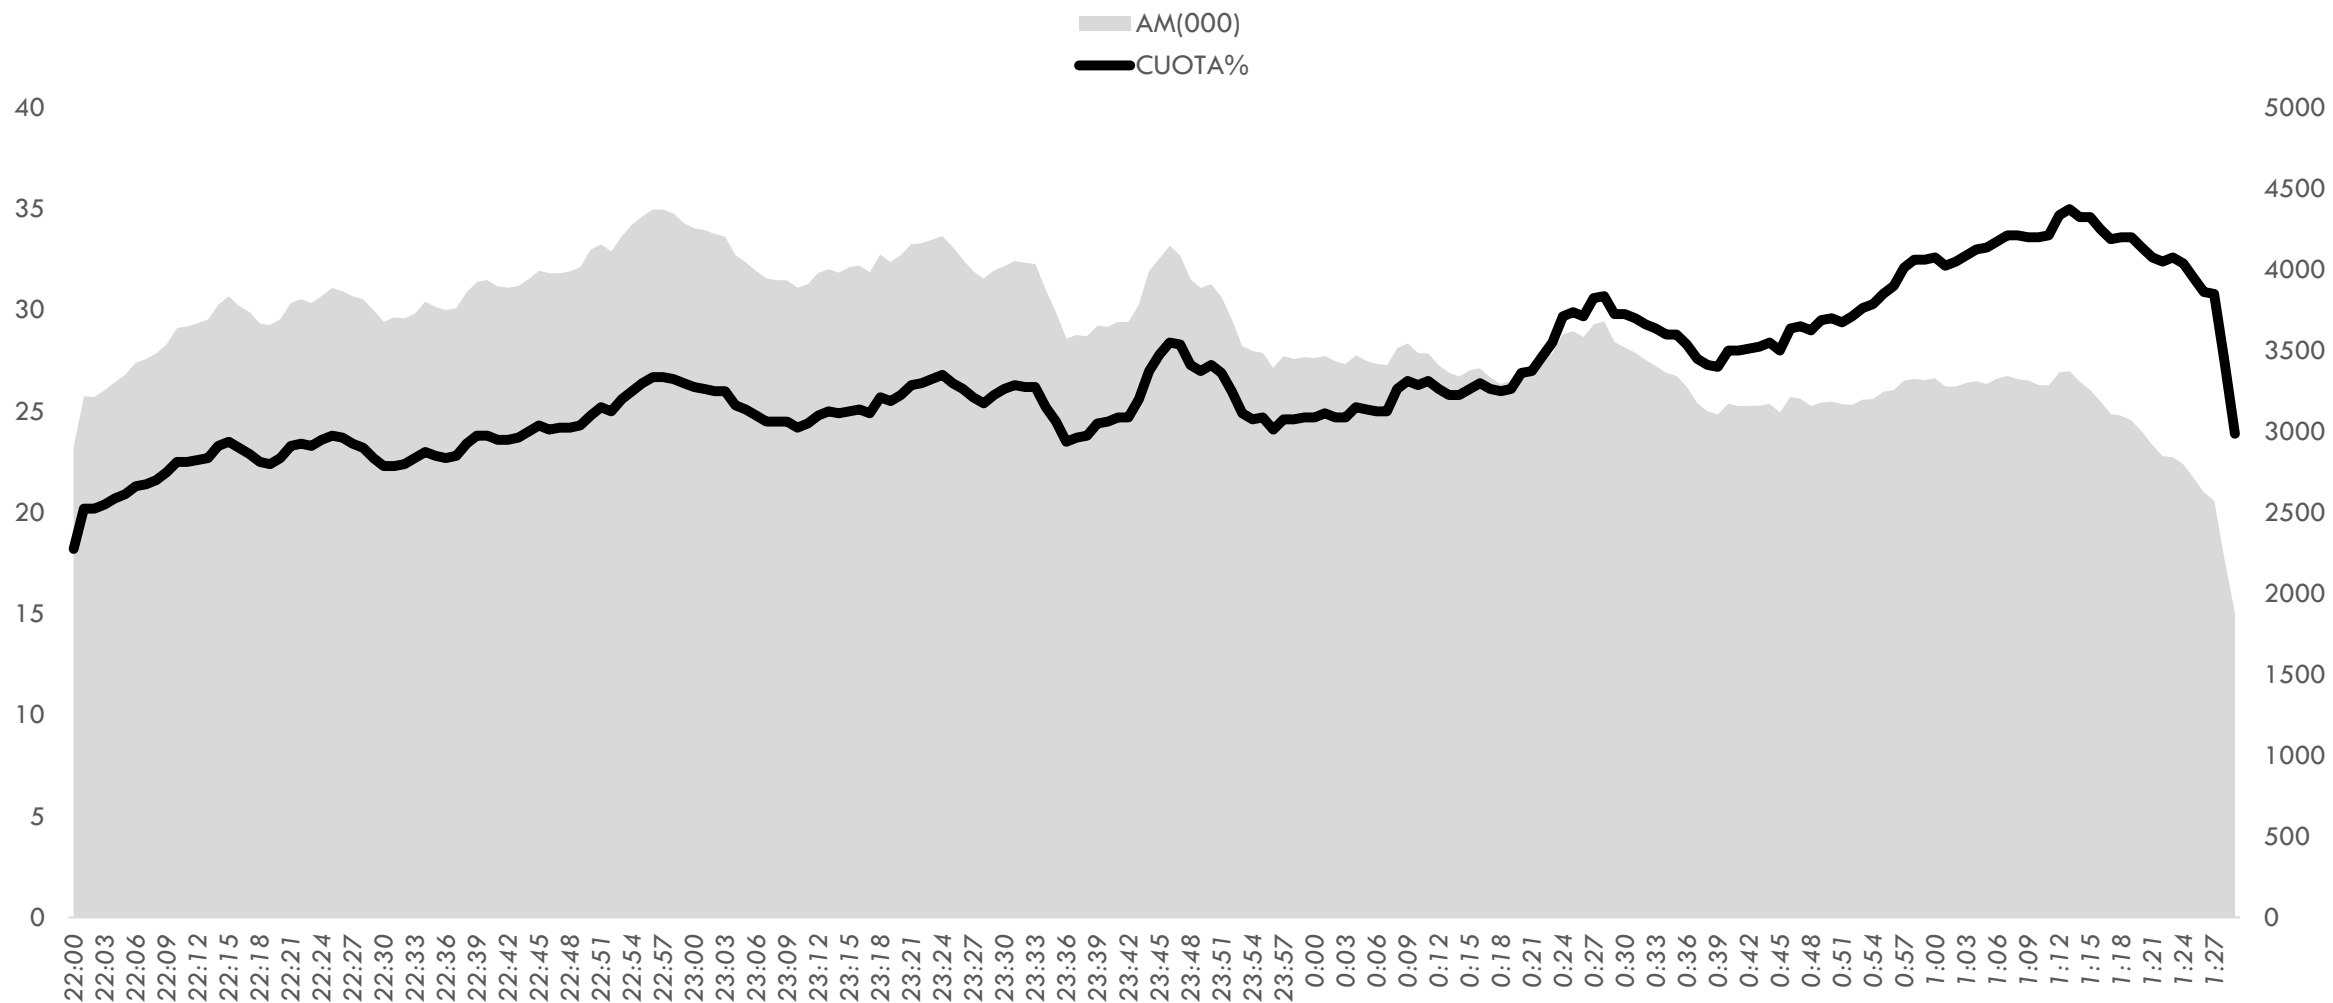

MINUTO A MINUTO

'LOS GOYA' 2020

DOS30'

PERFIL DEL ESPECTADOR

'LOS GOYA' 2020

DOS30'

Targets	La1	La2	T5	A3	CUATRO	LA SEXTA	AUT	MEGA	NEOX	NOVA	ATRESERIES	FDF	ENERGY	DIVINITY	BEMADIV	CLAN	DISNEY	BOING	TRECE	PARAMOUNT	DKISS	DMAX	TEN	GOL	R-MADRID	TDP	24H	PAGO
Ind. 4+	26	1.5	13.2	6	4.2	5.6	6.2	1.3	1.3	1.8	1.4	3.1	2.4	0.9	0.5	1.3	0.6	0.9	2.3	2.7	0.9	1	0.4	1.6	0.2	0.4	0.3	7.1
HOMBRES	22.6	2	8.5	6.5	5.2	6.9	5.9	1.3	1.5	1.1	1.2	3.7	1.9	0.8	0.6	1.1	0.4	0.9	3.1	3.7	0.8	1.5	0.3	2.4	0.3	0.6	0.3	8.6
MUJERES	28.9	1.2	17.2	5.6	3.3	4.5	6.4	1.2	1.1	2.3	1.6	2.6	2.8	1	0.3	1.5	0.8	0.8	1.7	1.8	1	0.5	0.6	0.9	0.2	0.2	0.2	5.8
IND. 4-12	18.4	0.7	7.7	4.7	3.2	2.1	1.4	1.7	1	0.6	0.7	4.5	1.3	1.4	0.2	12.2	4.3	7.6	1.4	1.9	0.7	0.9	0	1.6	0.2	0.1	0	7.3
IND. 13-24	28.9	0.9	9.2	9.5	2.3	2.4	4.2	1.6	1.4	0.7	0.4	11	2.4	1.4	1	1.1	2.1	1.3	1.3	1.7	0.3	0.9	0.1	0.7	0.1	0.2	0.2	6.4
IND. 25-44	24.9	1.7	12	5.7	4.7	4	3.6	2.2	2.1	1.3	0.7	5	2.3	1.4	0.5	1.6	0.6	1.3	0.9	2.9	1.4	1.4	0.1	1.7	0.2	0.2	0.2	8.5
IND. 45-64	25.3	1.7	11.4	7.4	5.4	5.3	5.1	1.2	1.5	2	1.9	2.7	2.9	0.8	0.5	0.6	0.3	0.4	2.5	3.4	0.8	1.2	0.8	1.3	0.1	0.4	0.3	8
IND. 65+	28.4	1.5	17.8	4.1	2.6	8	10.3	0.6	0.5	2.1	1.5	0.9	1.9	0.5	0.3	0.6	0.2	0.2	3.4	1.9	0.8	0.5	0.3	2.1	0.5	0.5	0.3	5.2
IA+IB	34.8	1.5	9.2	5.2	3.5	5.4	6.2	0.7	0.7	1.3	1.1	1.8	3	0.8	0.5	1	0.6	0.6	1.4	2.2	0.8	1.1	0.3	1.1	0.2	0.3	0.3	8.8
IC+ID	23.3	1.6	14.3	6.4	3.4	6	6.3	1.6	1	1.6	1.5	3.9	1.7	1	0.4	1.6	0.6	1.1	2.4	2.6	0.9	0.8	0.6	1.9	0.2	0.4	0.3	7.1
IE	20.6	1.5	16	6.3	5.8	5.2	6	1.3	2.3	2.5	1.6	3.3	2.7	0.8	0.4	1.3	0.7	0.8	3.3	3.3	1	1.1	0.4	1.8	0.4	0.4	0.2	5.2
HABITAT <10M	21.1	2.2	11.2	6.1	5.1	6.3	7	1.5	1.1	2.6	1.3	4.6	2.6	1	0.7	1.3	0.7	1	2.5	3.2	0.7	1.7	0.6	1.3	0.3	0.4	0.2	5.2
HABITAT 10-50M	22.6	1.5	14.8	7.5	4.4	4.9	6.5	1.4	1.9	2.6	1	2.8	1.7	0.7	0.5	2	0.6	0.7	2	2.8	1	1	0.5	1.8	0.2	0.3	0.3	7.4
HABITAT 50-200M	28.4	1.4	13	6.6	3.7	6.6	5.8	1.5	1	0.8	2	2.7	2.5	1.3	0.3	1.1	0.6	1.3	1.7	2.6	0.9	0.8	0.1	1.5	0.2	0.5	0.3	5.4
HABITAT >200M	30.6	1.2	13.3	4.2	3.6	4.9	5.8	0.8	1.2	1.2	1.4	2.6	2.7	0.7	0.4	1	0.5	0.5	3	2.2	1	0.6	0.5	1.7	0.2	0.3	0.3	9.5
T.COMERCIAL	28.9	1.5	11.4	6.3	4.3	4.8	4.1	1.7	1	0.9	1.5	3.4	2.2	1.1	0.4	1.1	0.5	0.8	1.5	3.1	0.9	0.8	0.3	1.6	0.2	0.4	0.3	9.2