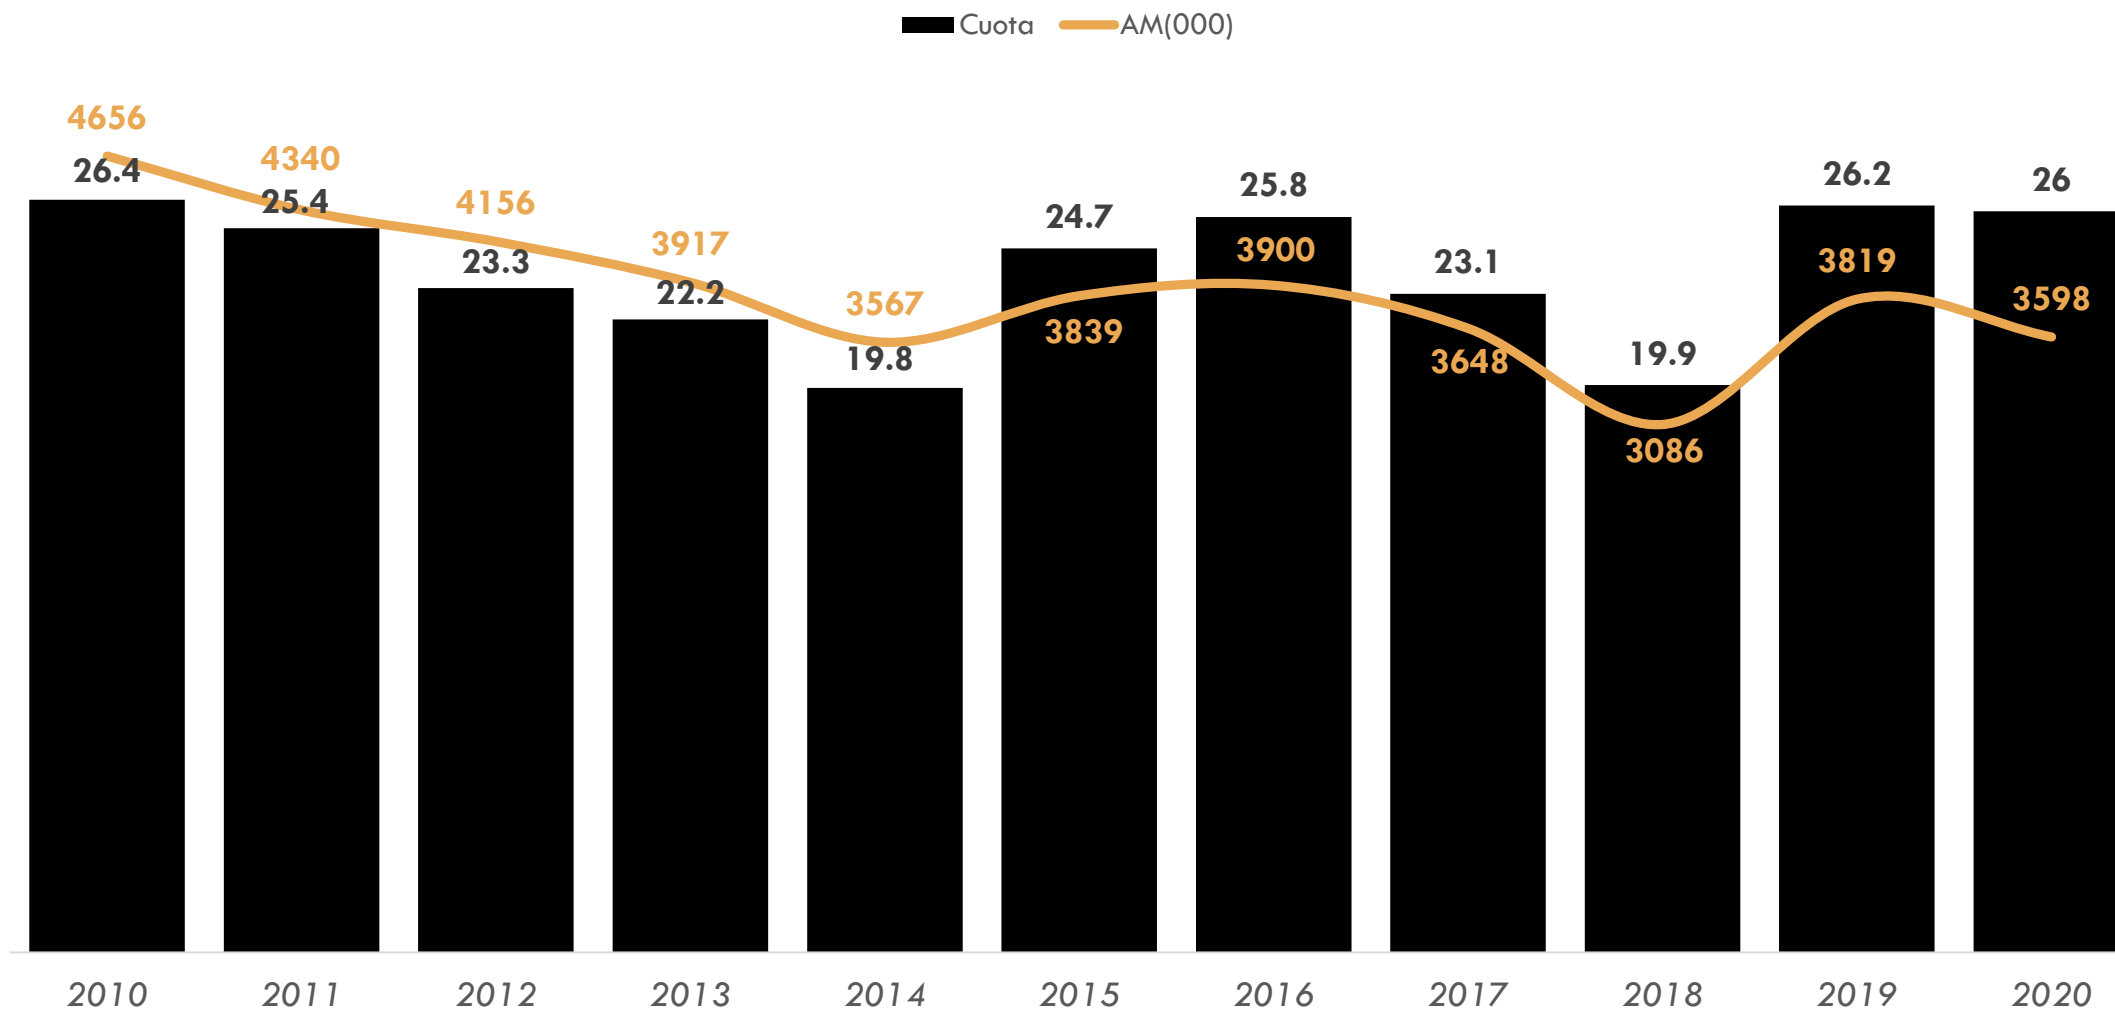

PREMIOS
GOYA®
34
EDICIÓN

AUDIENCIAS 'LOS GOYA'
2020

HITOS DE AUDIENCIAS DESDE 2010

DOS30'

'LOS GOYA'

HISTÓRICO DE AUDIENCIAS

'LOS GOYA'

DOS30'

MINUTO A MINUTO COMPETENCIA

DOS30'

'LOS GOYA' 2020

TOP 10 EMISIONES 25 ENERO

DOS30'

'LOS GOYA' 2020

	TÍTULO/DESCRIPCIÓN	CADENA	INICIO	FIN	DURACIÓN	CUOTA%	AM(000)
1	LOS GOYA	La1	21:59:54	25:30:17	210:23:00	26	3598
2	TELED. FIN SEMANA 2	La1	21:06:49	21:56:39	0049:50	16	2390
3	TELEDIARIO FIN DE SEMANA 2 4:00	La1	21:00:10	21:06:49	0006:39	16.2	2307
4	DEPORTES	A3	15:34:32	15:42:36	0008:04	16	2152
5	ANTENA 3 NOTICIAS 1 FIN DE SEMANA	A3	15:06:16	15:33:48	0027:32	15.9	2070
6	EL TIEMPO 1	La1	15:54:08	16:00:25	0006:17	15.2	2063
7	TELED. FIN SEMANA 1	La1	15:08:23	16:00:30	0052:07	15	1993
8	INFORMATIVOS T5 21:00	T5	20:59:42	21:43:00	0043:18	12.9	1891
9	INFORMATIVOS T5 15:00	T5	15:03:56	15:42:00	0038:04	14.1	1844
10	DEPORTES 15:00	T5	15:42:00	15:47:33	0005:33	12.7	1717