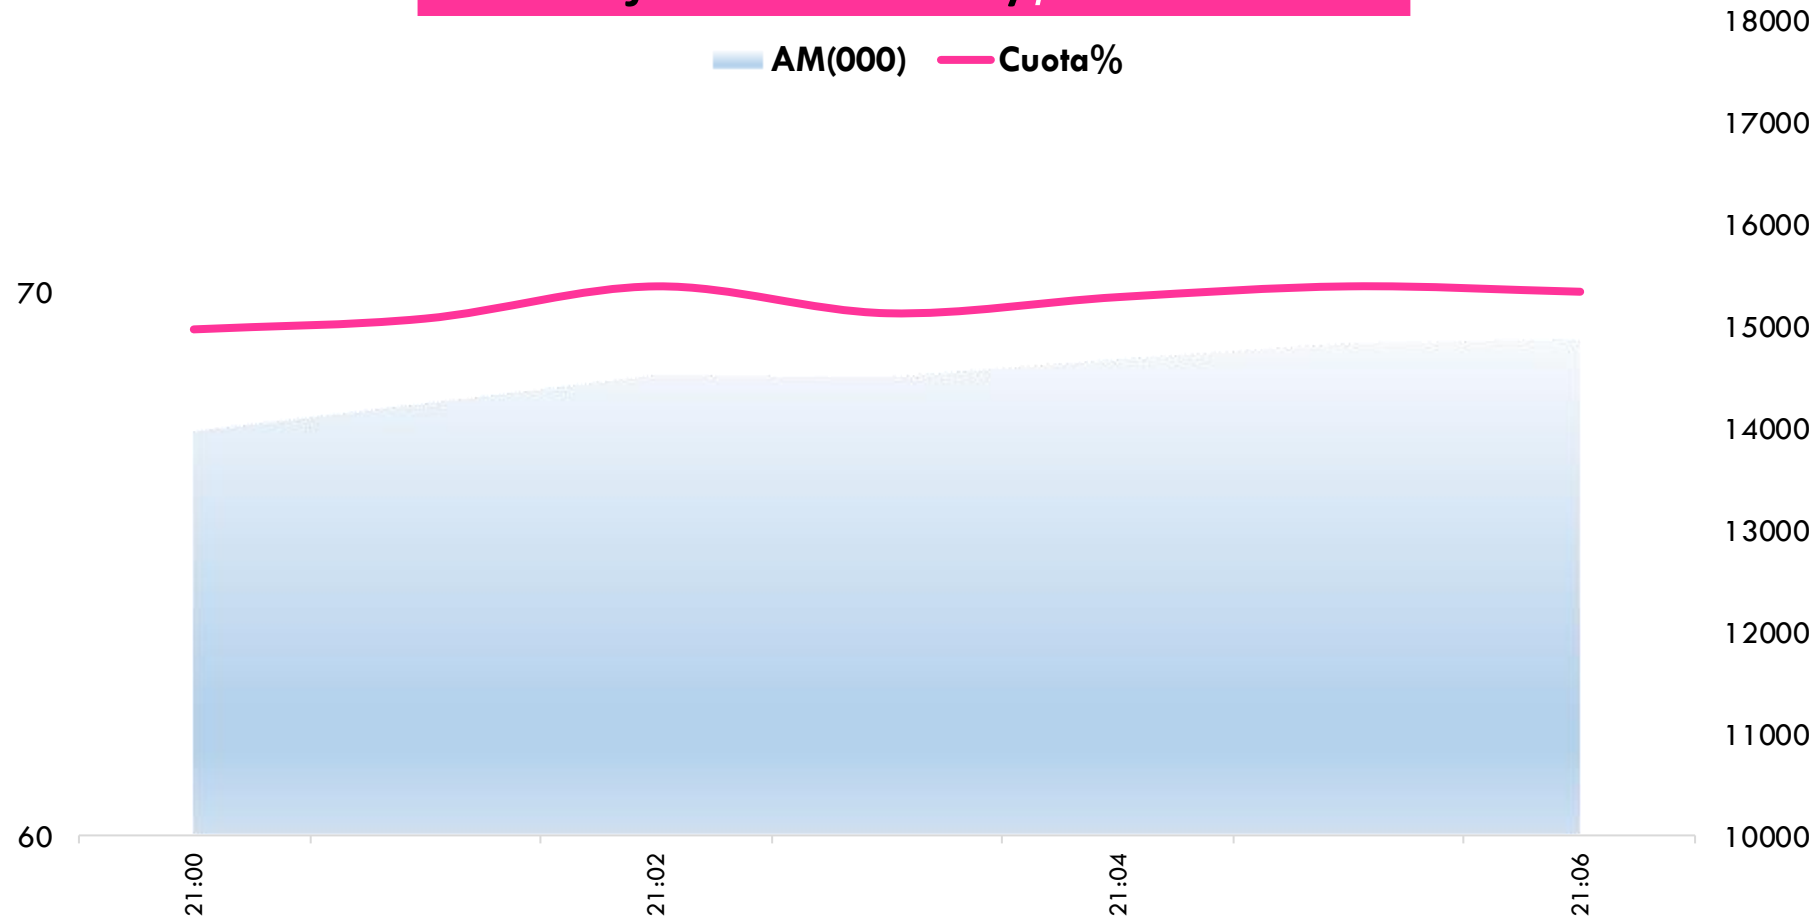

PERFIL (Y PLUSVALÍAS) DEL PROGRAMA:

ORDENADAS POR SU RESULTADO: LA1, T5, A3, LA SEXTA, TV3, 24H, TRECE, CSUR, TELEMADRID, TVG, 3/24, CMM, TPA, ARAGÓN TV, IB3, LAOTRA, À PUNT, TVCAN, LA7 TV, REAL MADRID, TV MEDITERRANEO, CSUR- AND, LA7.

Targets	Cuota%	AM(000)	AA(000)	FidM%	ACad%	AcepFr%	Perfil%
Ind. 4+	69.9	15168	16392	92.5	1.3	121.6	100
HOMBRES	69.6	6990	7628	91.6	1.4	127.9	46.1
MUJERES	70.1	8178	8760	93.4	1.2	116.7	53.9
NIÑOS (4-12)	49.5	568	572	99.2	1.7	143.8	3.7
JÓVENES (13-24)	62.7	882	978	89.9	1.5	130	5.8
ADULTOS JÓVENES (25-44)	67.1	3156	3355	94.1	1.4	128.3	20.8
ADULTOS (45-64)	68.6	5427	6075	89.4	1.2	121	35.8
MAYORES 65	78.3	5137	5410	94.9	1.2	116.6	33.9
CLASE ALTA	73	4880	5477	89.1	1.4	123.5	32.2
CLASE MEDIA	69.5	6119	6623	92.3	1.3	124.1	40.3
CLASE BAJA	67	4171	4292	97.2	1.2	115.8	27.5
TARGET COMERCIAL	70.7	5110	5700	89.6	1.4	128.1	33.7

MINUTO A MINUTO:

ORDENADAS POR SU RESULTADO: LA1, T5, A3, LA SEXTA, TV3, 24H, TRECE, CSUR, TELEMADRID, TVG, 3/24, CMM, TPA, ARAGÓN TV, IB3, LAOTRA, À PUNT, TVCAN, LA7 TV, REAL MADRID, TV MEDITERRANEO, CSUR- AND, LA7.

Mensaje S.M. El Rey/ 18 Marzo 2020