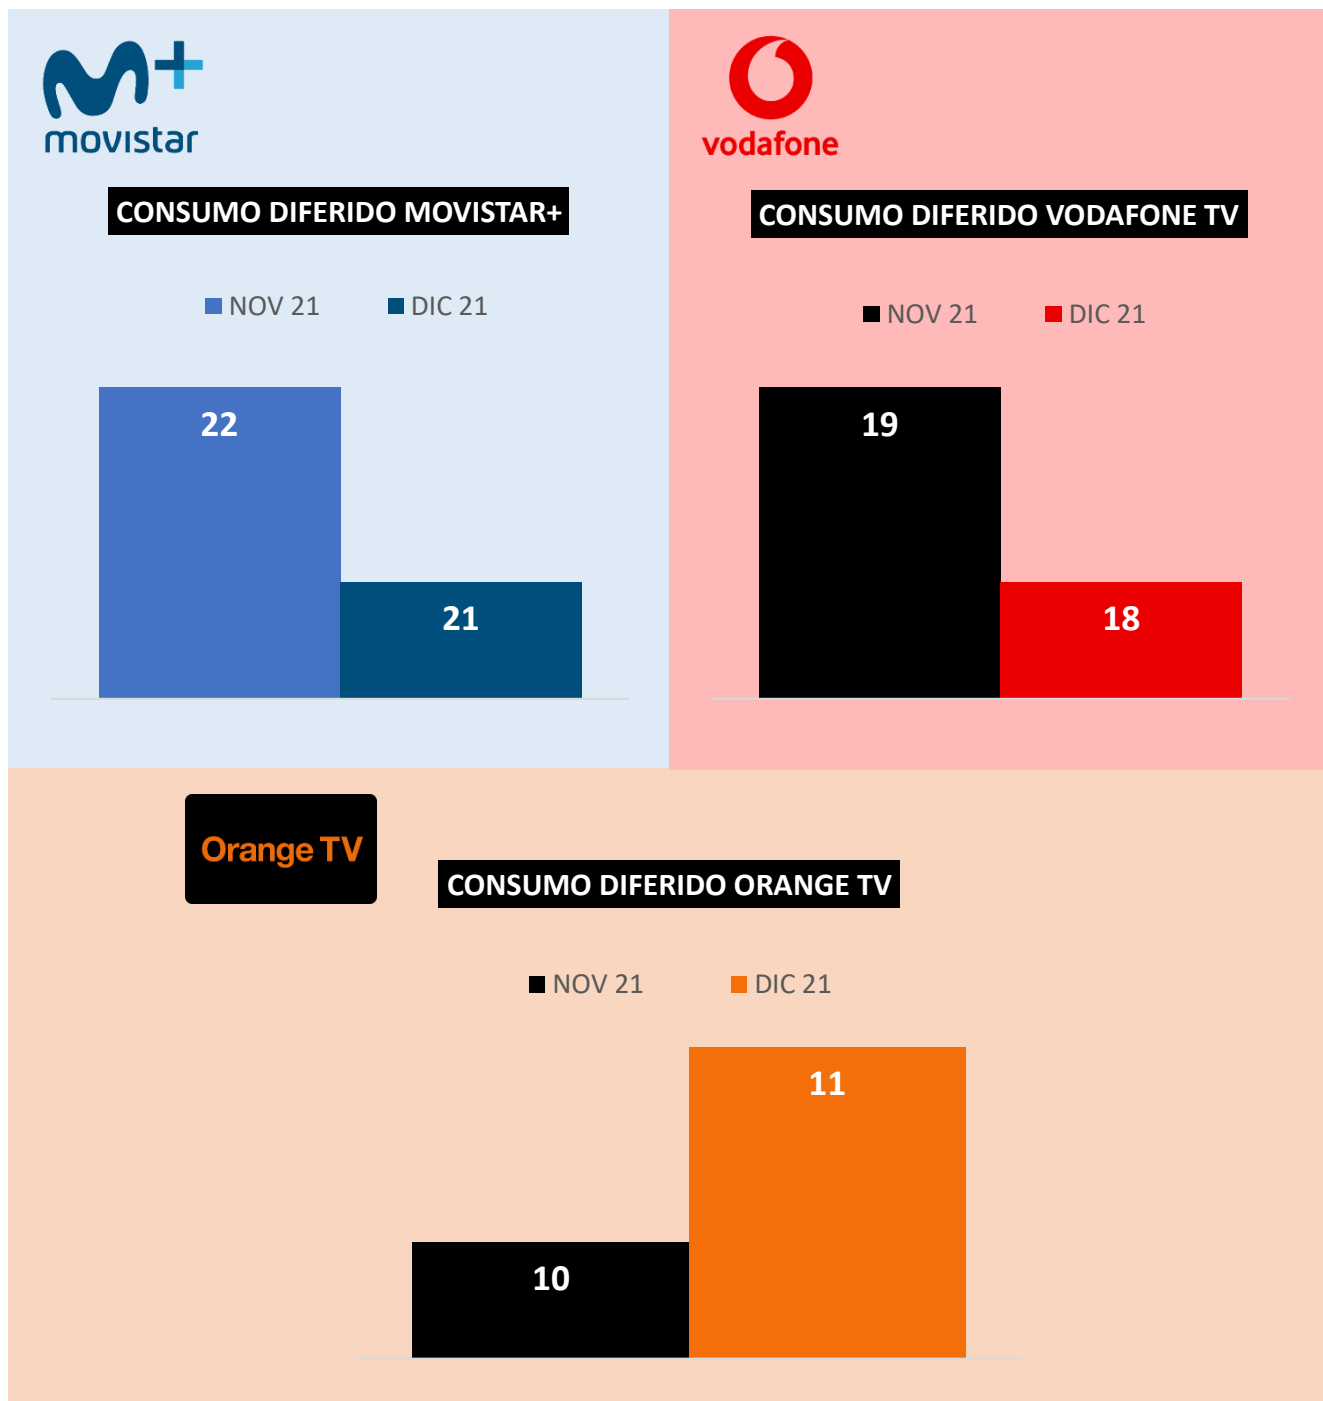

- El período de análisis mensual de la audiencia en diferido comprende del 01/12/2021 al 07/01/2022.
- Ind4+ con invitados + 2as residencias en Total España.

'El debate de las tentaciones' es lo más visto en diferido de Cuatro en el mes de diciembre. El programa emitido el lunes 6 registra 140.000 espectadores llegando a superar el millón de espectadores en lineal + diferido.

Destaca 'Cuarto Milenio' que firma su emisión más vista del mes el domingo 26 sumando 109.000 espectadores en diferido. Supone un crecimiento del 12% respecto al lineal.

RK	TÍTULO / DESCRIPCIÓN	LINEAL					LINEAL + DIFERIDO
		FECHA	DÍA	INICIO	DURACIÓN	AM (000)	AM (000)
1	EL DEBATE DE LAS TENTACIONES	06/12/2021	Lunes	22:54:09	162:26:00	140	1082
2	EL DEBATE DE LAS TENTACIONES	20/12/2021	Lunes	22:56:44	162:16:00	118	877
3	EL DEBATE DE LAS TENTACIONES	27/12/2021	Lunes	22:55:47	164:09:00	116	895
4	EL DEBATE DE LAS TENTACIONES	13/12/2021	Lunes	22:57:52	161:18:00	111	1167
5	CUARTO MILENIO	26/12/2021	Domingo	21:30:23	152:42:00	109	920
6	CUARTO MILENIO	19/12/2021	Domingo	21:32:13	155:55:00	93	1106
7	CUARTO MILENIO	12/12/2021	Domingo	21:29:04	162:05:00	91	931
8	CUARTO MILENIO	05/12/2021	Domingo	21:29:42	151:31:00	78	813
9	EL BLOCKBUSTER / EL LIBRO DE LA SELVA (THE JUNGLE BOOK)	18/12/2021	Sábado	22:09:23	112:47:00	77	1113
10	HORIZONTE	30/12/2021	Jueves	22:56:48	153:36:00	65	812

El último programa de **'Late Motiv'** arrasa en #0 con 184.000 espectadores en diferido. 329.000 espectadores vieron el programa en lineal+diferido.

La ficción internacional destaca en el pago con la película **"Nadie"** en Movistar Estrenos 2 y las series **'New Amsterdam'** y **'9-1-1'** en FOX.

CONSUMO POR HÁBITATS

■ NOV 21 ■ DIC 21

CONSUMO EN DIFERIDO POR SISTEMAS DE DISTRIBUCIÓN

AUDIENCIAS DICIEMBRE 2021

DOS30'

Solo crece el consumo en diferido en Orange respecto al mes de noviembre. Movistar+ es la plataforma con mayor consumo en diferido del mes de diciembre con 21' de media al día.