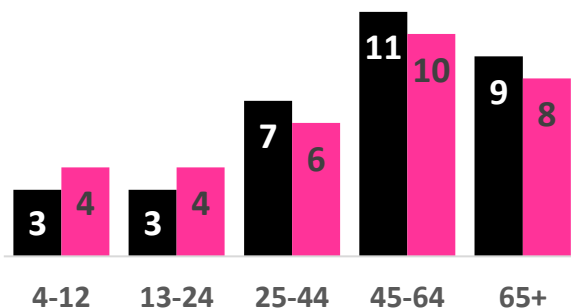

DOS30'

CONSUMO DE TELEVISIÓN EN DIFERIDO INDIVIDUOS 4+

CONSUMO POR SEXOS

■ NOV 21 ■ DIC 21

CONSUMO POR EDADES

■ NOV 21 ■ DIC 21

CONSUMO SOCIOECONÓMICO

■ NOV 21 ■ DIC 21

CONSUMO POR HÁBITATS

■ NOV 21 ■ DIC 21

CONSUMO EN DIFERIDO POR SISTEMAS DE DISTRIBUCIÓN

AUDIENCIAS DICIEMBRE 2021

DOS30'

Solo crece el consumo en diferido en Orange respecto al mes de noviembre. Movistar+ es la plataforma con mayor consumo en diferido del mes de diciembre con 21' de media al día.