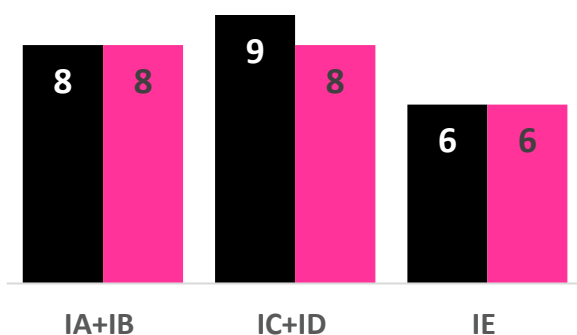

DOS30'

CONSUMO DE TELEVISIÓN EN DIFERIDO INDIVIDUOS 4+

CONSUMO POR SEXOS

■ NOV 21 ■ DIC 21

CONSUMO POR EDADES

■ NOV 21 ■ DIC 21

CONSUMO SOCIOECONÓMICO

■ NOV 21 ■ DIC 21

CONSUMO POR HÁBITATS

■ NOV 21 ■ DIC 21

CONSUMO EN DIFERIDO POR SISTEMAS DE DISTRIBUCIÓN

AUDIENCIAS DICIEMBRE 2021

DOS30'

Solo crece el consumo en diferido en Orange respecto al mes de noviembre. Movistar+ es la plataforma con mayor consumo en diferido del mes de diciembre con 21' de media al día.