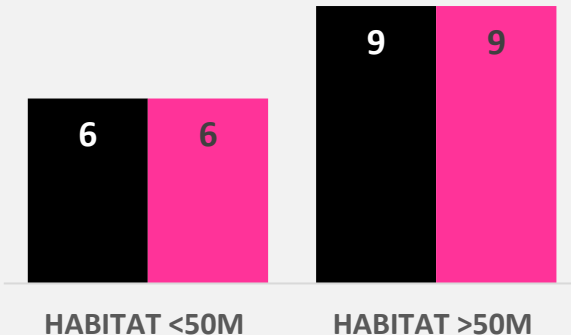

DOS30'

CONSUMO DE TELEVISIÓN EN DIFERIDO INDIVIDUOS 4+

CONSUMO POR SEXOS

■ NOV 21 ■ DIC 21

CONSUMO POR EDADES

■ NOV 21 ■ DIC 21

CONSUMO SOCIOECONÓMICO

■ NOV 21 ■ DIC 21

CONSUMO POR HÁBITATS

■ NOV 21 ■ DIC 21

CONSUMO EN DIFERIDO POR SISTEMAS DE DISTRIBUCIÓN

AUDIENCIAS DICIEMBRE 2021

DOS30'

Solo crece el consumo en diferido en Orange respecto al mes de noviembre. Movistar+ es la plataforma con mayor consumo en diferido del mes de diciembre con 21' de media al día.