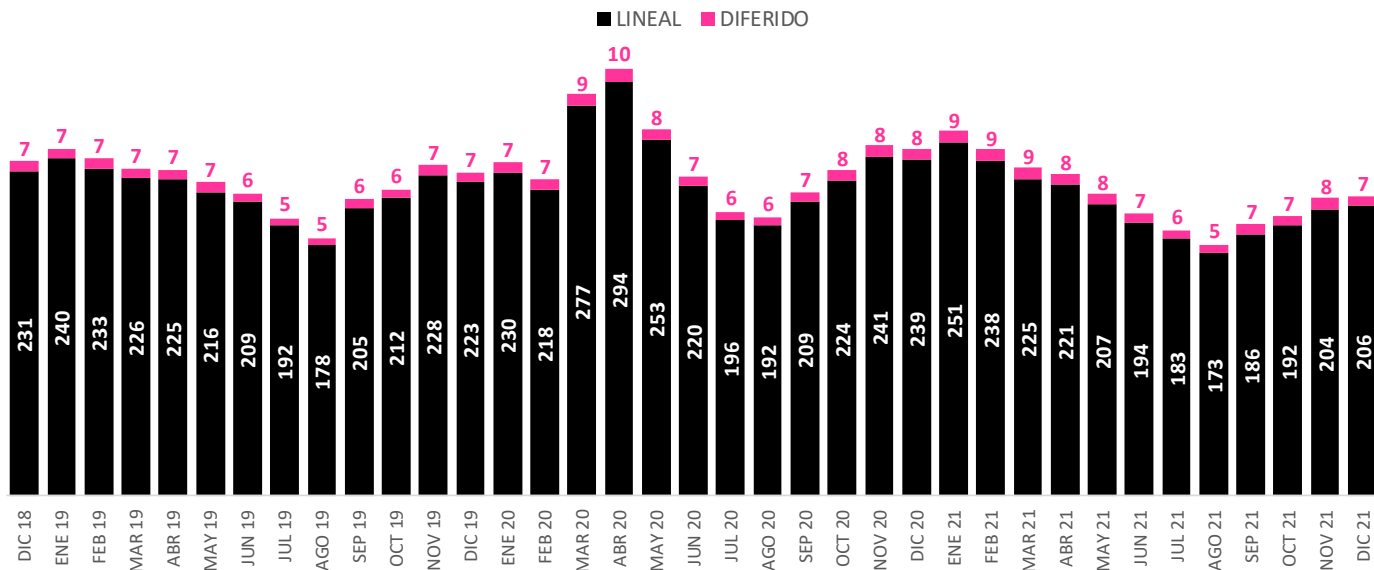

CONSUMO EN DIFERIDO

AUDIENCIAS DICIEMBRE 2021

DOS30'

CONSUMO DE TELEVISIÓN EN DIFERIDO INDIVIDUOS 4+