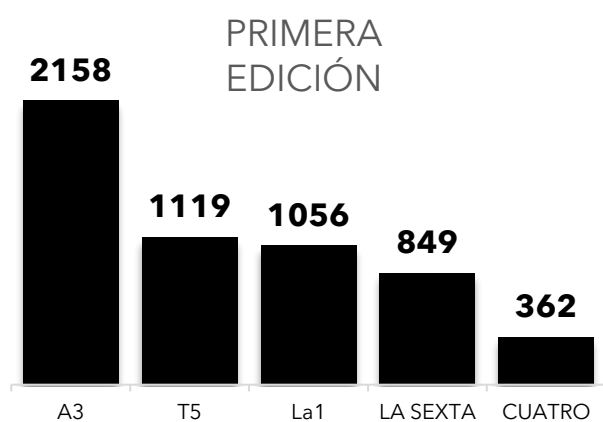

FRANJAS	SHARE%	LÍDER
MAÑANA	12.5	
SOBREMESA	17.5	
TARDE	12.0	
PRIME TIME	14.0	
LATE NIGHT	12.9	

DÍAS	SHARE%	LÍDER
LUNES	14.1	
MARTES	13.9	
MIÉRCOLES	14.5	
JUEVES	13.9	
VIERNES	16.0	
SÁBADOS	11.6	
DOMINGOS	10.9	

QUIÉN LIDERA POR ÁMBITOS

AUDIENCIAS ABRIL 2024

Antena 3 es la cadena dominante por territorios, logrando el liderato en 12 de las 17 que conforman el mapa. **La1** es la cadena más vista en La Rioja y Navarra mientras **T5** domina Asturias y Euskadi. En Canarias empatan A3 y Telecinco con un 13.7%. **TV3** es líder en Cataluña con un 13.8% de share.

INFORMATIVOS + VISTOS

AUDIENCIAS ABRIL 2024

ANTENA 3 NOTICIAS SERVICIOS INFORMATIVOS LÍDERES

TITULO/DESCRIPCIÓN	CADENA	EMISIONES	SHARE %	AM(000)
ANTENA 3 NOTICIAS		60	18.6	1933
INFORMATIVOS T5		60	10.8	1112
TELEDIARIO		59	10.3	1088
LA SEXTA NOTICIAS		59	8	682
NOTICIAS CUATRO		60	4.8	379

AUDIENCIA MEDIA (000) POR EDICIÓN

LUNES A VIERNES

SABADO Y DOMINGO

INFORMATIVOS + VISTOS

AUDIENCIAS ABRIL 2024

ANTENA 3 NOTICIAS 2 PROGRAMA INFORMATIVO LÍDER

TITULO/DESCRIPCIÓN	CADENA	EMISIONES	SHARE %	AM(000)
ANTENA 3 NOTICIAS 1		22	22.6	2158
ANTENA 3 NOTICIAS 2		22	17.9	2026
ANTENA 3 NOTICIAS 1 FIN DE SEMANA		8	20	1856
ANTENA 3 NOTICIAS 2 FIN DE SEMANA		8	12	1336
TELED. FIN SEMANA 2		8	10.2	1160
INFORMATIVOS T5 21:00		22	10.1	1143
TELEDIARIO 2		21	9.7	1142
INFORMATIVOS T5 21:00 FIN DE SEMANA		8	10.4	1137
INFORMATIVOS T5 15:00		22	11.7	1119
TELEDIARIO 1		22	10.9	1056
INFORMATIVOS T5 15:00 FIN DE SEMANA		8	10.7	1002
TELED. FIN SEMANA 1		8	10.3	975
LA SEXTA NOTICIAS 14H		22	9.5	849
LA SEXTA NOTICIAS 20H		22	7.5	641
LA SEXTA NOTICIAS 20H FIN DE SEMANA		7	6.6	589
LA SEXTA NOTICIAS 14H FIN DE SEMANA		8	8	574
NOTICIAS CUATRO 2 FIN DE SEMANA		8	5.2	475
NOTICIAS CUATRO 1 FIN DE SEMANA		8	6.4	447
NOTICIAS CUATRO 1		22	5.1	362
NOTICIAS CUATRO 2		22	3.9	331