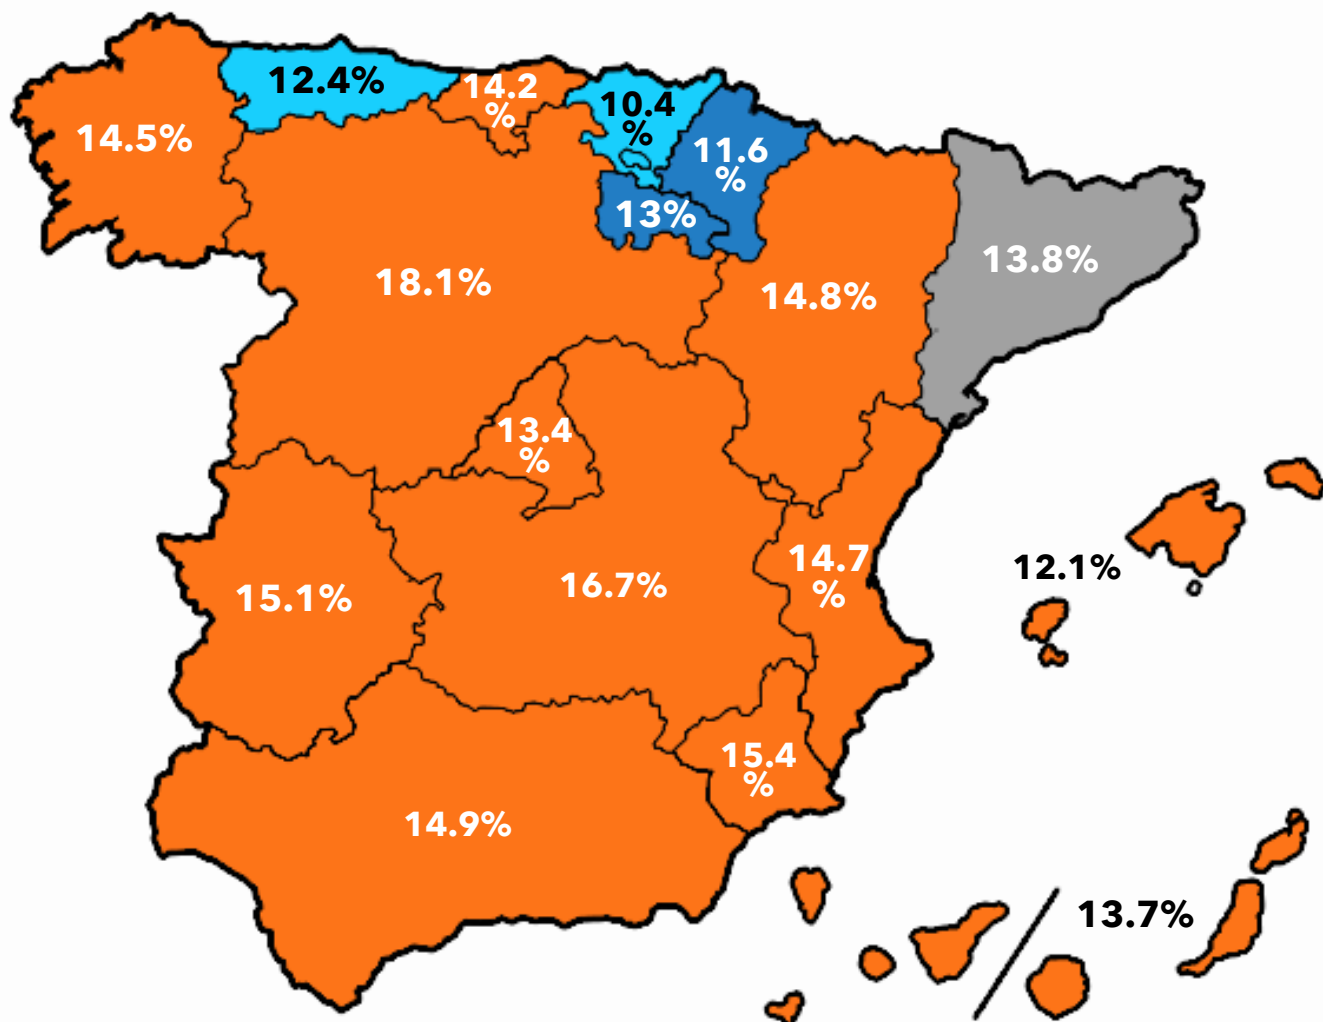

QUIÉN LIDERA POR FRANJAS Y DÍAS

AUDIENCIAS ABRIL 2024

Antena 3 lidera las franjas de **mañana** (12.5%), la **sobremesa** (17.5%), la **tarde** (12%) y el **prime time** (14%). Telecinco mantiene su dominio en la franja de **late night** con un 12.9% de share.

Por días de la semana, **Antena 3 lidera de lunes a sábado** y **Telecinco** se lleva los domingos.

LIDERAZGOS POR FRANJAS Y DÍAS

CADENA LÍDER POR CUOTA %. TTV. ESPAÑA. LINEAL. IND. 4+(INV) + 2AS RESIDENCIAS

FRANJAS	SHARE%	LÍDER
MAÑANA	12.5	
SOBREMESA	17.5	
TARDE	12.0	
PRIME TIME	14.0	
LATE NIGHT	12.9	

DÍAS	SHARE%	LÍDER
LUNES	14.1	
MARTES	13.9	
MIÉRCOLES	14.5	
JUEVES	13.9	
VIERNES	16.0	
SÁBADOS	11.6	
DOMINGOS	10.9	

QUIÉN LIDERA POR ÁMBITOS

AUDIENCIAS ABRIL 2024

Antena 3 es la cadena dominante por territorios, logrando el liderato en 12 de las 17 que conforman el mapa. **La1** es la cadena más vista en La Rioja y Navarra mientras **T5** domina Asturias y Euskadi. En Canarias empatan A3 y Telecinco con un 13.7%. **TV3** es líder en Cataluña con un 13.8% de share.