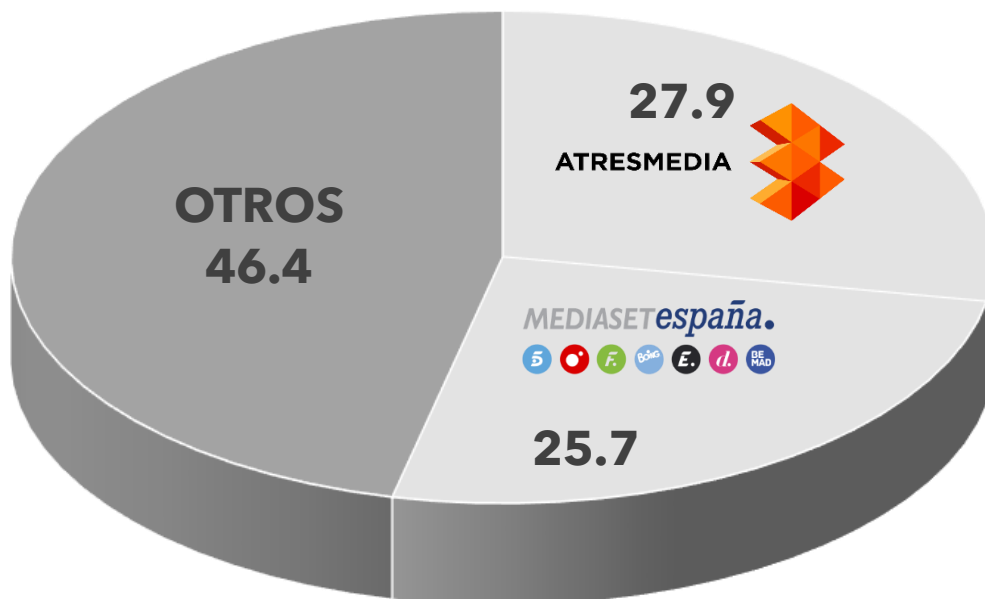

QUIÉN LIDERA POR GRUPOS

AUDIENCIAS ABRIL 2024

RANKING POR GRUPOS AUDIOVISUALES

RANKING DE GRUPOS POR CUOTA %. TTV. ESPAÑA. LINEAL. TSD. IND. 4+(INV) + 2AS RESIDENCIAS

CADENAS	ABR 24	DIF. MAR 24
	27.9	1.4
	25.7	-0.4
	14.2	0
	8	-0.1
	2.8	0.1
	2.1	-0.1

REPARTO POR GRUPOS AUDIOVISUALES

CUOTA%. TTV. ESPAÑA. LINEAL. TSD. IND4.(INV) + 2AS RESIDENCIAS

LOS 2 GRUPOS SUMAN 53.6% DE SHARE

QUÉ CADENA LIDERA POR TARGETS

AUDIENCIAS ABRIL 2024

En el mes de abril, **Antena 3** es la cadena preferida tanto por los hombres (10.9%) como por las mujeres (15.5%). La principal cadena de Atresmedia lidera en mayores de 45 años y en los targets más jóvenes.

Telecinco es líder del mes de abril en espectadores de 25 a 44 años y se lleva la primera posición en Target Comercial con un 11.3% de share.

LIDERAZGOS POR TARGETS

CADENA LÍDER POR CUOTA %. TTV. ESPAÑA. LINEAL. TSD. IND. 4+(INV) + 2AS RESIDENCIAS		
TARGETS	SHARE%	LÍDER
HOMBRES	10.9	
MUJERES	15.5	
NIÑ@S (4-12 AÑOS)	9.6	
JÓVENES (13-24 AÑOS)	11.2	
ADULTOS JÓVENES (25-44 AÑOS)	10.9	
ADULTOS (45-64 AÑOS)	11.5	
MAYORES (65+ AÑOS)	16.7	
IA+IB	13.5	
IC+ID	13.0	
IE	13.9	
HABITAT <10M	14.3	
HABITAT 10-50M	12.9	
HABITAT 50-200M	13.7	
HABITAT >200M	13.1	
TARGET COMERCIAL	11.3	

QUIÉN LIDERA POR ÁMBITOS

AUDIENCIAS ABRIL 2024

Antena 3 es la cadena dominante por territorios, logrando el liderato en 12 de las 17 que conforman el mapa. **La1** es la cadena más vista en La Rioja y Navarra mientras **T5** domina Asturias y Euskadi. En Canarias empatan A3 y Telecinco con un 13.7%. **TV3** es líder en Cataluña con un 13.8% de share.